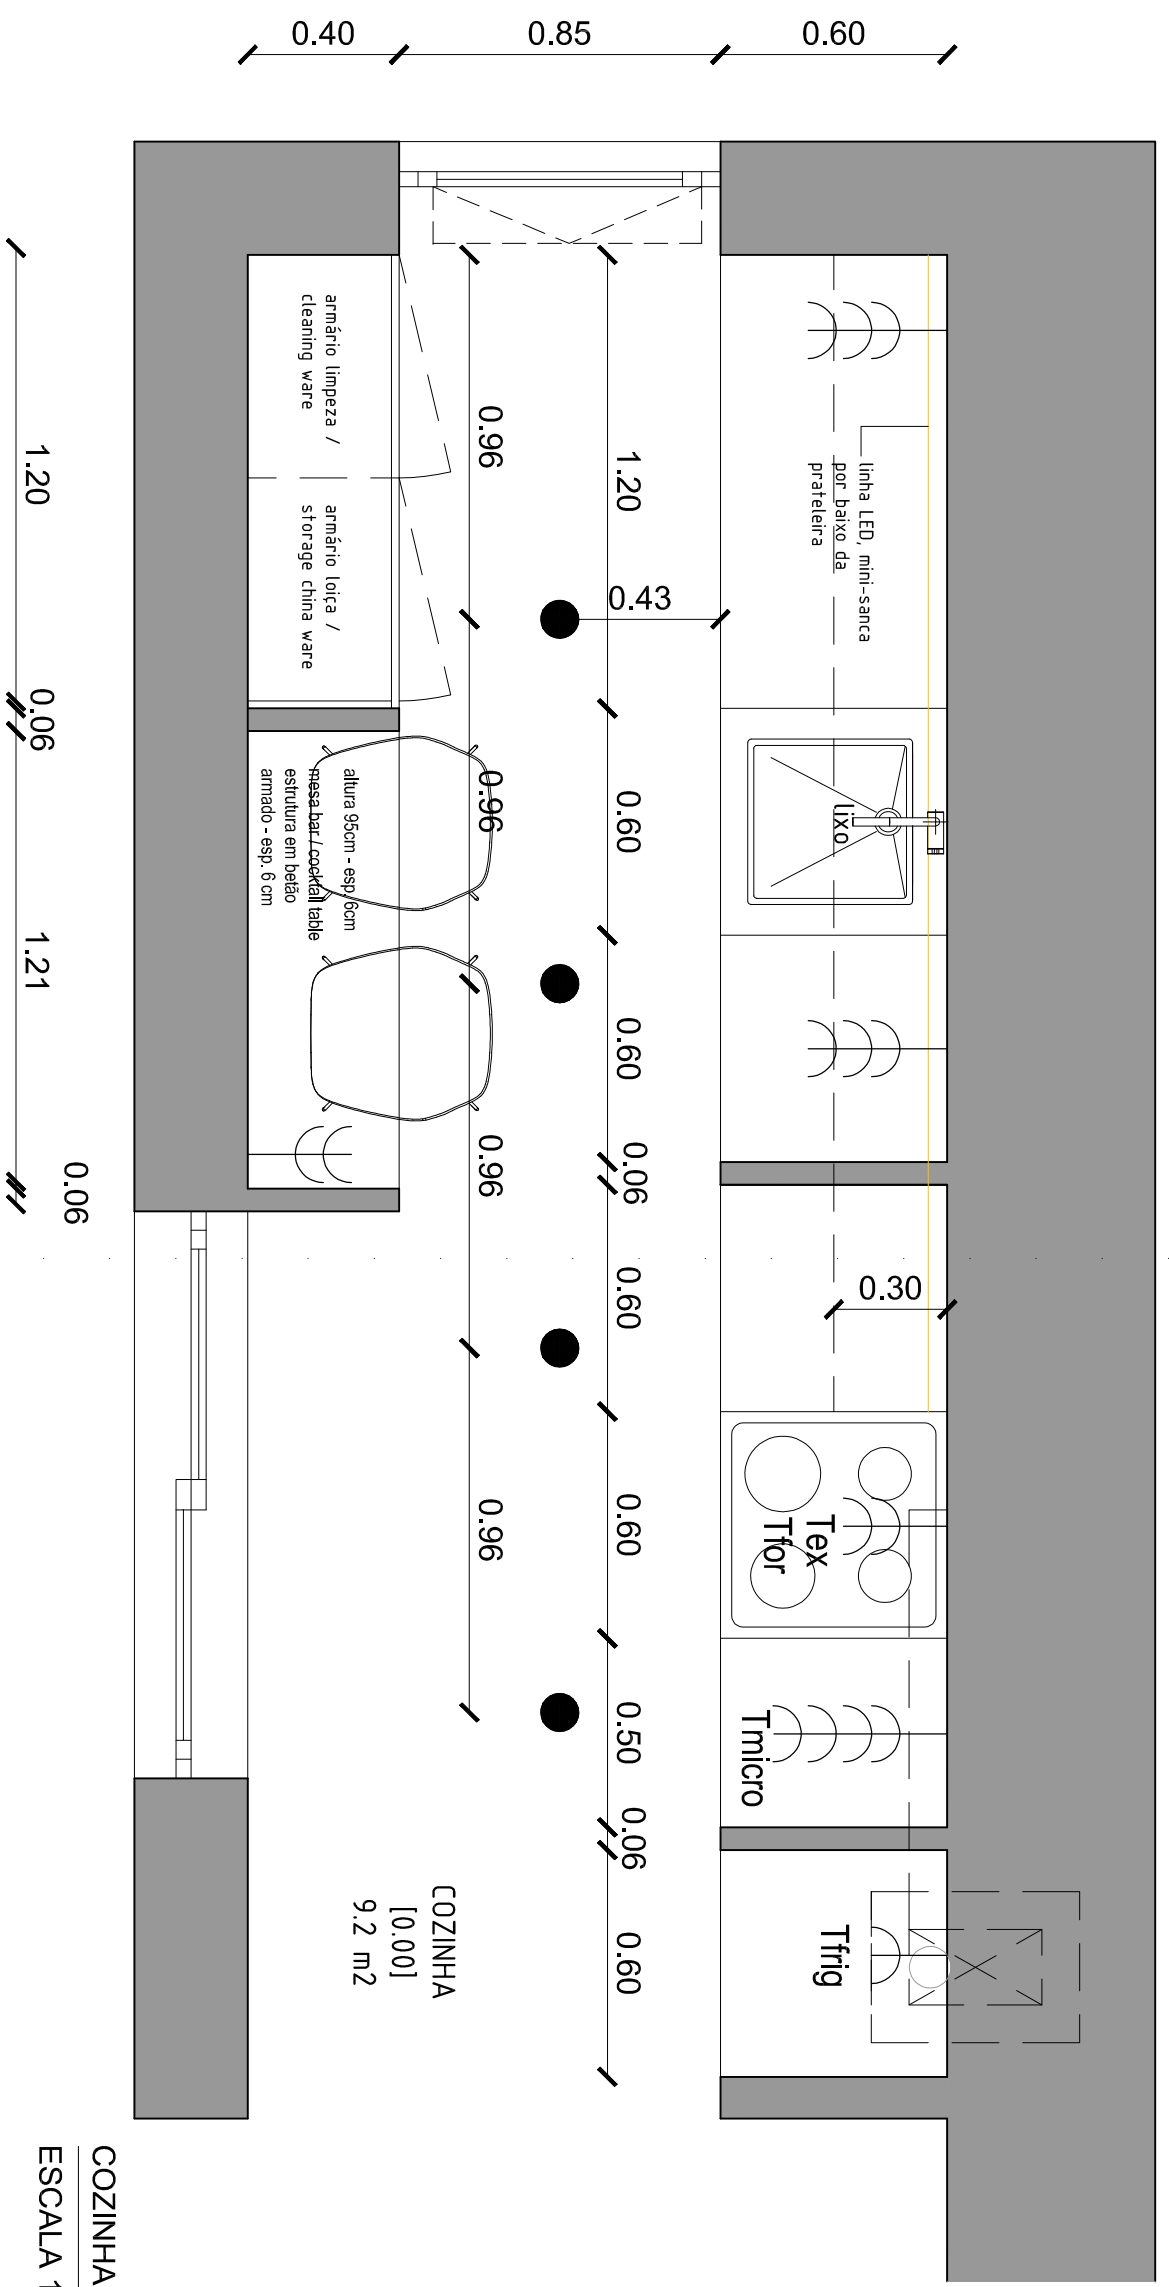

C01

4.82

COZINHA
[0.00]
9.2 m²

COZINHA - PLANTA
ESCALA 1:20

C01

 studio arte ARCHITECTURE & PROJECT MANAGEMENT www.studioarte.info geral@studioarte.info		DESENHO: <h1>4.06</h1>	
REQUERENTE:	Johan Herman Diederick Koppe	OBRA:	062
LOCAL:	Rua Nova da Boavista, nº 49, Silves	DATA:	2015 novembro 05
DESIGNAÇÃO:	DETALHES - COZINHA - PLANTA	ESCALA:	1/20
ARQUITECTO:	João Carriço	COLABORADOR:	Arnold Aarssen
Todas as dimensões representadas nas peças escritas e desenhadas deverão ser confirmadas em obra		FASE:	EXECUÇÃO