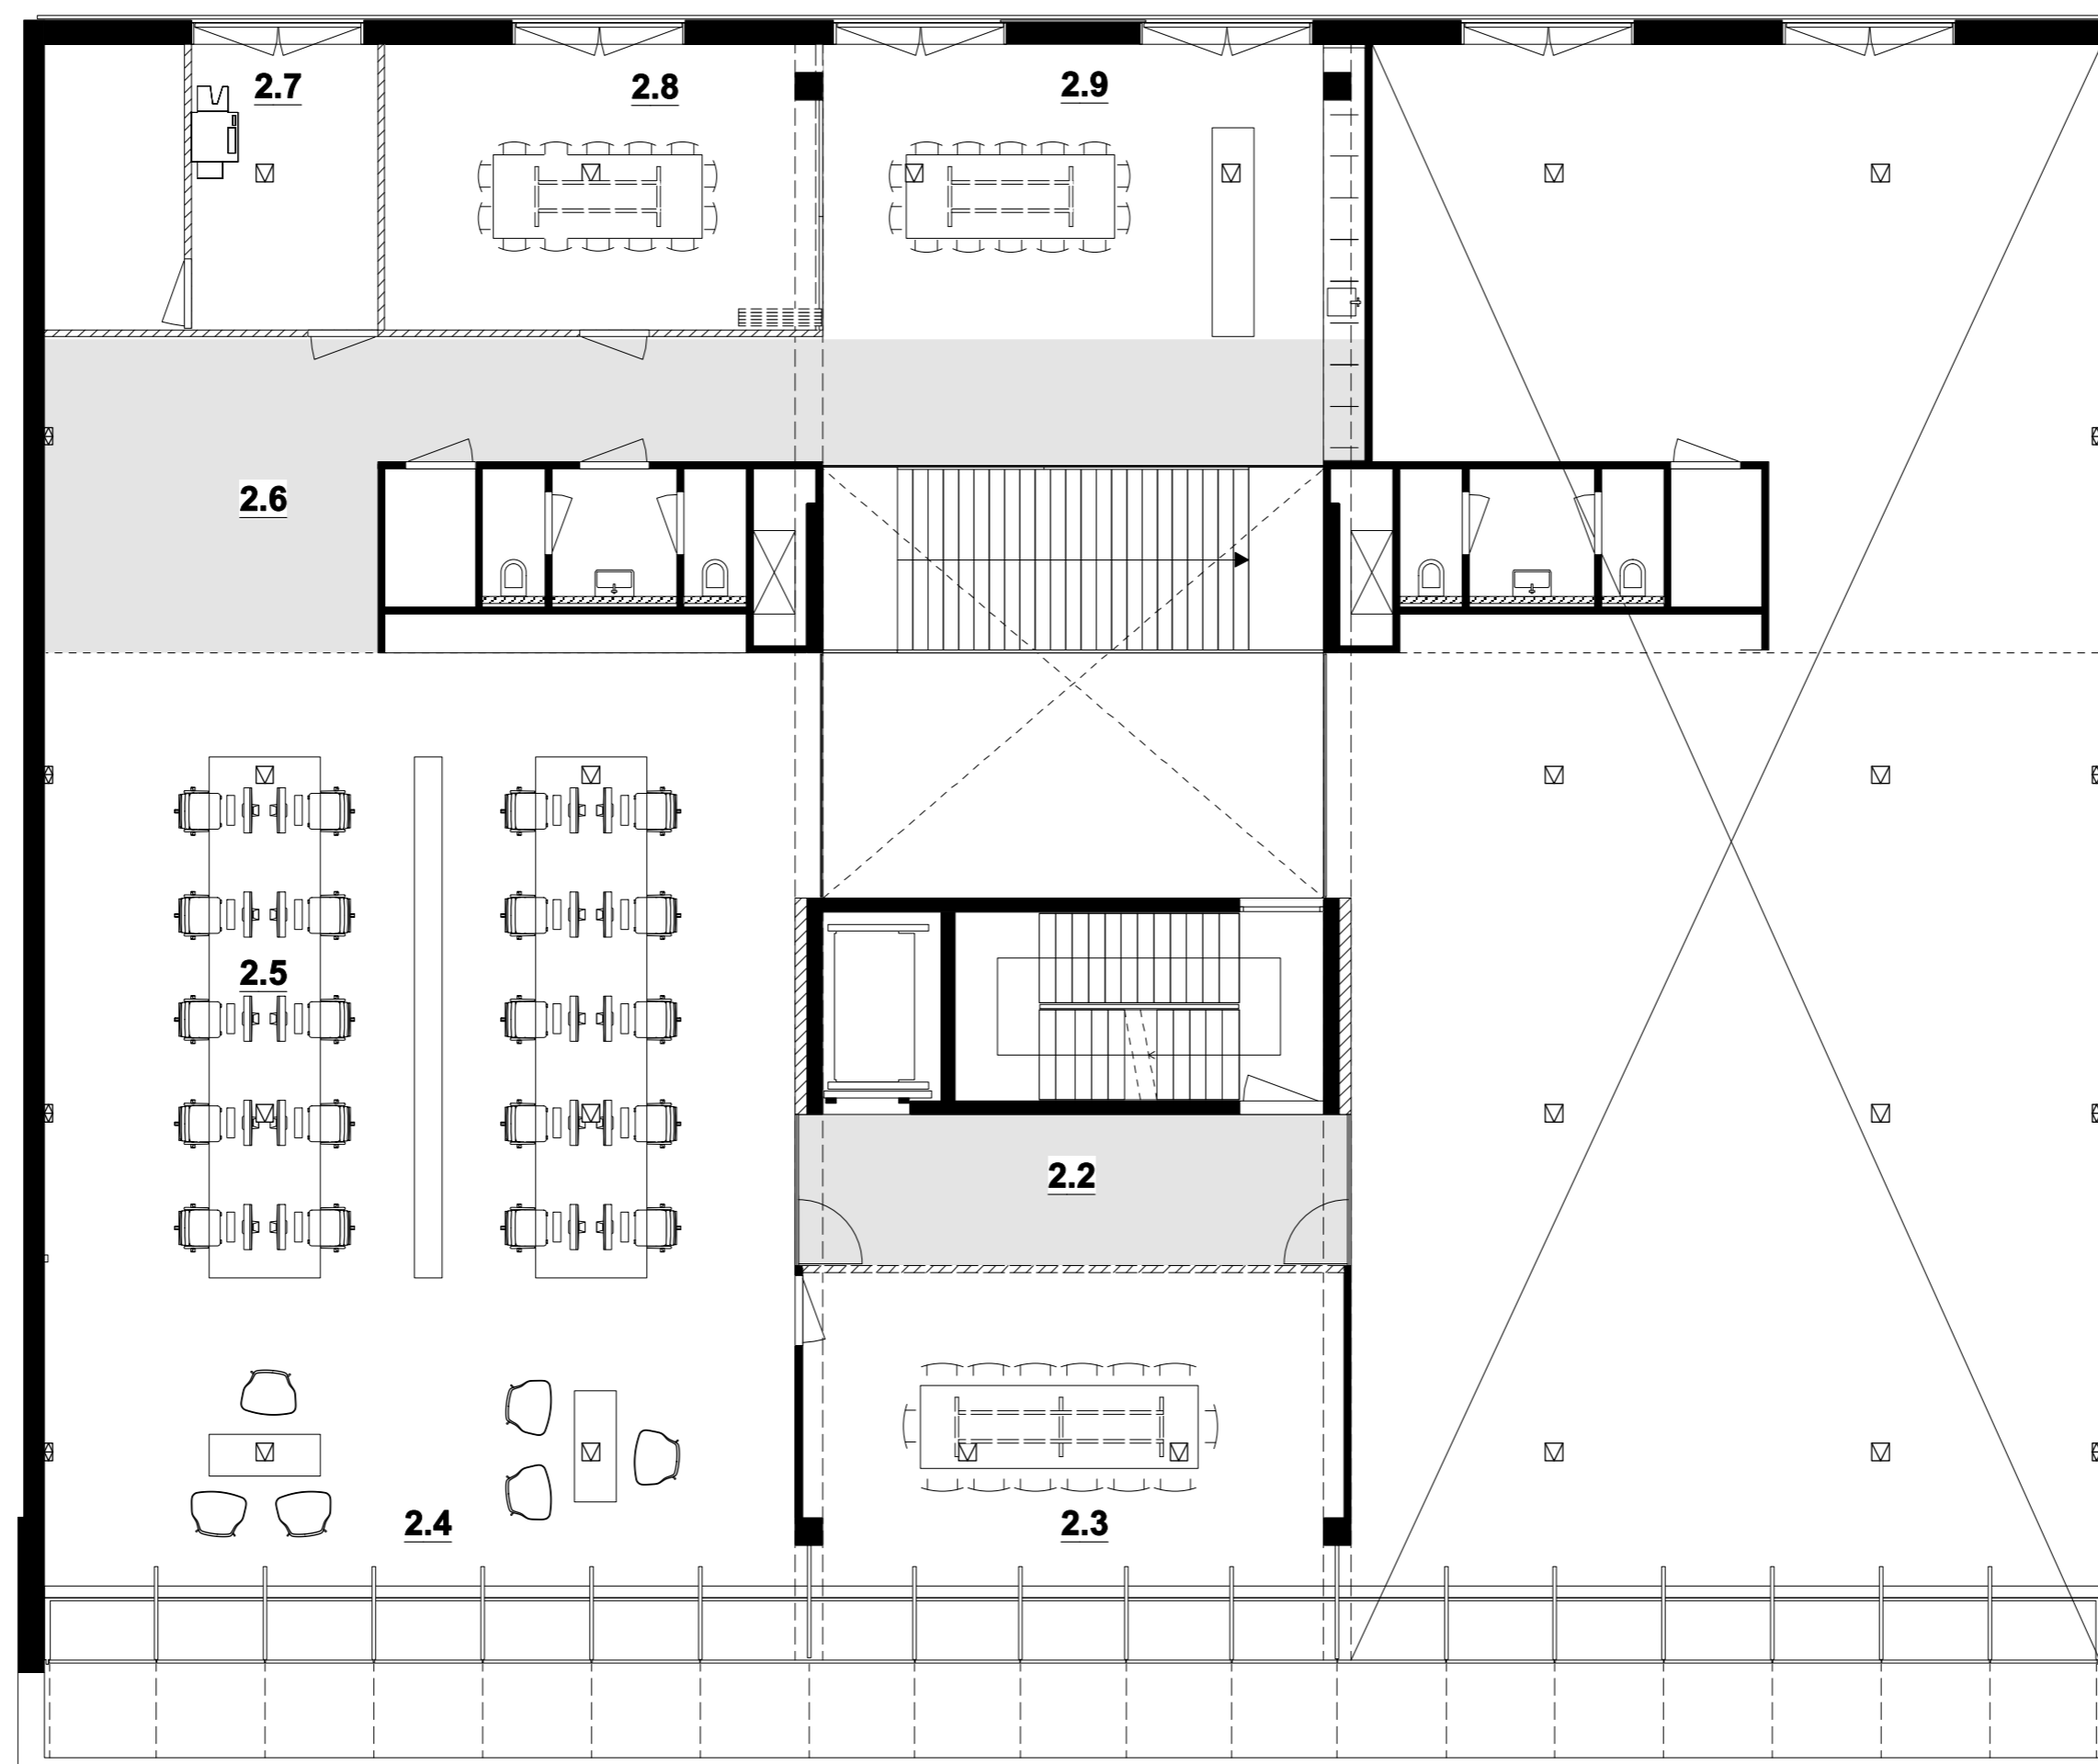

i29 | interior architects  
industrieweg 29  
1115 AD Duivendrecht

T 00 31 20 695 61 20  
F 00 31 20 416 57 05

E info@i29.nl  
W www.i29.nl

- 2E VERDIEPING  
2.1 atrium  
2.2 portaal  
2.3 boardroom klein  
2.4 boardroom groot  
2.5 vergaderen / werken  
2.6 cinema  
2.7 archief/opslag  
2.8 lunch/werkruimte  
2.9 lunch / bar