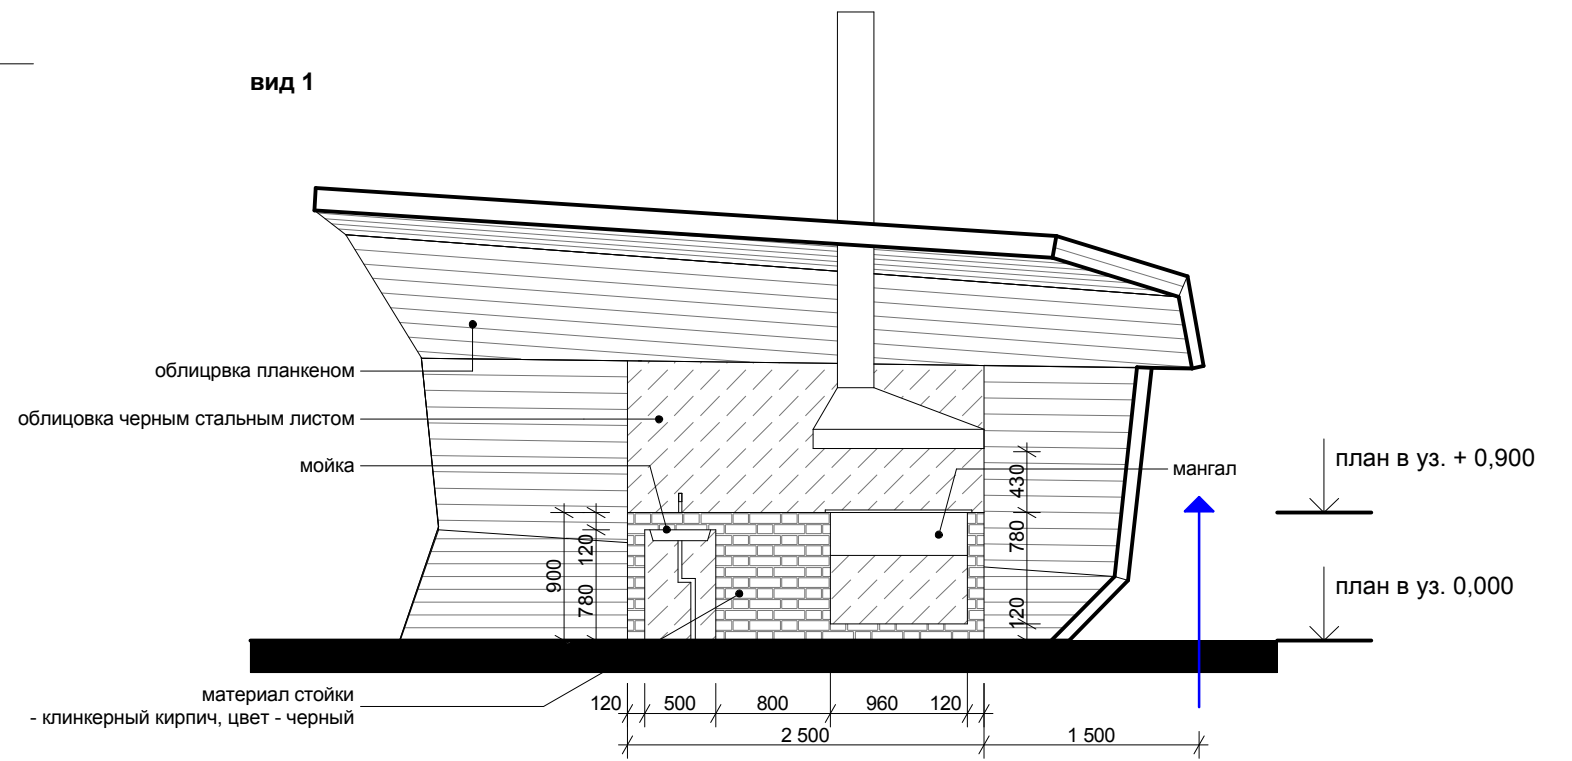

план в ур. 0,000

план в ур. + 0,900

столешница - облицовка керамической плиткой (черная, матовая)

вид 1

Заказчик: _____		Проект _____		стадия	ЛИСТ	ЛИСТОВ
Архитектор	Борисенко А.М.			АР	15	15
Архитектор	Зайцев П.М.	Деталь топка / столешница		WWW.ZABOR.NET architects		
				1 / 50 zabor		