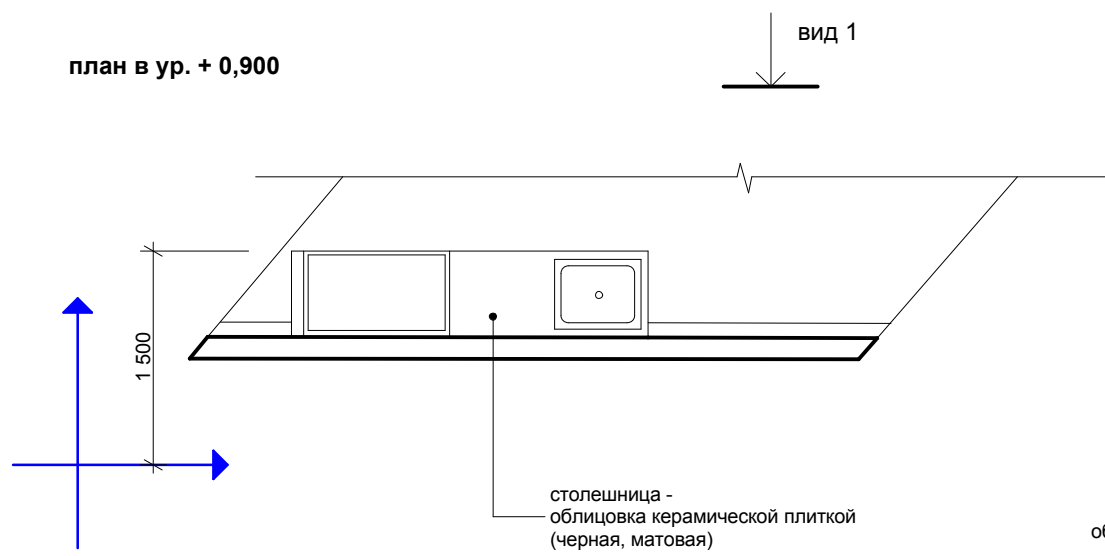

план в ур. 0,000

план в ур. + 0,900

столешница - облицовка керамической плиткой (черная, матовая)

вид 1

Заказчик: _____		Проект _____		стадия	ЛИСТ	ЛИСТОВ
Архитектор	Борисенко А.М.			АР	15	15
Архитектор	Зайцев П.М.	Деталь топка / столешница		WWW.ZABOR.NET architects		
				1 / 50 zabor		