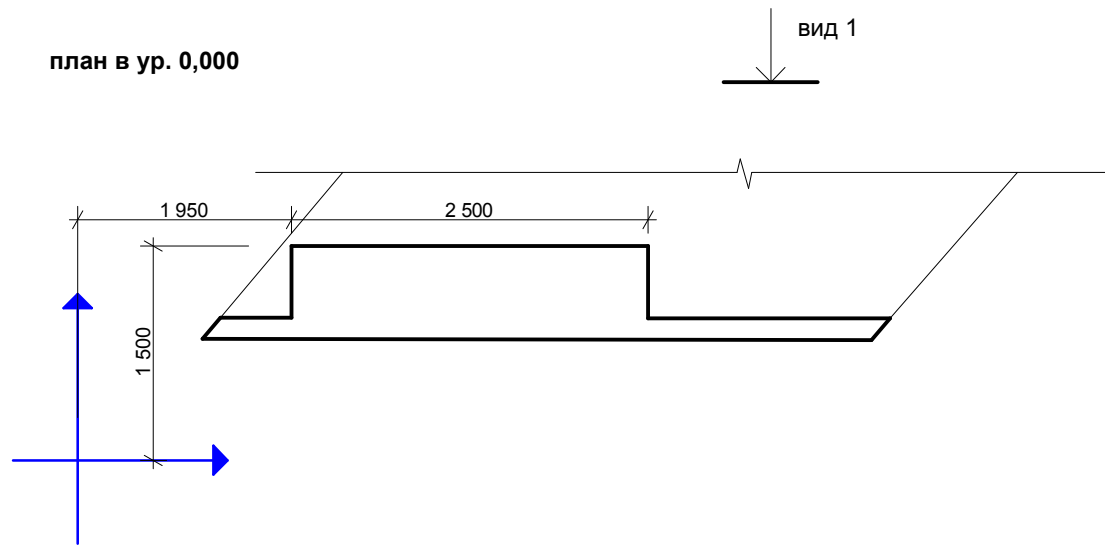

план в ур. 0,000

план в ур. + 0,900

столешница - облицовка керамической плиткой (черная, матовая)

вид 1

Заказчик: _____		Проект _____		стадия	ЛИСТ	ЛИСТОВ
Архитектор	Борисенко А.М.			АР	15	15
Архитектор	Зайцев П.М.	Деталь топка / столешница		WWW.ZABOR.NET architects		
				1 / 50 zabor		