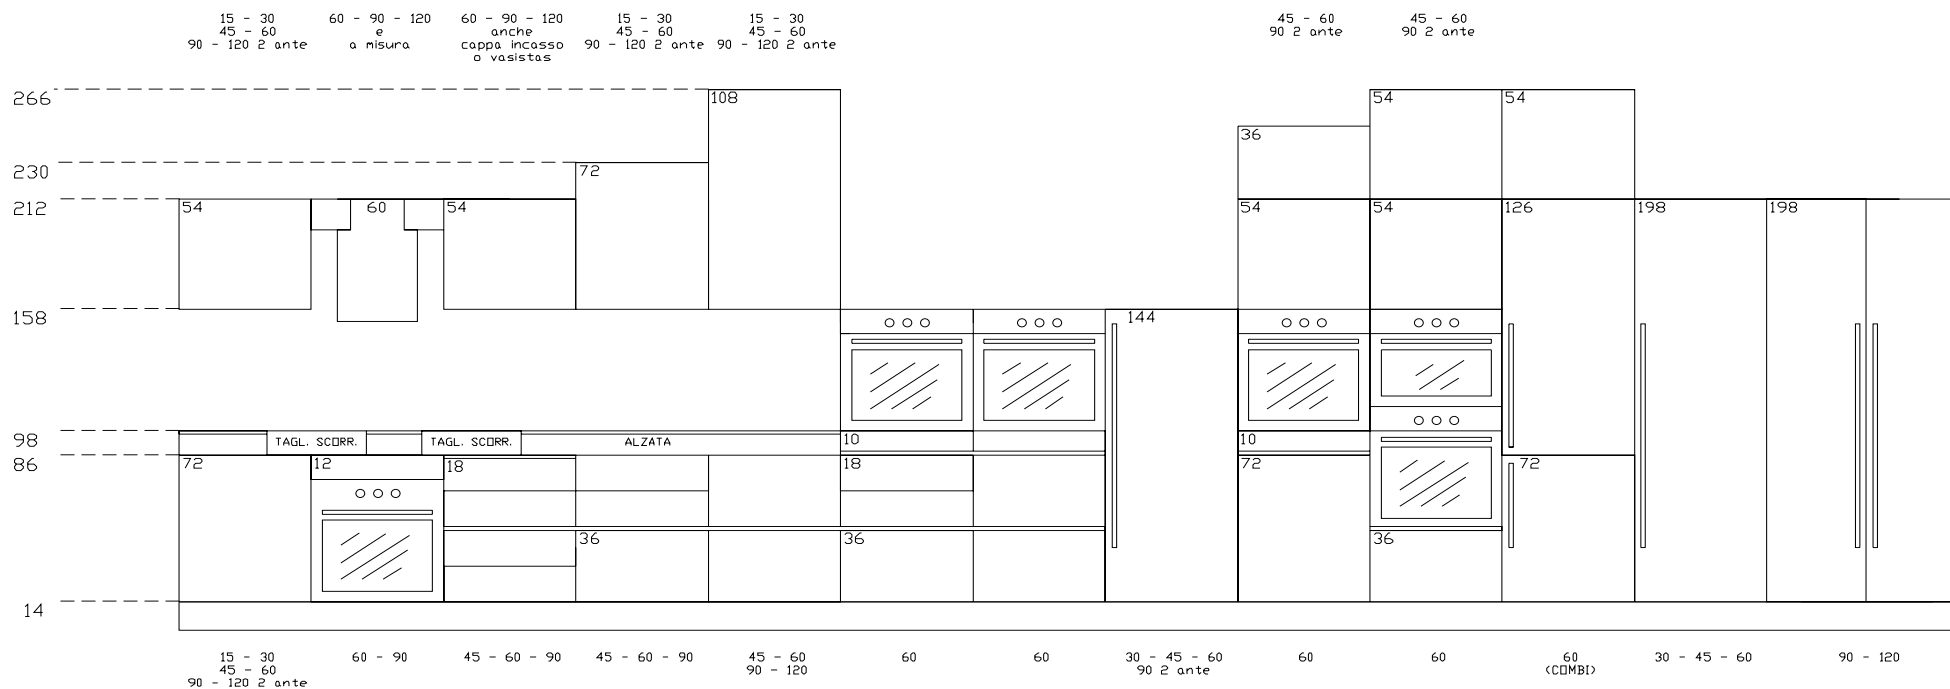

Novalinea[®]
IN CUCINA DA SEMPRE

Modello **RICCIONE**

RICCIONE

Modello RICCIONE

Componibilità laterale basi / isole

Componibilità laterale pensili / colonne

Componibilità frontale

Ante	Laminato bordo PVC	Laminato bordo alluminio	Laccate goffrate	Laccate opaco	Laccate lucido diretto	Laccate lucido diretto spazzolato	Poliestere	Impiallacciate	Impiallacciate + poliestere	Acciaio	Acciaio dogato
			X	X		X	X	X	X	X	
Piani	Laminato postforming	Laminato bordo alluminio	Laminato bordo acciaio	Laminato bordo rovere	Unicolor	Quarzo sp. cm 6	Marmo, Granito Quarzo sp. cm 3	Acciaio (lucido o satinato)	Vetro sp. cm 1,9	Vetro sp. cm 2,5	Corian
				X			X	X		X	

Finiture	Laccato:	240 colori della mazzetta <u>OECE</u>
	Poliestere / lucido diretto spazzolato:	210 colori della mazzetta <u>RAL</u>
	Impiallacciato:	<u>ROVERE</u> (wengé, grigio, sbiancato, rosso, decapé)
		<u>NOCE CANALETTO</u>
		<u>TEAK</u> <u>PALISSANDRO</u> <u>ZEBRANO</u>