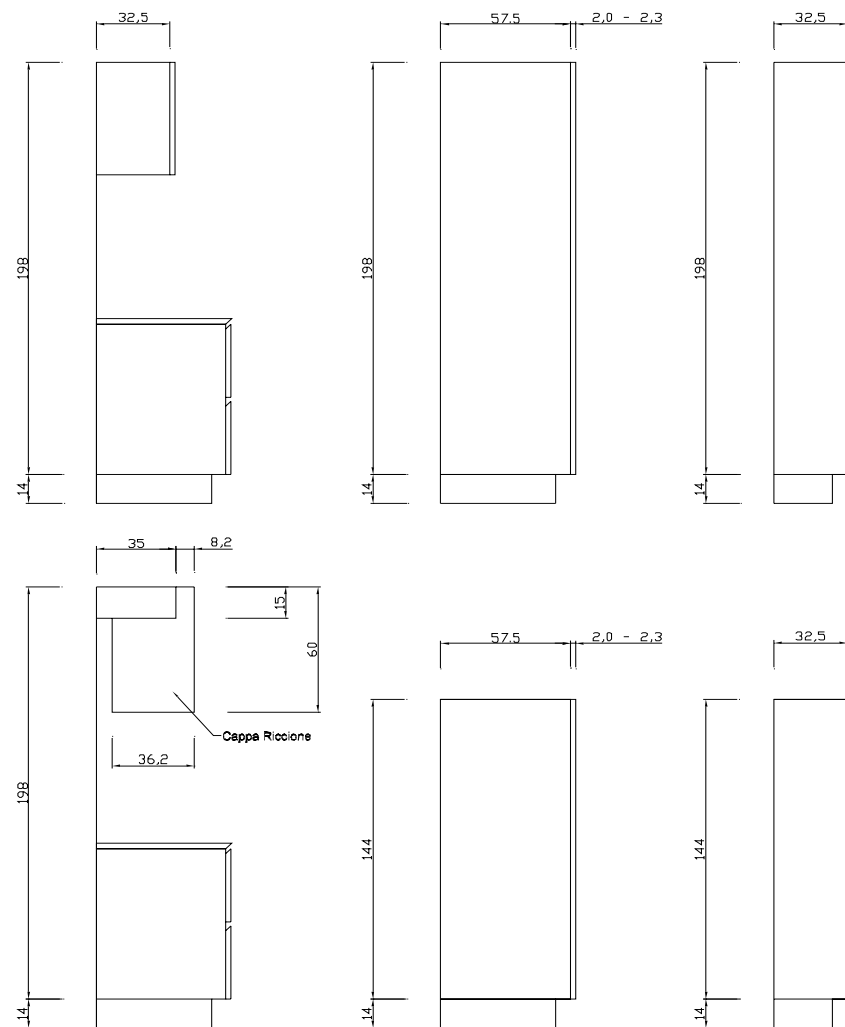

Novalinea[®]
IN CUCINA DA SEMPRE

Modello **RICCIONE**

RICCIONE

Modello RICCIONE

Componibilità laterale basi / isole

Componibilità laterale pensili / colonne

Componibilità frontale

Ante	Laminato bordo PVC	Laminato bordo alluminio	Laccate goffrate	Laccate opaco	Laccate lucido diretto	Laccate lucido diretto spazzolato	Poliestere	Impiallacciate	Impiallacciate + poliestere	Acciaio	Acciaio dogato
			X	X		X	X	X	X	X	
Piani	Laminato postforming	Laminato bordo alluminio	Laminato bordo acciaio	Laminato bordo rovere	Unicolor	Quarzo sp. cm 6	Marmo, Granito Quarzo sp. cm 3	Acciaio (lucido o satinato)	Vetro sp. cm 1,9	Vetro sp. cm 2,5	Corian
				X			X	X		X	

Finiture	Laccato:	240 colori della mazzetta <u>OECE</u>
	Poliestere / lucido diretto spazzolato:	210 colori della mazzetta <u>RAL</u>
	Impiallacciato:	<u>ROVERE</u> (wengé, grigio, sbiancato, rosso, decapé)
		<u>NOCE CANALETTO</u>
		<u>TEAK</u> <u>PALISSANDRO</u> <u>ZEBRANO</u>