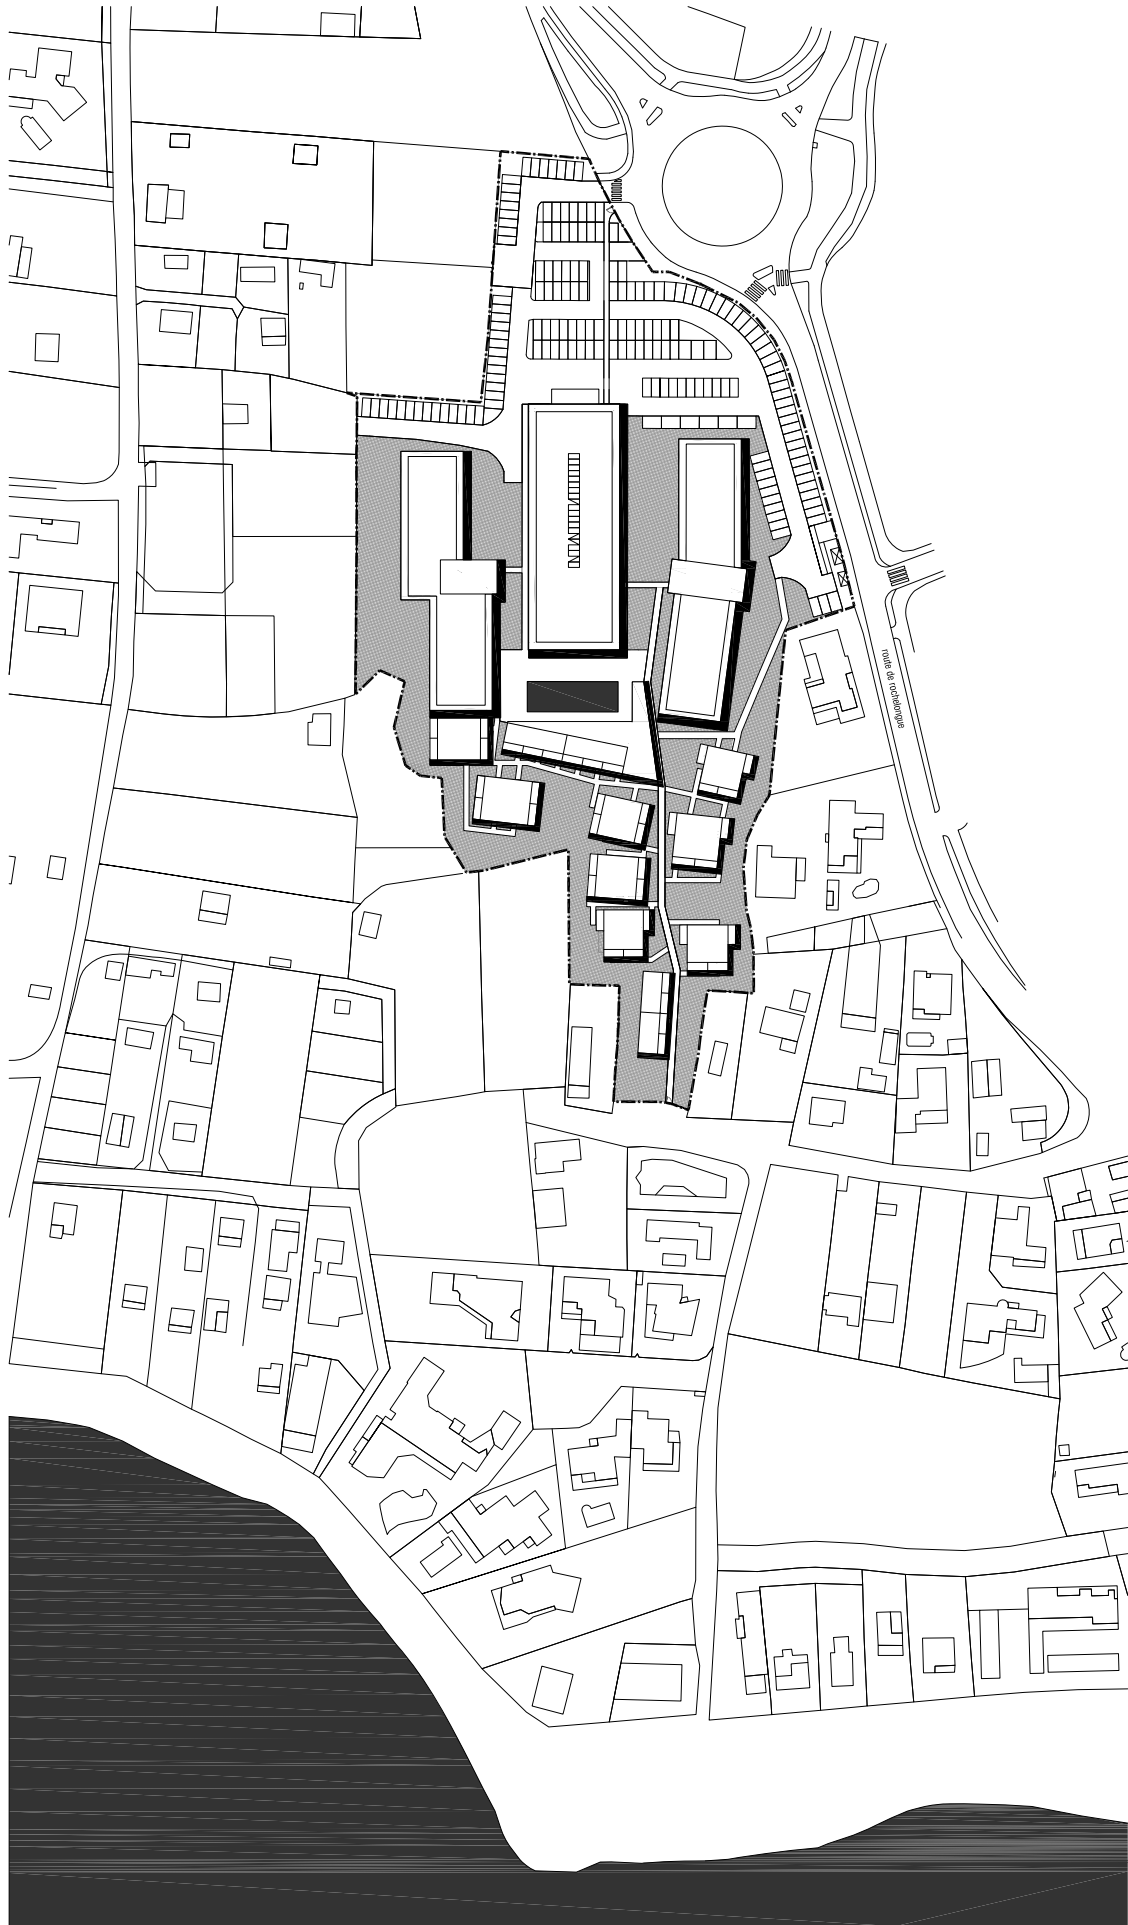

**CAP D'AGDE  
SITE PLAN**

0 10 20 50

SCALE 1:2000

**J JACQUES  
F FERRIER  
A ARCHITECTURE**