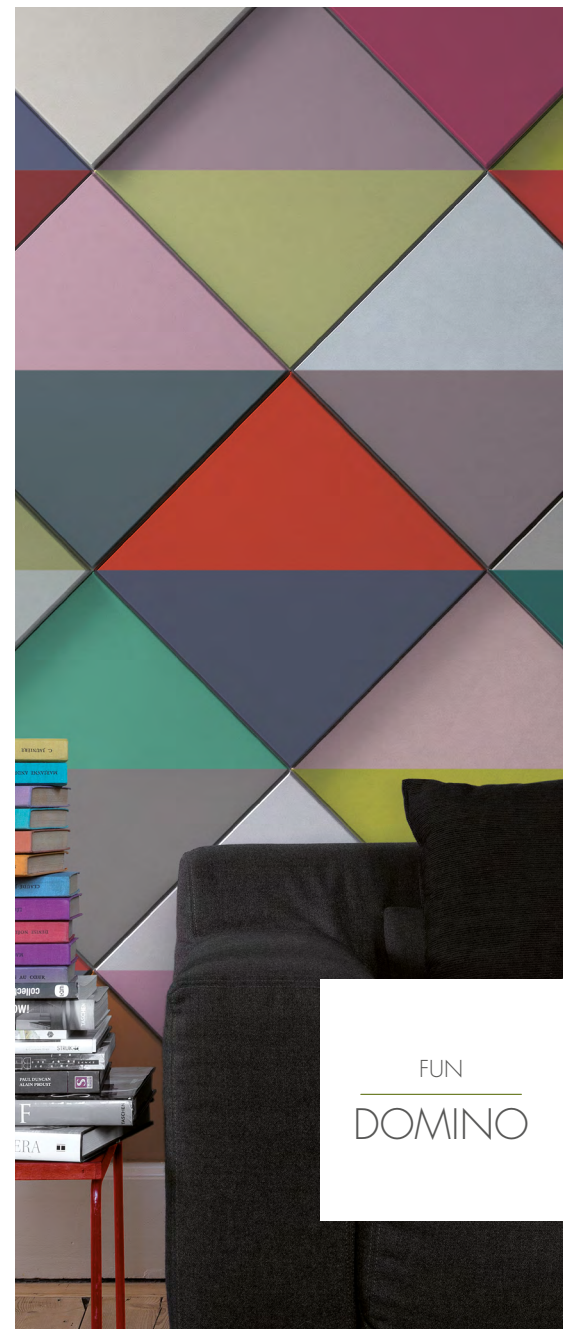

ARSTYL®

WALL PANELS

FUN
CUBE

Die ARSTYL® Wall Panels können senkrecht, waagrecht und im 45°-Winkel gedreht werden und sich an alle Ihre Vorstellungen anpassen.

Dare to rotate our ARSTYL® Wall Panels. Whether they're placed vertically, horizontally or at a 45° angle, our wall panels adapt to all your wishes and needs.

Osez la rotation des panneaux ARSTYL®. En vertical, en horizontal, en angle de 45°, nos panneaux s'adaptent à toutes vos envies.

Draai de ARSTYL® panelen gerust naar alle kanten. Plaats ze verticaal, horizontaal, in een hoek van 45°. Onze panelen passen zich perfect aan uw wensen aan.

FUN
ICON

FUN
DOMINO