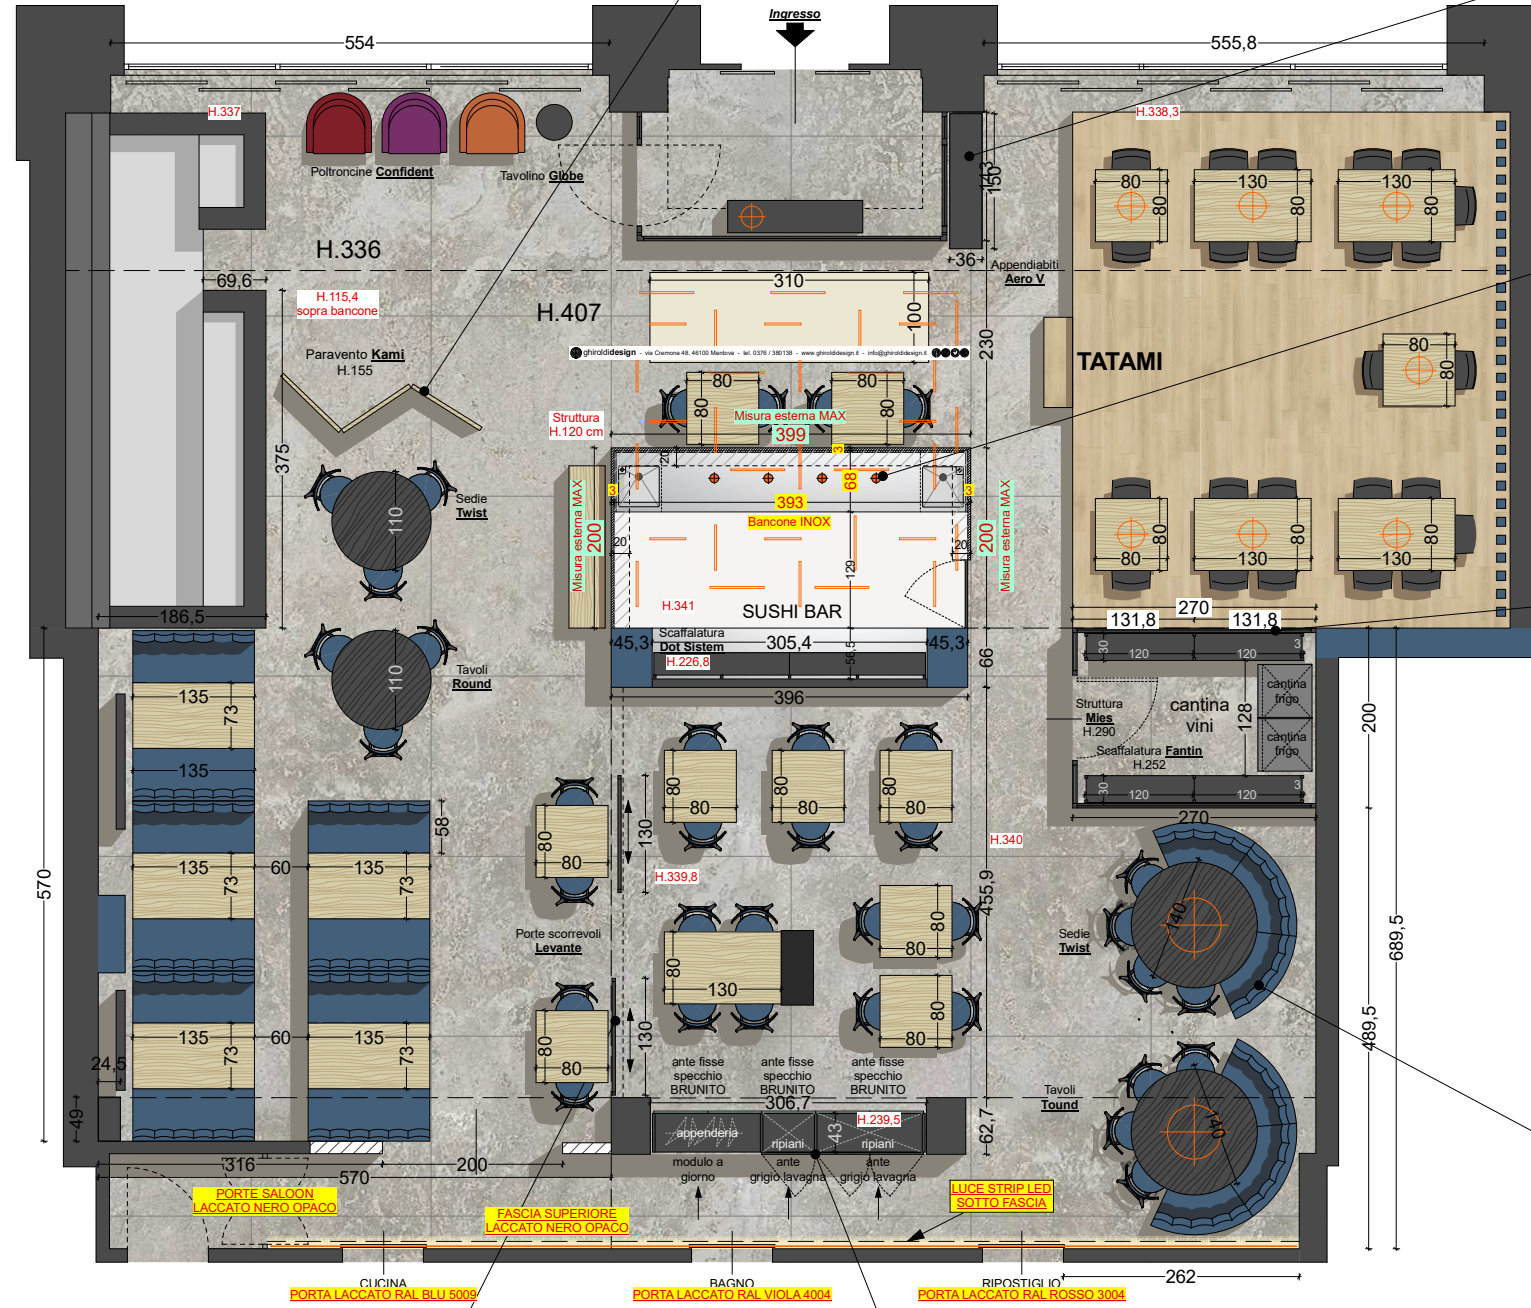

1. SIMULAZIONE VISTA BANCO BAR

2. SIMULAZIONE VISTA BANCO BAR

3. SIMULAZIONE VISTA BANCO SUSHI-BAR

4. SIMULAZIONE VISTA ENOTECA

5. SIMULAZIONE VISTA ENOTECA

6. SIMULAZIONE VISTA PORTE LEVANTE

BANCO BAR

Paravento **Kami**

INGRESSO / SALOTTO RECEPTION

Tavolino **Globe**

Poltroncine **Confident**

Appendiabiti **Aero V**

SUSHI BAR

Lampade **Lop**

Scaffalatura **Dot System**

ENOTECA

Struttura **Mies**

Scaffalatura **Fantin**

Cantinetta **Liebherr**

TAVOLI e SEDUTE

TAVOLI e SEDUTE

Tavoli **Round**

Sedie **Twist**

Lampade **Dinor**