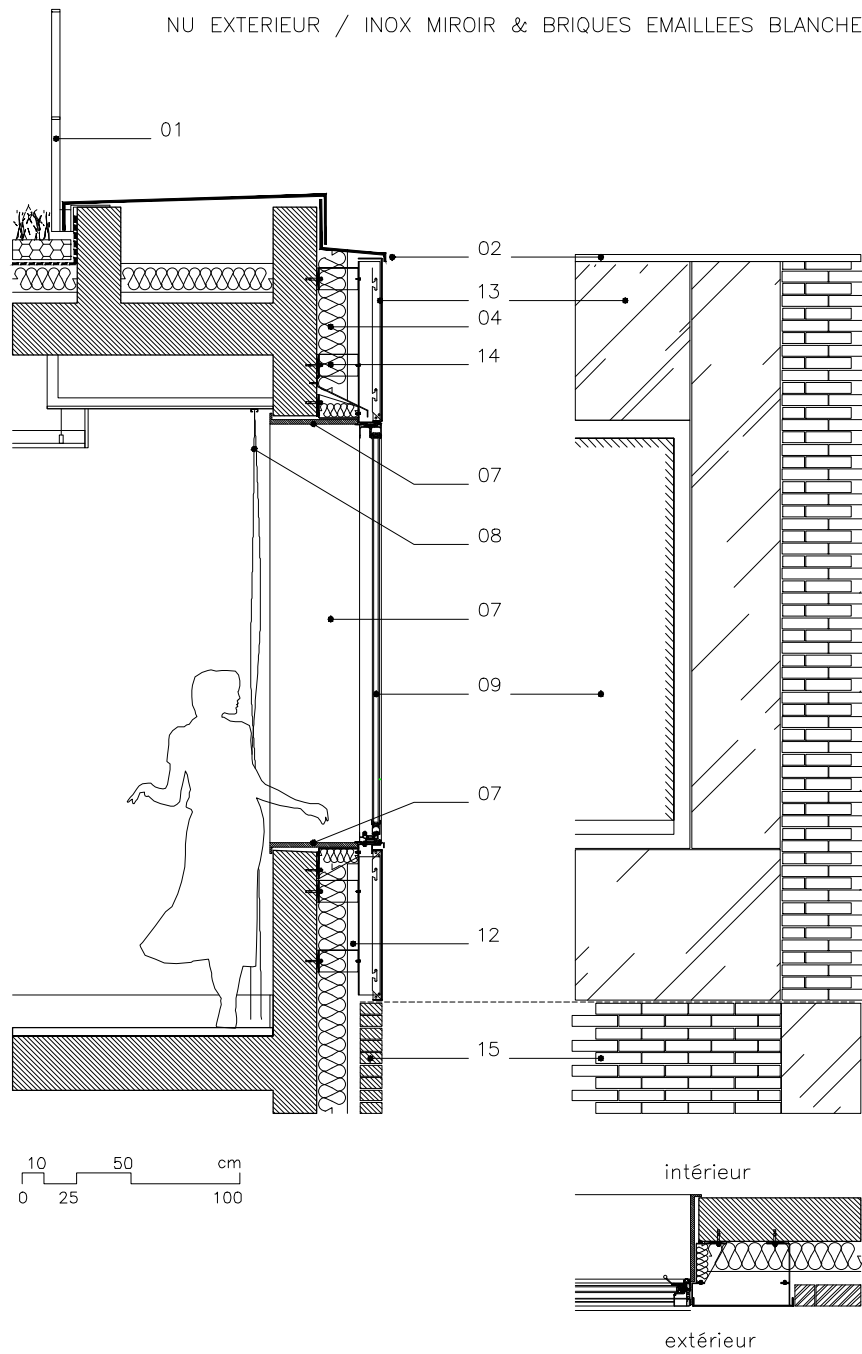

MENUISERIES AU NU EXTERIEUR / BRIQUES GRISES

MENUISERIES AU NU INTERIEUR / BRIQUES GRISES

NU EXTERIEUR / INOX MIROIR & BRIQUES EMAILLEES BLANCHE

légende :

- 01 _ garde corps de sécurité implanté en retrait
- 02 _ couverture en aluminium anodisé naturel
- 03 _ briques grises : agora titane 210x50x100
panneresse/boutisse en relief
joints vifs : mortier colle horizontalement
- 04 _ laine de roche panneau rigide 16cm + pare pluie
- 05 _ rail acier fixé dans le voile support du mur manteau
- 06 _ cadre d'habillage aluminium anodisé naturel
- 07 _ encadrement de la baie stratifié blanc 19mm
- 08 _ rideau semi-occultant
- 09 _ châssis coulissant aluminium luméal
- 10 _ briques grises : agora titane 210x50x100
panneresse/boutisse en creux
joints vifs : mortier colle horizontalement
- 11 _ cadre en inox poli miroir (larson)
- 12 _ lame d'air ventilée
- 13 _ encadrement : cassettes d'inox miroir (larson)
- 14 _ structure acier portant les cassettes
- 15 _ briques émaillée : agora super blanc 210x50x100
pose en panneresse lisse
joints vifs : mortier colle horizontalement