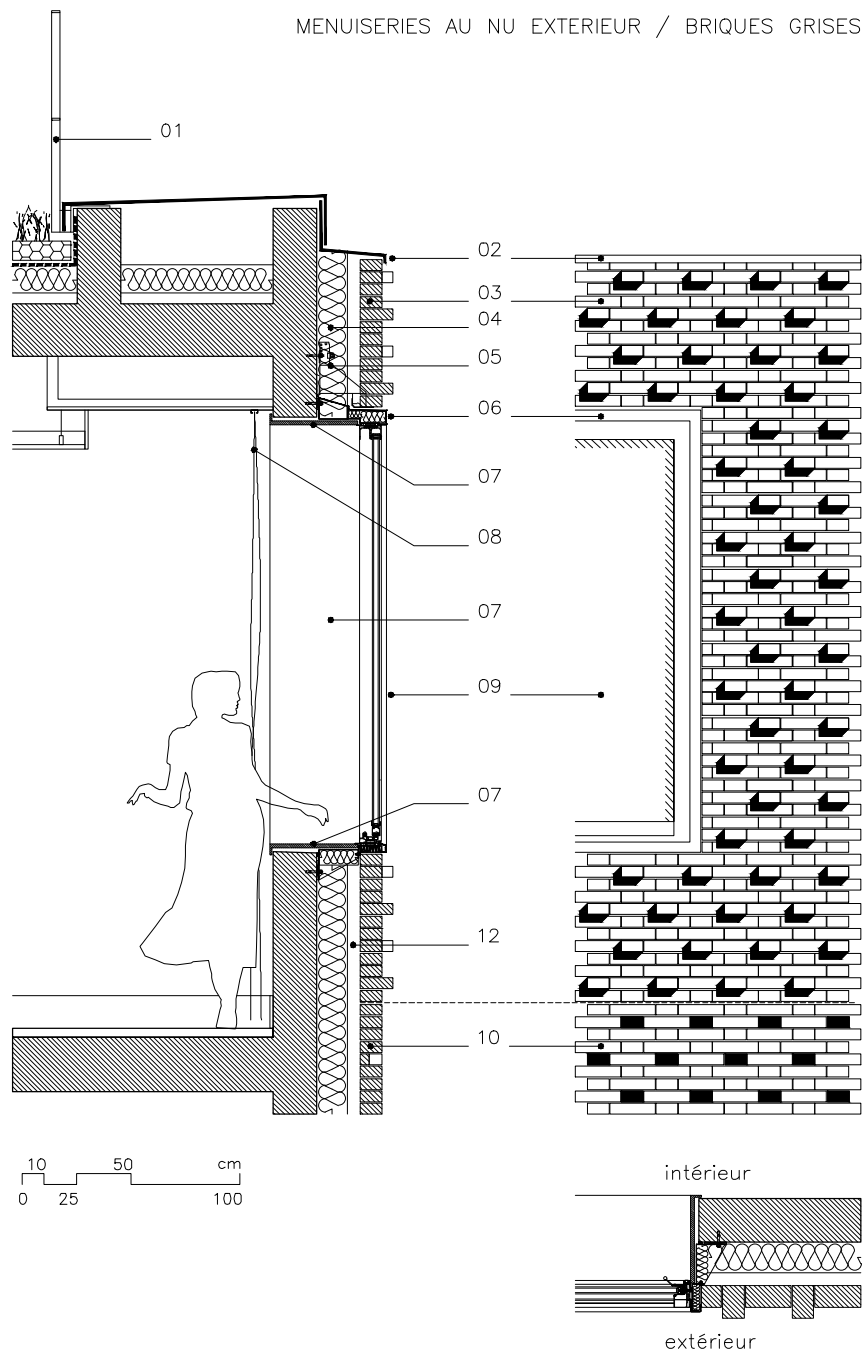

MENUISERIES AU NU EXTERIEUR / BRIQUES GRISES

MENUISERIES AU NU INTERIEUR / BRIQUES GRISES

NU EXTERIEUR / INOX MIROIR & BRIQUES EMAILLEES BLANCHE

légende :

- 01 _ garde corps de sécurité implanté en retrait
- 02 _ couverture en aluminium anodisé naturel
- 03 _ briques grises : agora titane 210x50x100
panneresse/boutisse en relief
joints vifs : mortier colle horizontalement
- 04 _ laine de roche panneau rigide 16cm + pare pluie
- 05 _ rail acier fixé dans le voile support du mur manteau
- 06 _ cadre d'habillage aluminium anodisé naturel
- 07 _ encadrement de la baie stratifié blanc 19mm
- 08 _ rideau semi-occultant
- 09 _ châssis coulissant aluminium luméal
- 10 _ briques grises : agora titane 210x50x100
panneresse/boutisse en creux
joints vifs : mortier colle horizontalement
- 11 _ cadre en inox poli miroir (larson)
- 12 _ lame d'air ventilée
- 13 _ encadrement : cassettes d'inox miroir (larson)
- 14 _ structure acier portant les cassettes
- 15 _ briques émaillée : agora super blanc 210x50x100
pose en panneresse lisse
joints vifs : mortier colle horizontalement