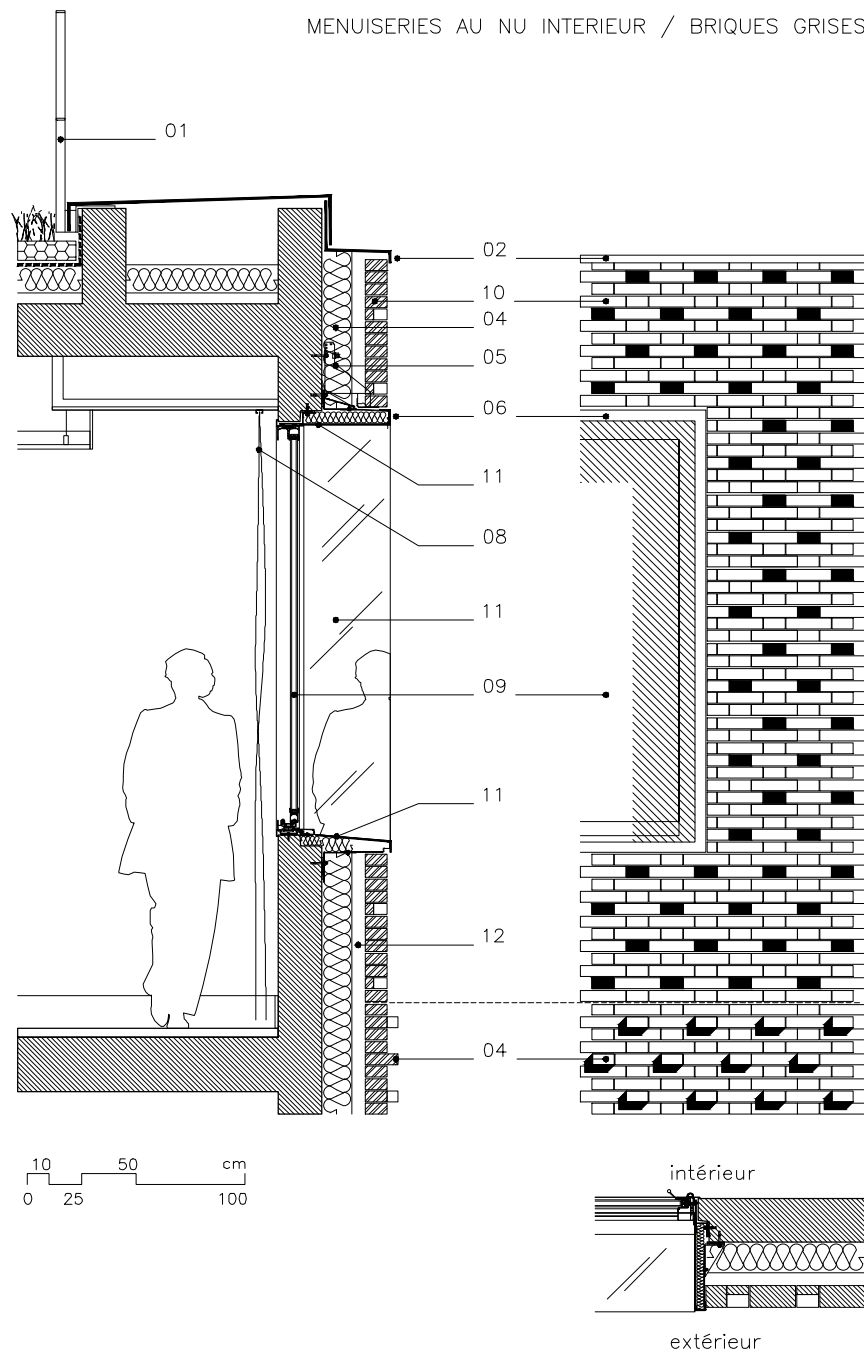

MENUISERIES AU NU EXTERIEUR / BRIQUES GRISES

MENUISERIES AU NU INTERIEUR / BRIQUES GRISES

NU EXTERIEUR / INOX MIROIR & BRIQUES EMAILLEES BLANCHE

légende :

- 01 _ garde corps de sécurité implanté en retrait
- 02 _ couverture en aluminium anodisé naturel
- 03 _ briques grises : agora titane 210x50x100
panneresse/boutisse en relief
joints vifs : mortier colle horizontalement
- 04 _ laine de roche panneau rigide 16cm + pare pluie
- 05 _ rail acier fixé dans le voile support du mur manteau
- 06 _ cadre d'habillage aluminium anodisé naturel
- 07 _ encadrement de la baie stratifié blanc 19mm
- 08 _ rideau semi-occultant
- 09 _ châssis coulissant aluminium luméal
- 10 _ briques grises : agora titane 210x50x100
panneresse/boutisse en creux
joints vifs : mortier colle horizontalement
- 11 _ cadre en inox poli miroir (larson)
- 12 _ lame d'air ventilée
- 13 _ encadrement : cassettes d'inox miroir (larson)
- 14 _ structure acier portant les cassettes
- 15 _ briques émaillée : agora super blanc 210x50x100
pose en panneresse lisse
joints vifs : mortier colle horizontalement