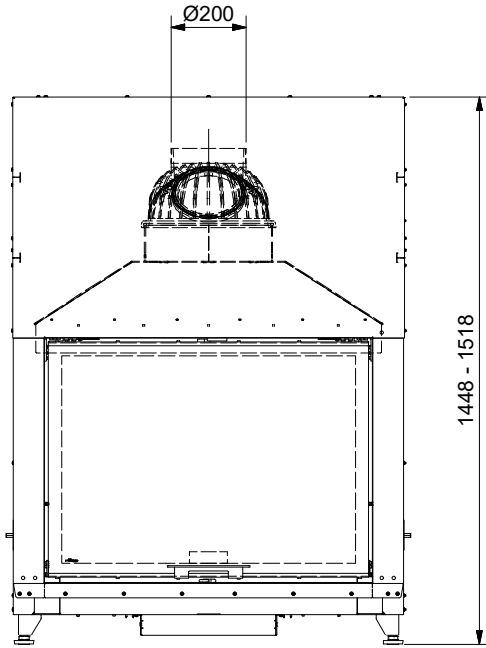

Frontansicht / Vue de face  
Vista frontale / Front view

Seitenansicht / Vue de coté  
Vista laterale / Side view

Aufsicht / Vue de haut  
Vista dall'alto / View above

Grundriss Feuerstelle / Coupe sur foyer  
Sezione al piano fuoco / Layout fireplace

- 1) Ø 150 mm Konvektionsluft / Air convection / Aria di convezione / Convection air  
2) Ø 150 mm Verbrennungsluft / Air de combustion / Aria di combustione / Combustion air

Allgemeintoleranz / Tolerance générale / Tolleranza generale / Tolerance general ± 2 mm

Typ **Violino 65x87 Gen.1**

Art. Nr. 11.40.2014-01828

Status Freigegeben

Massblatt  
Fiche de mesure  
Scheda tecnica  
Dimensional drawing

Masstab  
Echelle  
Scala  
Scale

1:20

Rüegg Cheminée AG  
Schwäntemos 4  
CH-8126 Zumikon