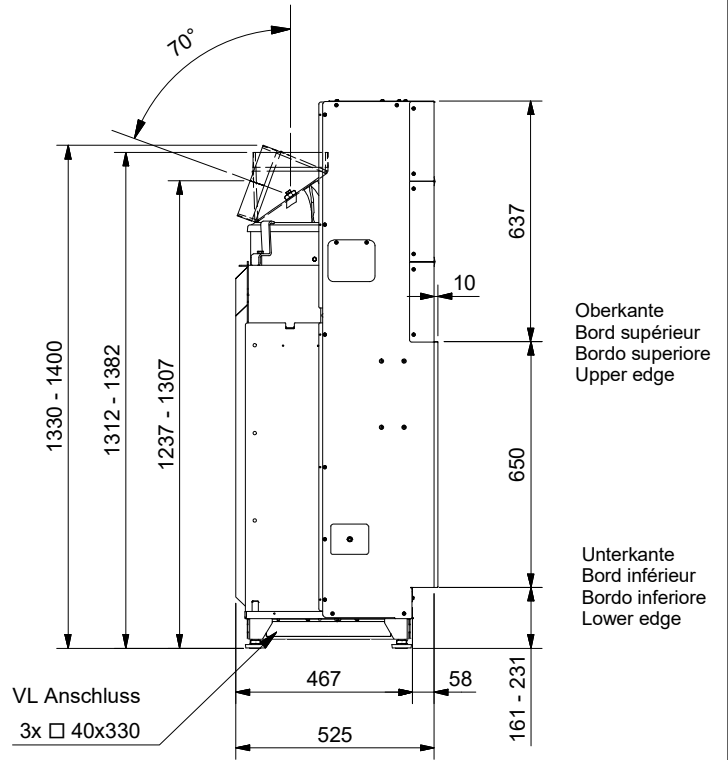

Frontansicht / Vue de face  
Vista frontale / Front view

Seitenansicht / Vue de coté  
Vista laterale / Side view

Aufsicht / Vue de haut  
Vista dall'alto / View above

Grundriss Feuerstelle / Coupe sur foyer  
Sezione al piano fuoco / Layout fireplace

- 1) Ø 150 mm Konvektionsluft / Air convection / Aria di convezione / Convection air  
2) Ø 150 mm Verbrennungsluft / Air de combustion / Aria di combustione / Combustion air

Allgemeintoleranz / Tolerance générale / Tolleranza generale / Tolerance general ± 2 mm

Typ **Violino 65x87 Gen.1**

Art. Nr. 11.40.2014-01828

Status Freigegeben

Massblatt  
Fiche de mesure  
Scheda tecnica  
Dimensional drawing

Masstab  
Echelle  
Scala  
Scale

1:20

Rüegg Cheminée AG  
Schwäntemos 4  
CH-8126 Zumikon