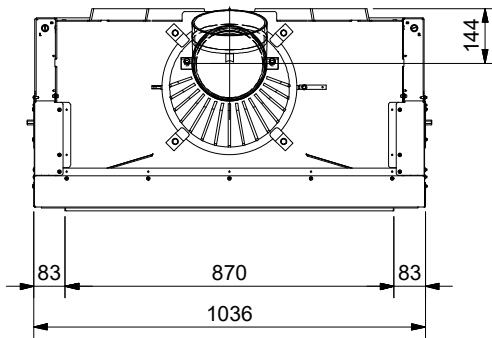

Aufsicht / Vue de haut
Vista dall'alto / View above