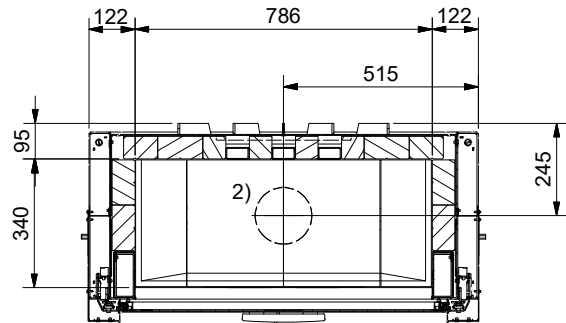

- 1) Ø 150 mm Konvektionsluft / Air convection / Aria di convezione / Convection air  
2) Ø 150 mm Verbrennungsluft / Air de combustion / Aria di combustione / Combustion air

Allgemeintoleranz / Tolerance générale / Tolleranza generale / Tolerance general ± 2 mm

Typ **Violino 65x87 Gen.1**

Art. Nr. 11.40.2014-01828

Status Freigegeben

Massblatt  
Fiche de mesure  
Scheda tecnica  
Dimensional drawing

Masstab  
Echelle  
Scala  
Scale

1:20

Rüegg Cheminée AG  
Schwäntemos 4  
CH-8126 Zumikon