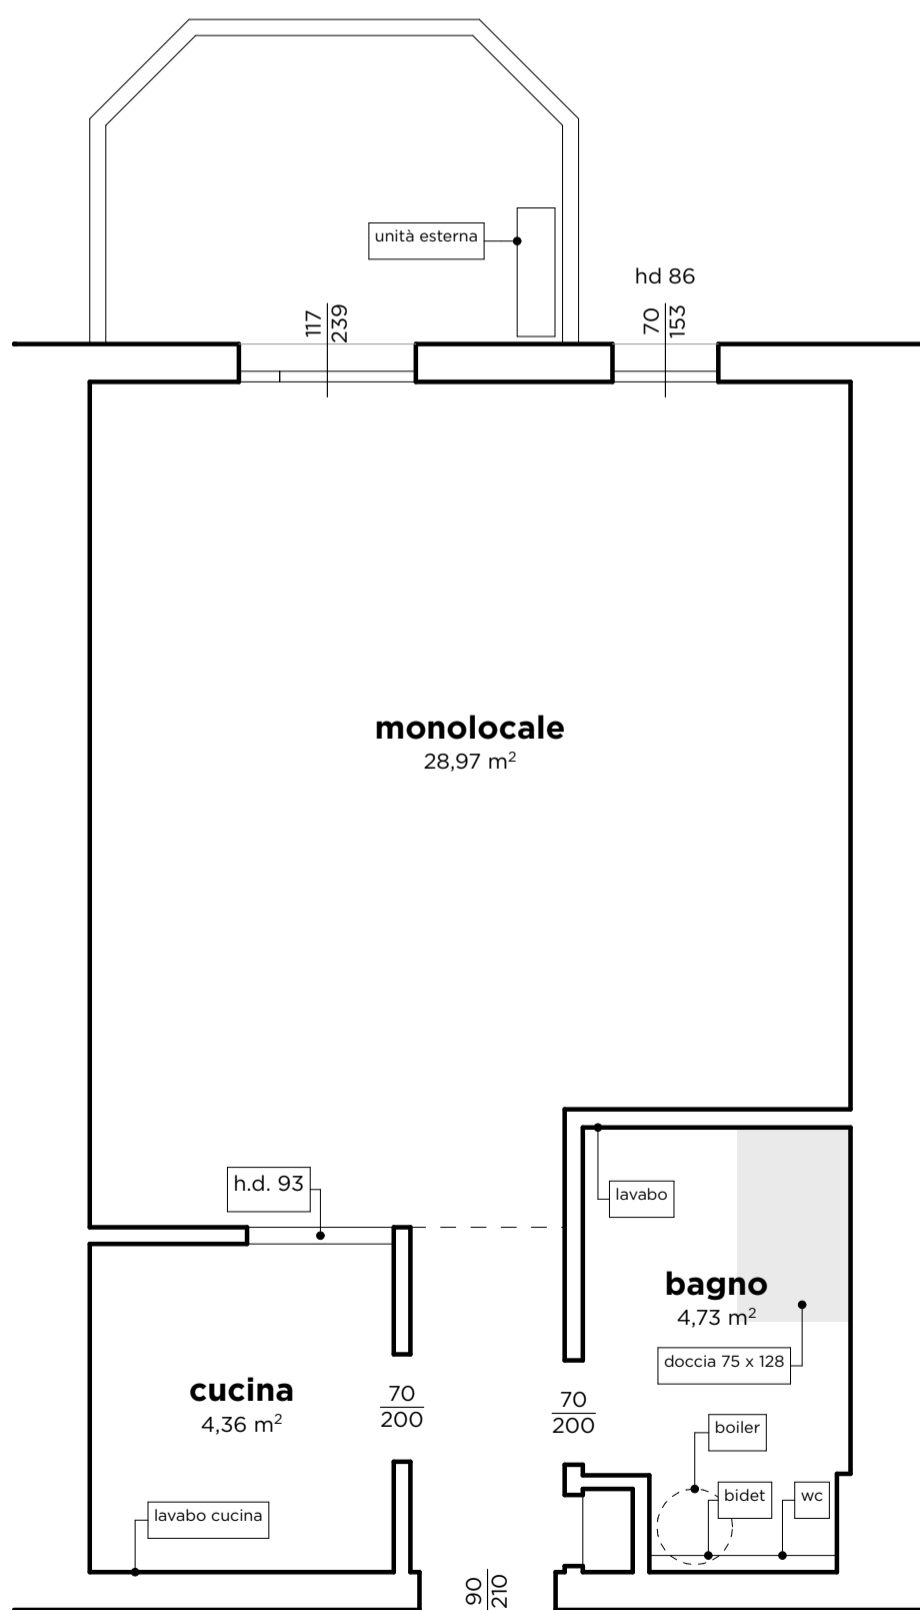

MC SEAHOUSE · PROGETTO DI INTERNI

pianta piano quarto · scala 1:50

stato di fatto

app 404