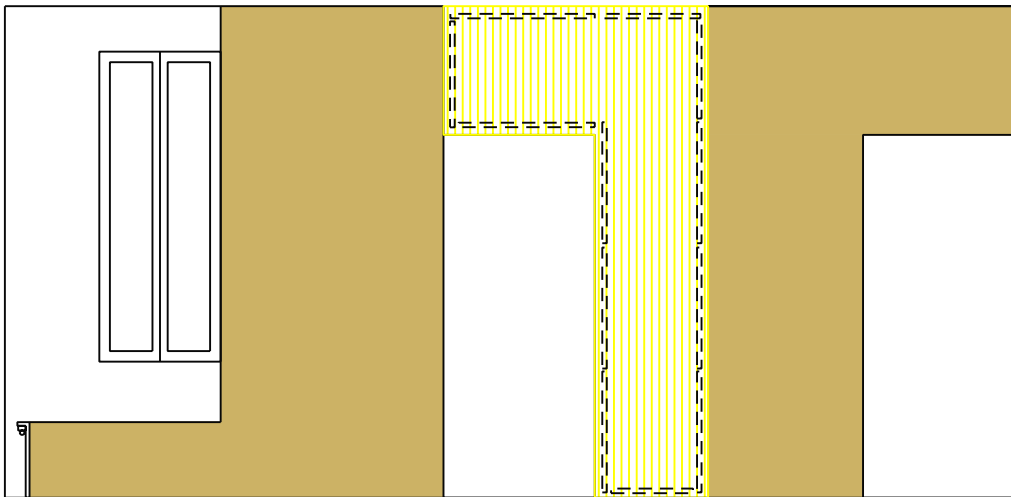

Fachada interior principal - Antes

Fachada interior principal - Despues

CRUSCH ALBA LOFT Barcelona

Gus Wüstemann ma eth sia coac  
architects@guswustemann.com