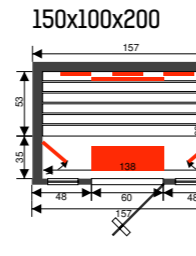

Disclosure infrared

Features

- Inside: cedar 12,5 mm
- Outside: cedar 12,5 mm
- Alpha dimmable control
- Duoheaters
- Adjustable front heaters and floor heating
- Indirect light
- Leather headrests
- Ergonomic backrests
- iPod connection and speakers