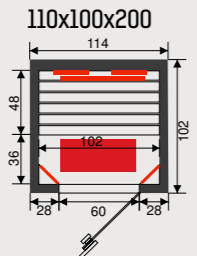

All our apparatuses can be customised. In addition, there is a long options list allowing any sauna, booth or Hammam to be created according to the customer's taste and wishes. The customer can choose from various types of wood: pine, cedar, aspen, hemlock, cambara and over 200 types of veneer. But also a natural stone or salt stone finish. In addition, there are various types of light therapy, music therapy, a wide choice of glass doors, handles, etc. In short, the customer chooses!

Il est également possible de faire adapter tous nos appareils sur mesure. Qui plus est, nous offrons de nombreuses options grâce auxquelles chaque sauna, cabine ou hammam peut être entièrement conçue en fonction des goûts et besoins du client. Le client a le choix entre différentes essences de bois – pin, cèdre, tremble, hemlock, cambara – et plus de 200 sortes de placages. Il peut également opter pour une finition en pierre naturelle ou en cristal de sel. Nous proposons en outre plusieurs variantes de thérapie lumineuse et thérapie musicale, ainsi qu'une large gamme de portes en verre, poignées... Bref, le client a l'embarras du choix!

Infrawave

Features

- Inside: cedar 8 mm
- Outside: cedar 8 mm
- Alpha dimmable control
- Duoheaters
- Floor heating
- Colour therapy LED in wooden frame 25 x 25 incl. remote control
- iPod connection and speakers