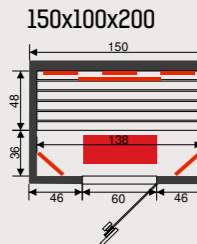

All our apparatuses can be customised. In addition, there is a long options list allowing any sauna, booth or Hammam to be created according to the customer's taste and wishes. The customer can choose from various types of wood: pine, cedar, aspen, hemlock, cambara and over 200 types of veneer. But also a natural stone or salt stone finish. In addition, there are various types of light therapy, music therapy, a wide choice of glass doors, handles, etc. In short, the customer chooses!

Il est également possible de faire adapter tous nos appareils sur mesure. Qui plus est, nous offrons de nombreuses options grâce auxquelles chaque sauna, cabine ou hammam peut être entièrement conçue en fonction des goûts et besoins du client. Le client a le choix entre différentes essences de bois – pin, cèdre, tremble, hemlock, cambara – et plus de 200 sortes de placages. Il peut également opter pour une finition en pierre naturelle ou en cristal de sel. Nous proposons en outre plusieurs variantes de thérapie lumineuse et thérapie musicale, ainsi qu'une large gamme de portes en verre, poignées... Bref, le client a l'embarras du choix!

Infrawave

Features

- Inside: cedar 8 mm
- Outside: cedar 8 mm
- Alpha dimmable control
- Duoheaters
- Floor heating
- Colour therapy LED in wooden frame 25 x 25 incl. remote control
- iPod connection and speakers