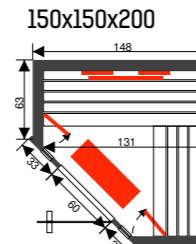

Disclosure infrared

Features

- Inside: cedar 12,5 mm
- Outside: cedar 12,5 mm
- Alpha dimmable control
- Duoheaters
- Adjustable front heaters and floor heating
- Indirect light
- Leather headrests
- Ergonomic backrests
- iPod connection and speakers