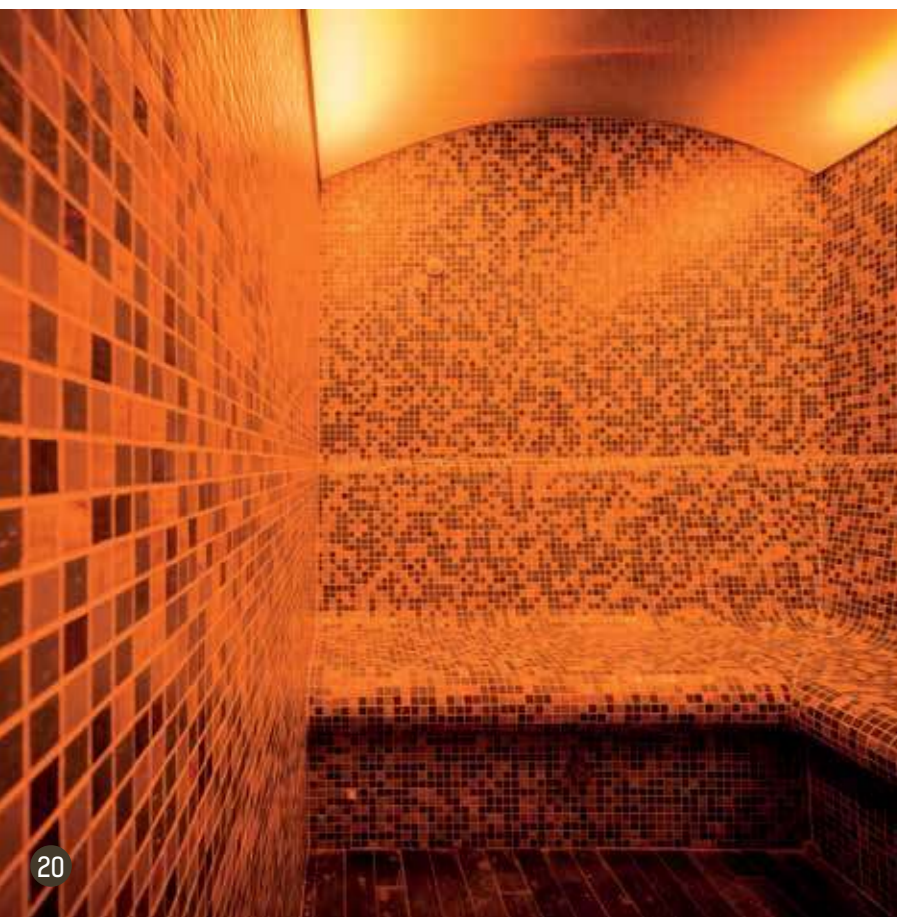

Hammam, the oriental steam room

De traditionele hammam, bekend als het Oosterse stoombad, speelt nog steeds een belangrijke rol in het culturele en sociale leven in het Midden-Oosten. Het is een 'oase van retraite' in de dagelijkse stress. Alpha Wellness Sensations brengt dit droombeeld tot leven.

The traditional hammam or oriental steam room still plays an important role in cultural and social life in the Middle East. It is a place to retreat from the daily stress and unwind. Alpha Wellness Sensations brings this dream to life.

Le hammam traditionnel, connu sous le nom de bain de vapeur oriental, joue encore de nos jours un rôle important dans la vie culturelle et sociale en Moyen-Orient. C'est une « oasis de retraite » permettant d'échapper au stress quotidien. Alpha Wellness Sensations donne vie à cette image de rêve.