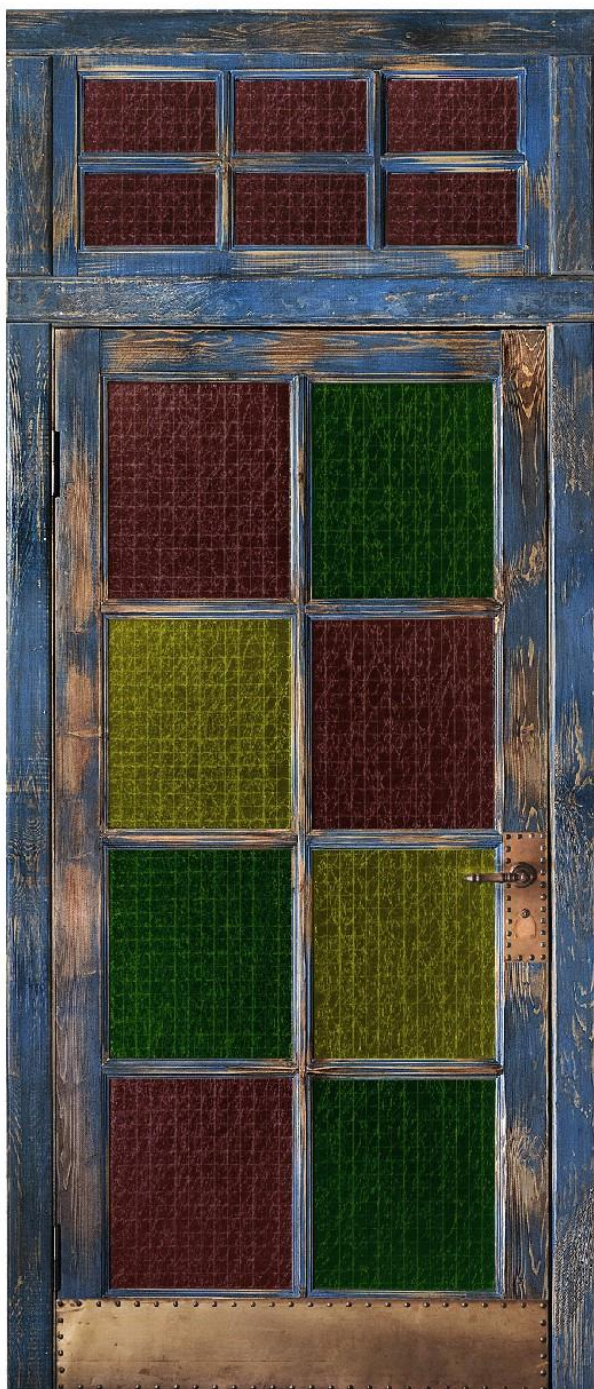

doorsbrothers@gmail.com

ДВЕРЬ ЛОФТ №2

МАССИВ ДЕРЕВА
МЕТАЛЛИЧЕСКАЯ СЕТКА
РЕТРО ТАБЛИЧКИ
АВТОРСКАЯ ПОКРАСКА
МАТОВЫЙ ЛАК
ОБРАБОТКА
СТАРЕНИЕ

| | | |
|--------------|------------|--------------|
| МАССИВ СОСНЫ | 600 x 2000 | 43200 |
| | 700 x 2000 | 44100 |
| | 800 x 2000 | 45000 |
| | 900 x 2000 | 45900 |
| МАССИВ ДУБА | 600 x 2000 | 59400 |
| | 700 x 2000 | 60300 |
| | 800 x 2000 | 61200 |
| | 900 x 2000 | 62100 |

doorsbrothers@gmail.com

ДВЕРЬ ЛОФТ №3

МАССИВ ДЕРЕВА
МАТОВОЕ СТЕКЛО С ЛОГОТИПОМ
СОСТАРЕННЫЙ МЕТАЛЛ
АВТОРСКАЯ ПОКРАСКА
МАТОВЫЙ ЛАК
ОБРАБОТКА
СТАРЕНИЕ

| | | |
|--------------|------------|--------------|
| МАССИВ СОСНЫ | 600 x 2000 | 34200 |
| | 700 x 2000 | 35100 |
| | 800 x 2000 | 36000 |
| | 900 x 2000 | 36900 |
| МАССИВ ДУБА | 600 x 2000 | 50400 |
| | 700 x 2000 | 51300 |
| | 800 x 2000 | 52200 |
| | 900 x 2000 | 53100 |

doorsbrothers@gmail.com

ДВЕРЬ ЛОФТ №4

МАССИВ ДЕРЕВА
МАТОВОЕ СТЕКЛО С ЛОГОТИПОМ
МЕТАЛЛ ПОД МАСЛОМ
АВТОРСКАЯ ПОКРАСКА
МАТОВЫЙ ЛАК
ОБРАБОТКА
СТАРЕНИЕ

| | | |
|--------------|------------|--------------|
| МАССИВ СОСНЫ | 600 x 2000 | 37800 |
| | 700 x 2000 | 39600 |
| | 800 x 2000 | 41400 |
| | 900 x 2000 | 42300 |
| МАССИВ ДУБА | 600 x 2000 | 54000 |
| | 700 x 2000 | 55800 |
| | 800 x 2000 | 57600 |
| | 900 x 2000 | 59400 |

doorsbrothers@gmail.com

ДВЕРЬ ЛОФТ №5

МАССИВ ДЕРЕВА
АРМИРОВАННОЕ ЦВЕТНОЕ СТЕКЛО
МЕТАЛЛ ПОД МАСЛОМ
АВТОРСКАЯ ПОКРАСКА
МАТОВЫЙ ЛАК
ОБРАБОТКА
СТАРЕНИЕ

| | | |
|--------------|------------|--------------|
| МАССИВ ЯСЕНЯ | 700 x 2600 | 57600 |
| | 800 x 2600 | 58500 |
| | 900 x 2600 | 59400 |