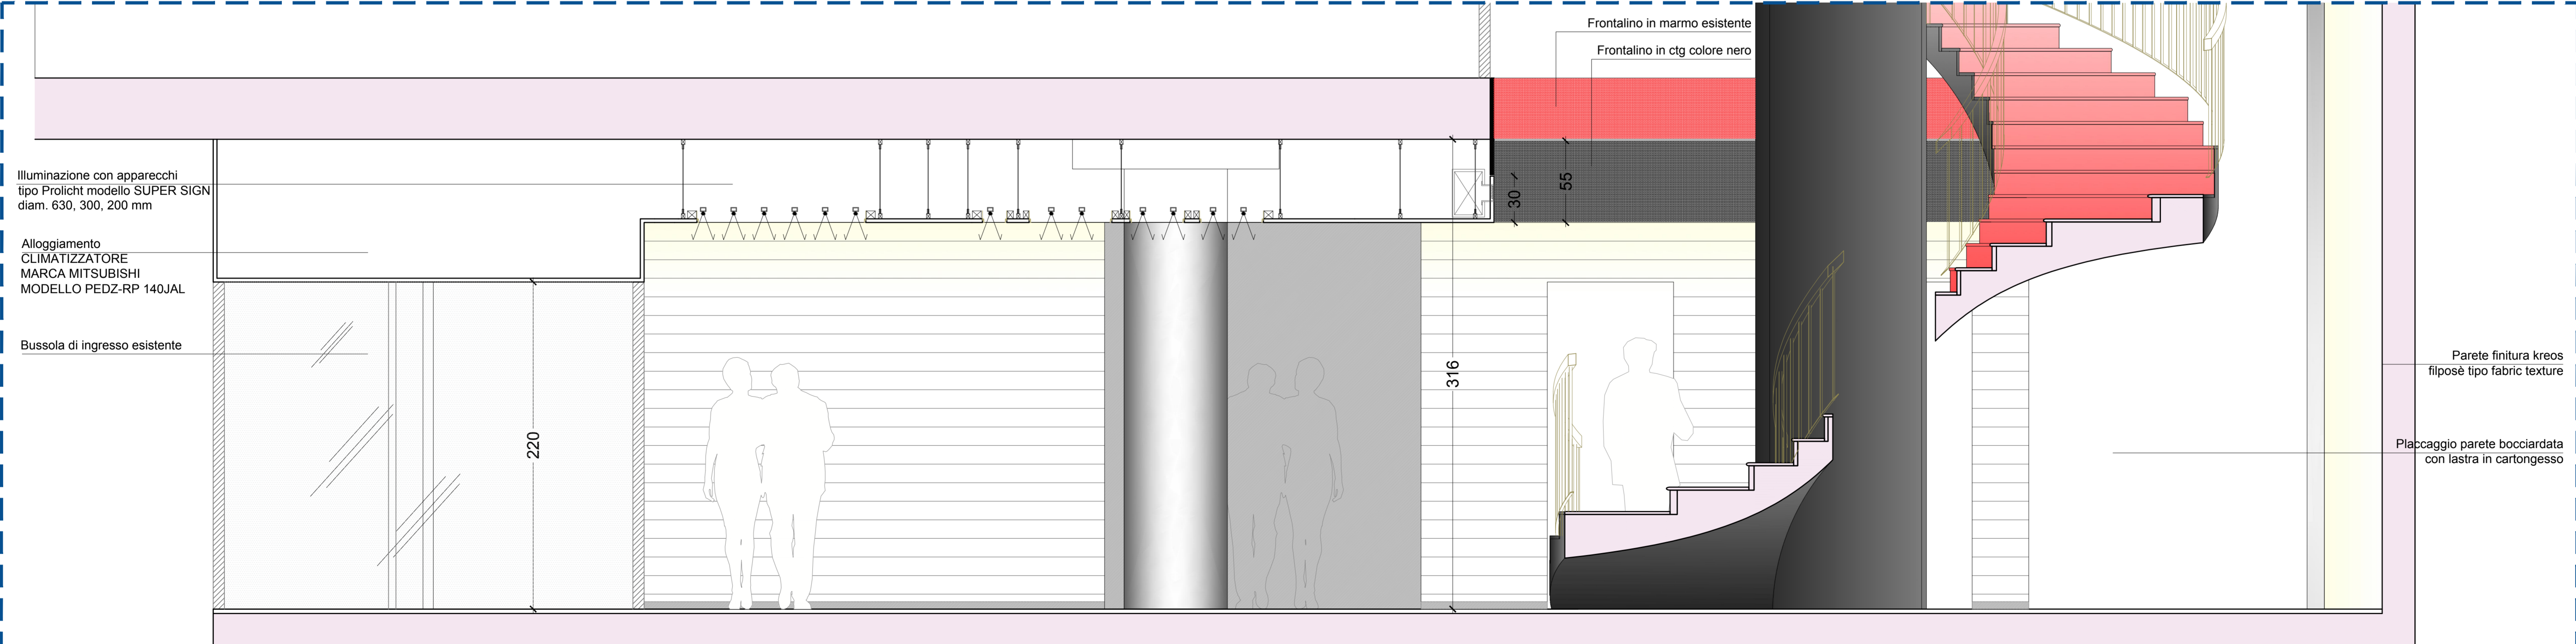

Sistema di oscuramento con tendaggio color rosso

Controparete in cartongesso sagomata finitura kreos filposè tipo fabric texture

Controparete in cartongesso finitura kreos filposè tipo fabric texture

Arredo da definire

Illuminazione con apparecchi tipo Prolicht modello SUPER SIGN diam. 630, 300, 200 mm

Alloggiamento unità interna di condizionamento

Sistema di oscuramento con tendaggio color rosso

Controparete in cartongesso finitura kreos filposè tipo fabric texture

Bussola ingresso

10 41 541 35 220 35 302 37 40

Illuminazione con apparecchi tipo Prolicht modello SUPER SIGN diam. 630, 300, 200 mm

Alloggiamento CLIMATIZZATORE MARCA MITSUBISHI MODELLO PEDZ-RP 140JAL

Bussola di ingresso esistente

**SCALA**  
1:20

NUMERO TAVOLA

SEZIONE AA | BB - scala 1:20

03