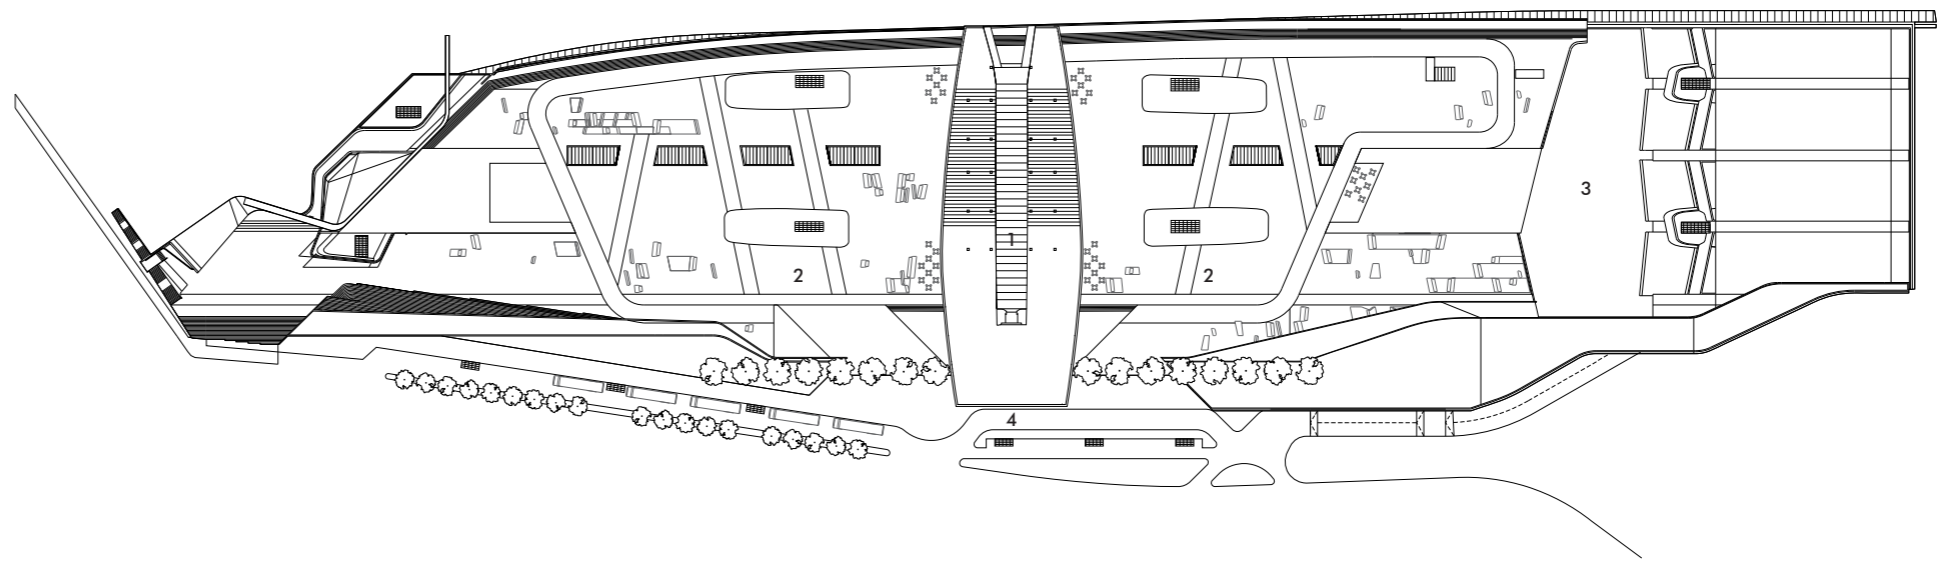

ROOF PLAN

VIALIA ESTACIÓN DE VIGO

100m |

| 01

SKYLIGHT	1
PARK	2
TERRACE BELOW	3
DROP OFF	4

ROOF PLAN

- SKYLIGHT 1
- PARK 2
- TERRACE BELOW 3
- DROP OFF 4

ROOF PLAN

ROOF PLAN

VIALIA ESTACIÓN DE VIGO

100m |

|

|

01

N