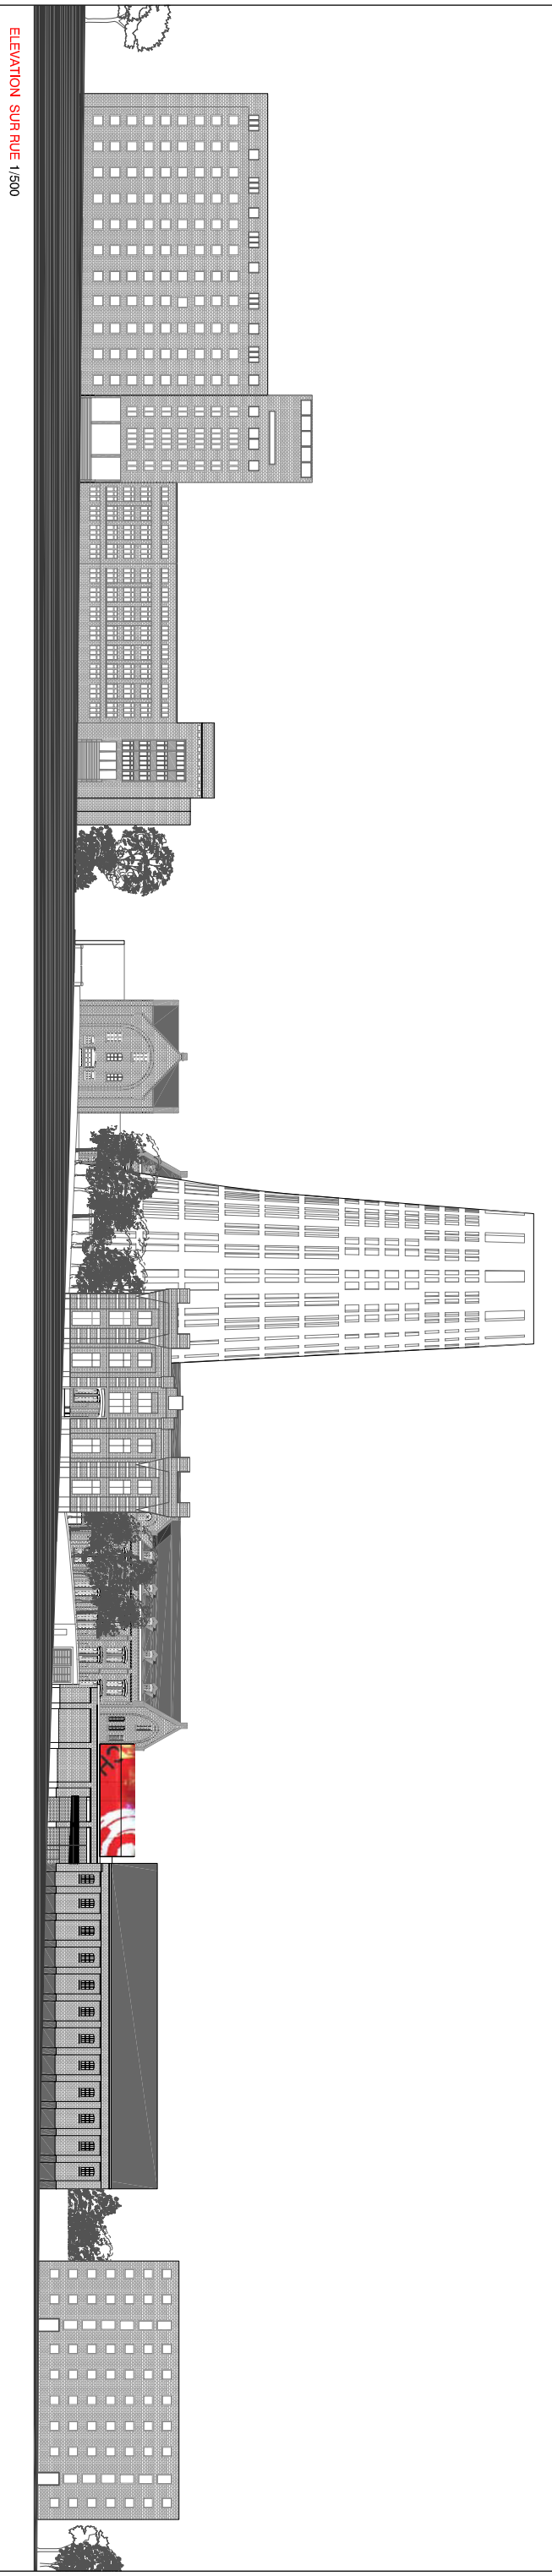

Création de la 3ème aile de la caserne avec une tour

Dégagement d'une grande place publique

Conservation et réhabilitation des 2 ailes de la caserne Defield

Accès de plein pied avec la rue et le trottoir

VUE AXONOMETRIQUE

Danse : conservation de l'esprit 'village'

Création d'un bâtiment type 'nomade' sur le toit avec terrasse

Conservation de l'entrée existante et du mur adjacent

ELEVATION SUR RUE 1/500