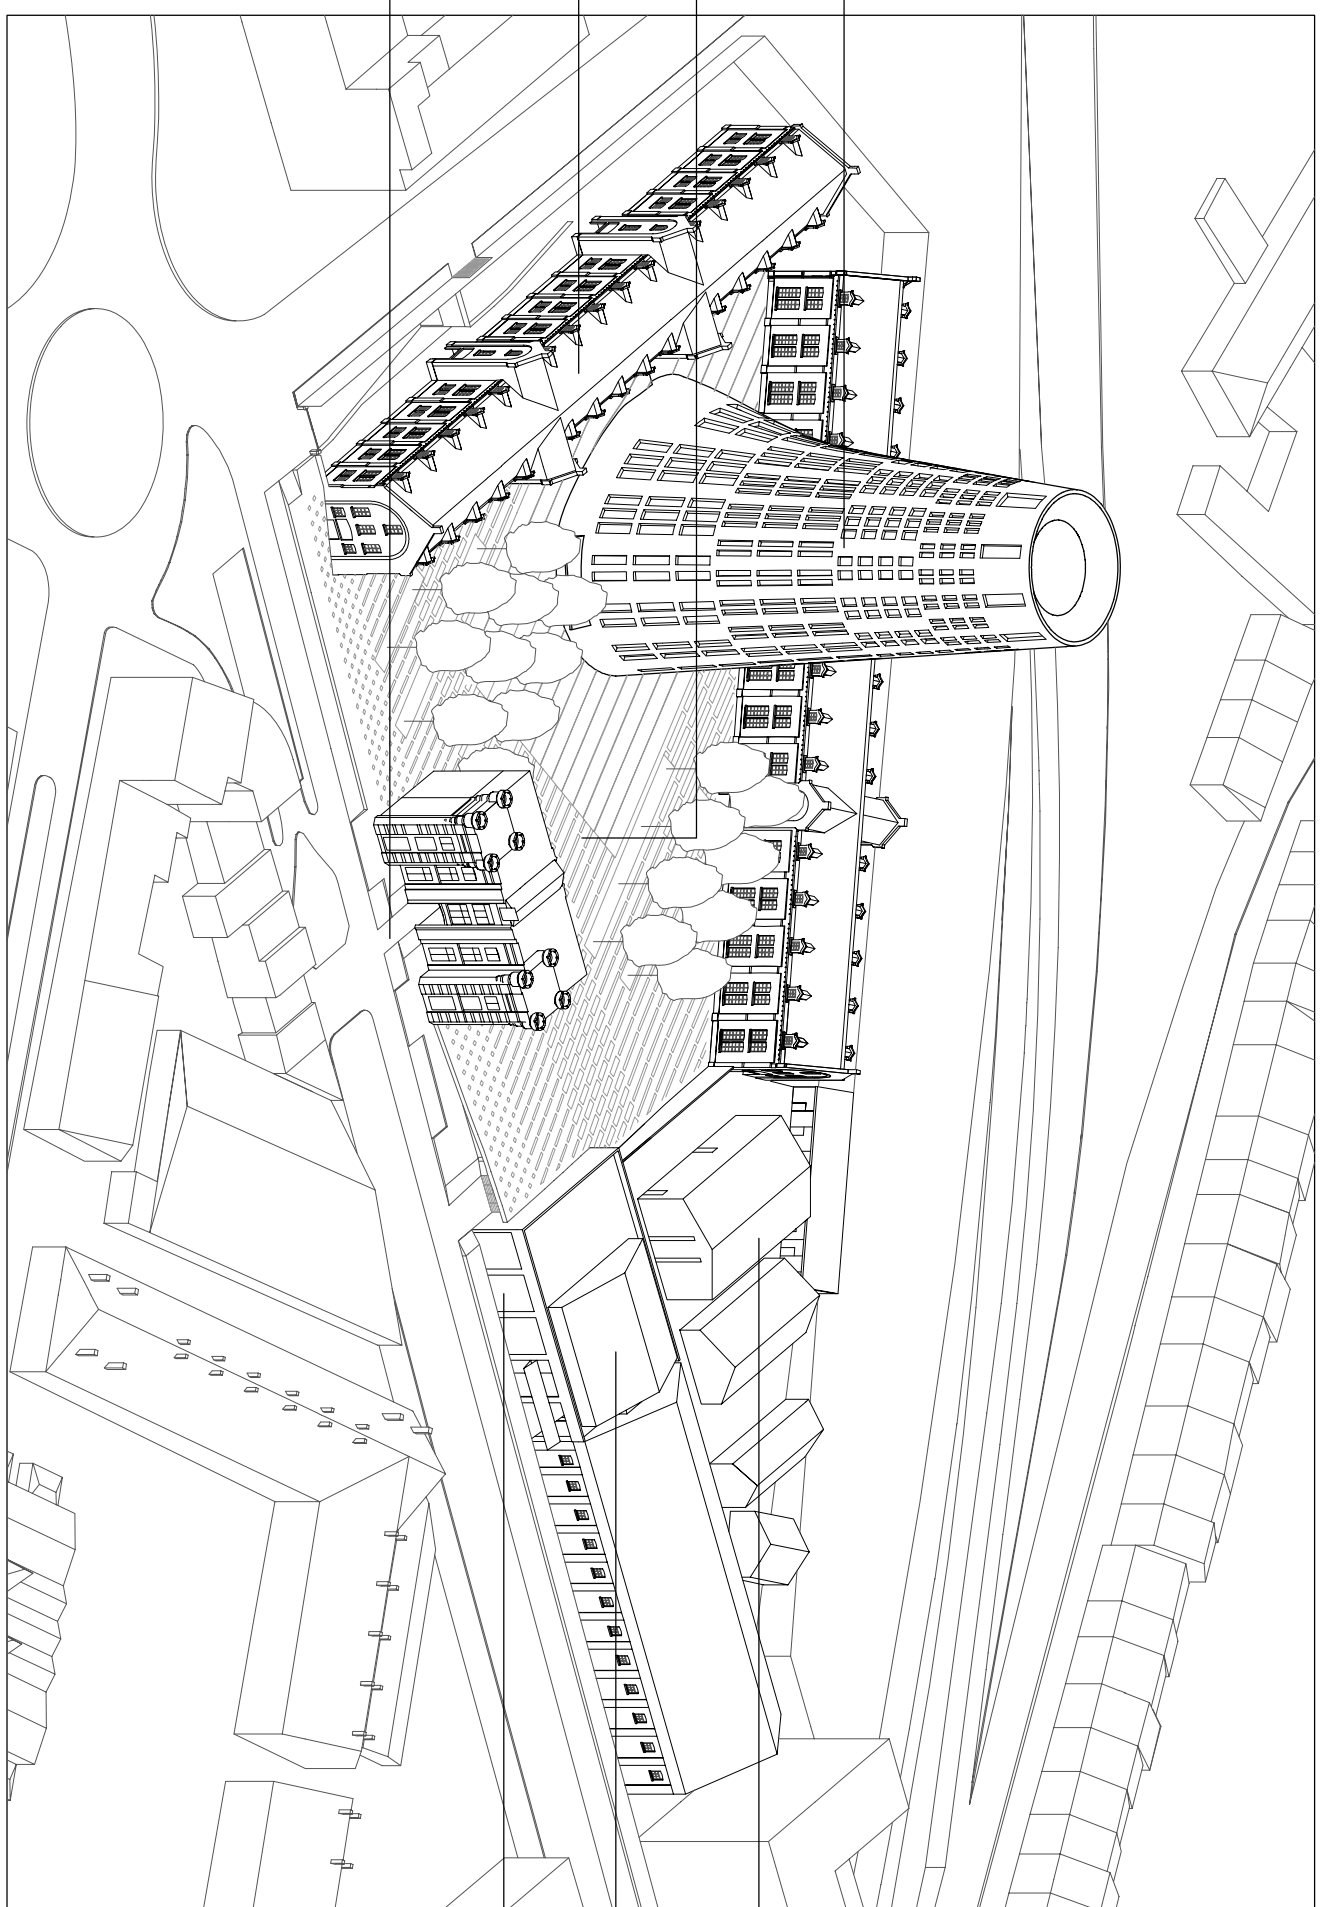

Création de la 3ème aile de la caserne avec une tour

Dégagement d'une grande place publique

Conservation et réhabilitation des 2 ailes de la caserne Defield

Accès de plein pied avec la rue et le trottoir

VUE AXONOMETRIQUE

Danse : conservation de l'esprit 'village'

Création d'un bâtiment type 'nomade' sur le toit avec terrasse

Conservation de l'entrée existante et du mur adjacent

ELEVATION SUR RUE 1/500