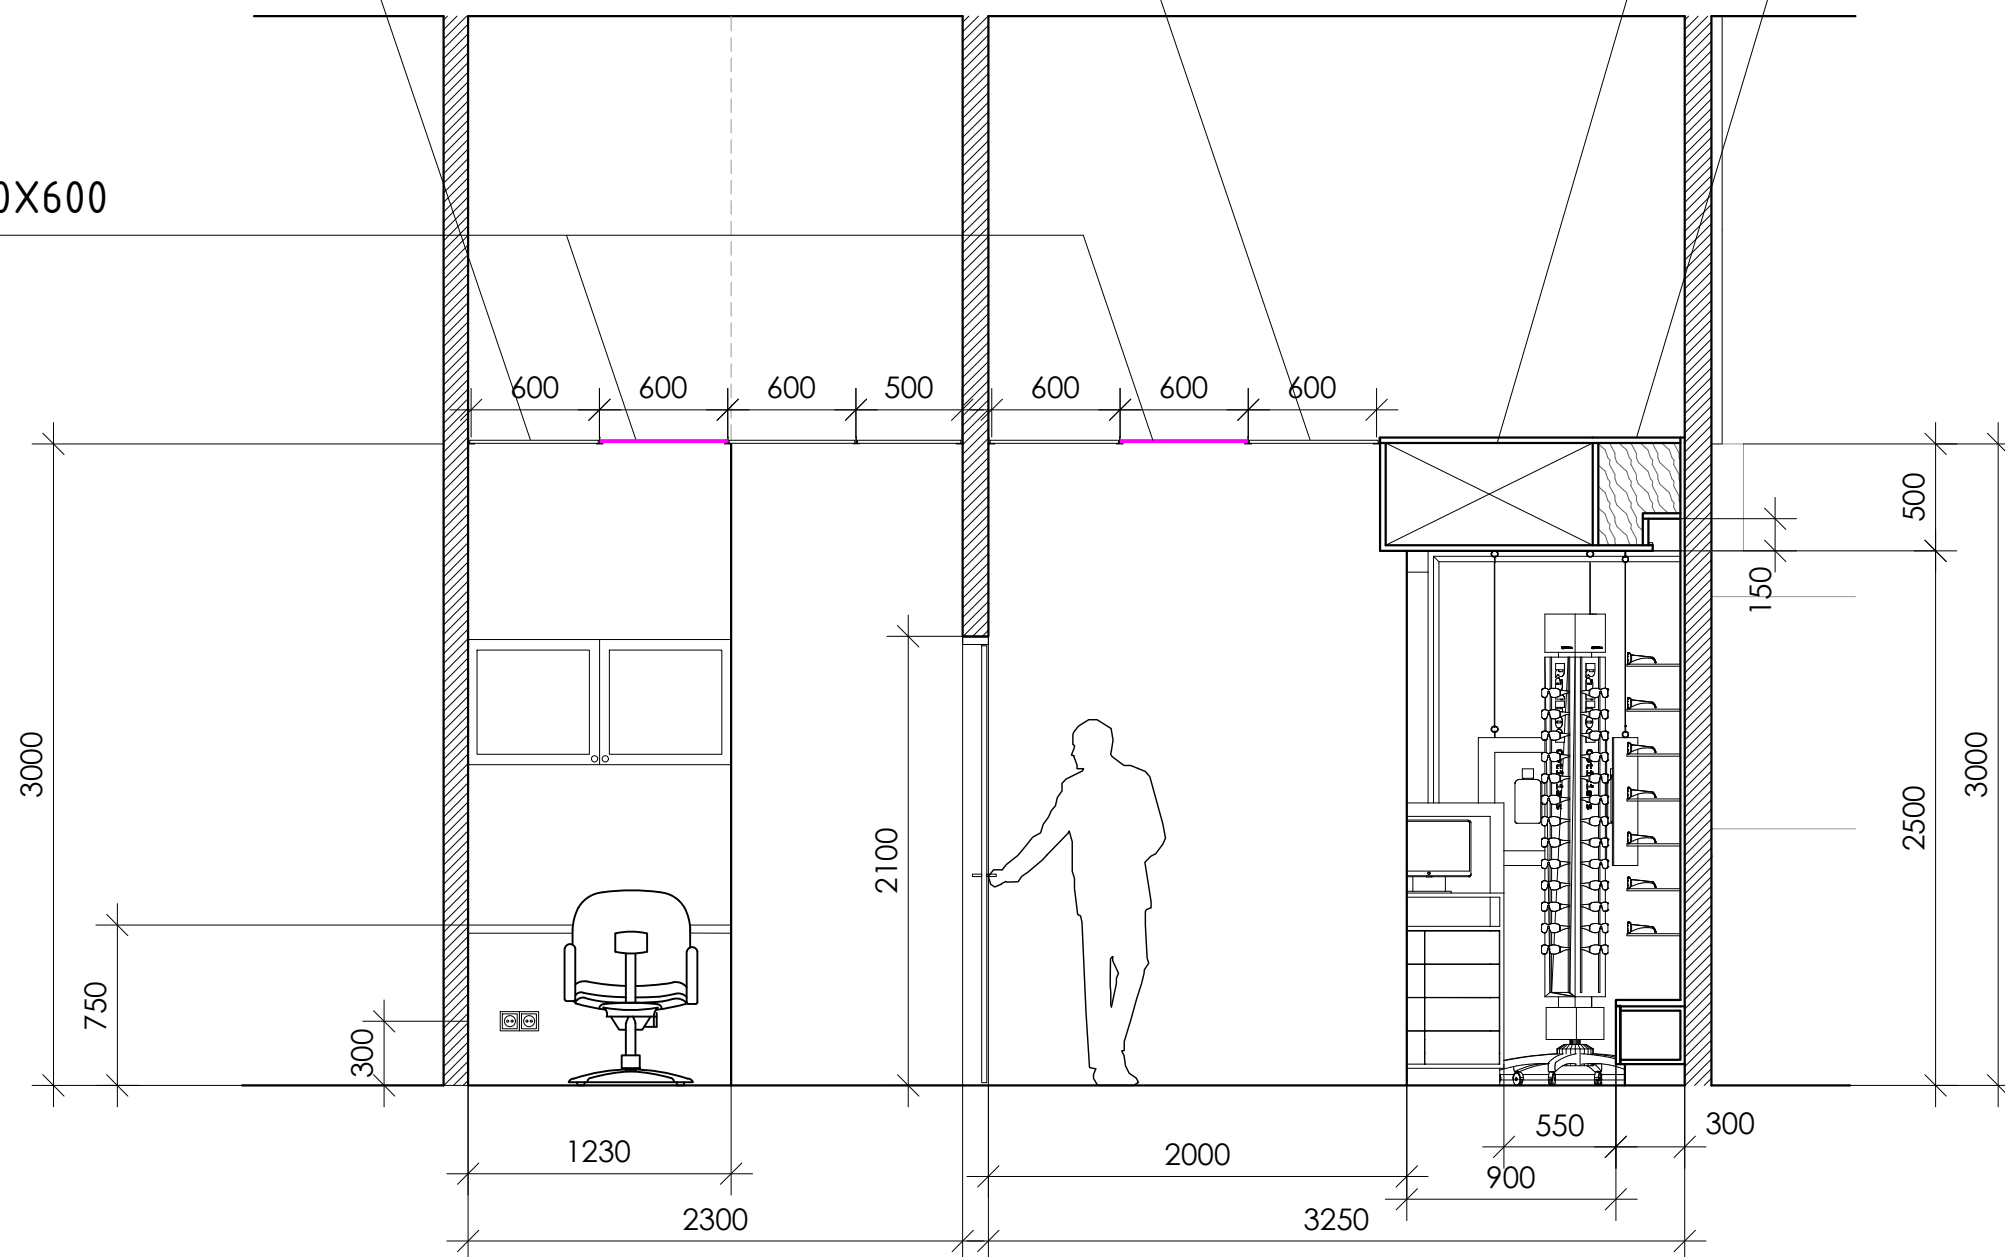

nivel plafon fals / ARMSTRONG / +3.000

construcția deasupra display staționar
construcția pe cota +2.500

LED PANEL 600X600

partea interioară axa fatadei A

A4