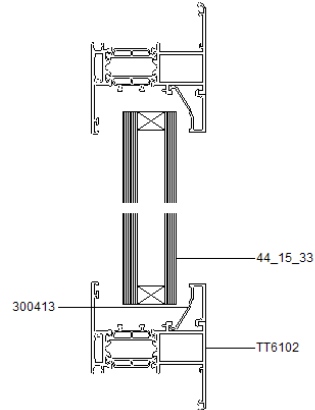

DISEGNI PALESTRA

Serramenti esterni in ALLUMINIO TAGLIO TERMICO

Tip. A3

SEZIONE A-A

lato interno

SEZIONE B-B

lato interno

SEZIONE C-C

lato interno

Tip. A4

SEZIONE B-B

SEZIONE A-A

lato interno

Tip. A7

SEZIONE B-B

SEZIONE A-A

lato interno