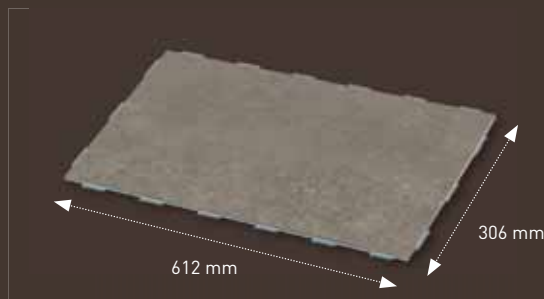

612 x 306

Scatola	8 listoni = 1,50 m²
Paletta	56 scatole = 83,90 m²
Spessore	5 mm
Strato di	0,55 mm