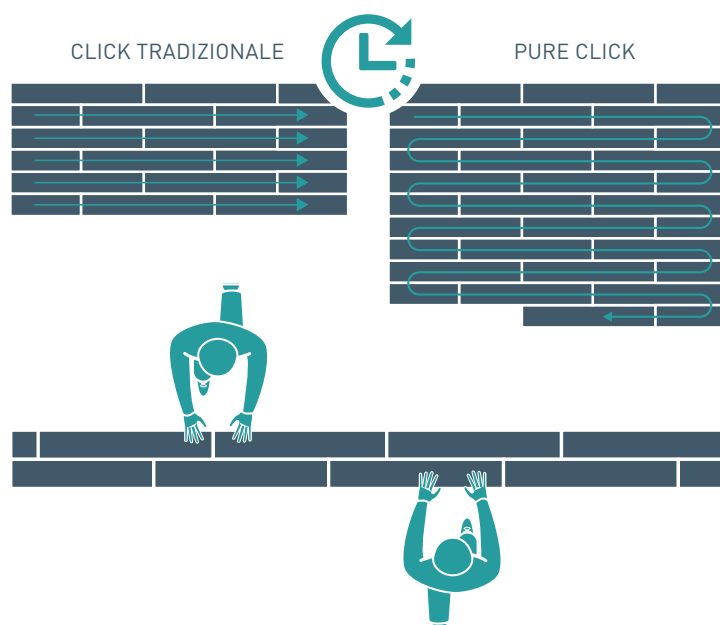

LA

soluzione giusta

PER L'UTILIZZO COMMERCIALE

ROVERE COLUMBIAN 636M

Un posto fantastico IN CUI LAVORARE

PURE CLICK

Un rivoluzionario sistema a click

UNA SOLUZIONE DI FISSAGGIO A 360°

- Posa super rapida. PURE Click è imbattibile in termini di posa grazie ai suoi esclusivi profili con innesto a 360° consente ai listoni di agganciarsi tra loro su ciascuno dei 4 lati. Non è necessario raggiungere l'altro lato dell'ambiente per iniziare la posa della fila successiva. Iniziare la posa in qualunque angolo dell'ambiente e incastrare i profili con un click fino a raggiungere l'altro lato della stanza. La fila successiva può essere iniziata nel punto in cui termina la fila precedente.
- È possibile sbizzarrirsi nella propria vena creativa e realizzare tutte le geometrie di disegno che preferisci. È possibile addirittura mischiare più tonalità per ottenere un effetto sbalorditivo.
- Più installatori possono lavorare contemporaneamente sullo stesso pavimento. È possibile terminare la posa di qualsiasi ambiente in un batter d'occhio!
- Grazie alla nuova tecnologia RCB (Pannelli Compositi Rigidi), il pavimento PURE Click non risente di livelli di umidità elevati e risulta estremamente stabile a una normale temperatura ambiente.
- I giunti resistenti forniscono maggiore resistenza al traffico pesante e ai carichi elevati.
- PURE Click: garanzia a vita per uso residenziale.