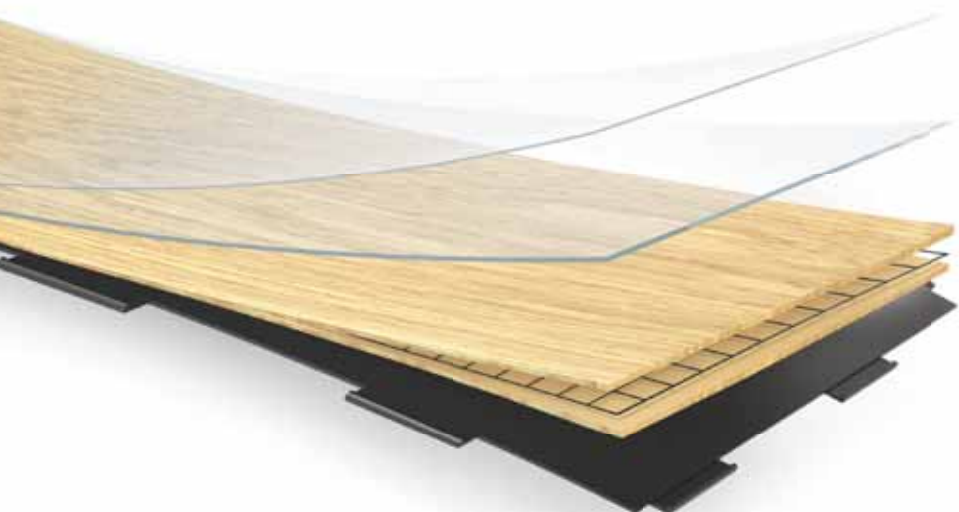

- Posa super rapida. PURE Click è imbattibile in termini di posa grazie ai suoi esclusivi profili con innesto a 360° consente ai listoni di agganciarsi tra loro su ciascuno dei 4 lati. Non è necessario raggiungere l'altro lato dell'ambiente per iniziare la posa della fila successiva. Iniziare la posa in qualunque angolo dell'ambiente e incastrare i profili con un click fino a raggiungere l'altro lato della stanza. La fila successiva può essere iniziata nel punto in cui termina la fila precedente.
- È possibile sbizzarrirsi nella propria vena creativa e realizzare tutte le geometrie di disegno che preferisci. È possibile addirittura mischiare più tonalità per ottenere un effetto sbalorditivo.
- Più installatori possono lavorare contemporaneamente sullo stesso pavimento. È possibile terminare la posa di qualsiasi ambiente in un batter d'occhio!
- Grazie alla nuova tecnologia RCB (Pannelli Compositi Rigidi), il pavimento PURE Click non risente di livelli di umidità elevati e risulta estremamente stabile a una normale temperatura ambiente.
- I giunti resistenti forniscono maggiore resistenza al traffico pesante e ai carichi elevati.
- PURE Click: garanzia a vita per uso residenziale.