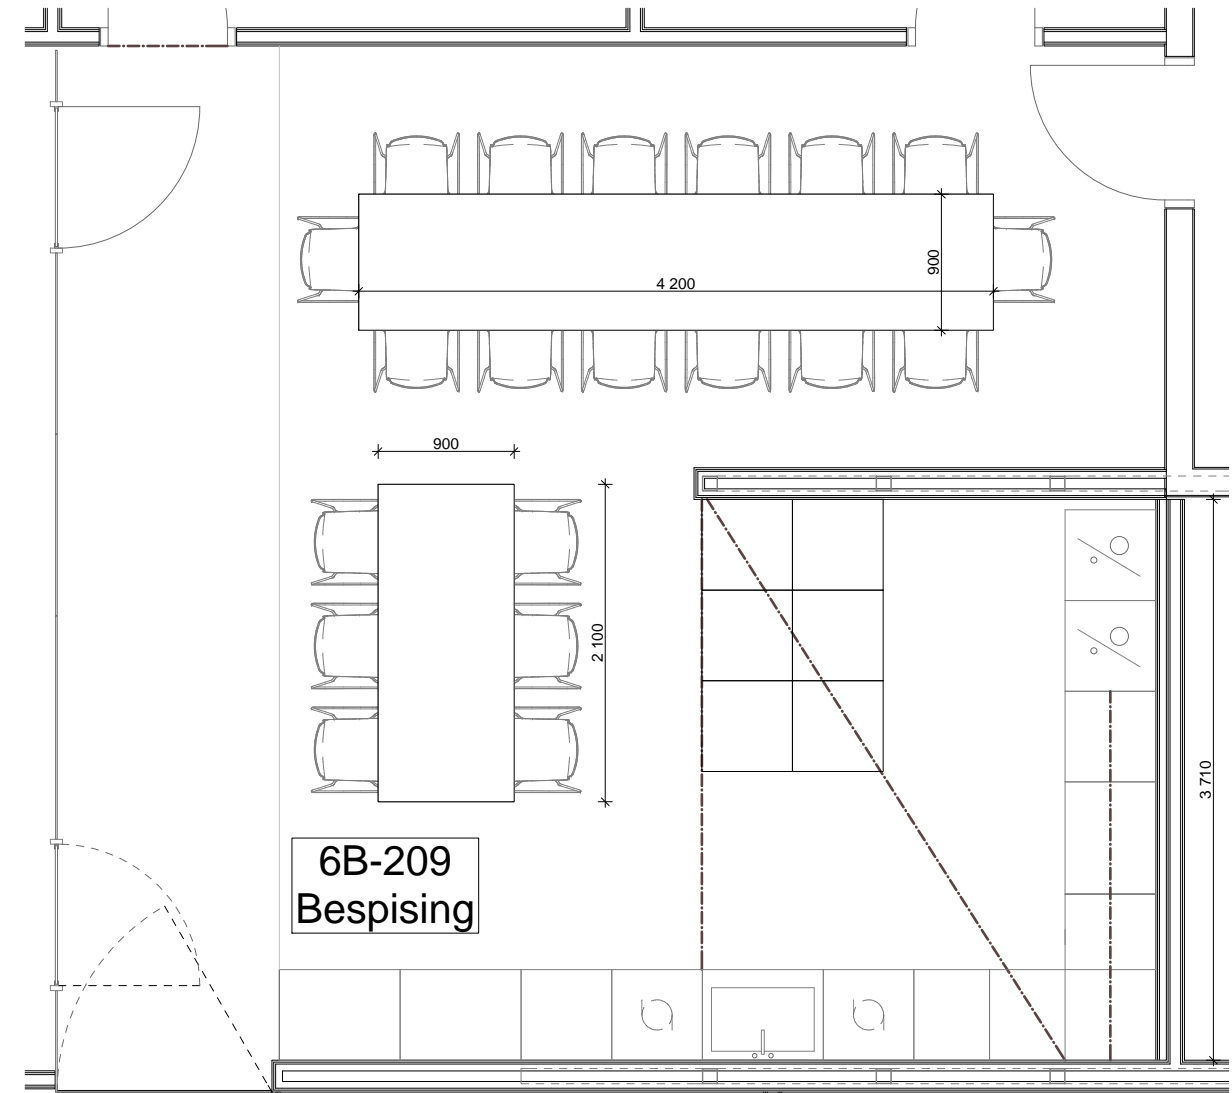

Elementa X1 møtebord, 1 stk: 10 355,-
Elementa X1 møtebord, 1 stk: 6 591,-
Muuto Visu stol, 20 stk: 37 163,-

TOT: 54 109,-

Revisjon	Dato	Tegnet av:	Endringer

Titakshaver Arkwright	Målestokk 1:50	Tittel Kantine	
Prosjekt	Tegnet av: / Kontrollert av:	Dato 08.11.2013	Tegningsnummer

Do not scale. Use figured dimensions only. All dimensions to be verified on site prior to the commencement of any work or the production of any shop drawing. This drawing is to be read in conjunction with all related Architect's and Engineer's drawings and any other relevant information.