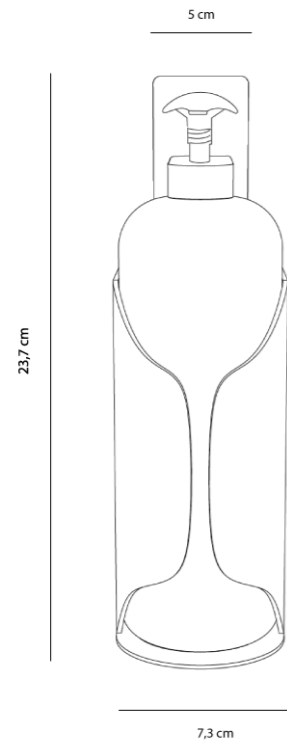

Open / OVERVIEW

- **MATERIALE:** 100% acciaio inox elettrolucidato con finitura a polvere
- **MISURE:** (HxLxP) 11x9x10 cm
- **PESO:** 300 gr

Open / VARIATIONS

Colori e finiture

CLASSIC

cromo
satinato

cromo
lucido

— Open Secure / OVERVIEW

- **MATERIALE:** 100% acciaio inox elettrolucidato con finitura a polvere
- **MISURE:** (HxLxP) 21x9x10 cm
- **PESO:** 500 gr

Acciaio Inox

Open / VARIATIONS

Colori e finiture

CLASSIC

Hug / OVERVIEW

- **MATERIALE:** 100% acciaio inox elettrolucidato con finitura a polvere
- **MISURE:** (HxLxP) 23,5x7,4x9,3 cm
Diametro 6,7 cm
- **PESO:** 650 gr (senza packaging)

Acciaio Inox

Hug / VARIATIONS