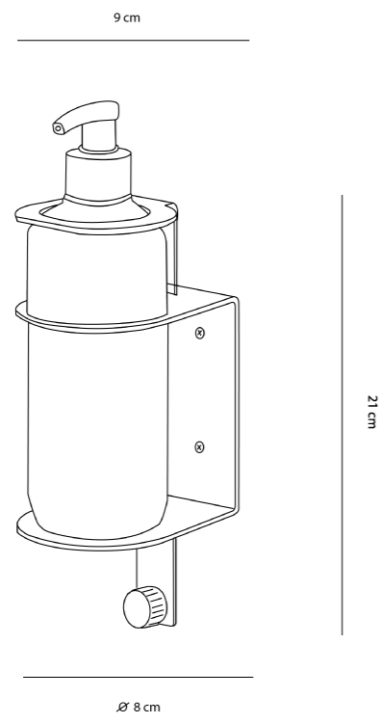

Open / OVERVIEW

- **MATERIALE:** 100% acciaio inox elettrolucidato con finitura a polvere
- **MISURE:** (HxLxP) 11x9x10 cm
- **PESO:** 300 gr

Open / VARIATIONS

Colori e finiture

CLASSIC

cromo
satinato

cromo
lucido

— Open Secure / OVERVIEW

- **MATERIALE:** 100% acciaio inox elettrolucidato con finitura a polvere
- **MISURE:** (HxLxP) 21x9x10 cm
- **PESO:** 500 gr

Acciaio Inox

Open / VARIATIONS

Colori e finiture

CLASSIC