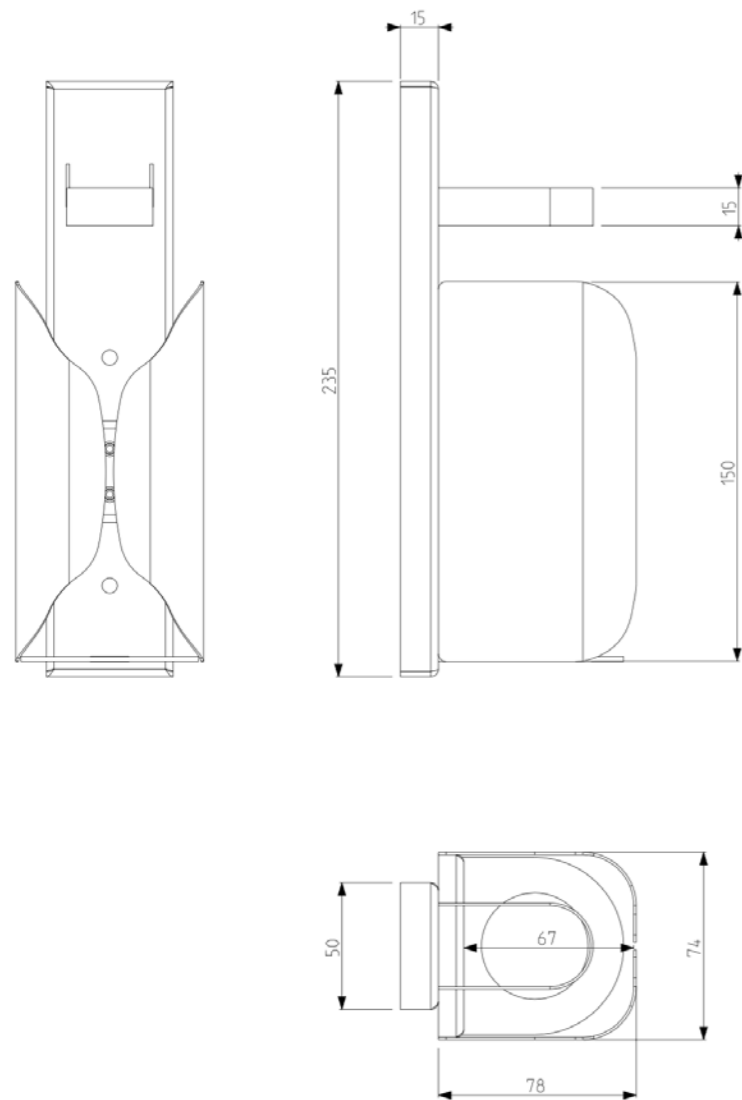

HUG / Codice

Porta dispenser da muro antitaccheggio in acciaio inox

Soluzioni di **contract design** per l'igiene del tuo ambiente

Le collezioni Alchemilla Contract Design nascono per rispondere alla crescente domanda di igiene in ambito hospitality, hotellerie, office, retail, healthcare e residential per fornire la massima sicurezza negli ambienti in comune.

Rivoluzionare il concetto di igiene per gli spazi condivisi è la mission della divisione contract design di Alchemilla, che si rivolge al pubblico business con una nuova categoria di prodotti dallo stile essenziale, funzionale e contemporaneo.

L'obiettivo è di stare al fianco del progettista e dell'architetto con una gamma completa per l'igiene e l'arredo bagno dalle finiture preziose e contemporanee, da integrare con naturalezza in ogni stile e ambiente con soluzioni completamente personalizzabili, per esaltare con classe l'unicità di ogni luogo che vale la pena di essere vissuto. La personalizzazione delle finiture permette di accordare i porta dispenser a muro alle esigenze uniche di ogni progetto, dalla finitura più essenziale fino a quella più lussuosa dell'oro 24 carati.