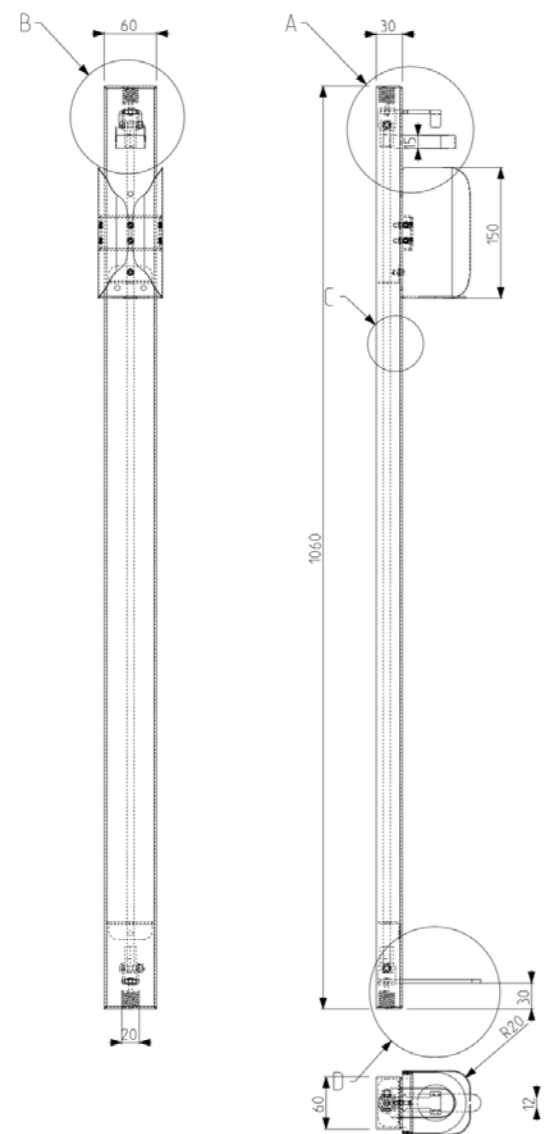

FOD / Codice

Porta dispenser da muro antitaccheggio in acciaio inox

CONTRACT
DESIGN DIVISION

Soluzioni di **contract design** per l'igiene del tuo ambiente

Il porta dispenser Fod con sistema antitaccheggio è l'ideale per la collocazione a parete o su colonna degli spazi condivisi quotidianamente con l'utenza, per creare postazioni fisse per l'igiene:

- CORRIDOI, BAGNI, INGRESSI, SALE RIUNIONI E SPAZI COWORKING
- SPA E SALONI DI BELLEZZA
- HOTEL DI LUSSO
- RISTORANTI, LOUNGE BAR
- CLINICHE
- FASHION E RETAIL STORES
- SPAZI CONDOMINIALI CONDIVISI
- SHOWROOM, UFFICI