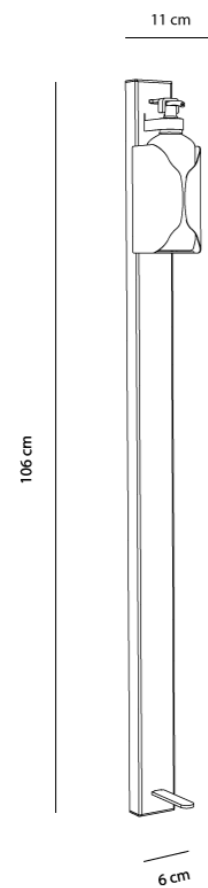

Alchemilla Design Solutions

— **Fod / OVERVIEW**

- **MATERIALE:** 100% acciaio inox elettrolucidato con finitura a polvere
- **MISURE:** (HxLxP) 106x6x3 cm
- Diametro 6,7 cm
- **PESO:** 2.979 kg

Fod / VARIATIONS