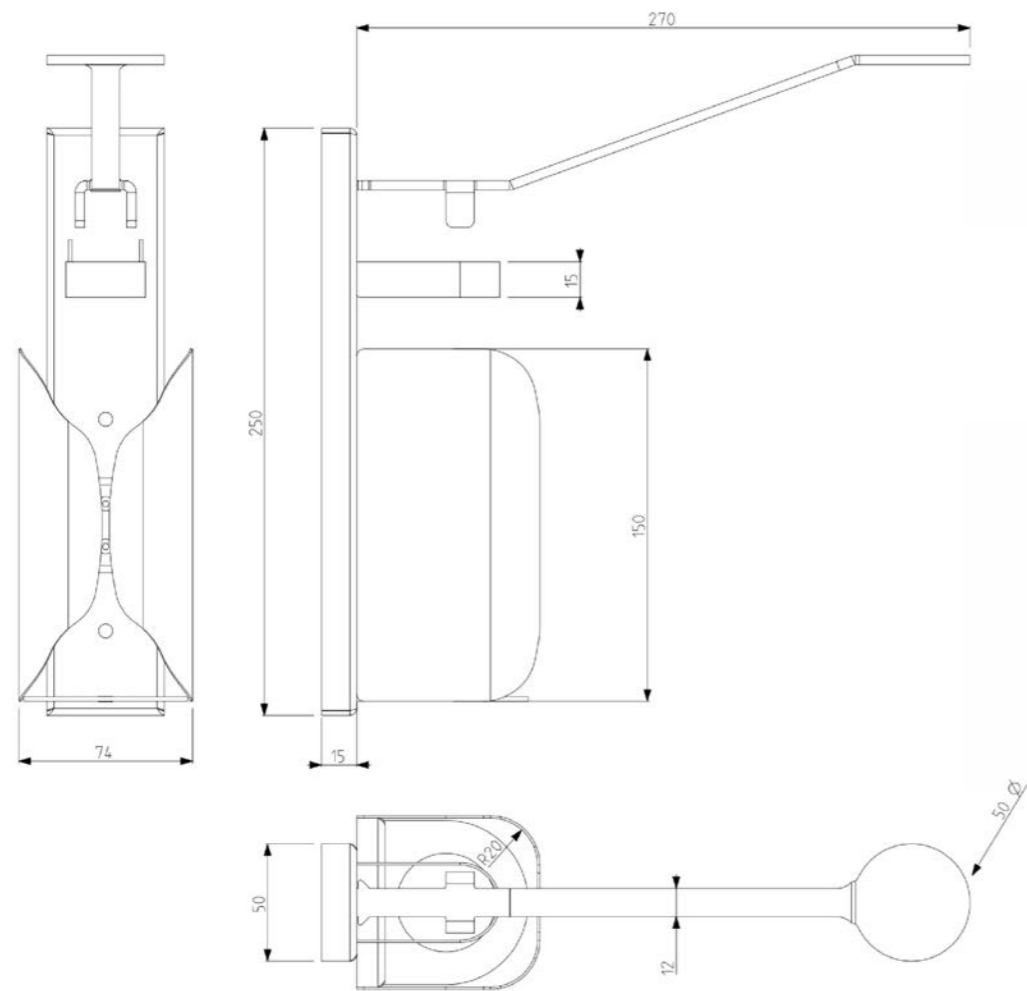

Elbow / Codice

Porta dispenser da muro antitaccheggio con uso a gomito.

Soluzioni di **contract design** per l'igiene del tuo ambiente

Rivoluzionare il concetto di igiene per gli spazi condivisi è la mission della divisione contract design di Alchemilla, che si rivolge al pubblico business con una nuova categoria di prodotti dallo stile essenziale, funzionale e contemporaneo.

Il punto di forza della divisione contract design di Alchemilla è la fase di progettazione del capitolato di lusso, grazie alle finiture preziose customizzabili dei porta dispenser in grado di abbinarsi con i marchi più prestigiosi dell'arredo di design, per soddisfare ogni esigenza pratica ed estetica.

Una linea completa di soluzioni di design per porta dispenser a parete di gel igienizzante e sapone liquido al servizio della riprogettazione degli ambienti residenziali e business per soddisfare le nuove esigenze di vita emerse nel 2020, che rappresentano il futuro carattere multifunzionale della casa e degli ambienti condivisi.