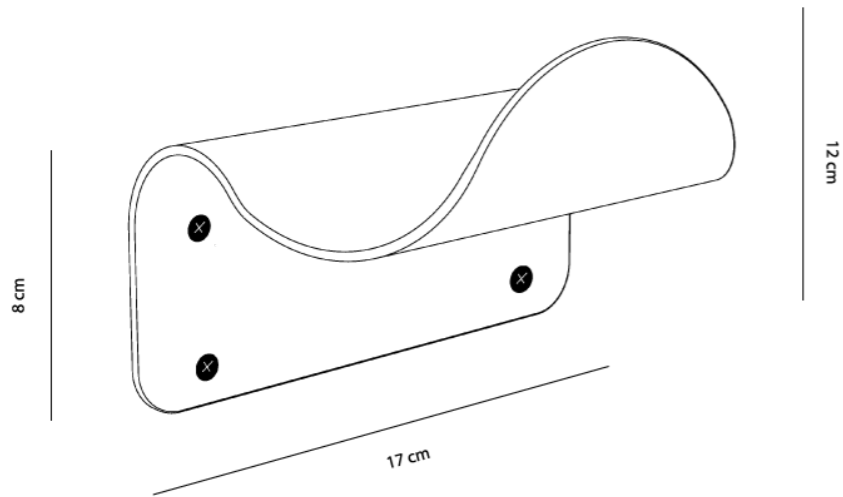

Alchemilla Design Solutions

Rose / OVERVIEW

- **MATERIALE:** 100% acciaio inox elettrolucidato con finitura a polvere
- **MISURE:** (HxLxP) 116x10px16 cm
- Diametro 6,7 cm
- **PESO:** 2.979 kg (Inox); 1.62 kg (Pietra)

Alchemilla Design Solutions

WAVE è un apriporta a pedale che consente di aprire le porte interne ed esterne evitando di usare le mani per toccare le maniglie, uno degli oggetti più a rischio dove germi e batteri proliferano maggiormente.

Come tutti i prodotti Alchemilla è pensata per garantire igiene, sicurezza d'uso e durabilità.

Con la sua forma ondulata in acciaio inox, consente l'apertura tramite l'utilizzo del piede.

Wave / OVERVIEW