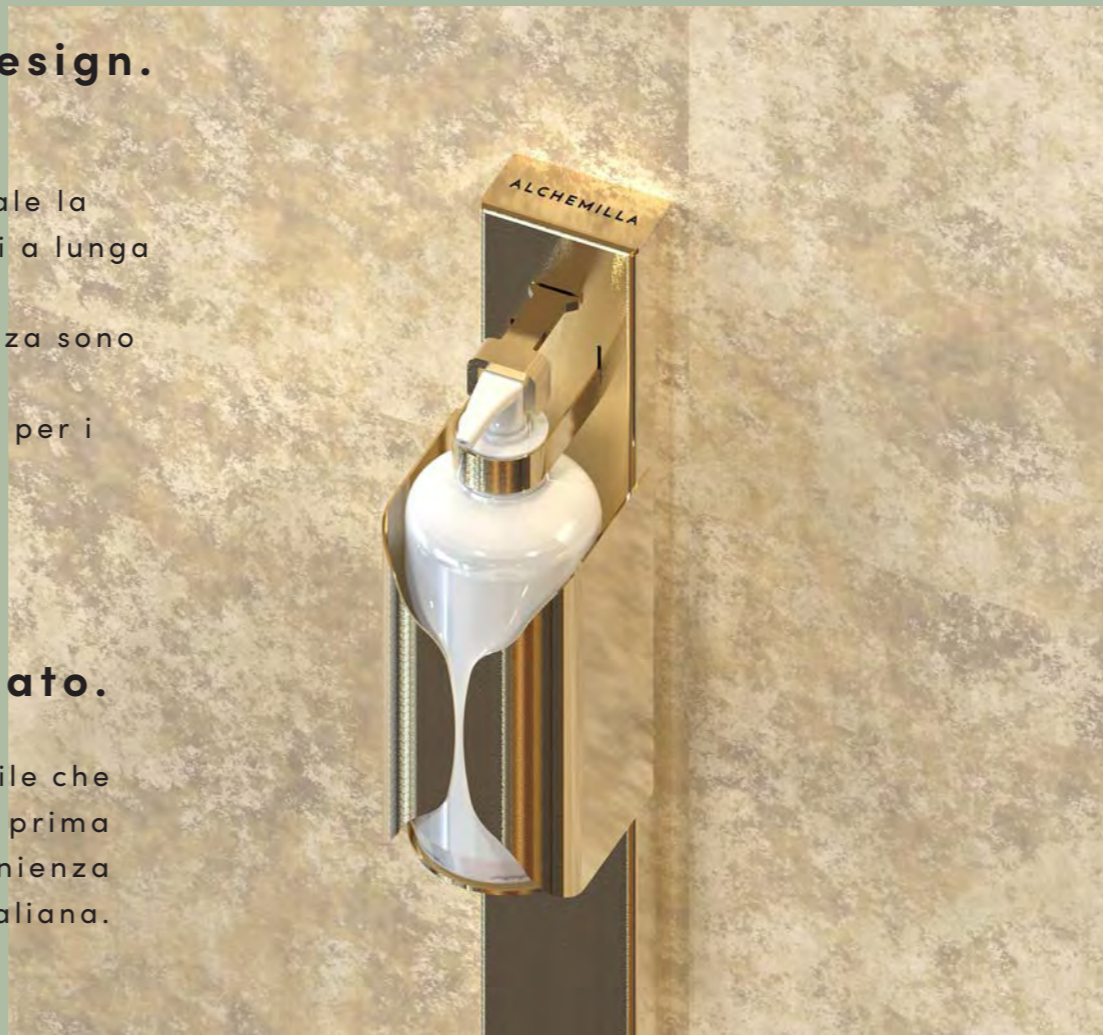

Our Philosophy

— “I prodotti Alchemilla elevano l’oggetto quotidiano a **bellezza** piacevole da ammirare e da utilizzare.” —

Estetica & Design.

Alchemilla include all’intuizione formale la qualità di materiali a lunga durata. Semplicità, funzione ed eleganza sono esemplari in questi dispositivi, perfetti per i vostri ambienti.

Inox Certificato.

L’acciaio inossidabile che utilizziamo è di prima qualità e di provenienza orgogliosamente italiana.

Made in Italy.

Tutti i nostri prodotti sono composti da materiali metallici, di provenienza italiana. Il nostro made in Italy è garantito e certificato. Anche se il risultato del nostro lavoro è semplice ed elegante, i processi sottostanti che lo portano a questo risultato non lo sono.

GOLD Edition

Esclusività, artigianalità ed eleganza rendono la nostra linea ‘Gold Edition’ un vero capolavoro italiano.