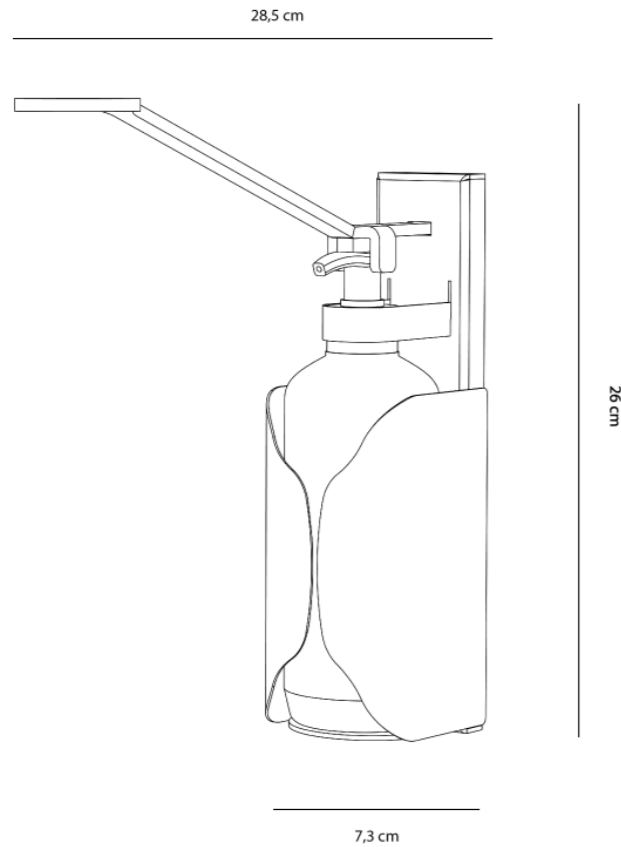

— Elbow

Il porta dispenser Elbow in acciaio Inox nasce per la collocazione in ambienti che devono coniugare all'esigenza di sicurezza la soddisfazione delle alte aspettative dell'utenza.

Elbow permette di erogare gel igienizzante e sapone liquido con l'uso del gomito per evitare qualsiasi contatto con le mani.

Alchemilla Design Solutions

Elbow / OVERVIEW

- **MATERIALE:** 100% acciaio inox elettrolucidato con finitura a polvere
- **MISURE:** (HxLxP) 26x7,4x28,5 cm
Diametro 6,7 cm
- **PESO:** 843 gr (senza packaging)