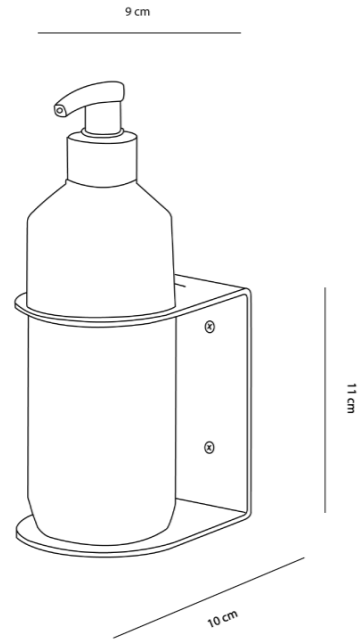

Open / OVERVIEW

- **MATERIALE:** 100% acciaio inox elettrolucidato con finitura a polvere
- **MISURE:** (HxLxP) 11x9x10 cm
- **PESO:** 300 gr

Open / VARIATIONS

Colori e finiture

CLASSIC

cromo
satinato

cromo
lucido