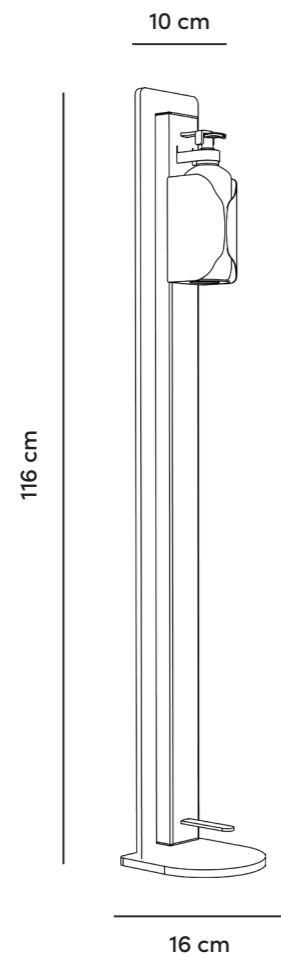

Alchemilla Design Solutions

— **Fod / OVERVIEW**

- **MATERIALE:** 100% acciaio inox elettrolucidato con finitura a polvere
- **MISURE:** (HxLxP) 106x6x3 cm
- Diametro 6,7 cm
- **PESO:** 2.979 kg

Fod / VARIATIONS

Alchemilla Design Solutions

Rose / OVERVIEW

- **MATERIALE:** 100% acciaio inox elettrolucidato con finitura a polvere
- **MISURE:** (HxLxP) 116x10px16 cm
- Diametro 6,7 cm
- **PESO:** 2.979 kg (Inox); 1.62 kg (Pietra)