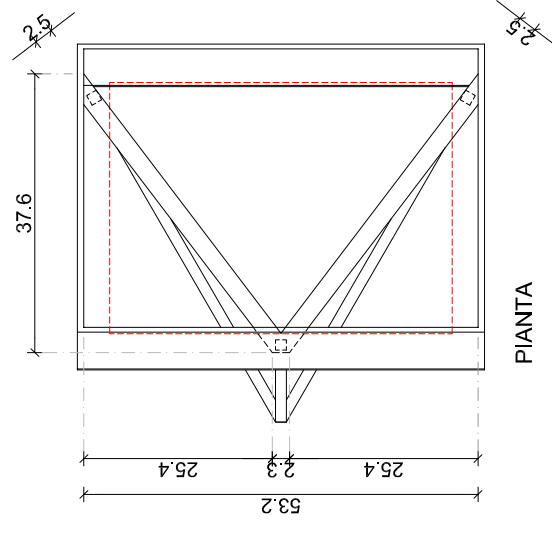

VISTA FRONTALE

VISTA LATERALE

SEZIONE TRASVERSALE

PIANTA

PIANTA (SEZIONE A)

COR architectos

rua sta. catarina, 42/3° dt. fr. 4000-441 porto portugal
tel. +351 22 208 1661 mail@corarquitectos.com www.corarquitectos.com