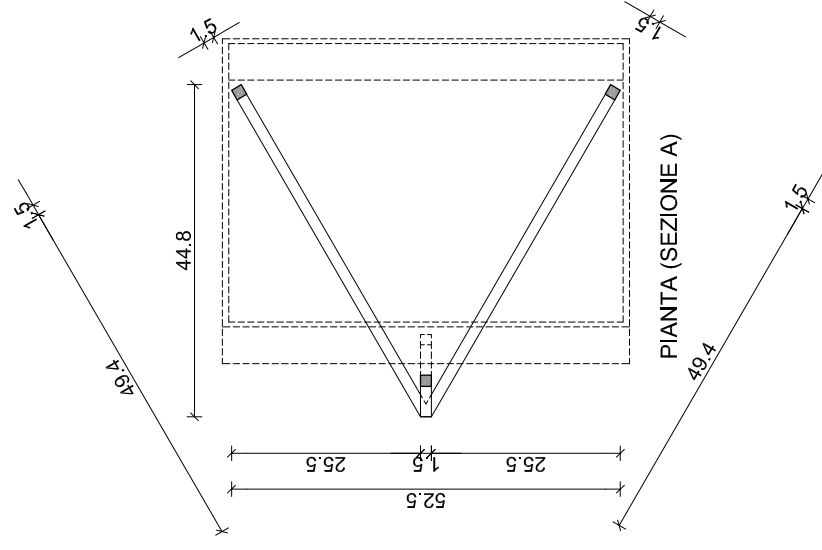

VISTA FRONTALE

VISTA LATERALE

SEZIONE TRASVERSALE

PIANTA

PIANTA (SEZIONE A)

COR architectos

rua sta. catarina, 42/3° dt. fr. 4000-441 porto portugal
tel. +351 22 208 1661 mail@corarquitectos.com www.corarquitectos.com

Flavia Chiavaroli

via appennini, 47 00198 roma italia
flavia.chiavaroli@corarquitectos.com

con

Casale di Santa Maria Nova - via Appia Antica
GIANNI BERENGO GARDIN

FRAME 2 - Espositore basso

fase	Esecutivo
data	escala
09/08/2019	
pagina n°	totali n°
1/10	12