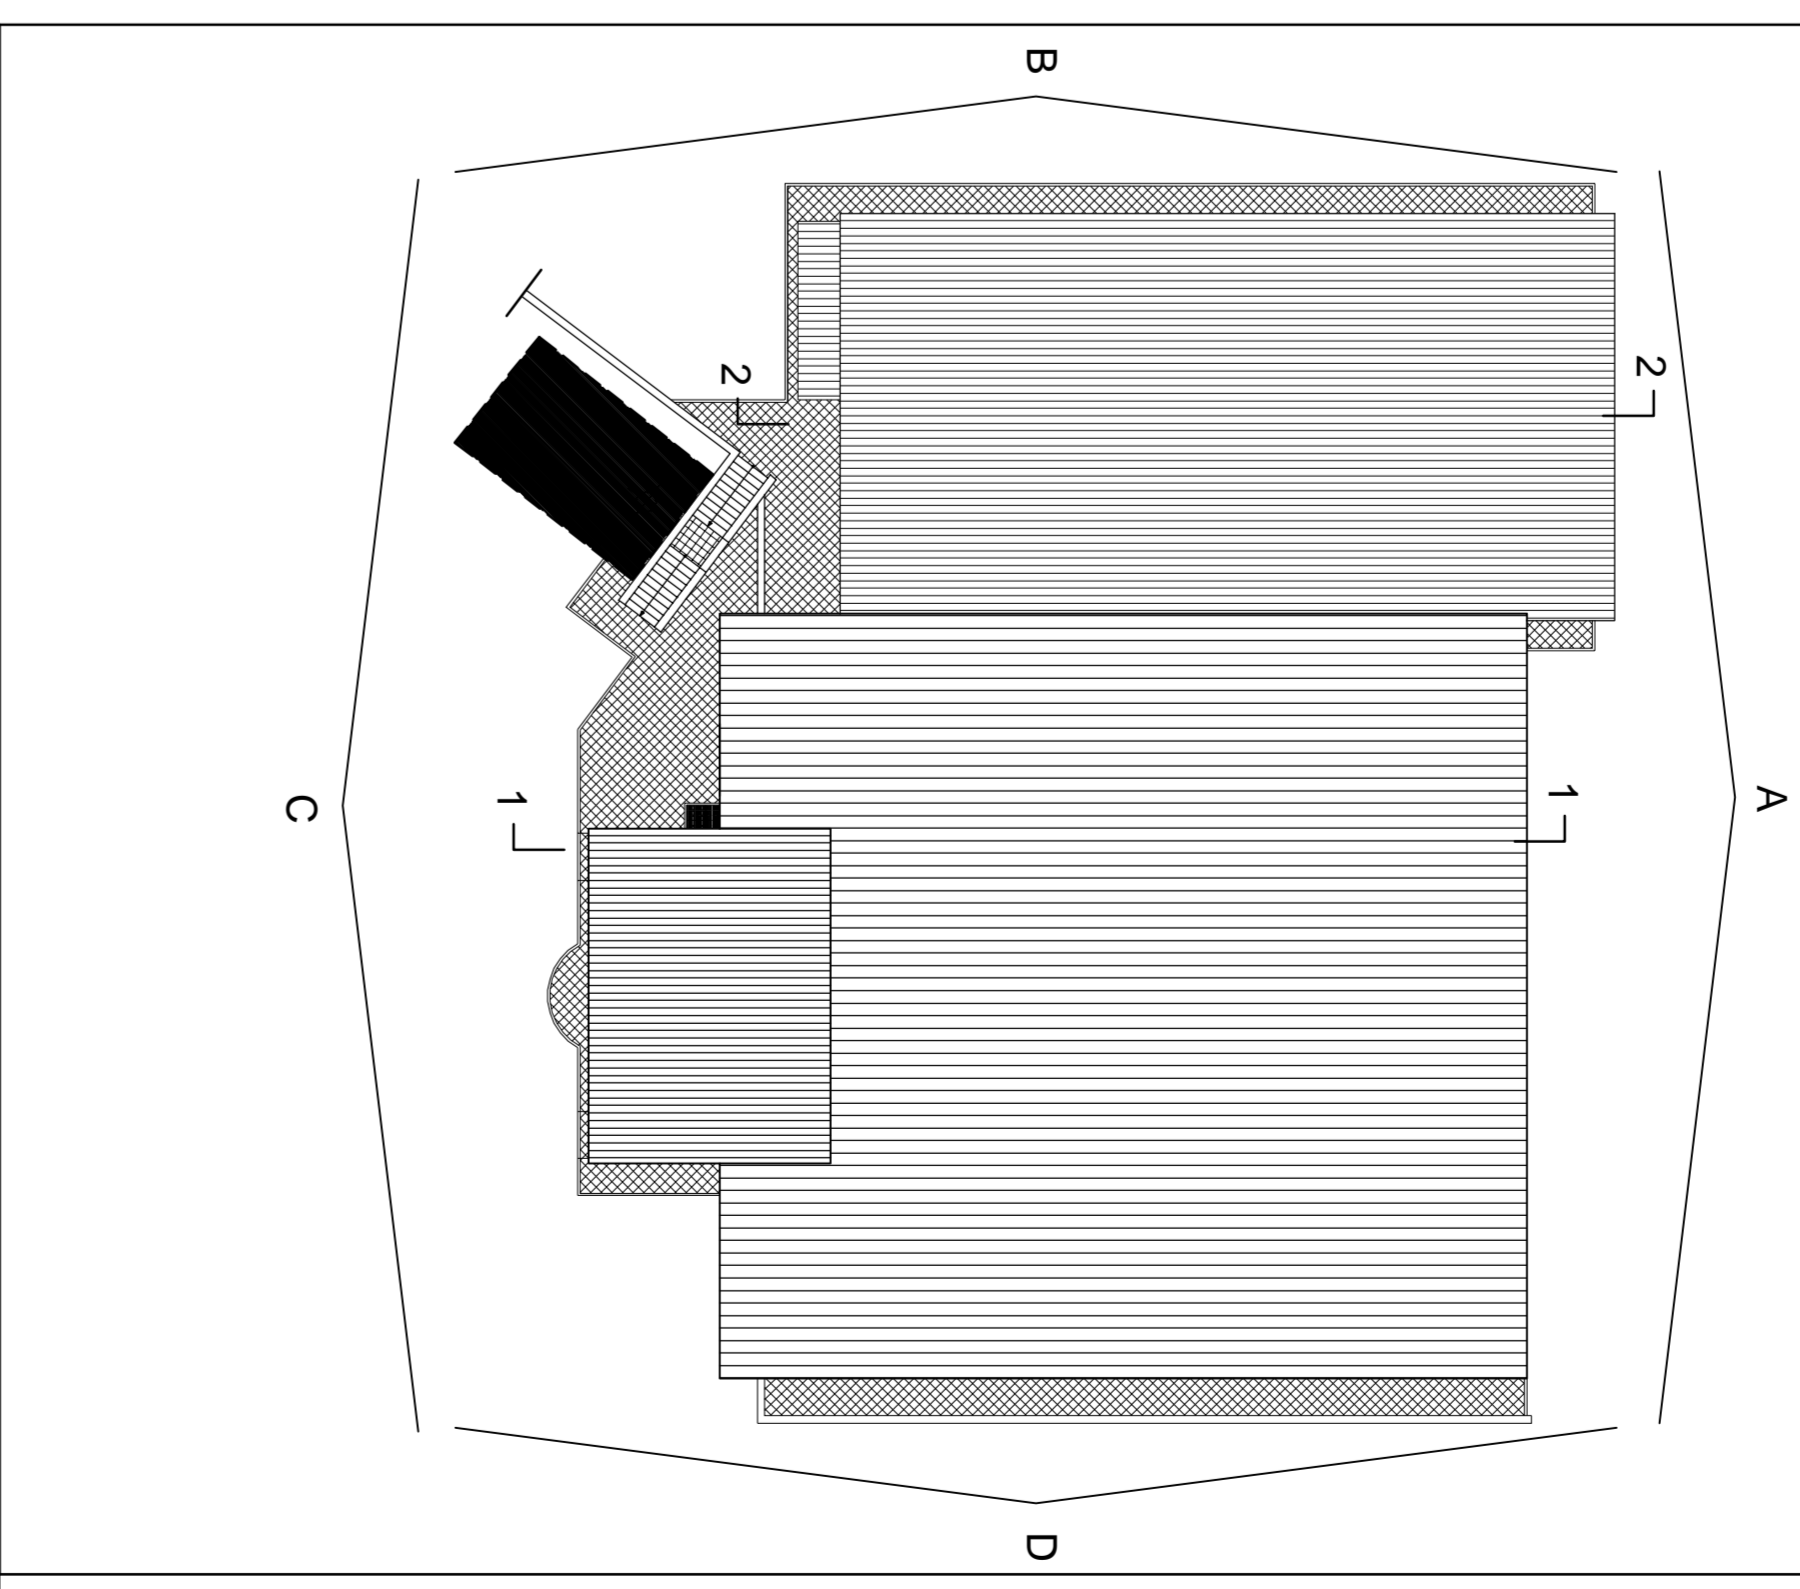

PROSPETTO A

PROSPETTO B

PROSPETTO C

PROSPETTO D

SEZIONE 1 - 1

SEZIONE 2 - 2

| | |
|--|--|
| <p>PROGETTO COMUNE DI AREZZO PROGETTO PER LA REALIZZAZIONE DI UN CENTRO POLIFUNZIONALE PER ATTIVITA' SPORTIVE, RICREATIVE E CULTURALI IN LOC. PONTE ALLA CHIASSA - AREZZO</p> | |
| <p>PROGETTISTA SAURO LA STRUCCI</p> | |
| <p>PROGETTO STATO DI PROGETTO</p> | |
| <p>NUMERO 06</p> | <p>DATA NOVEMBRE 2008</p> |
| <p>PROGETTO SAURO LA STRUCCI</p> | |