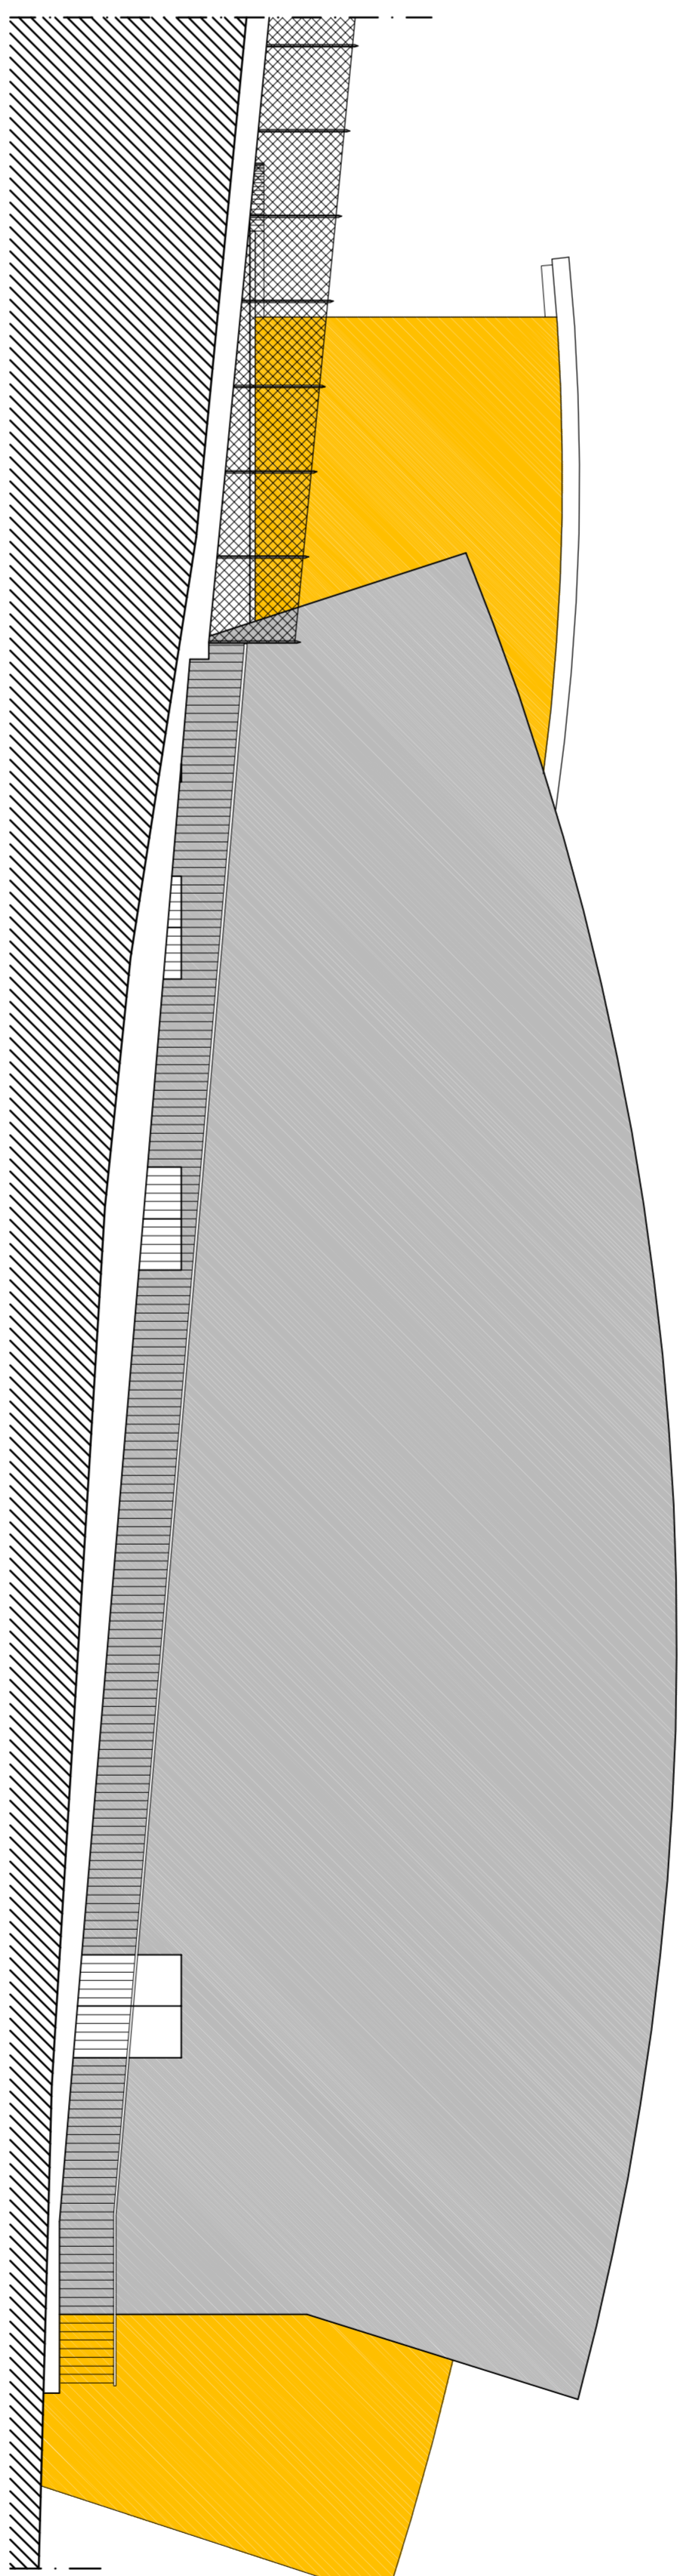

PROSPETTO A

PROSPETTO B

PROSPETTO C

PROSPETTO D

SEZIONE 1 - 1

SEZIONE 2 - 2

| | |
|--|--|
| <p>PROGETTO COMUNE DI AREZZO PROGETTO PER LA REALIZZAZIONE DI UN CENTRO POLIFUNZIONALE PER ATTIVITA' SPORTIVE, RICREATIVE E CULTURALI IN LOC. PONTE ALLA CHIASSA - AREZZO</p> | |
| <p>PROGETTISTA SAURO LA STRUCCI</p> | |
| <p>PROGETTO STATO DI PROGETTO</p> | |
| <p>NUMERO 06</p> | <p>DATA NOVEMBRE 2008</p> |
| <p>PROGETTO SAURO LA STRUCCI</p> | |