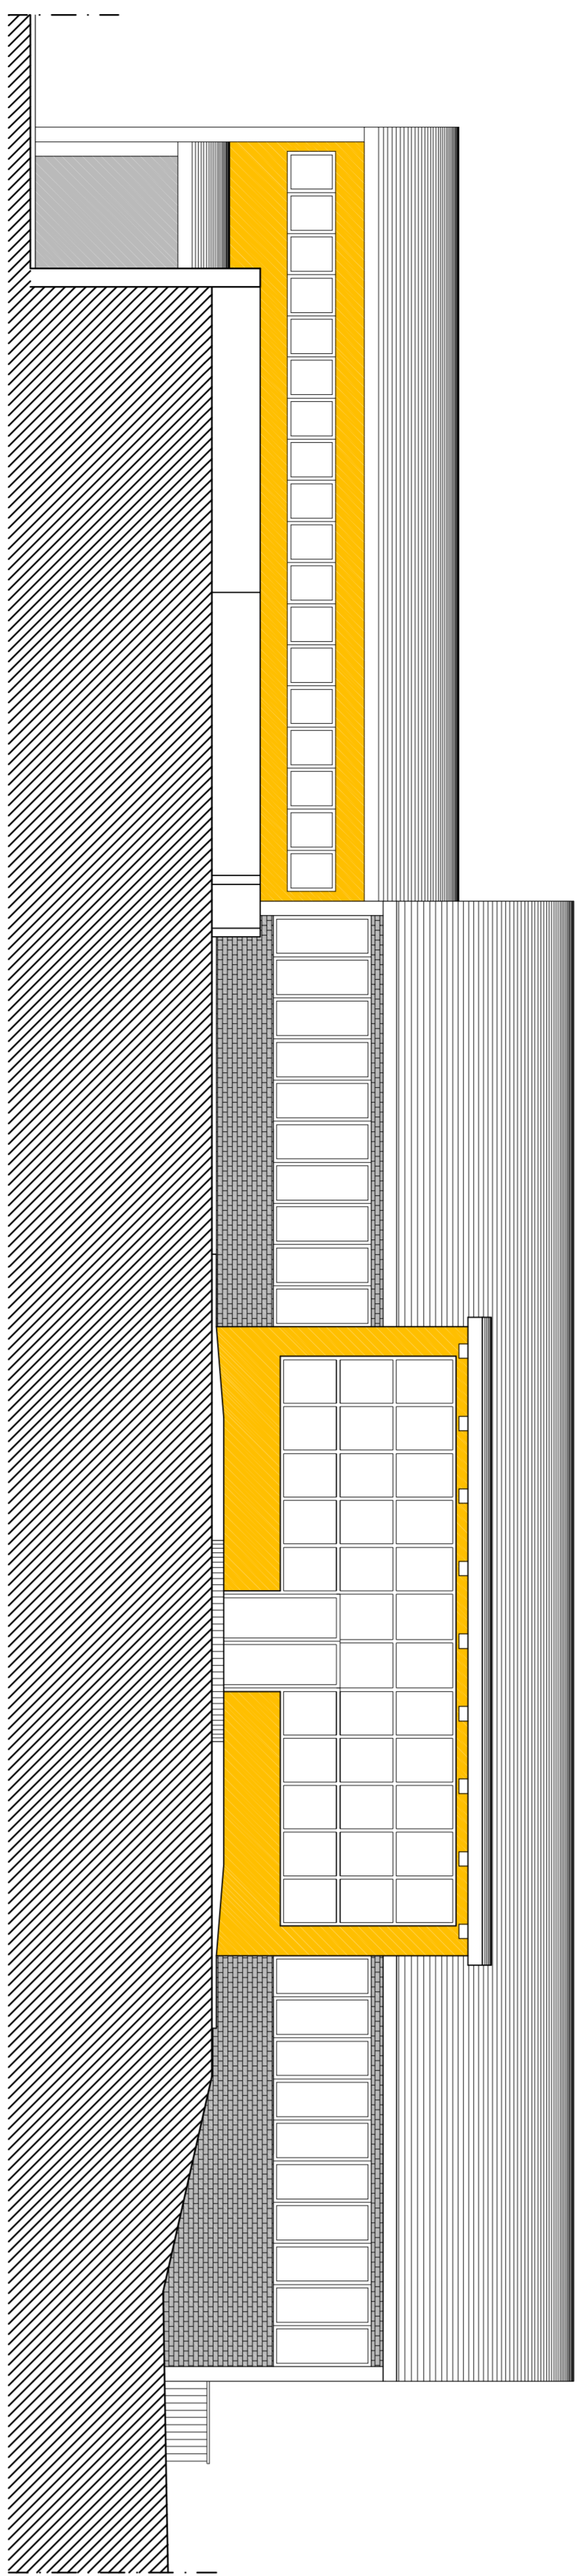

PROSPETTO A

PROSPETTO B

PROSPETTO C

PROSPETTO D

SEZIONE 1 - 1

SEZIONE 2 - 2

| | |
|--|--|
| <p>PROGETTO COMUNE DI AREZZO PROGETTO PER LA REALIZZAZIONE DI UN CENTRO POLIFUNZIONALE PER ATTIVITA' SPORTIVE, RICREATIVE E CULTURALI IN LOC. PONTE ALLA CHIASSA - AREZZO</p> | |
| <p>PROGETTISTA SAURO LA STRUCCI</p> | |
| <p>PROGETTO STATO DI PROGETTO</p> | |
| <p>NUMERO 06</p> | <p>DATA NOVEMBRE 2008</p> |
| <p>PROGETTO SAURO LA STRUCCI</p> | |