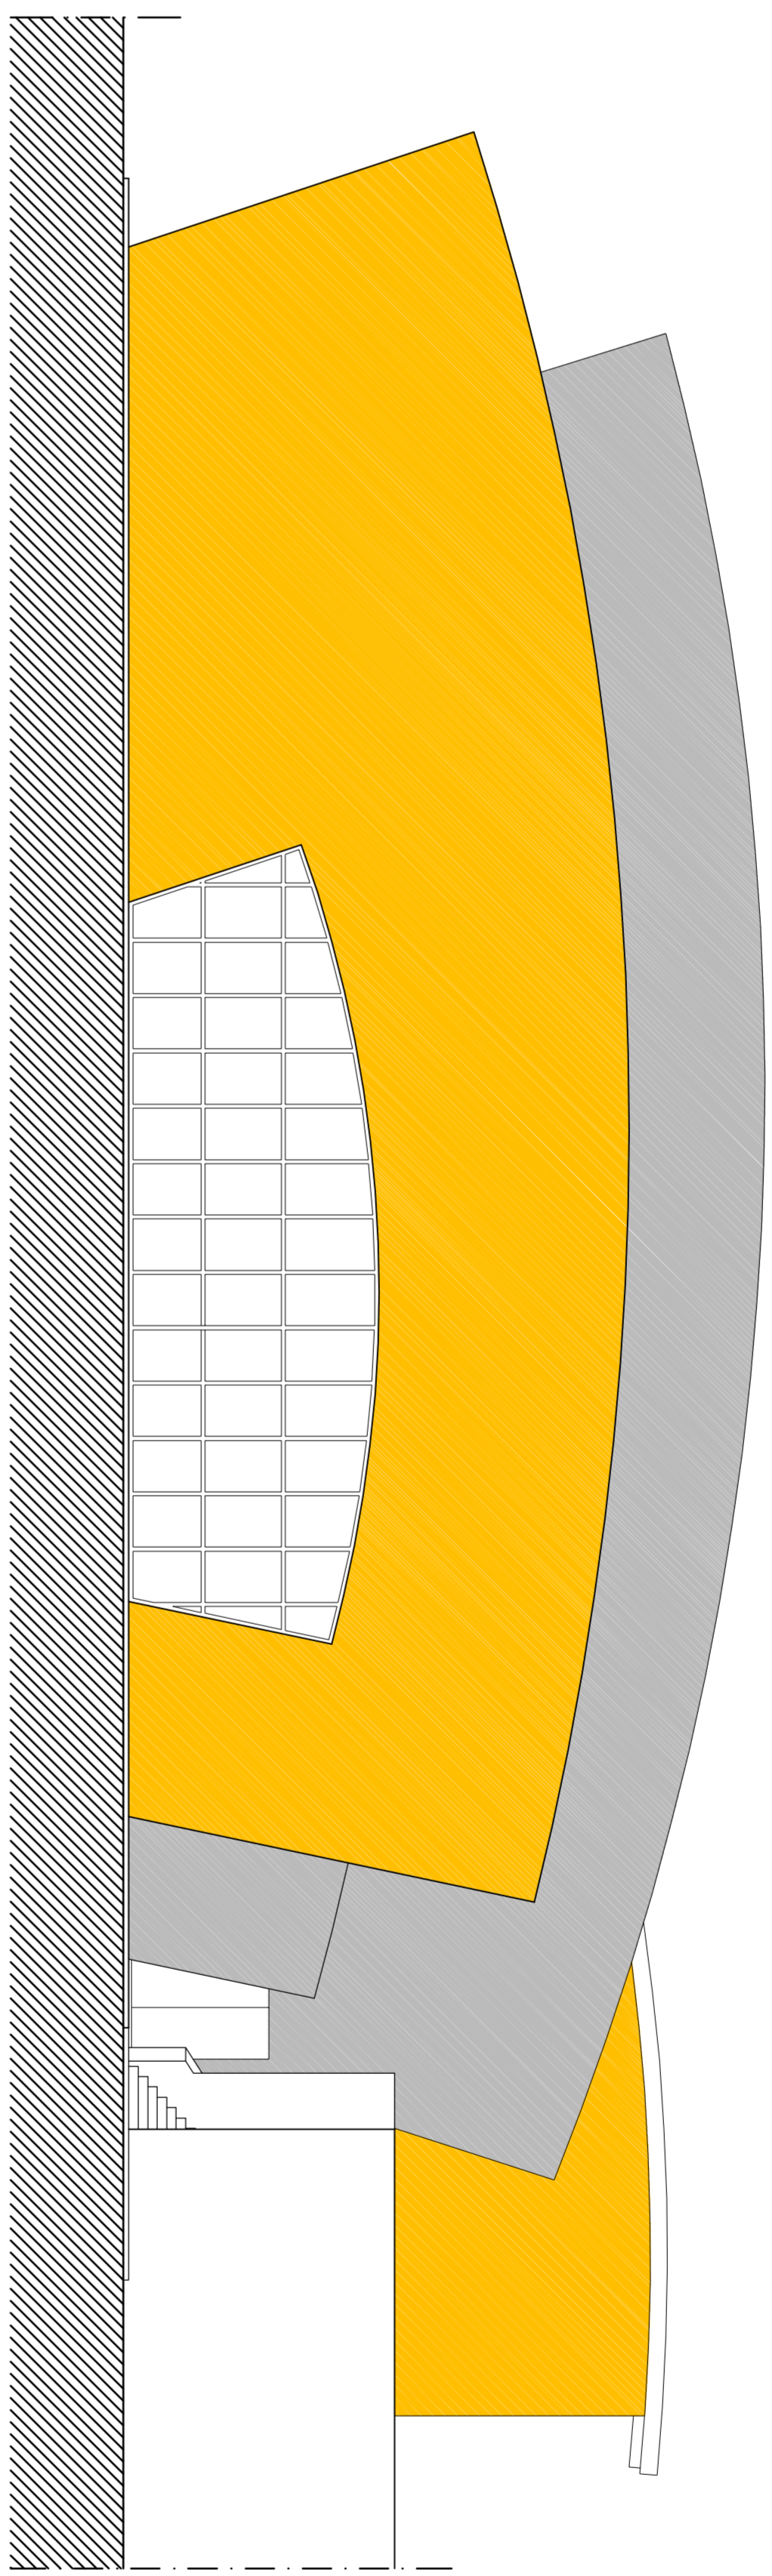

PROSPETTO A

PROSPETTO B

PROSPETTO C

PROSPETTO D

SEZIONE 1 - 1

SEZIONE 2 - 2

| | |
|--|--|
| <p>PROGETTO COMUNE DI AREZZO PROGETTO PER LA REALIZZAZIONE DI UN CENTRO POLIFUNZIONALE PER ATTIVITA' SPORTIVE, RICREATIVE E CULTURALI IN LOC. PONTE ALLA CHIASSA - AREZZO</p> | |
| <p>PROGETTISTA SAURO LA STRUCCI</p> | |
| <p>PROGETTO STATO DI PROGETTO</p> | |
| <p>NUMERO 06</p> | <p>DATA NOVEMBRE 2008</p> |
| <p>PROGETTO SAURO LA STRUCCI</p> | |