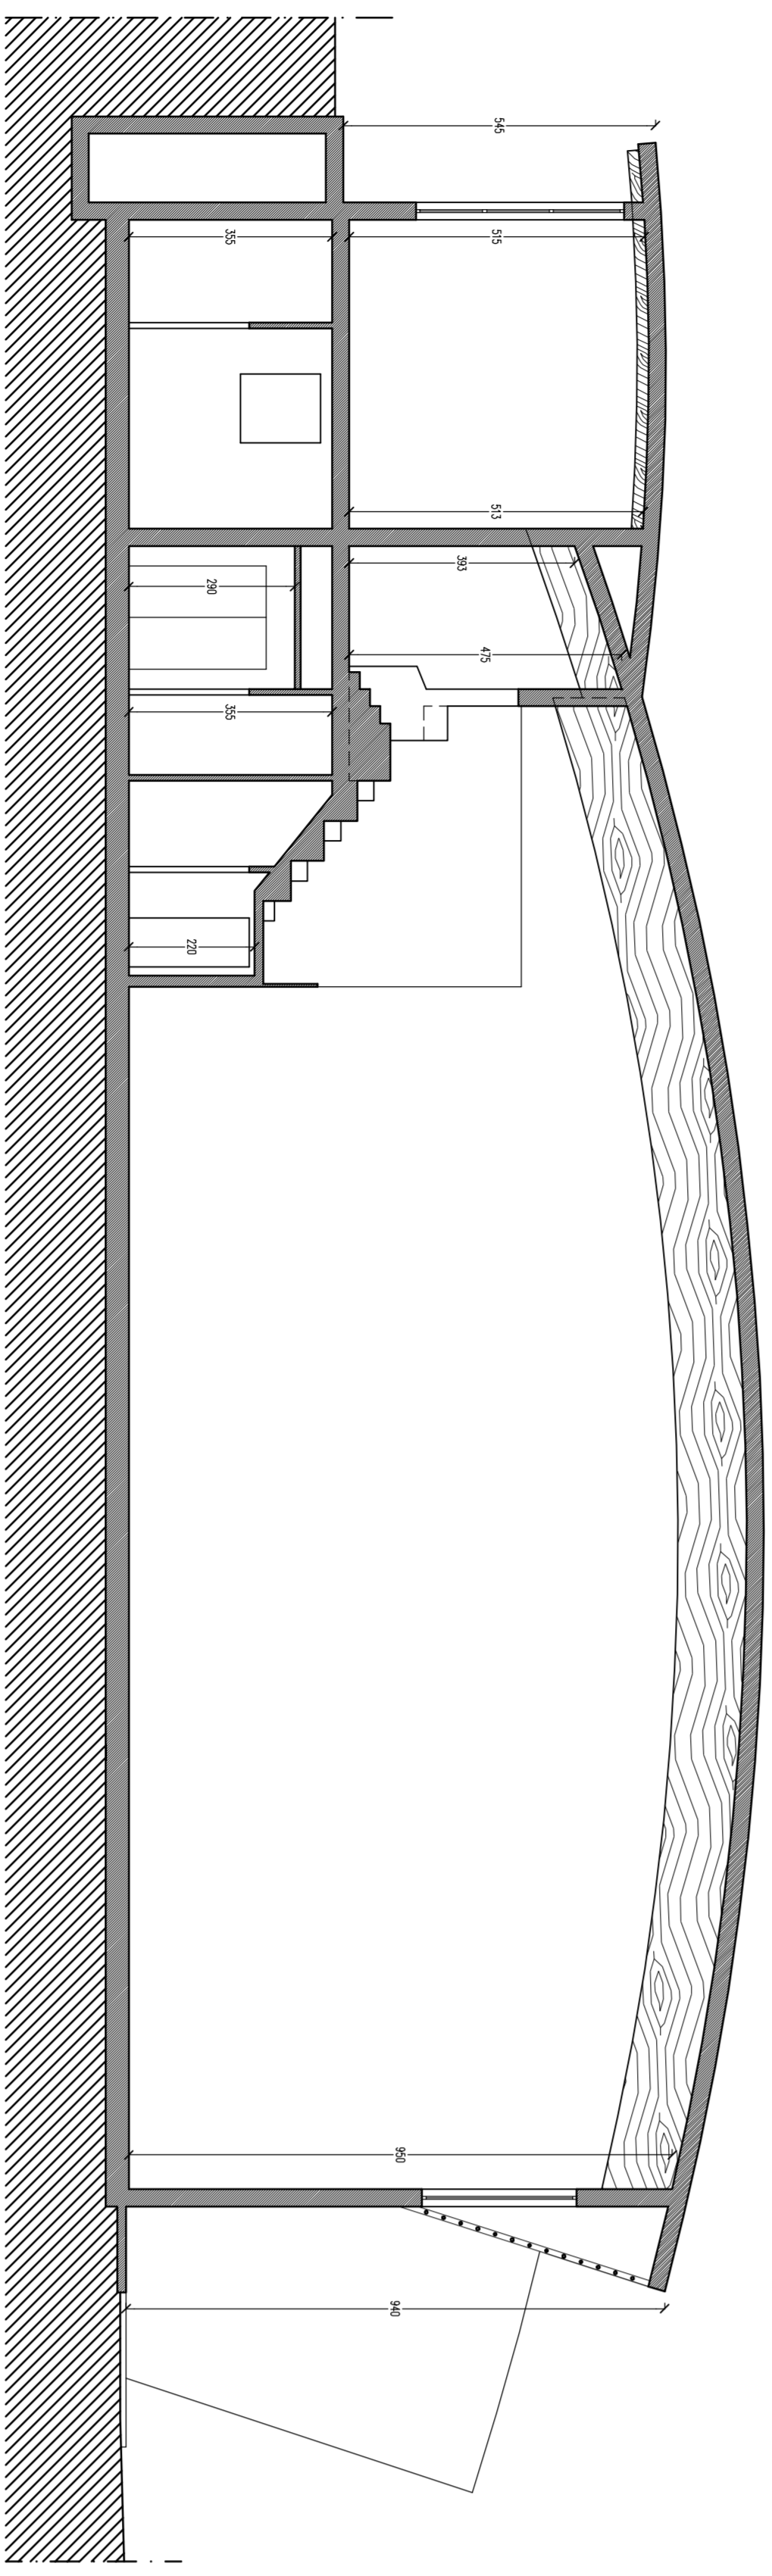

PROSPETTO A

PROSPETTO B

PROSPETTO C

PROSPETTO D

SEZIONE 1 - 1

SEZIONE 2 - 2

| | |
|--|--|
| <p>PROGETTO COMUNE DI AREZZO PROGETTO PER LA REALIZZAZIONE DI UN CENTRO POLIFUNZIONALE PER ATTIVITA' SPORTIVE, RICREATIVE E CULTURALI IN LOC. PONTE ALLA CHIASSA - AREZZO</p> | |
| <p>PROGETTISTA SAURO LA STRUCCI</p> | |
| <p>PROGETTO STATO DI PROGETTO</p> | |
| <p>NUMERO 06</p> | <p>DATA NOVEMBRE 2008</p> |
| <p>PROGETTO SAURO LA STRUCCI</p> | |