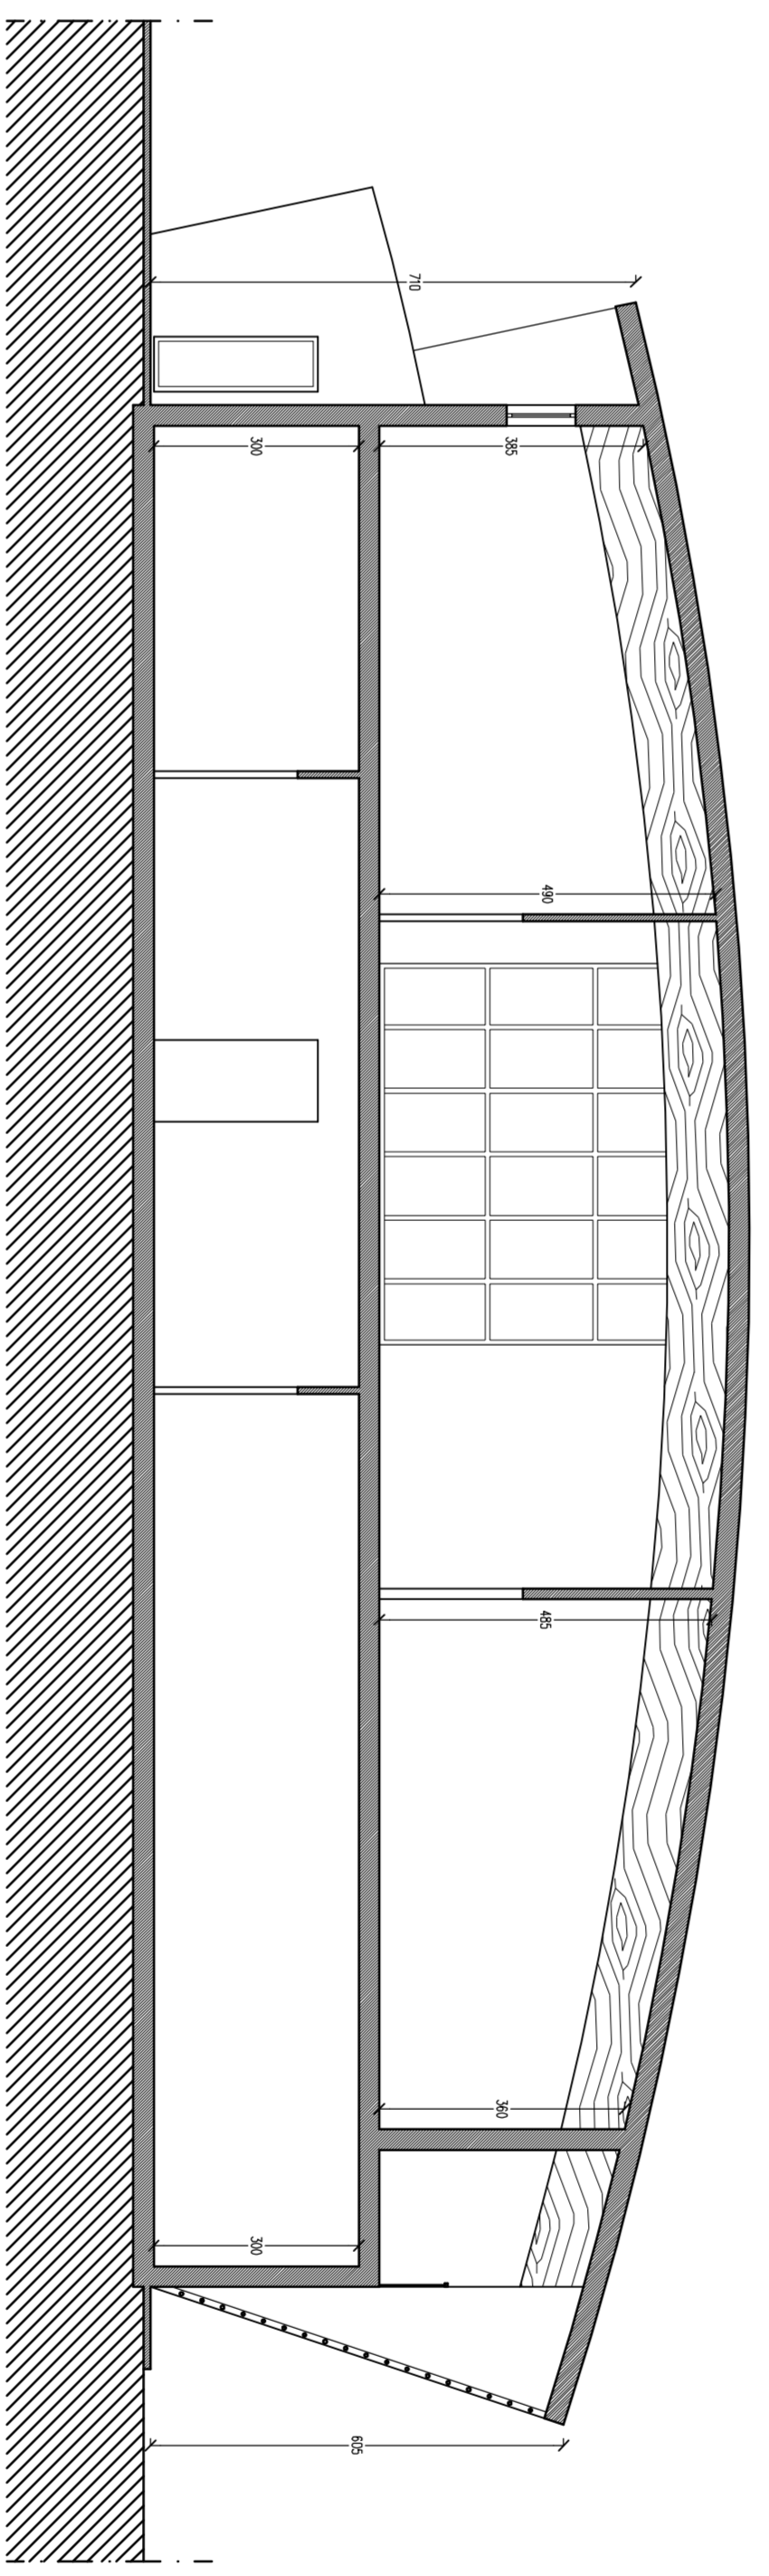

PROSPETTO A

PROSPETTO B

PROSPETTO C

PROSPETTO D

SEZIONE 1 - 1

SEZIONE 2 - 2

| | |
|--|--|
| <p>PROGETTO COMUNE DI AREZZO PROGETTO PER LA REALIZZAZIONE DI UN CENTRO POLIFUNZIONALE PER ATTIVITA' SPORTIVE, RICREATIVE E CULTURALI IN LOC. PONTE ALLA CHIASSA - AREZZO</p> | |
| <p>PROGETTISTA SAURO LA STRUCCI</p> | |
| <p>PROGETTO STATO DI PROGETTO</p> | |
| <p>NUMERO 06</p> | <p>DATA NOVEMBRE 2008</p> |
| <p>PROGETTO SAURO LA STRUCCI</p> | |