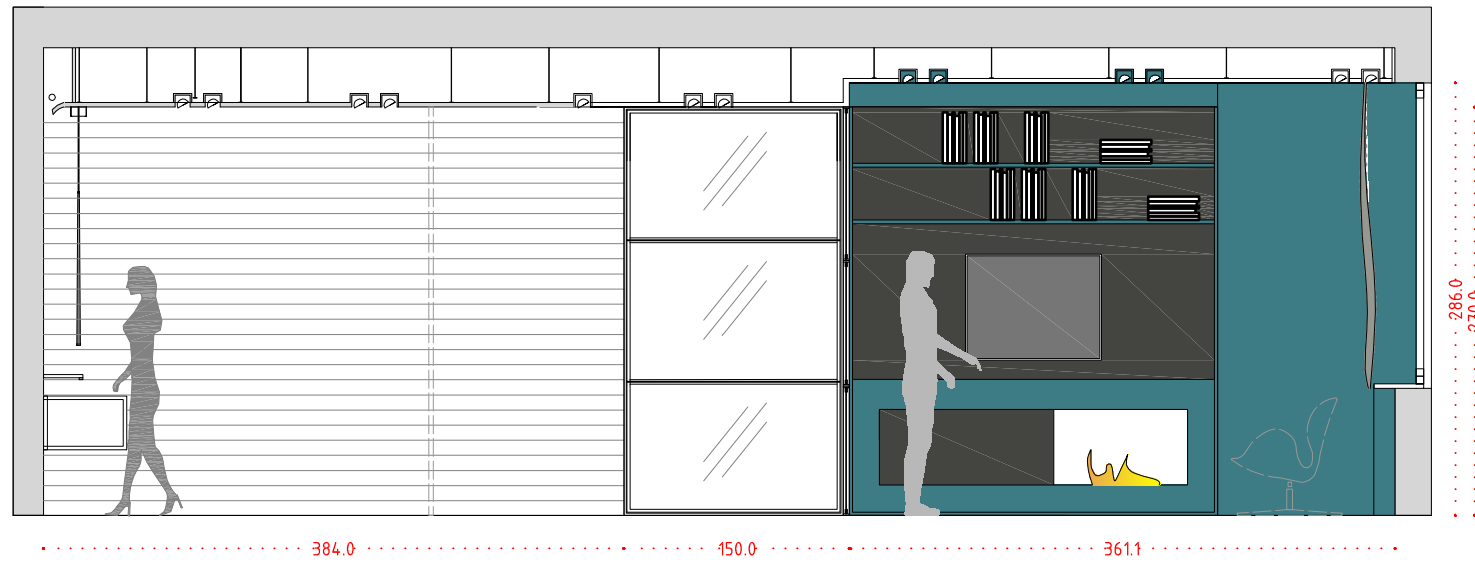

SEZIONE D-D'

SEZIONE G-G'

tende a rullo \_doppia tenda  
 marmo a terra e a parete bagno e zona ingresso  
 boiserie in legno laccato bicolore :blu mar baltico e grigio  
 divisori in ferro e vetro  
 luci a parete, luci esterne a soffitto buzzi & buzzi  
 sanitari Flaminia e Duravit  
 poltroncina swan di Vitra

camino in bioetanolo  
 boiserie in legno laccato bicolore :blu mar baltico e grigio  
 divisori in ferro e vetro  
 luci a parete, luci esterne a soffitto buzzi & buzzi  
 sanitari Flaminia e Duravit  
 poltroncina swan di Vitra

SEZIONE F-F'

carta da parati effetto tessuto  
 marmo a terra e a parete bagno e zona ingresso  
 sistema scorrevole a libro per la cucina laccato blu  
 divisori in ferro e vetro  
 luci a parete, luci esterne a soffitto buzzi & buzzi  
 sanitari Flaminia e Duravit  
 divano letto su misura