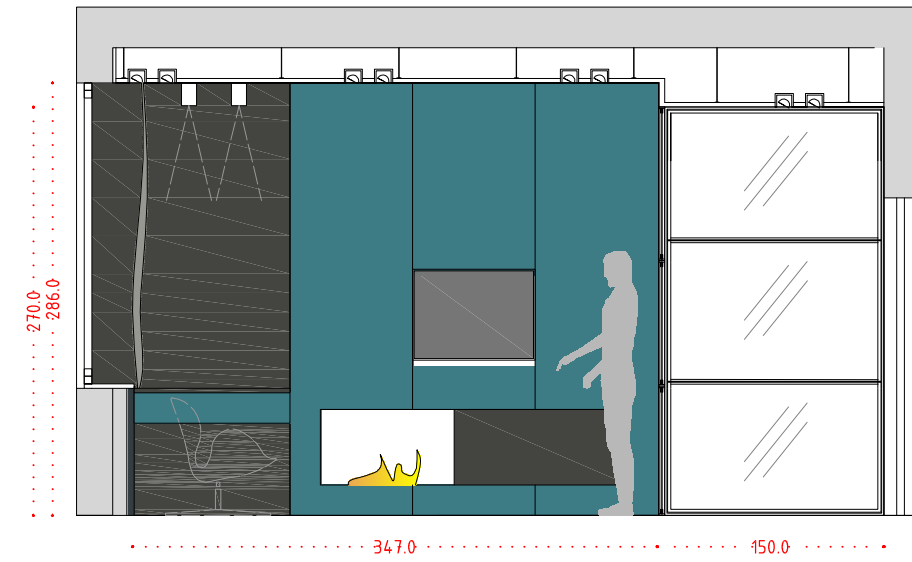

SEZIONE D-D'

SEZIONE G-G'

tende a rullo \_doppia tenda  
 marmo a terra e a parete bagno e zona ingresso  
 boiserie in legno laccato bicolore :blu mar baltico e grigio  
 divisori in ferro e vetro  
 luci a parete, luci esterne a soffitto buzzi & buzzi  
 sanitari Flaminia e Duravit  
 poltroncina swan di Vitra

camino in bioetanolo  
 boiserie in legno laccato bicolore :blu mar baltico e grigio  
 divisori in ferro e vetro  
 luci a parete, luci esterne a soffitto buzzi & buzzi  
 sanitari Flaminia e Duravit  
 poltroncina swan di Vitra

SEZIONE F-F'

carta da parati effetto tessuto  
 marmo a terra e a parete bagno e zona ingresso  
 sistema scorrevole a libro per la cucina laccato blu  
 divisori in ferro e vetro  
 luci a parete, luci esterne a soffitto buzzi & buzzi  
 sanitari Flaminia e Duravit  
 divano letto su misura