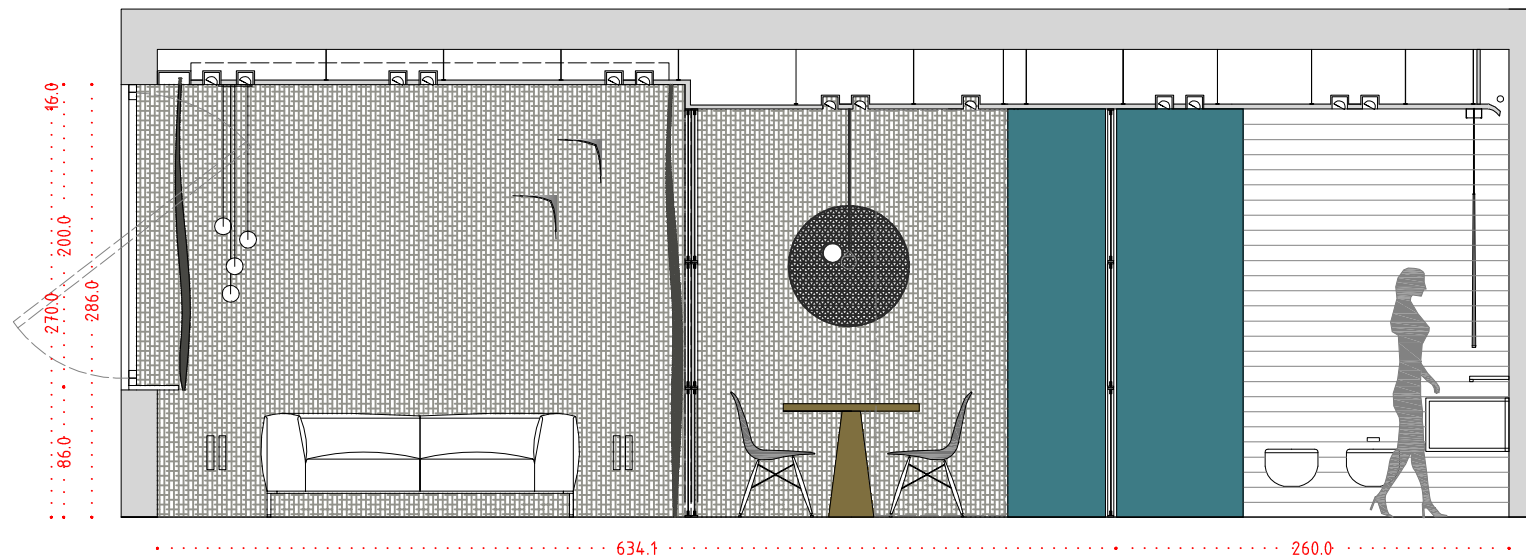

SEZIONE D-D'

SEZIONE G-G'

tende a rullo \_doppia tenda  
 marmo a terra e a parete bagno e zona ingresso  
 boiserie in legno laccato bicolore :blu mar baltico e grigio  
 divisori in ferro e vetro  
 luci a parete, luci esterne a soffitto buzzi & buzzi  
 sanitari Flaminia e Duravit  
 poltroncina swan di Vitra

camino in bioetanolo  
 boiserie in legno laccato bicolore :blu mar baltico e grigio  
 divisori in ferro e vetro  
 luci a parete, luci esterne a soffitto buzzi & buzzi  
 sanitari Flaminia e Duravit  
 poltroncina swan di Vitra

SEZIONE F-F'

carta da parati effetto tessuto  
 marmo a terra e a parete bagno e zona ingresso  
 sistema scorrevole a libro per la cucina laccato blu  
 divisori in ferro e vetro  
 luci a parete, luci esterne a soffitto buzzi & buzzi  
 sanitari Flaminia e Duravit  
 divano letto su misura