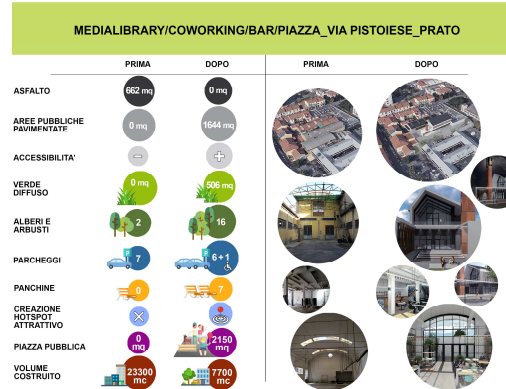

I modelli rigenerativi beautiful, sustainable, together: Playground MacrolottoZero Prato

CNNAPPC – Mestre (Ve) – 26 Ottobre – Spazio M9

Arch. Massimo Fabbri - Progetto con Arch. Michela Brachi, Ing Alessandro Pazzagli

Progetto P.I.U. Prato_POR FESR 2014 - 2020

concept funzionale