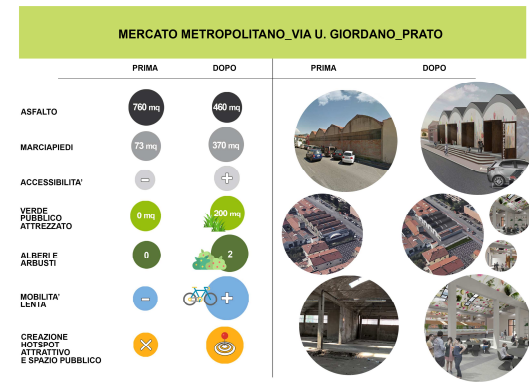

I modelli rigenerativi beautiful, sustainable, together: Playground MacrolottoZero Prato

CNNAPPC – Mestre (Ve) – 26 Ottobre – Spazio M9

Arch. Massimo Fabbri - Progetto con Arch. Michela Brachi, Ing Alessandro Pazzagli

Progetto P.I.U. Prato_POR FESR 2014 - 2020

concept funzionale