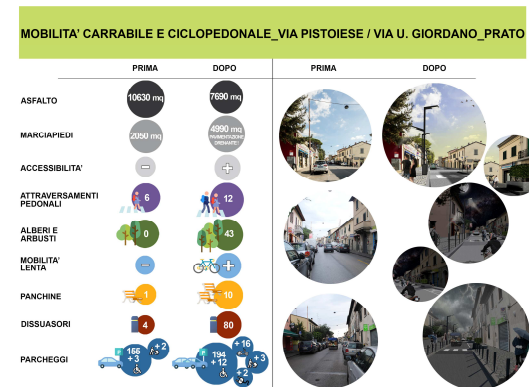

I modelli rigenerativi beautiful, sustainable, together: Playground MacrolottoZero Prato

CNNAPPC – Mestre (Ve) – 26 Ottobre – Spazio M9

Arch. Massimo Fabbri - Progetto con Arch. Michela Brachi, Ing Alessandro Pazzagli

Progetto P.I.U. Prato_POR FESR 2014 - 2020

concept funzionale