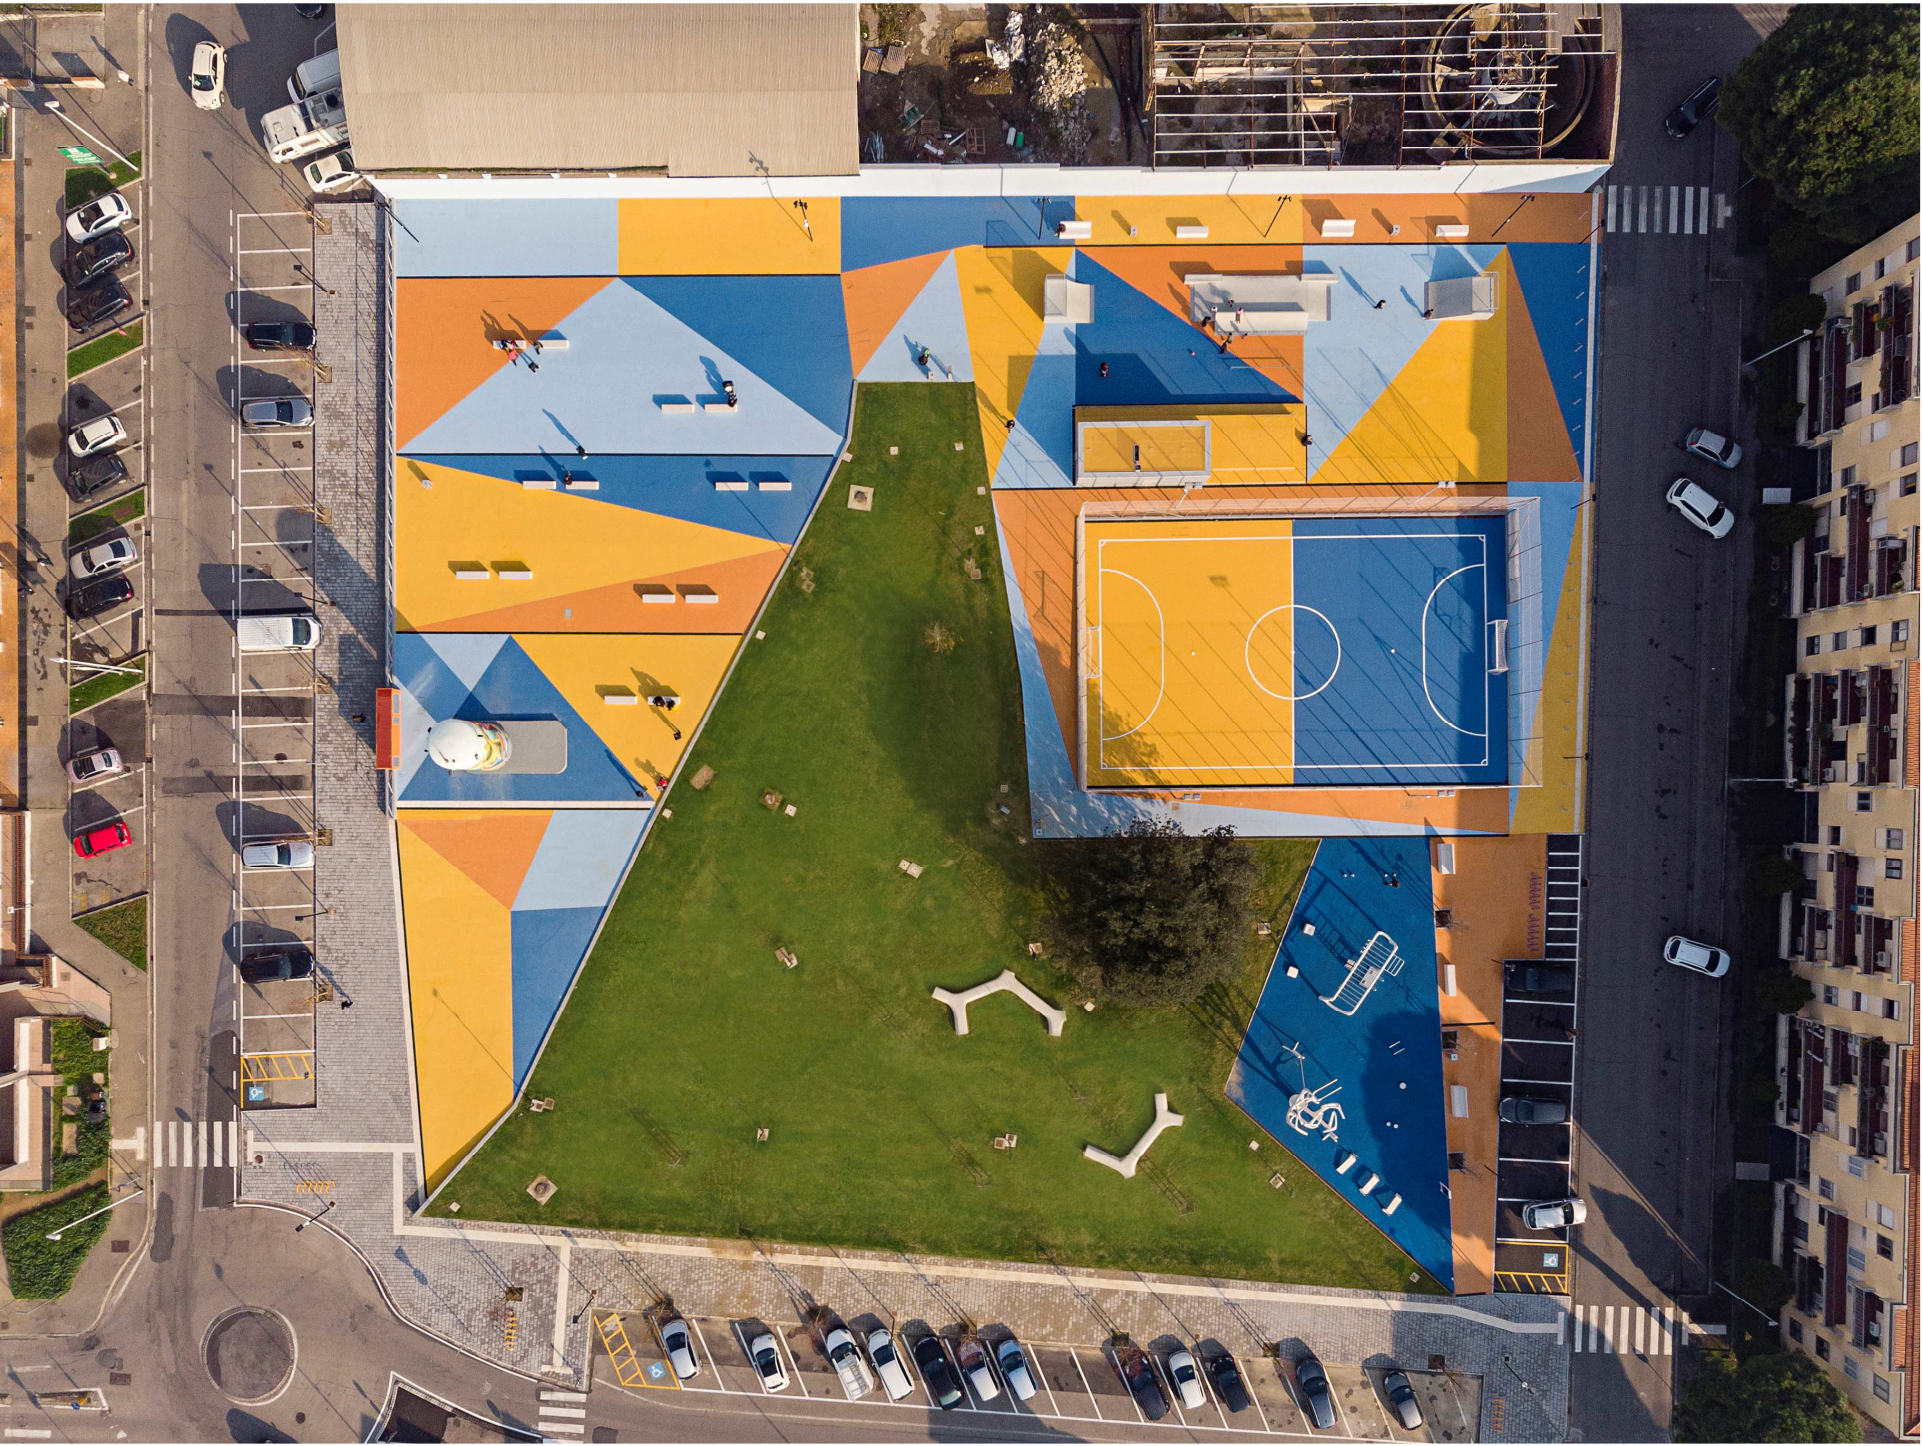

I modelli rigenerativi beautiful, sustainable, together: Playground MacrolottoZero Prato

CNNAPPC – Mestre (Ve) – 26 Ottobre – Spazio M9

Arch. Massimo Fabbri - Progetto con Arch. Michela Brachi, Ing Alessandro Pazzagli

Progetto P.I.U. Prato_POR FESR 2014 - 2020

concept funzionale