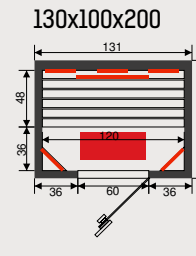

All our apparatuses can be customised. In addition, there is a long options list allowing any sauna, booth or Hammam to be created according to the customer's taste and wishes. The customer can choose from various types of wood: pine, cedar, aspen, hemlock, cambara and over 200 types of veneer. But also a natural stone or salt stone finish. In addition, there are various types of light therapy, music therapy, a wide choice of glass doors, handles, etc. In short, the customer chooses!

Il est également possible de faire adapter tous nos appareils sur mesure. Qui plus est, nous offrons de nombreuses options grâce auxquelles chaque sauna, cabine ou hammam peut être entièrement conçue en fonction des goûts et besoins du client. Le client a le choix entre différentes essences de bois – pin, cèdre, tremble, hemlock, cambara – et plus de 200 sortes de placages. Il peut également opter pour une finition en pierre naturelle ou en cristal de sel. Nous proposons en outre plusieurs variantes de thérapie lumineuse et thérapie musicale, ainsi qu'une large gamme de portes en verre, poignées... Bref, le client a l'embarras du choix!

Infrawave

Features

- Inside: cedar 8 mm
- Outside: cedar 8 mm
- Alpha dimmable control
- Duoheaters
- Floor heating
- Colour therapy LED in wooden frame 25 x 25 incl. remote control
- iPod connection and speakers