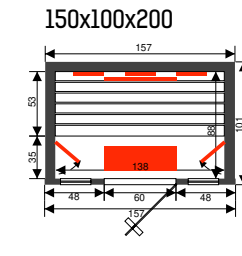

Disclosure infrared

Features

- Inside: cedar 12,5 mm
- Outside: cedar 12,5 mm
- Alpha dimmable control
- Duoheaters
- Adjustable front heaters and floor heating
- Indirect light
- Leather headrests
- Ergonomic backrests
- iPod connection and speakers