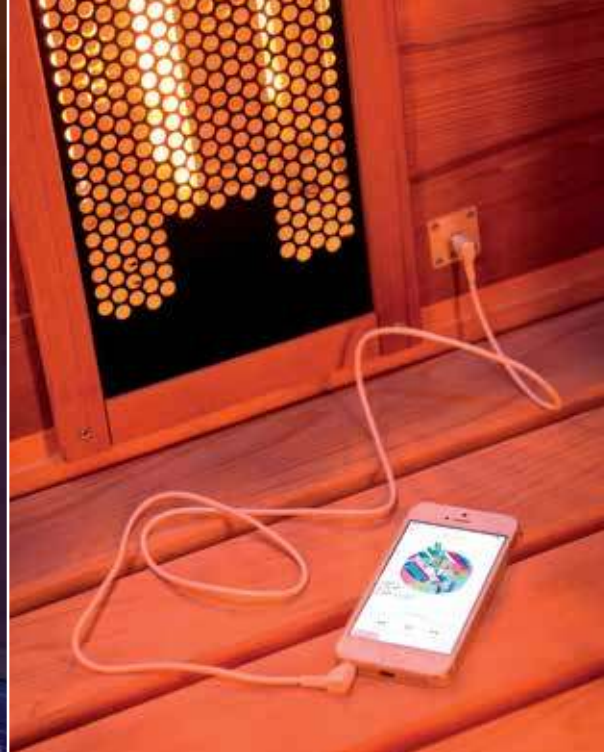

Heat vibrations in music, colour and warmth. Relax power

Geluid en muziek hebben een krachtig effect op de gezondheid. Muziektherapie wordt in ziekenhuizen, scholen en psychologische behandelprogramma's gebruikt tegen stress, het verlagen van de bloeddruk, het overwinnen van leerstoornissen en het verbeteren van de balans in je lichaam. Kleurentherapie is het therapeutisch gebruik van gekleurd licht om veranderingen in het lichaam te activeren. Kleurentherapie wordt ingezet bij de behandeling van mentale, emotionele en lichamelijke problemen. Het is een optie die in praktisch elk model sauna kan worden ingebouwd.

Sound and music have a powerful effect on people's health. Music therapy is used in hospitals, schools and psychological treatment programmes for stress, reducing blood pressure, overcoming learning disorders and improving the balance in your body. Colour therapy is the therapeutic use of coloured light to activate physical, emotional and cellular changes in the body. Colour therapy is used to treat mental, emotional and physical problems. This option can be fitted in almost every type of sauna.