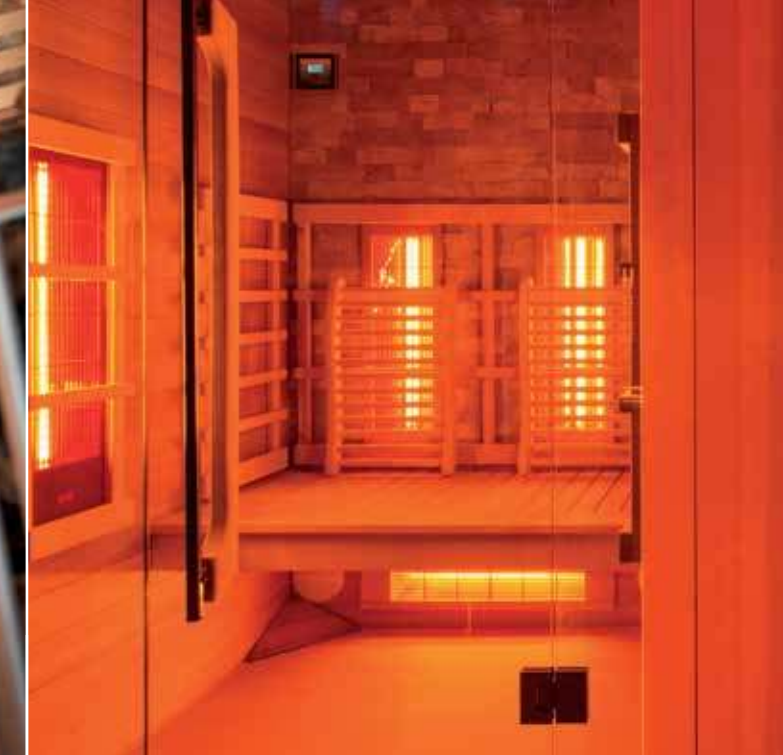

La gamme Chaleur De Luxe, composée de saunas traditionnels et cabines infrarouges, sont des produits spacieux et confortables, ils proposent un design en pierres naturelles ainsi que de grandes surfaces vitrées. De part la combinaison de ces matériaux, le modèle Pentagone (sauna d'angle) est une véritable « oasis de bien-être » offrant calme et chaleur. Référence en matière de sauna, la gamme Chaleur De Luxe a souvent été copiée mais jamais égalée.