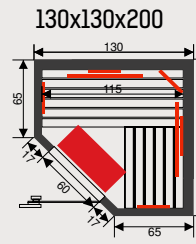

All our apparatuses can be customised. In addition, there is a long options list allowing any sauna, booth or Hammam to be created according to the customer's taste and wishes. The customer can choose from various types of wood: pine, cedar, aspen, hemlock, cambara and over 200 types of veneer. But also a natural stone or salt stone finish. In addition, there are various types of light therapy, music therapy, a wide choice of glass doors, handles, etc. In short, the customer chooses!

Il est également possible de faire adapter tous nos appareils sur mesure. Qui plus est, nous offrons de nombreuses options grâce auxquelles chaque sauna, cabine ou hammam peut être entièrement conçue en fonction des goûts et besoins du client. Le client a le choix entre différentes essences de bois – pin, cèdre, tremble, hemlock, cambara – et plus de 200 sortes de placages. Il peut également opter pour une finition en pierre naturelle ou en cristal de sel. Nous proposons en outre plusieurs variantes de thérapie lumineuse et thérapie musicale, ainsi qu'une large gamme de portes en verre, poignées... Bref, le client a l'embarras du choix!

Infrawave

Features

- Inside: cedar 8 mm
- Outside: cedar 8 mm
- Alpha dimmable control
- Duoheaters
- Floor heating
- Colour therapy LED in wooden frame 25 x 25 incl. remote control
- iPod connection and speakers