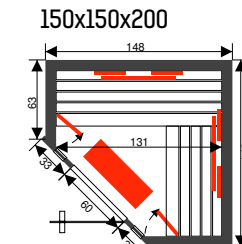

Disclosure infrared

Features

- Inside: cedar 12,5 mm
- Outside: cedar 12,5 mm
- Alpha dimmable control
- Duoheaters
- Adjustable front heaters and floor heating
- Indirect light
- Leather headrests
- Ergonomic backrests
- iPod connection and speakers