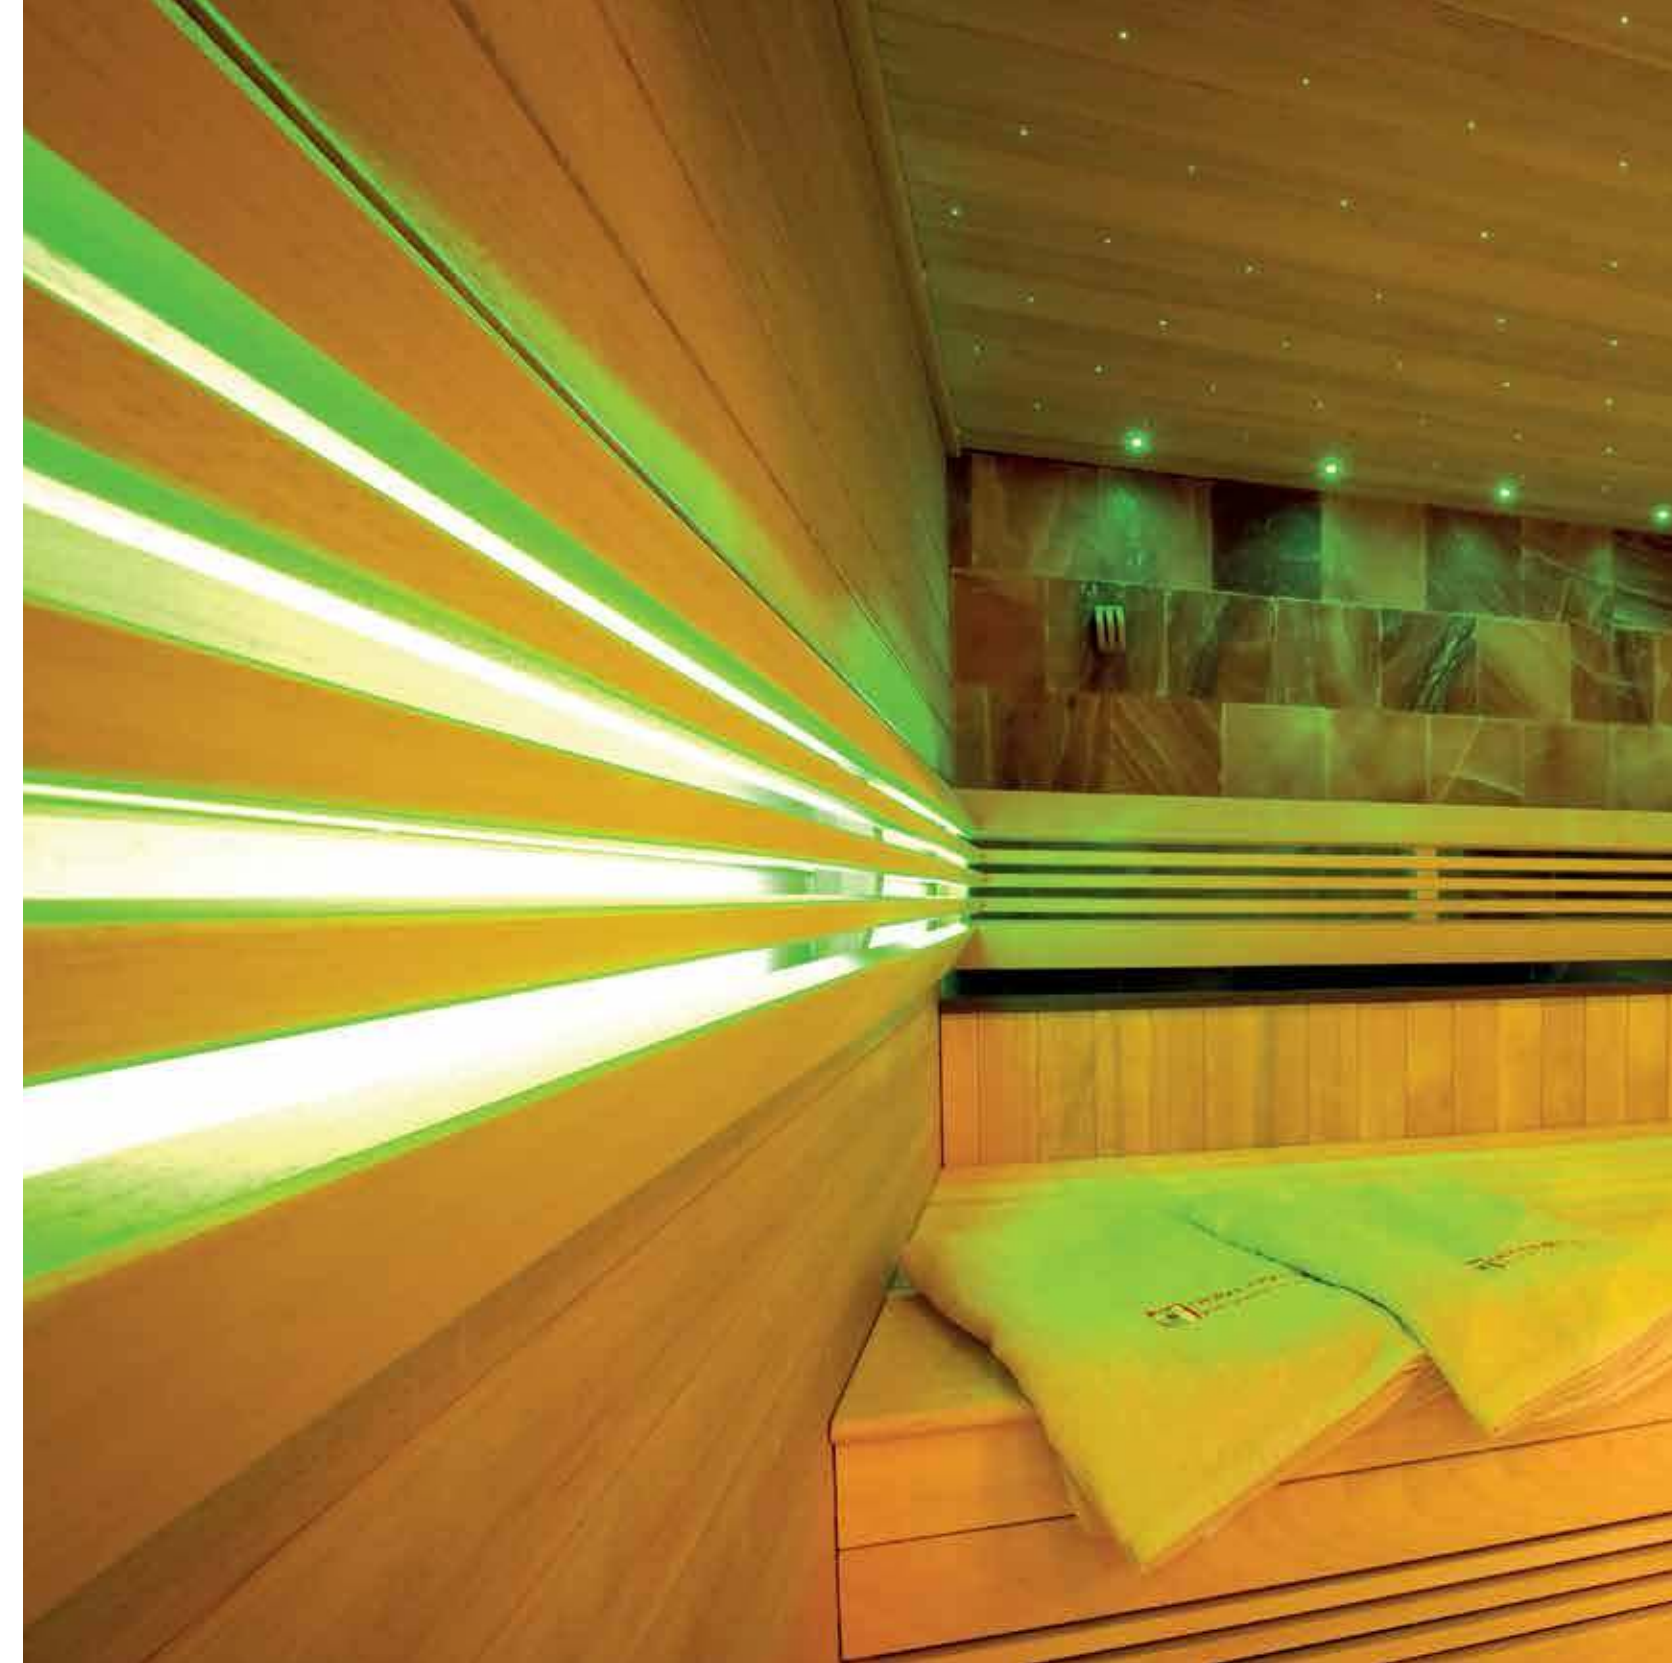

Sound and music have a powerful effect on people's health. Music therapy is used in hospitals, schools and psychological treatment programmes for stress, reducing blood pressure, overcoming learning disorders and improving the balance in your body. Colour therapy is the therapeutic use of coloured light to activate physical, emotional and cellular changes in the body. Colour therapy is used to treat mental, emotional and physical problems. This option can be fitted in almost every type of sauna.

Le son et la musique ont un effet puissant sur la santé. La musicothérapie est utilisée en milieu médical, à l'école et dans des programmes de traitement psychologique contre le stress, pour faire baisser la tension artérielle, pour dépasser les troubles de l'apprentissage et pour améliorer l'équilibre du corps. La chromothérapie est l'utilisation thérapeutique de la lumière colorée visant à activer des modifications du corps au niveau physique, émotionnel et cellulaire. La chromothérapie est appliquée dans le traitement de problèmes mentaux, émotionnels et physiques. Il s'agit d'une option qui peut être intégrée dans pratiquement tous les modèles de sauna.