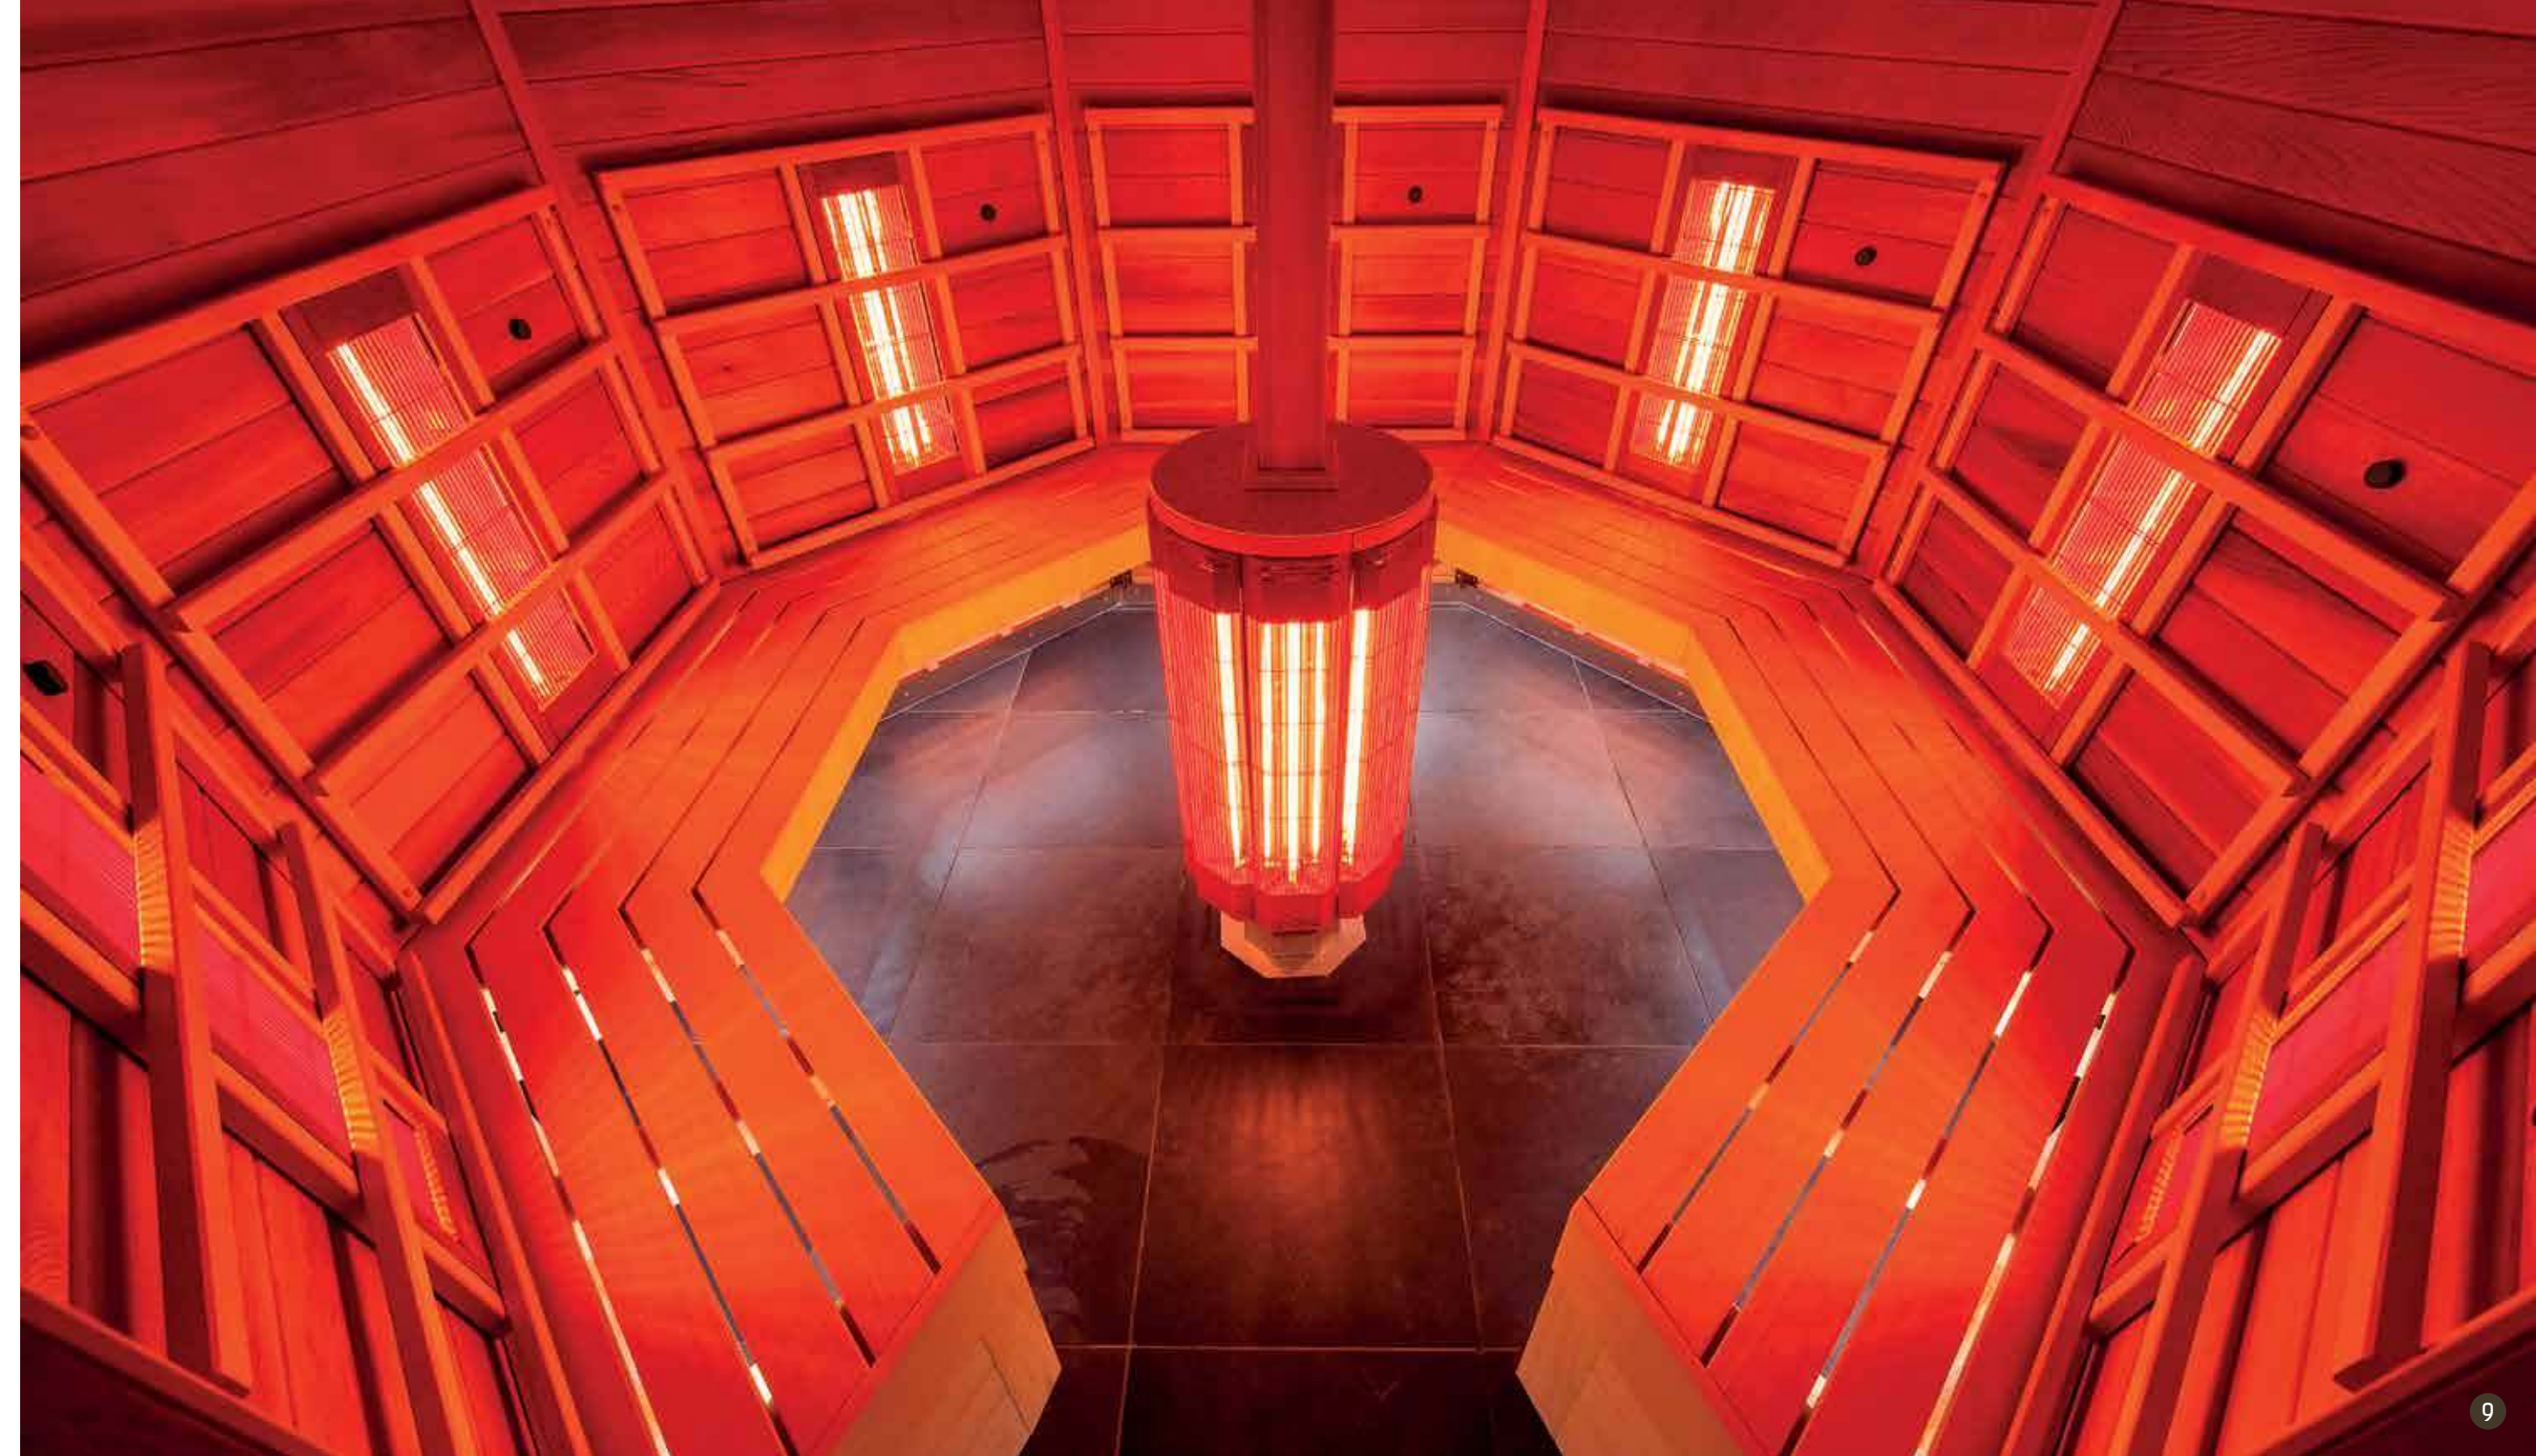

Alpha infrared technology

Alpha Wellness Sensations besteedt veel zorg en tijd aan het zoeken naar de beste kwaliteit infraroodstralers. Testen en certificaten van het Universiteits laboratorium Seibersdorf in Oostenrijk en het Duitse keuringsinstituut TÜV leverden het wetenschappelijk bewijs dat Alpha infraroodstralers garant staan voor veiligheid, kwaliteit en duurzaamheid.

Alpha Wellness Sensations pays a lot of attention and time to finding the best quality infrared heaters. Tests and certificates by the Seibersdorf University laboratory in Austria and the German certification institute TÜV provide the scientific proof that Alpha infrared heaters guarantee quality, safety and durability.

Alpha Wellness Sensations accorde beaucoup de soin et de temps à la recherche de la meilleure qualité pour les éléments de rayonnement infrarouge. Les tests et certificats du laboratoire universitaire autrichien Seibersdorf et l'institut de contrôle allemand TÜV ont fourni la preuve scientifique que les éléments de rayonnement infrarouge Alpha constituent une garantie de sécurité, de qualité et de durabilité.