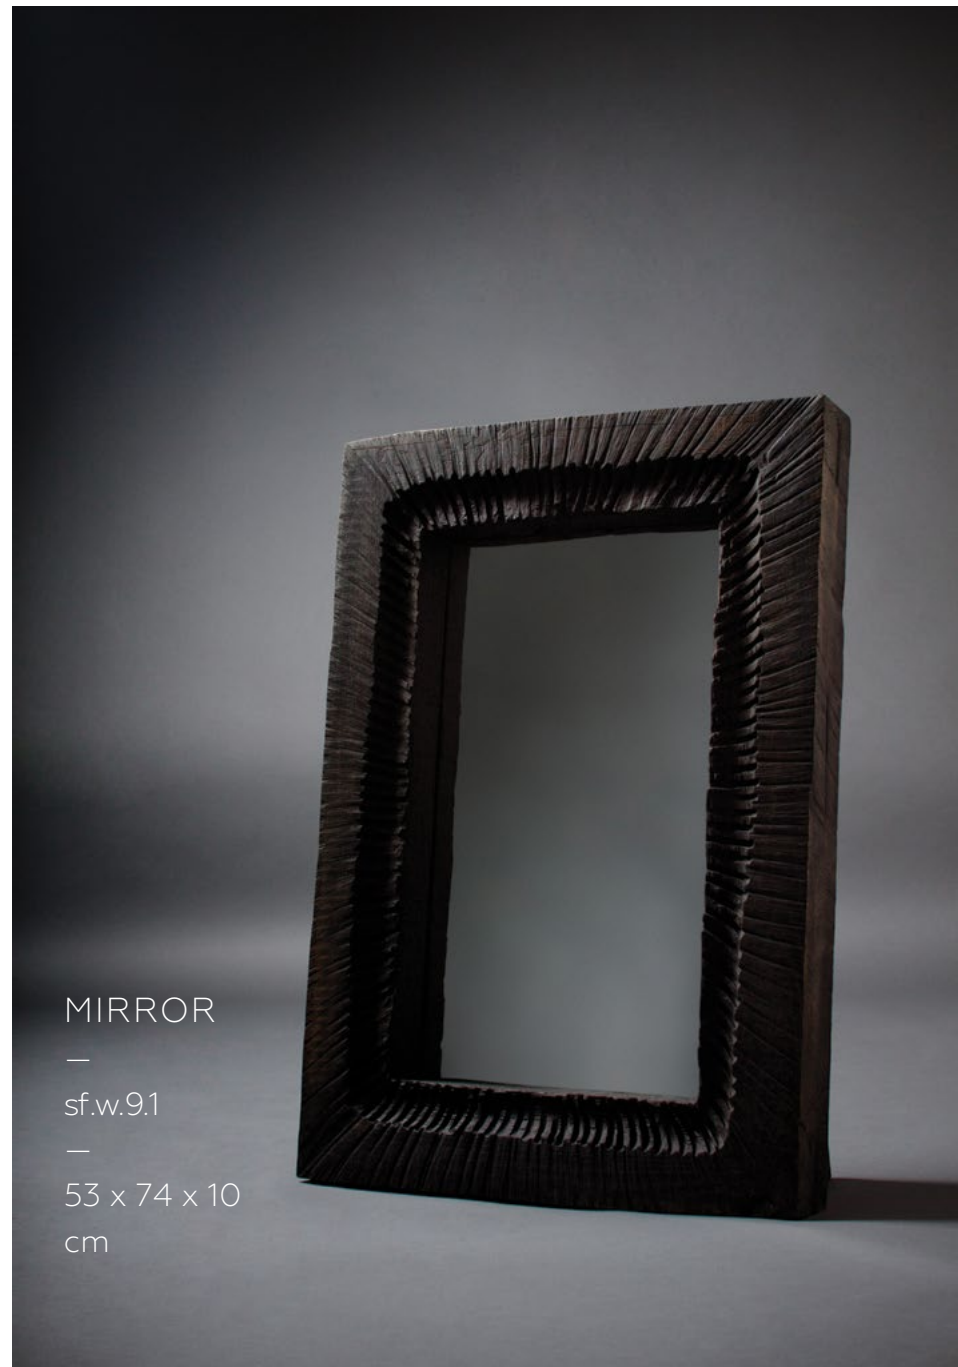

—
195 x 85 x 50 cm

FLOOR MIRROR

—

sf.w.10.1

—

98 x 189 x 10 cm

MIRROR

—