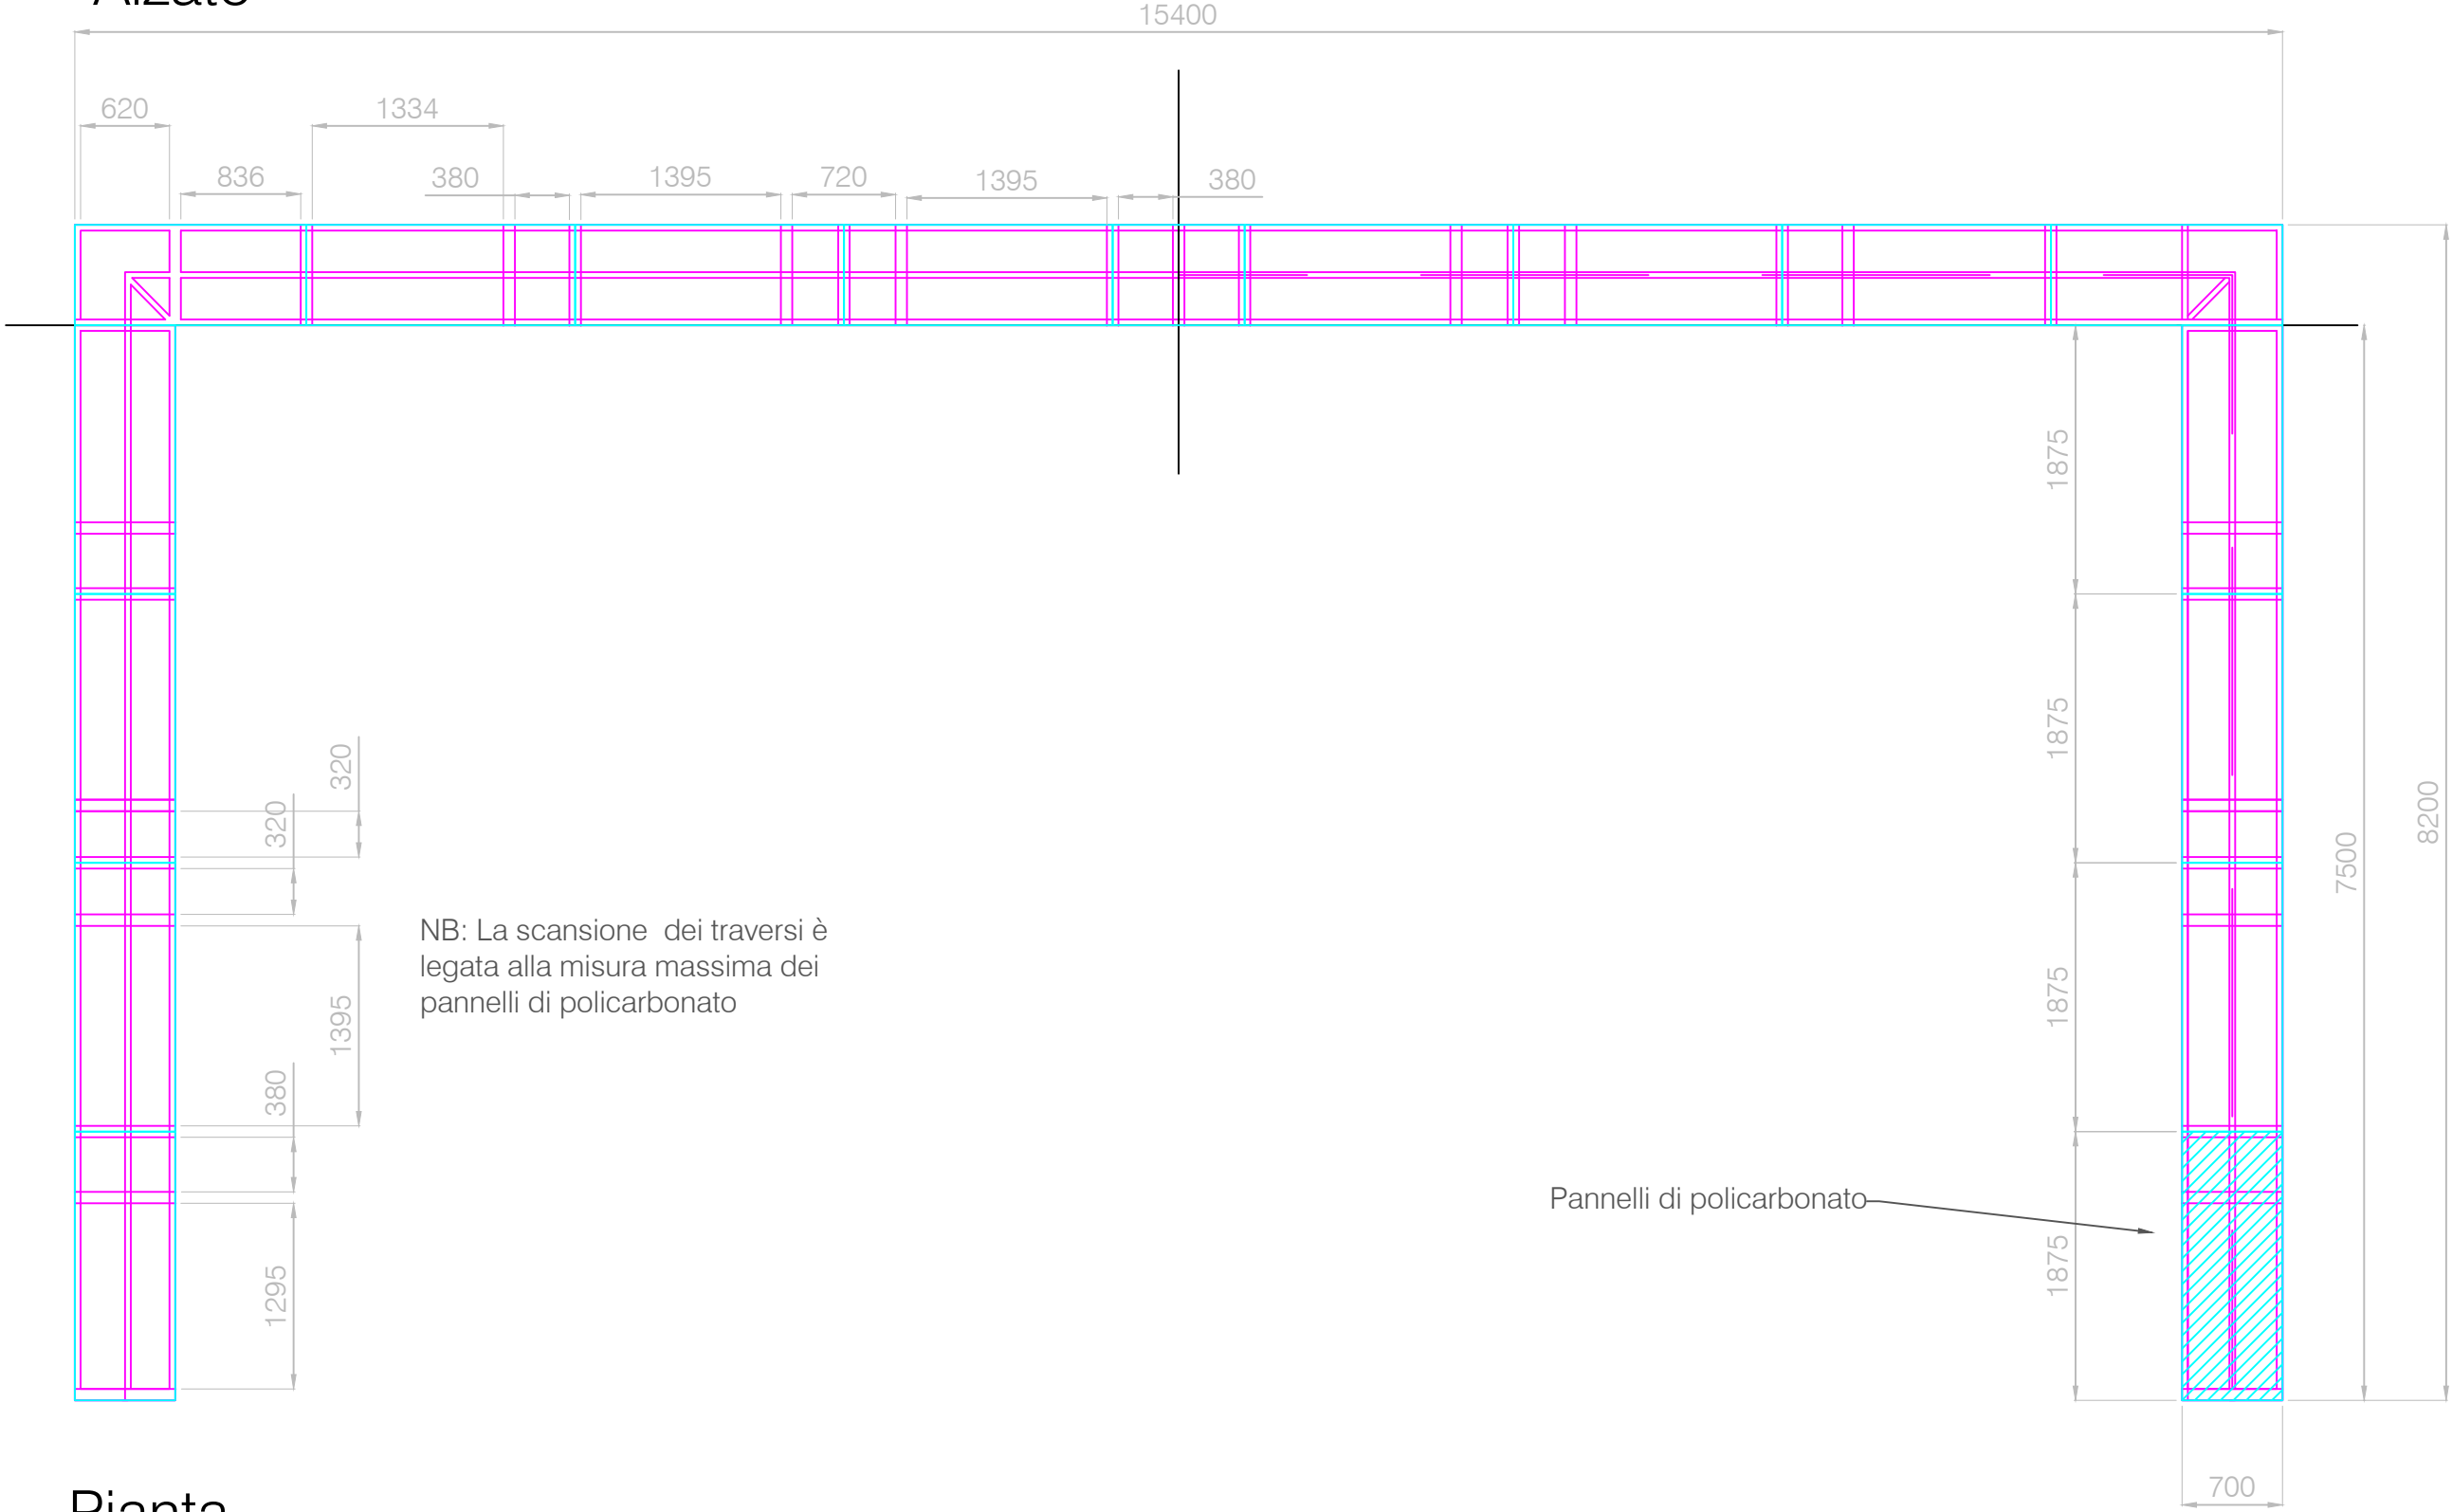

MACBETH Boccascena

Sezione

Alzato

NB: La scansione dei traversi è legata alla misura massima dei pannelli di policarbonato

Pianta