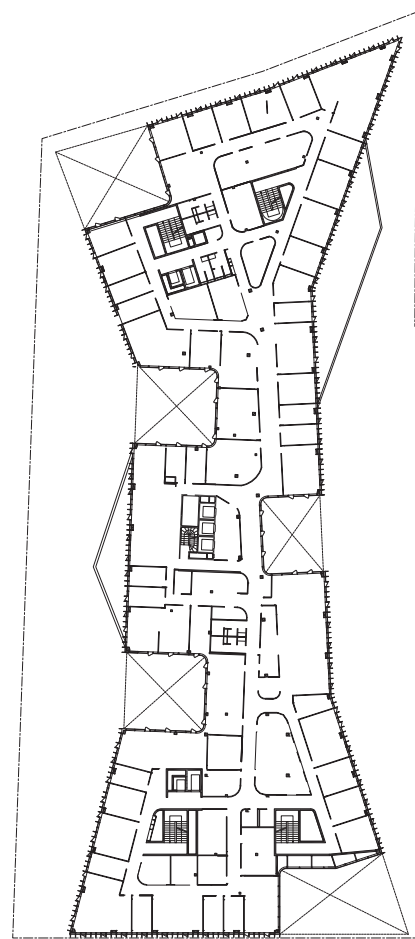

SIÈGE HACHETTE
R+2

J JACQUES
F FERRIER
A ARCHITECTURES

0 5 10
ÉCHELLE 1:500

0 5 10 20
ÉCHELLE 1:1000