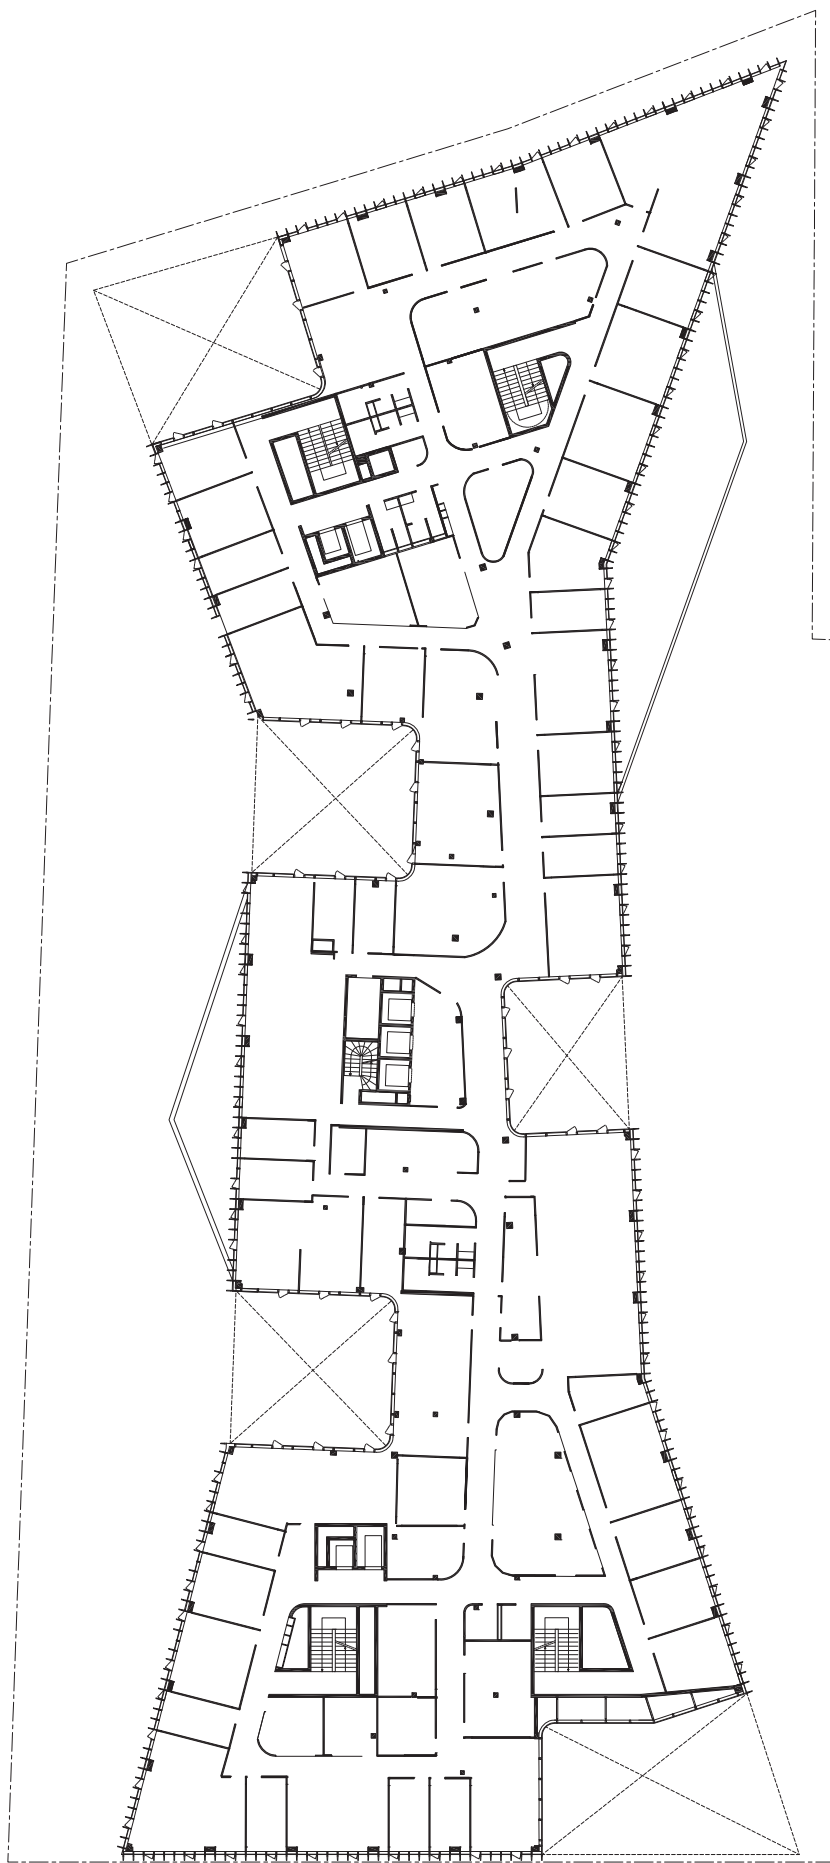

SIÈGE HACHETTE
R+2

J JACQUES
F FERRIER
A ARCHITECTURES

0 5 10
ÉCHELLE 1:500

0 5 10 20
ÉCHELLE 1:1000