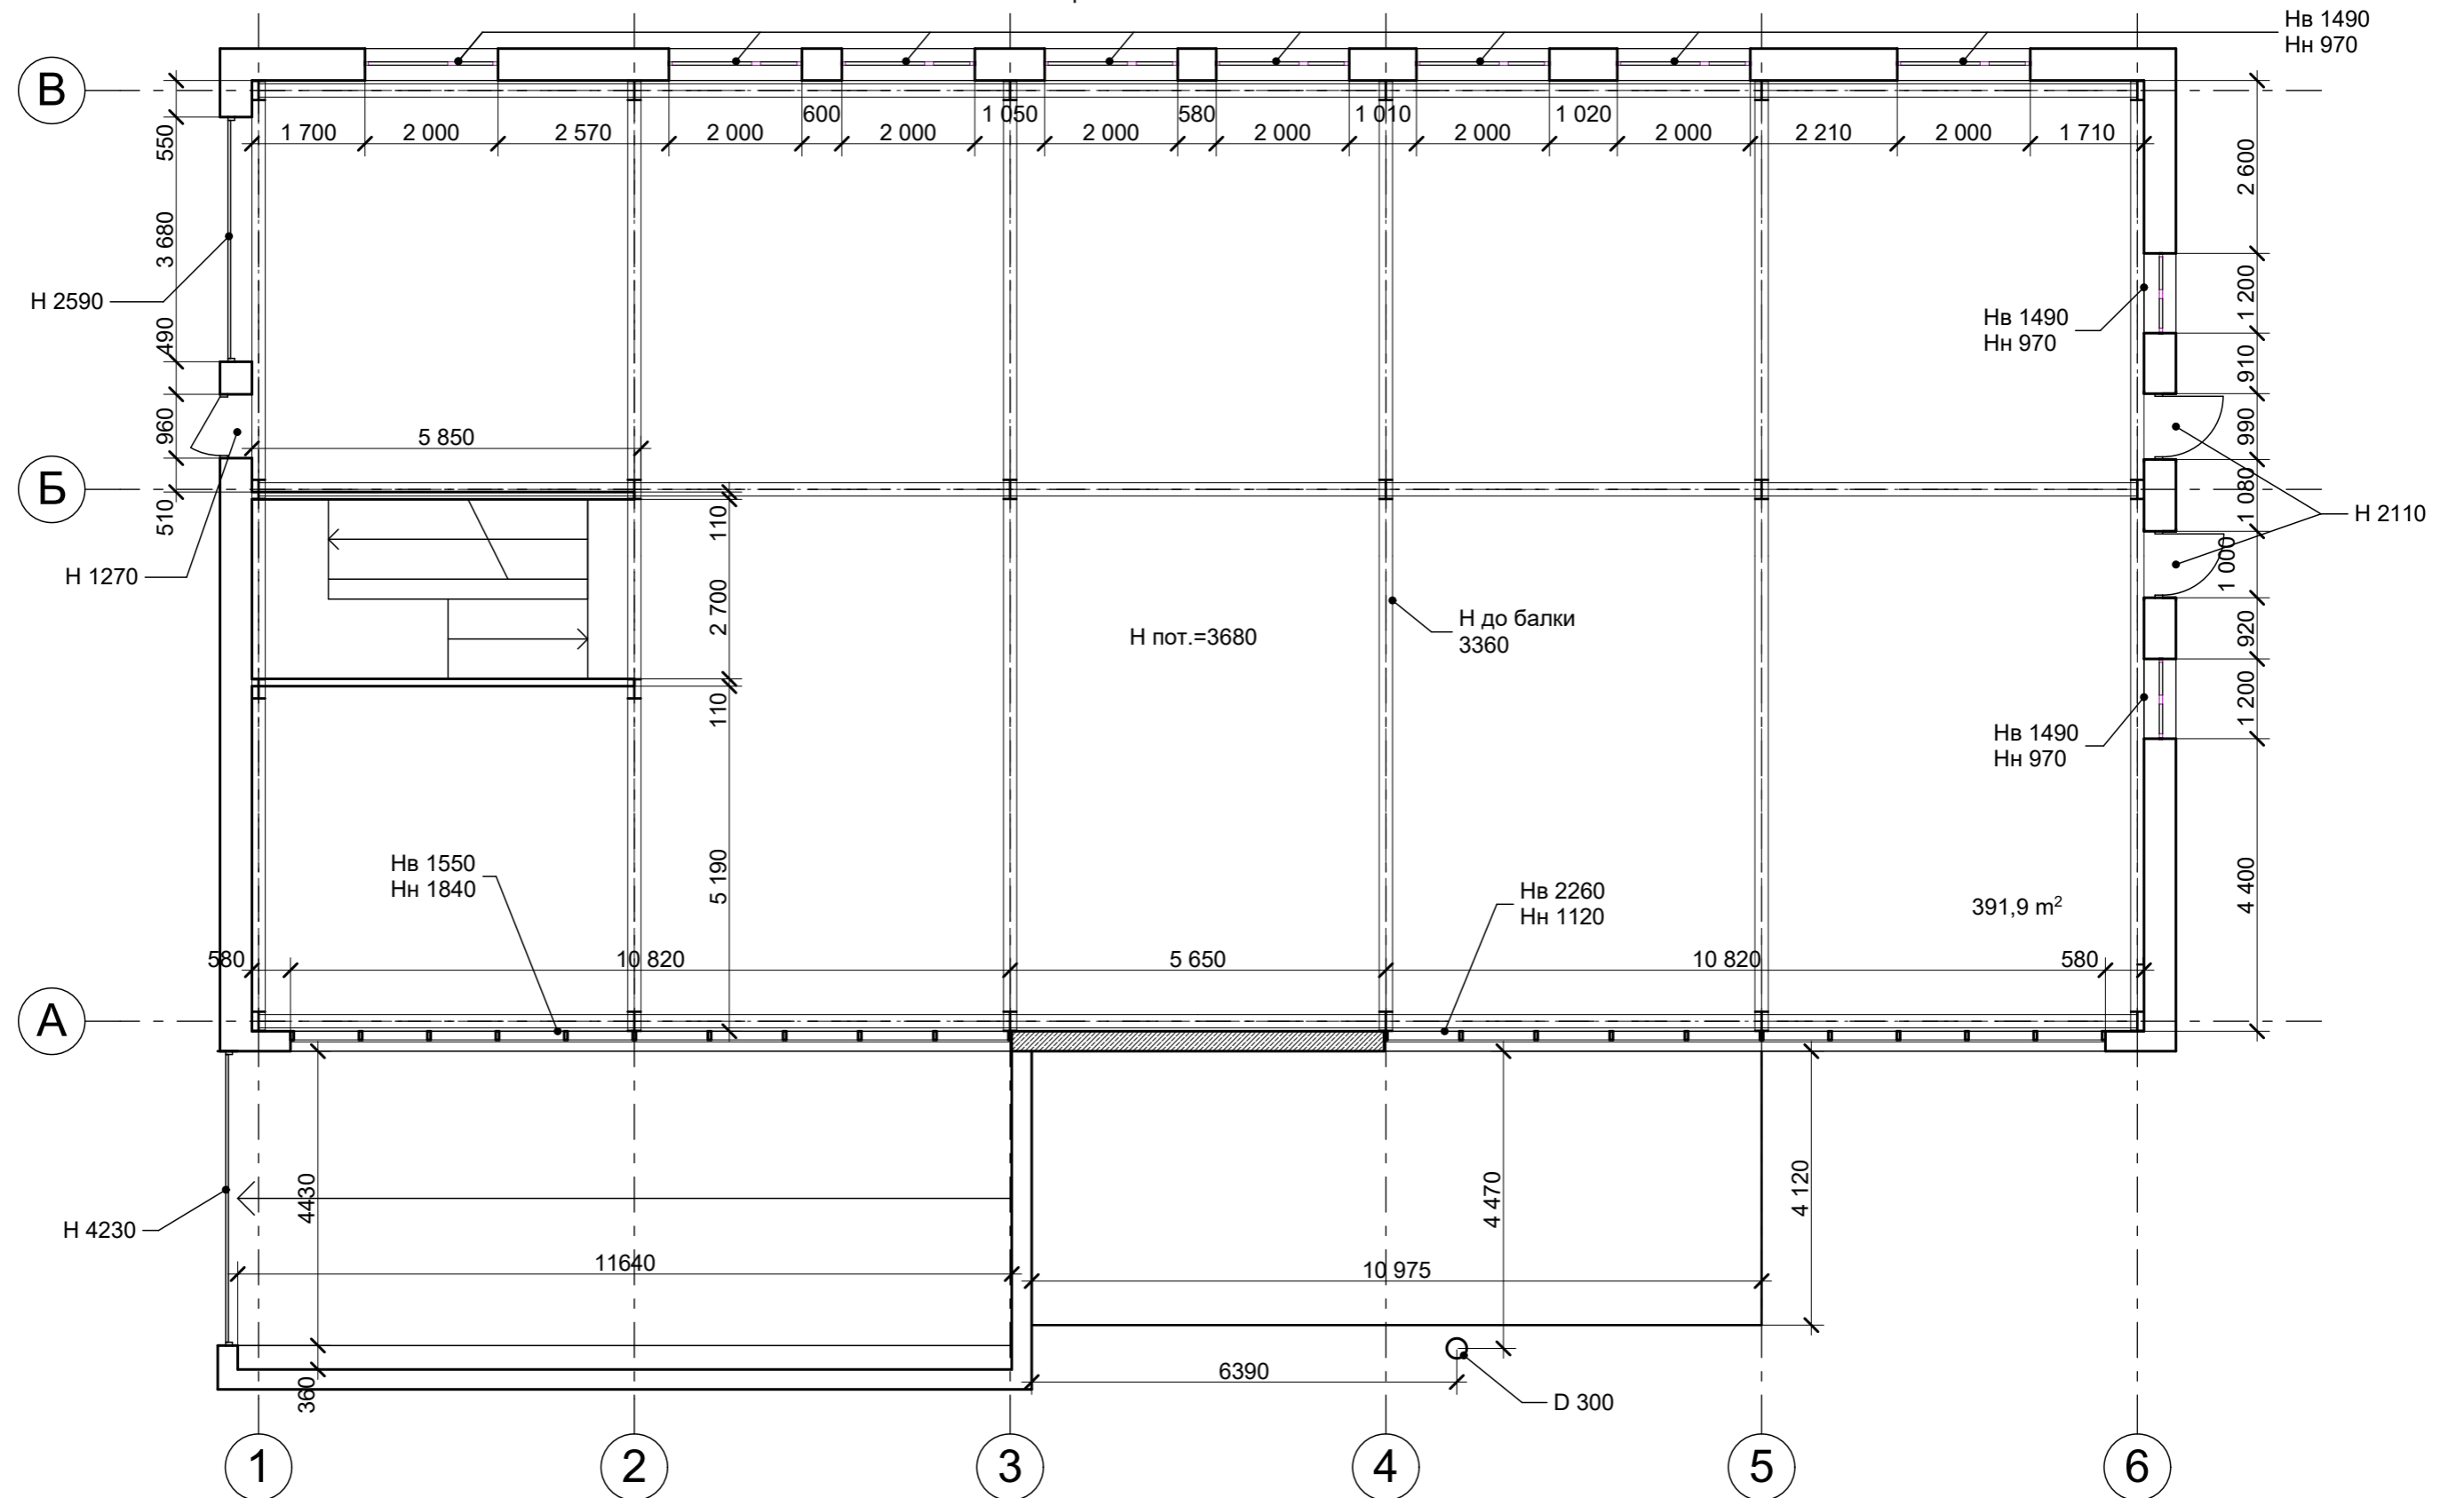

Обмерочный план 1 этажа. М1:100

						АИ		
						Производственная база ООО "Уренгойконтрольсервис" г. Новый Уренгой. Западная промзона.		
Изм	Кол	Лист	Ндок	Подпись	Дата	Стадия	Лист	Листов
					2016	Р	6	
						Обмерочный план 1 этажа. М1:100		