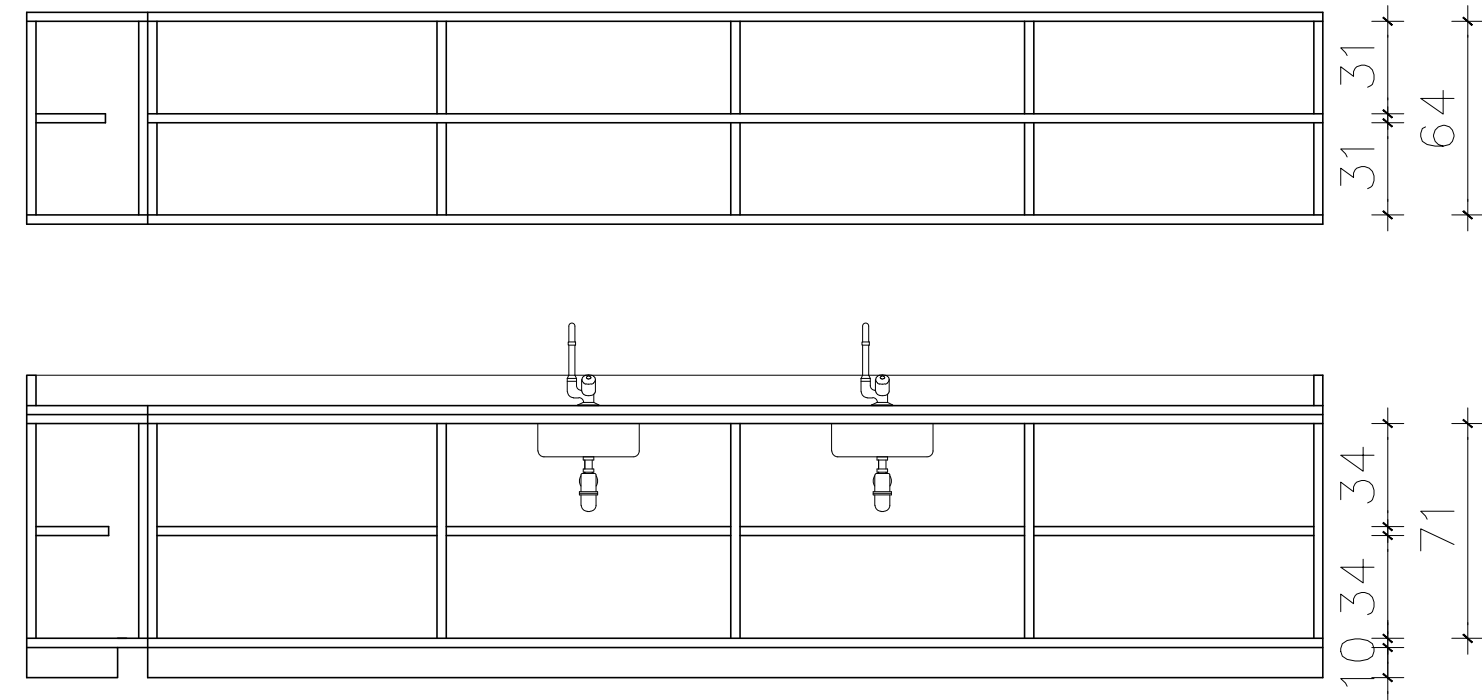

1 DETALHE COPA - DIRETORIA
ESCALA 1/50

MARCENARIA,
MADEIRA DE PEROBA

POLTRONA MOLE, SERGIO RODRIGUES

MESA, CHICO GOUVEIA

3 DETALHAMENTO ARMÁRIO
ESCALA 1/25

MARCENARIA,
MADEIRA DE PEROBA COM
PUXADORES EM ALUMINIO FOSCO

4 DETALHAMENTO ARMÁRIO INTERIOR
ESCALA 1/25

2 DETALHE COPA
ESCALA 1/50

MARCENARIA,
MADEIRA DE PEROBA

BANCADA DE SILESTONE

FAU - UNIVERSIDADE ESTÁCIO DE SÁ

DISCIPLINA:	INTERIORES CORPORATIVOS	PROF(A):	GLAUCIA AUGUSTO
ALUNOS:	JOÃO PRATES	DATA:	02/12/2014
DESCRIÇÃO:	PROJETO PARA A O ESCRITORIO HAVAS WORDWIDE - RIO DE JANEIRO, RIO DE JANEIRO DETALHAMENTO	ESCALA:	1/50 1/25
			FOLHA: