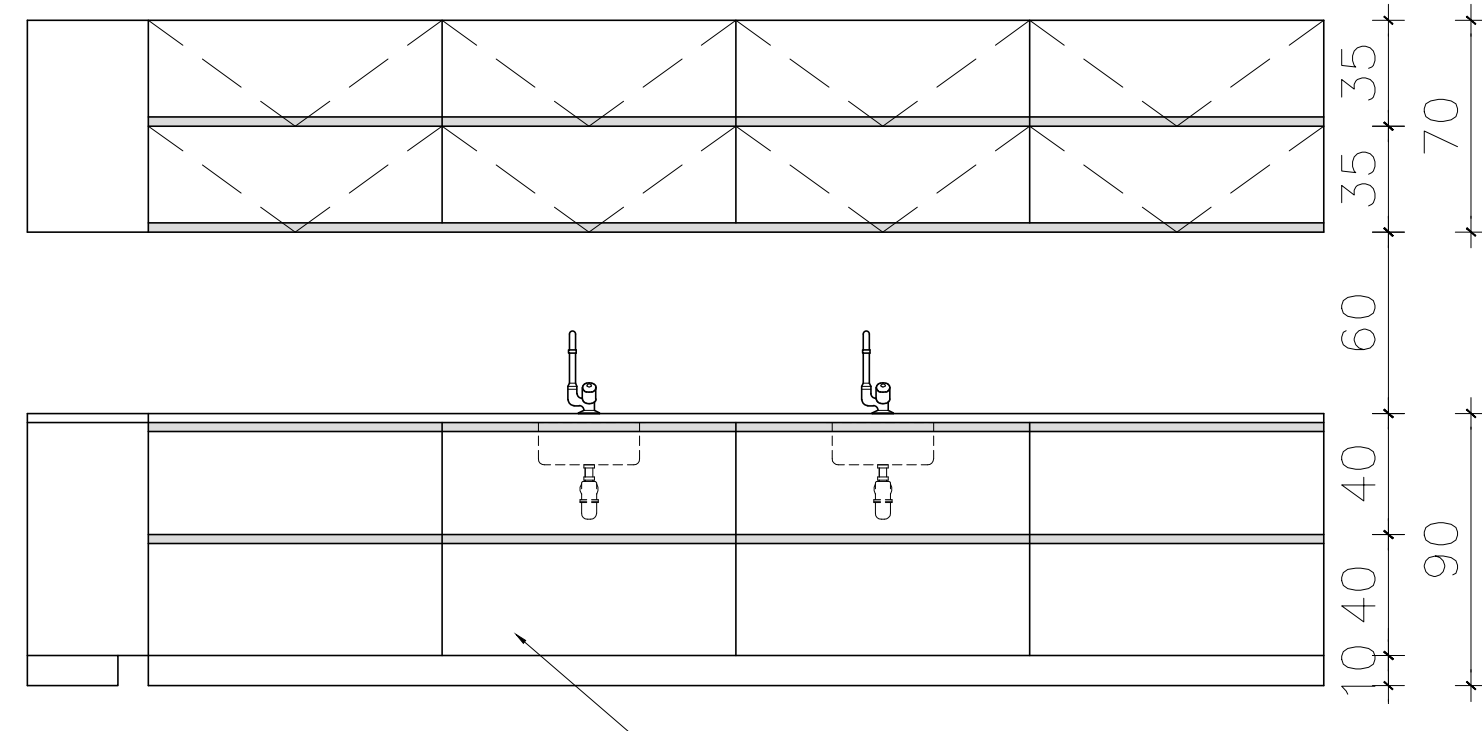

1 DETALHE COPA - DIRETORIA
ESCALA 1/50

MARCENARIA,
MADEIRA DE PEROBA

POLTRONA MOLE, SERGIO RODRIGUES

MESA, CHICO GOUVEIA

3 DETALHAMENTO ARMÁRIO
ESCALA 1/25

MARCENARIA,
MADEIRA DE PEROBA COM
PUXADORES EM ALUMINIO FOSCO

4 DETALHAMENTO ARMÁRIO INTERIOR
ESCALA 1/25

2 DETALHE COPA
ESCALA 1/50

MARCENARIA,
MADEIRA DE PEROBA

BANCADA DE SILESTONE

FAU - UNIVERSIDADE ESTÁCIO DE SÁ

DISCIPLINA:	INTERIORES CORPORATIVOS	PROF(A):	GLAUCIA AUGUSTO
ALUNOS:	JOÃO PRATES	DATA:	02/12/2014
DESCRIÇÃO:	PROJETO PARA A O ESCRITORIO HAVAS WORDWIDE - RIO DE JANEIRO, RIO DE JANEIRO DETALHAMENTO	ESCALA:	1/50 1/25
			FOLHA: