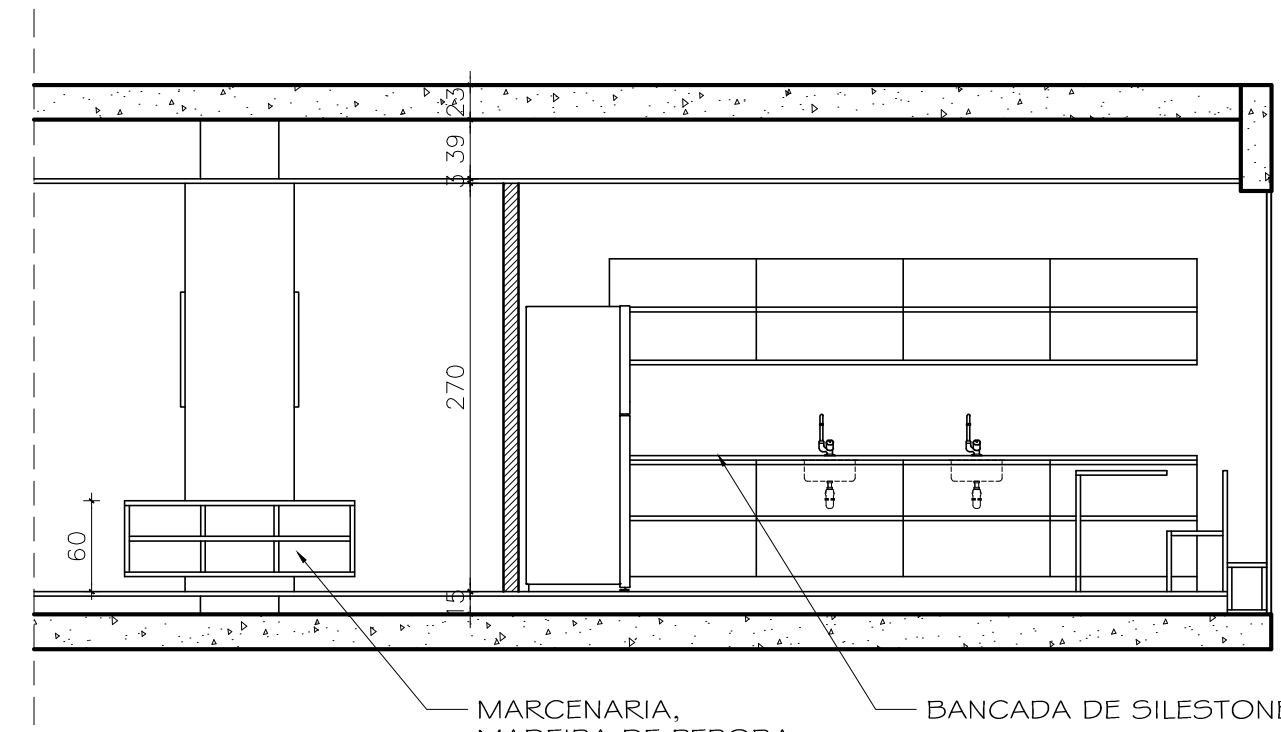

1 DETALHE COPA - DIRETORIA
ESCALA 1/50

MARCENARIA,
MADEIRA DE PEROBA

POLTRONA MOLE, SERGIO RODRIGUES

MESA, CHICO GOUVEIA

3 DETALHAMENTO ARMÁRIO
ESCALA 1/25

MARCENARIA,
MADEIRA DE PEROBA COM
PUXADORES EM ALUMINIO FOSCO

4 DETALHAMENTO ARMÁRIO INTERIOR
ESCALA 1/25

2 DETALHE COPA
ESCALA 1/50

MARCENARIA,
MADEIRA DE PEROBA

BANCADA DE SILESTONE

FAU - UNIVERSIDADE ESTÁCIO DE SÁ

DISCIPLINA:	INTERIORES CORPORATIVOS	PROF(A):	GLAUCIA AUGUSTO
ALUNOS:	JOÃO PRATES	DATA:	02/12/2014
DESCRIÇÃO:	PROJETO PARA A O ESCRITORIO HAVAS WORDWIDE - RIO DE JANEIRO, RIO DE JANEIRO DETALHAMENTO	ESCALA:	1/50 1/25
			FOLHA: