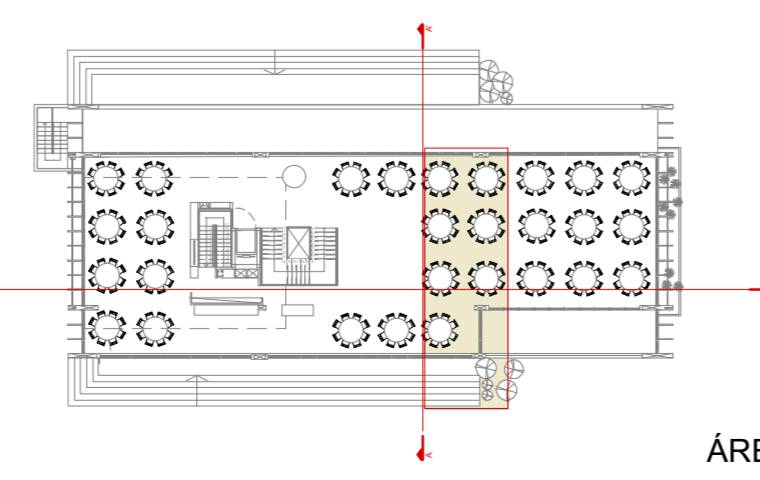

PAV. TÉRREO
 escala 1:50

- 1 PISO EM CERÂMICA BRANCA 30CMx30CM
- 2 CHUVEIRO ELÉTRICO LORENZETTI
- 3 ALVENARIA REVESTIDA COM AZULEJO BRANCO 15CMx15CM
- 4 BACIA SANITÁRIA INCEPA EROS C/ CAIXA ACOPLADA
- 5 PISO EM BASALTO POLIDO 1Mx1M
- 6 BANCADA EM MÁRMOLASS BRANCO
- 7 TORNEIRA BALCÃO MEBERMATIC 10050 C COM ALAVANCA
- 8 CUBA DECA L-701 EMBUTIR
- 9 PISO EM BASALTO FLAMEADO 1Mx1M
- 10 ESQUADRIA SOLARLUX SL82 VIDRO TRIPLO
- 11 SOFÁ SOB-MEDIDA ENCOSTO CAPITONE

1o PAV.
 escala 1:50

- 12 PISO EM RÉGUAS DE 20CM EM ANGELIM CERTIFICADO
- 13 PILAR EM MADEIRA LAMINADA COLADA
- 14 JASMIN DOS POETAS
- 15 LUMINÁRIA DE PISO
- 16 MESA COM PÉ EM RESINA BRANCA E TAMPOS CANGIÁVEIS DE 1,60M E 1,30M
- 17 CADEIRAS TIPO TIFFANY
- 18 DEGRAUS EM RÉGUAS DE ANGELIM CERTIFICADO E RESINADO
- 19 GRAMA ESMERALDA
- 20 ESQUADRIA SOLARLUX SL82 VIDRO TRIPLO 103CMx260CM (MÓDULO)
- 21 GRADE EM ALUMÍNIO

COBERTURA
 escala 1:50

- 30 LONGARINA EM MADEIRA
- 31 LAMBRI EM LOURO CERTIFICADO
- 32 PLACAS DE LÂ DE ROCHA
- 33 PELÍCULA DE OSB
- 34 PELÍCULA IMPERMEABILIZANTE EPDM FIRESTONE
- 35 RUFO EM ZINCO
- 36 CALHA EM ZINCO
- 37 PELÍCULA EPDM FIRESTONE
- 38 ALVENARIA PINTADA EM TINTA ACRILICA FOSCA

CORTE LONGITUDINAL BB'
 escala 1:50

CORTE TRANSVERSAL AA'
 escala 1:50

- 39 SANCA EM GESSO ACARTONADO
- 40 K7 MODELO LG MULTI MPS VARIABLE
- 41 LÂMPADA FLUORESCENTE T8
- 42 ELETROCALHA
- 43 SPOT DE LÂMPADA AR111
- 44 CALHA EM ZINCO
- 45 LAMBRI EM LOURO CERTIFICADO
- 46 PLACAS DE LÂ DE ROCHA ISOVER
- 47 PLACAS DE OSB
- 48 PELÍCULA EPDM FIRESTONE
- 49 PAREDE REVESTIDA EM MADEIRA LOURO FAIA
- 50 GUARDA-CORPO EM VIDRO 15MM TEMPERADO COM PELÍCULA
- 51 LUMINÁRIA PENDENTE COOPER
- 52 CALHA PARA ILUMINAÇÃO INDIRETA EM MADEIRA E LÂMPADA T5