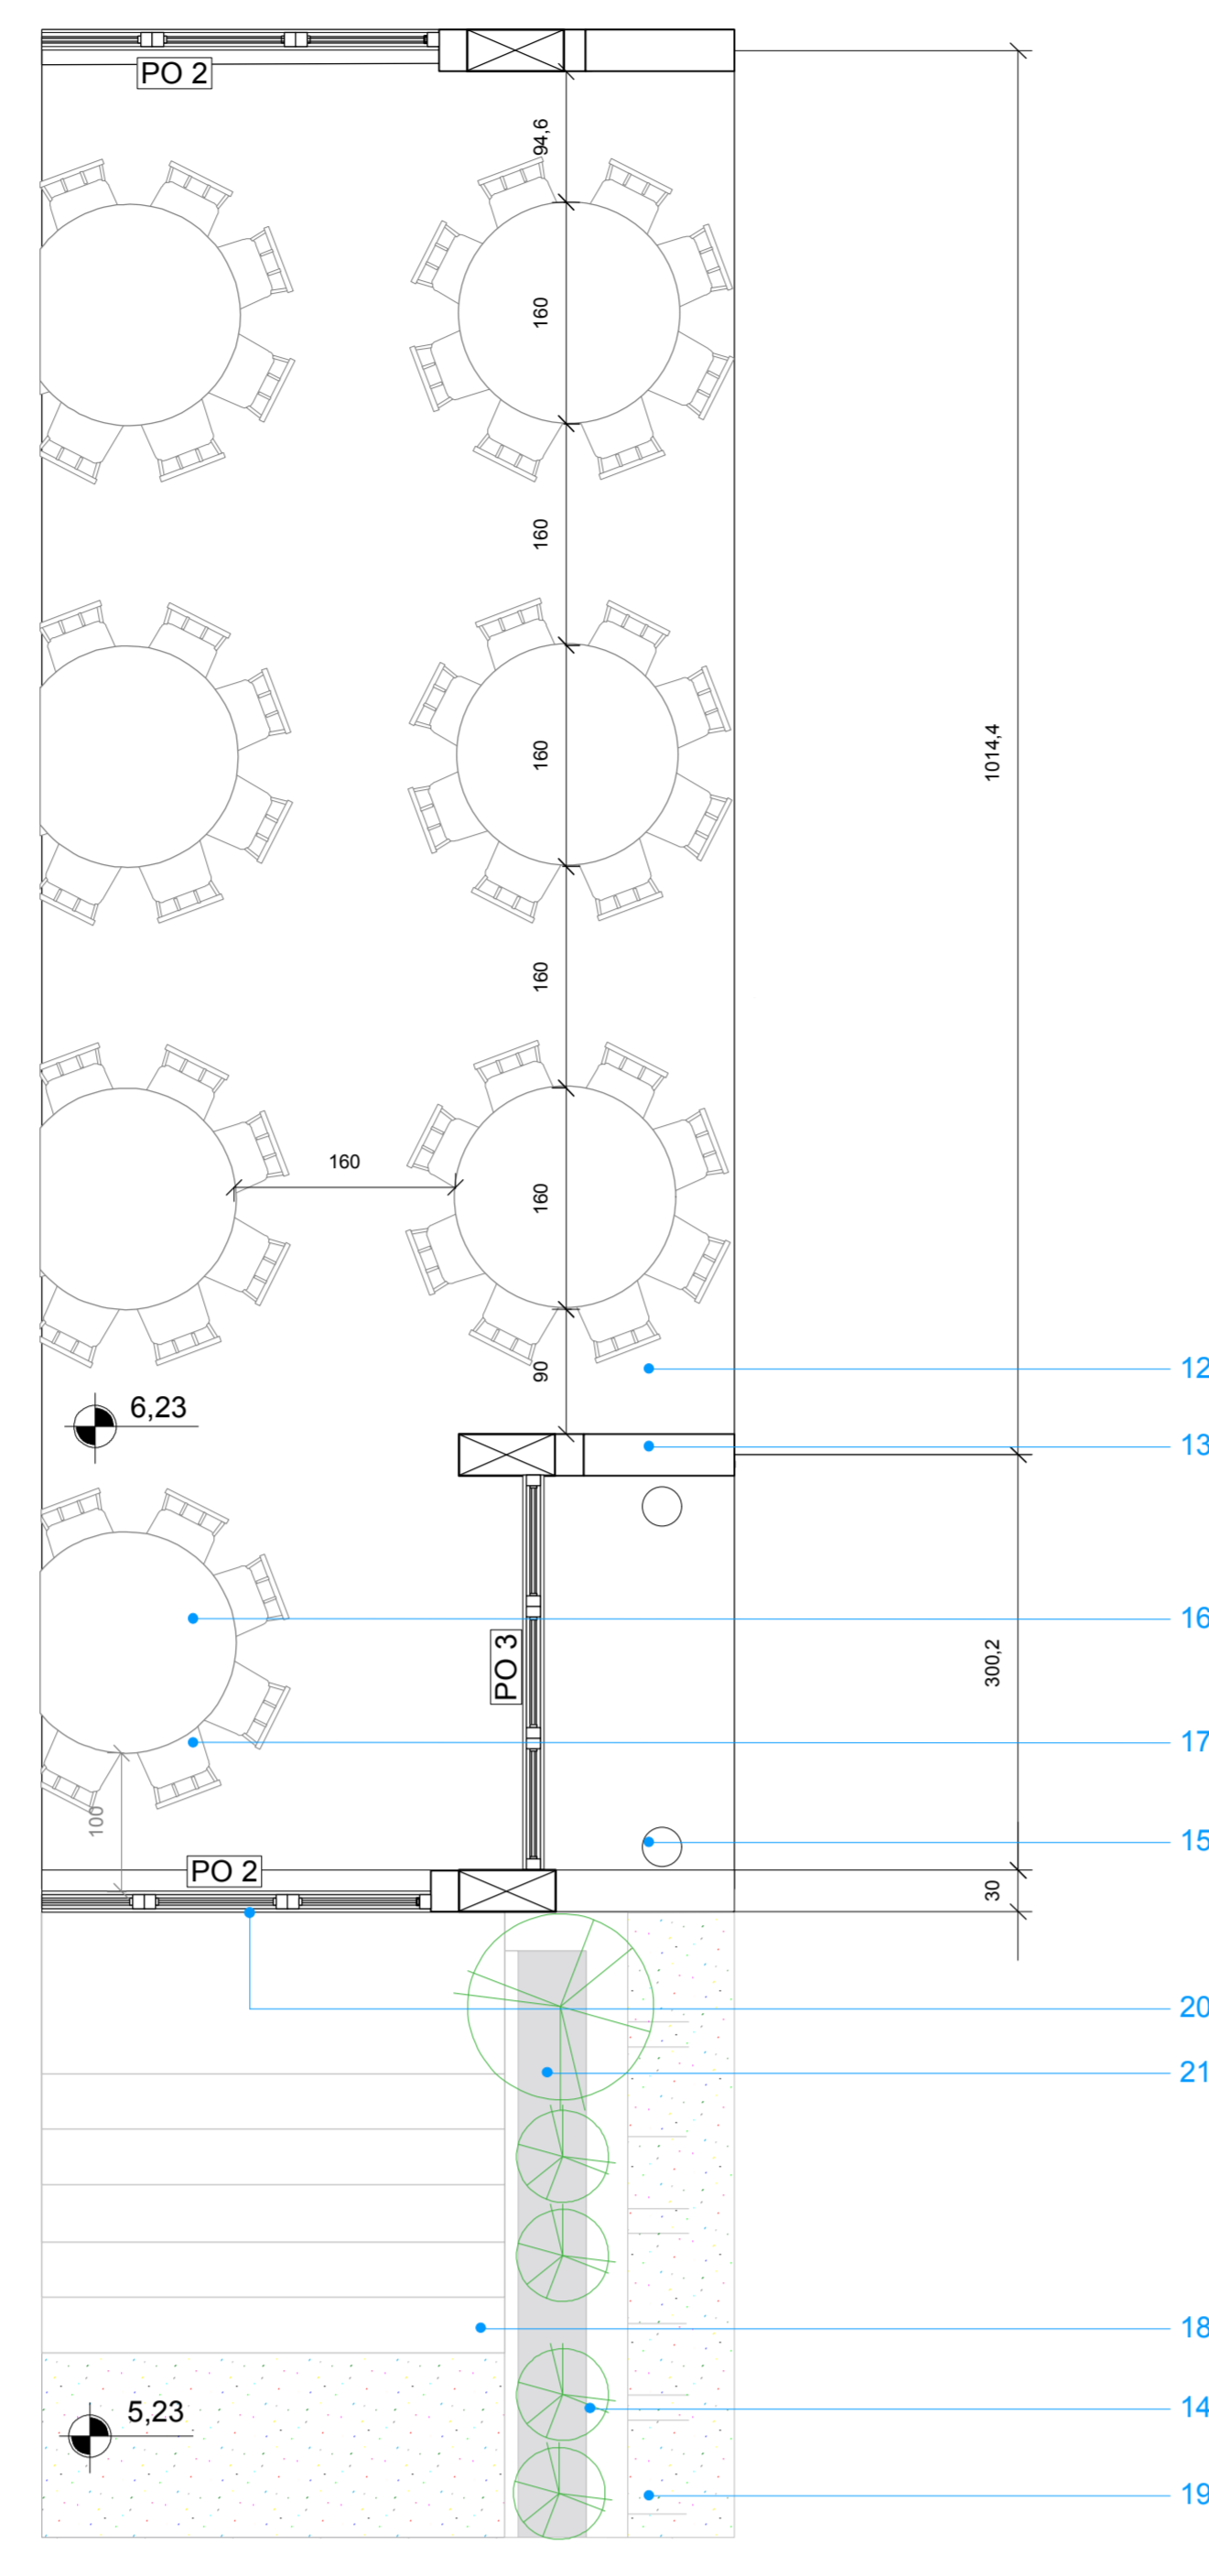

PAV. TÉRREO
 escala 1:50

- 1 PISO EM CERÂMICA BRANCA 30CMx30CM
- 2 CHUVEIRO ELÉTRICO LORENZETTI
- 3 ALVENARIA REVESTIDA COM AZULEJO BRANCO 15CMx15CM
- 4 BACIA SANITÁRIA INCEPA EROS C/ CAIXA ACOPLADA
- 5 PISO EM BASALTO POLIDO 1Mx1M
- 6 BANCADA EM MÁRMOLASS BRANCO
- 7 TORNEIRA BALCÃO MEBERMATIC 10050 C COM ALAVANCA
- 8 CUBA DECA L-701 EMBUTIR
- 9 PISO EM BASALTO FLAMEADO 1Mx1M
- 10 ESQUADRIA SOLARLUX SL82 VIDRO TRIPLO
- 11 SOFÁ SOB-MEDIDA ENCOSTO CAPITONE

1o PAV.
 escala 1:50

- 12 PISO EM RÉGUAS DE 20CM EM ANGELIM CERTIFICADO
- 13 PILAR EM MADEIRA LAMINADA COLADA
- 14 JASMIN DOS POETAS
- 15 LUMINÁRIA DE PISO
- 16 MESA COM PÉ EM RESINA BRANCA E TAMPOS CANGIÁVEIS DE 1,60M E 1,30M
- 17 CADEIRAS TIPO TIFFANY
- 18 DEGRAUS EM RÉGUAS DE ANGELIM CERTIFICADO E RESINADO
- 19 GRAMA ESMERALDA
- 20 ESQUADRIA SOLARLUX SL82 VIDRO TRIPLO 103CMx260CM (MÓDULO)
- 21 GRADE EM ALUMÍNIO

PLANTA DE FORRO
 escala 1:50

- 22 GESSO ACARTONADO
- 23 K7 LG MULTI MPS VARIABLE
- 24 LÂMPADA FLUORESCENTE T8
- 25 CALHA ELETRIFICADA
- 26 SPOTS DE LÂMPADA AR111
- 27 VIGA EM MADEIRA LAMINADA COLADA
- 28 PAINEL ACÚSTICO ISOVER SONARE 1010
- 29 ESQUADRIA SOLARLUX SL82 VIDRO TRIPLO 103CMx225CM (MÓDULO)
- 29 BARROTILO 5CMx5CM

CORTE LONGITUDINAL BB'
 escala 1:50

CORTE TRANSVERSAL AA'
 escala 1:50

- 39 SANCA EM GESSO ACARTONADO
- 40 K7 MODELO LG MULTI MPS VARIABLE
- 41 LÂMPADA FLUORESCENTE T8
- 42 ELETROCALHA
- 43 SPOT DE LÂMPADA AR111
- 44 CALHA EM ZINCO
- 45 LAMBRI EM LOURO CERTIFICADO
- 46 PLACAS DE LÂ DE ROCHA ISOVER
- 47 PLACAS DE OSB
- 48 PELÍCULA EPDM FIRESTONE
- 49 PAREDE REVESTIDA EM MADEIRA LOURO FAIA
- 50 GUARDA-CORPO EM VIDRO 15MM TEMPERADO COM PELÍCULA
- 51 LUMINÁRIA PENDENTE COOPER
- 52 CALHA PARA ILUMINAÇÃO INDIRETA EM MADEIRA E LÂMPADA T5