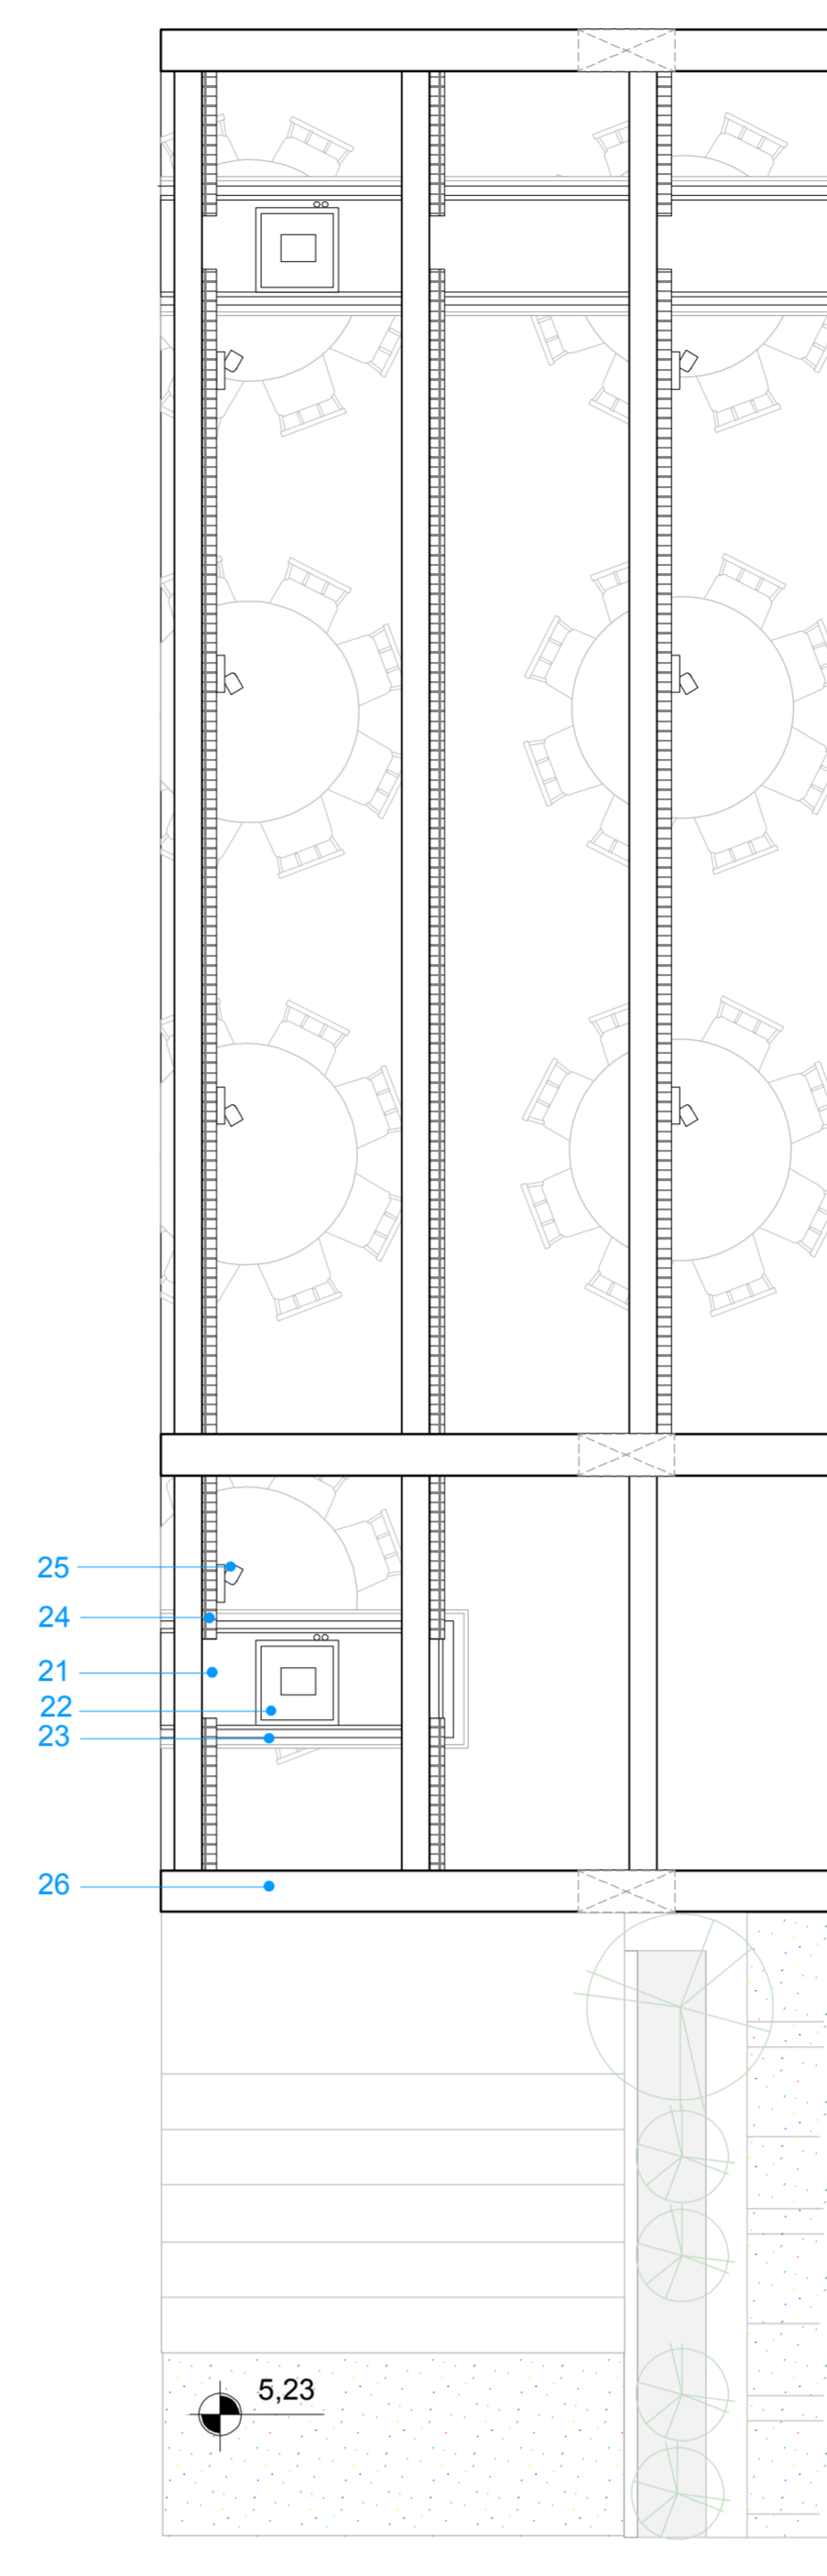

PAV. TÉRREO
 escala 1:50

- 1 PISO EM CERÂMICA BRANCA 30CMx30CM
- 2 CHUVEIRO ELÉTRICO LORENZETTI
- 3 ALVENARIA REVESTIDA COM AZULEJO BRANCO 15CMx15CM
- 4 BACIA SANITÁRIA INCEPA EROS C/ CAIXA ACOPLADA
- 5 PISO EM BASALTO POLIDO 1Mx1M
- 6 BANCADA EM MÁRMOLASS BRANCO
- 7 TORNEIRA BALCÃO MEBERMATIC 10050 C COM ALAVANCA
- 8 CUBA DECA L-701 EMBUTIR
- 9 PISO EM BASALTO FLAMEADO 1Mx1M
- 10 ESQUADRIA SOLARLUX SL82 VIDRO TRIPLO
- 11 SOFÁ SOB-MEDIDA ENCOSTO CAPITONE

1o PAV.
 escala 1:50

- 12 PISO EM RÉGUAS DE 20CM EM ANGELIM CERTIFICADO
- 13 PILAR EM MADEIRA LAMINADA COLADA
- 14 JASMIN DOS POETAS
- 15 LUMINÁRIA DE PISO
- 16 MESA COM PÉ EM RESINA BRANCA E TAMPOS CANGIÁVEIS DE 1,60M E 1,30M
- 17 CADEIRAS TIPO TIFFANY
- 18 DEGRAUS EM RÉGUAS DE ANGELIM CERTIFICADO E RESINADO
- 19 GRAMA ESMERALDA
- 20 ESQUADRIA SOLARLUX SL82 VIDRO TRIPLO 103CMx260CM (MÓDULO)
- 21 GRADE EM ALUMÍNIO

PLANTA DE FORRO
 escala 1:50

- 22 GESSO ACARTONADO
- 23 K7 LG MULTI MPS VARIABLE
- 24 LÂMPADA FLUORESCENTE T8
- 25 CALHA ELETRIFICADA
- 26 SPOTS DE LÂMPADA AR111
- 27 VIGA EM MADEIRA LAMINADA COLADA
- 28 PAINEL ACÚSTICO ISOVER SONARE 1010
- 29 ESQUADRIA SOLARLUX SL82 VIDRO TRIPLO 103CMx225CM (MÓDULO)
- 29 BARROTILO 5CMx5CM

CORTE LONGITUDINAL BB'
 escala 1:50

CORTE TRANSVERSAL AA'
 escala 1:50

- 39 SANCA EM GESSO ACARTONADO
- 40 K7 MODELO LG MULTI MPS VARIABLE
- 41 LÂMPADA FLUORESCENTE T8
- 42 ELETROCALHA
- 43 SPOT DE LÂMPADA AR111
- 44 CALHA EM ZINCO
- 45 LAMBRI EM LOURO CERTIFICADO
- 46 PLACAS DE LÂ DE ROCHA ISOVER
- 47 PLACAS DE OSB
- 48 PELÍCULA EPDM FIRESTONE
- 49 PAREDE REVESTIDA EM MADEIRA LOURO FAIA
- 50 GUARDA-CORPO EM VIDRO 15MM TEMPERADO COM PELÍCULA
- 51 LUMINÁRIA PENDENTE COOPER
- 52 CALHA PARA ILUMINAÇÃO INDIRETA EM MADEIRA E LÂMPADA T5