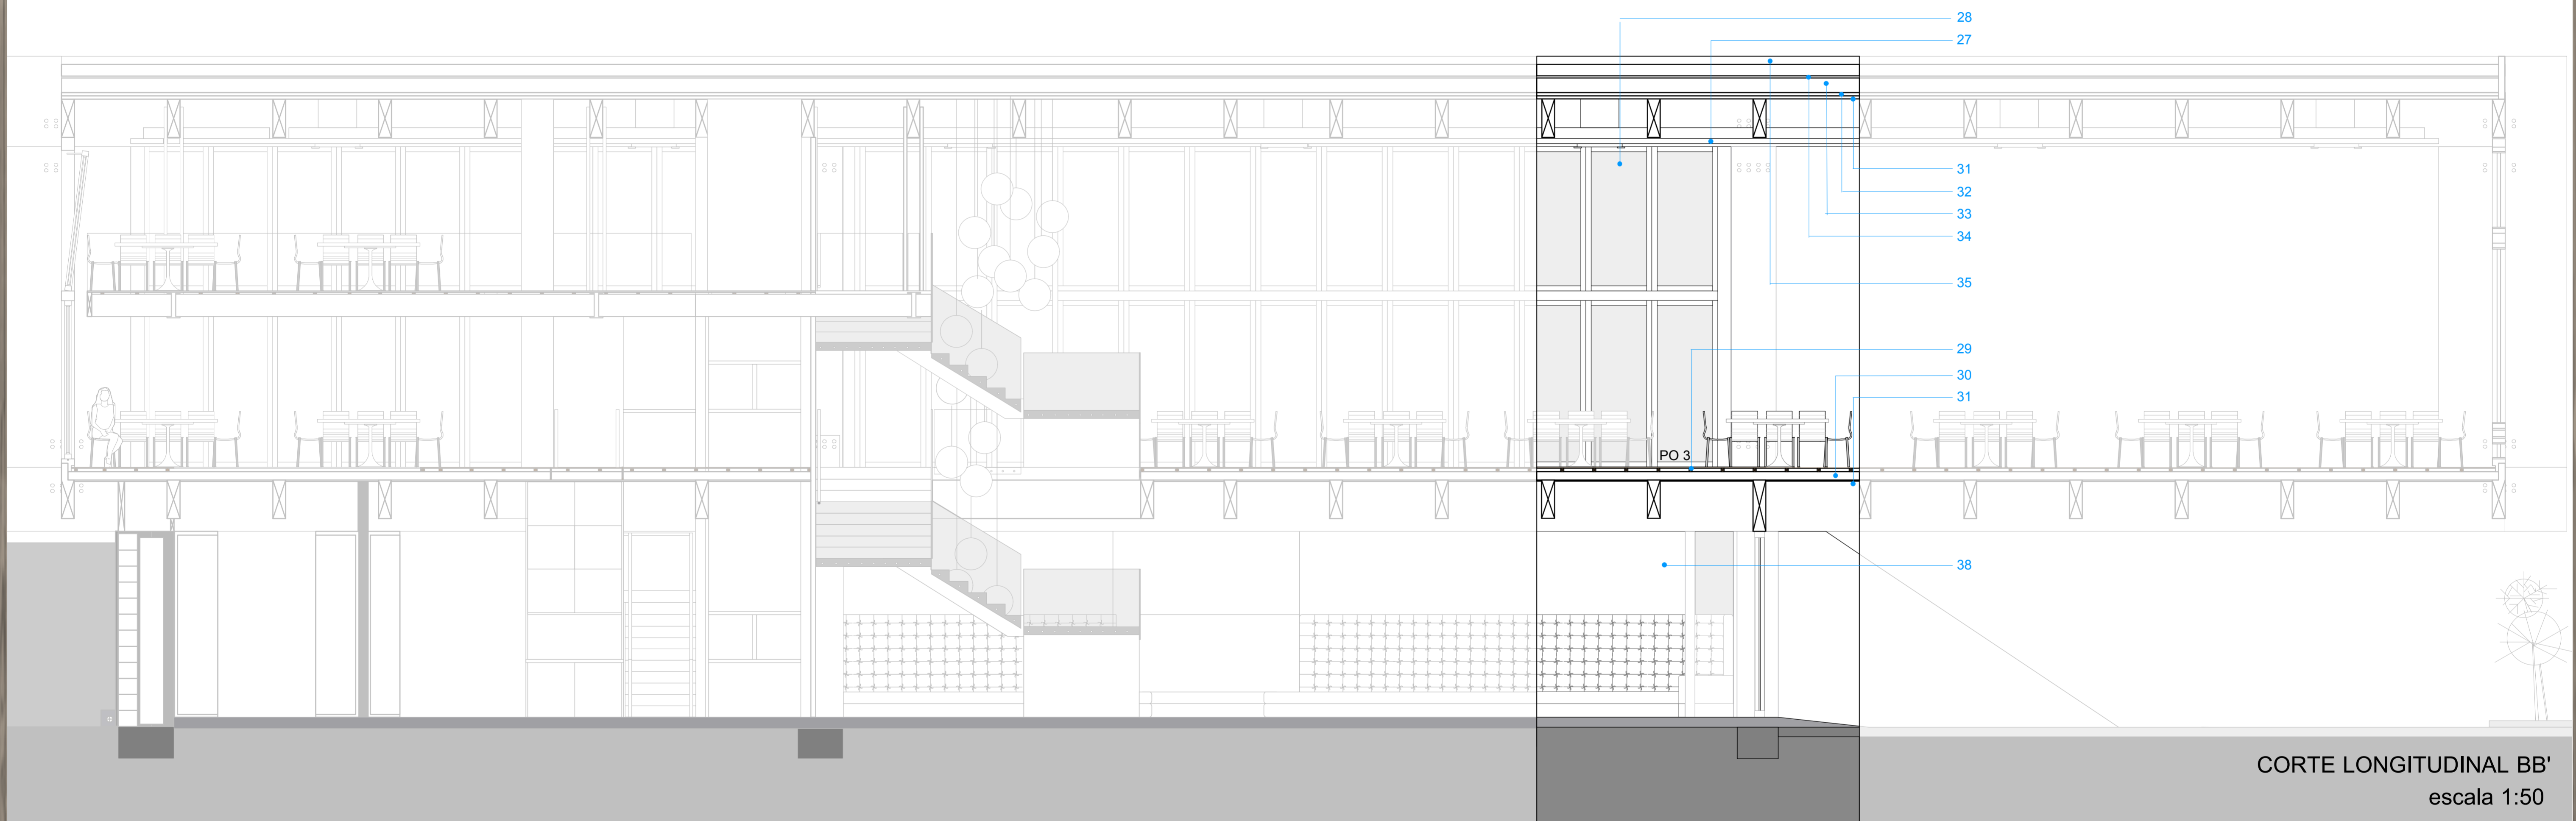

PAV. TÉRREO
 escala 1:50

- 1 PISO EM CERÂMICA BRANCA 30CMx30CM
- 2 CHUVEIRO ELÉTRICO LORENZETTI
- 3 ALVENARIA REVESTIDA COM AZULEJO BRANCO 15CMx15CM
- 4 BACIA SANITÁRIA INCEPA EROS C/ CAIXA ACOPLADA
- 5 PISO EM BASALTO POLIDO 1Mx1M
- 6 BANCADA EM MÁRMOLASS BRANCO
- 7 TORNEIRA BALCÃO MEBERMATIC 10050 C COM ALAVANCA
- 8 CUBA DECA L-701 EMBUTIR
- 9 PISO EM BASALTO FLAMEADO 1Mx1M
- 10 ESQUADRIA SOLARLUX SL82 VIDRO TRIPLO
- 11 SOFÁ SOB-MEDIDA ENCOSTO CAPITONE

1o PAV.
 escala 1:50

- 12 PISO EM RÉGUAS DE 20CM EM ANGELIM CERTIFICADO
- 13 PILAR EM MADEIRA LAMINADA COLADA
- 14 JASMIN DOS POETAS
- 15 LUMINÁRIA DE PISO
- 16 MESA COM PÉ EM RESINA BRANCA E TAMPOS CANGIÁVEIS DE 1,60M E 1,30M
- 17 CADEIRAS TIPO TIFFANY
- 18 DEGRAUS EM RÉGUAS DE ANGELIM CERTIFICADO E RESINADO
- 19 GRAMA ESMERALDA
- 20 ESQUADRIA SOLARLUX SL82 VIDRO TRIPLO 103CMx260CM (MÓDULO)
- 21 GRADE EM ALUMÍNIO

PLANTA DE FORRO
 escala 1:50

- 22 GESSO ACARTONADO
- 23 K7 LG MULTI MPS VARIABLE
- 24 LÂMPADA FLUORESCENTE T8
- 25 CALHA ELETRIFICADA
- 26 SPOTS DE LÂMPADA AR111
- 27 VIGA EM MADEIRA LAMINADA COLADA
- 28 PAINEL ACÚSTICO ISOVER SONARE 1010
- 29 ESQUADRIA SOLARLUX SL82 VIDRO TRIPLO 103CMx225CM (MÓDULO)
- 29 BARROTILO 5CMx5CM

COBERTURA
 escala 1:50

- 30 LONGARINA EM MADEIRA
- 31 LAMBRI EM LOURO CERTIFICADO
- 32 PLACAS DE LÂ DE ROCHA
- 33 PELÍCULA DE OSB
- 34 PELÍCULA IMPERMEABILIZANTE EPDM FIRESTONE
- 35 RUFO EM ZINCO
- 36 CALHA EM ZINCO
- 37 PELÍCULA EPDM FIRESTONE
- 38 ALVENARIA PINTADA EM TINTA ACRILICA FOSCA