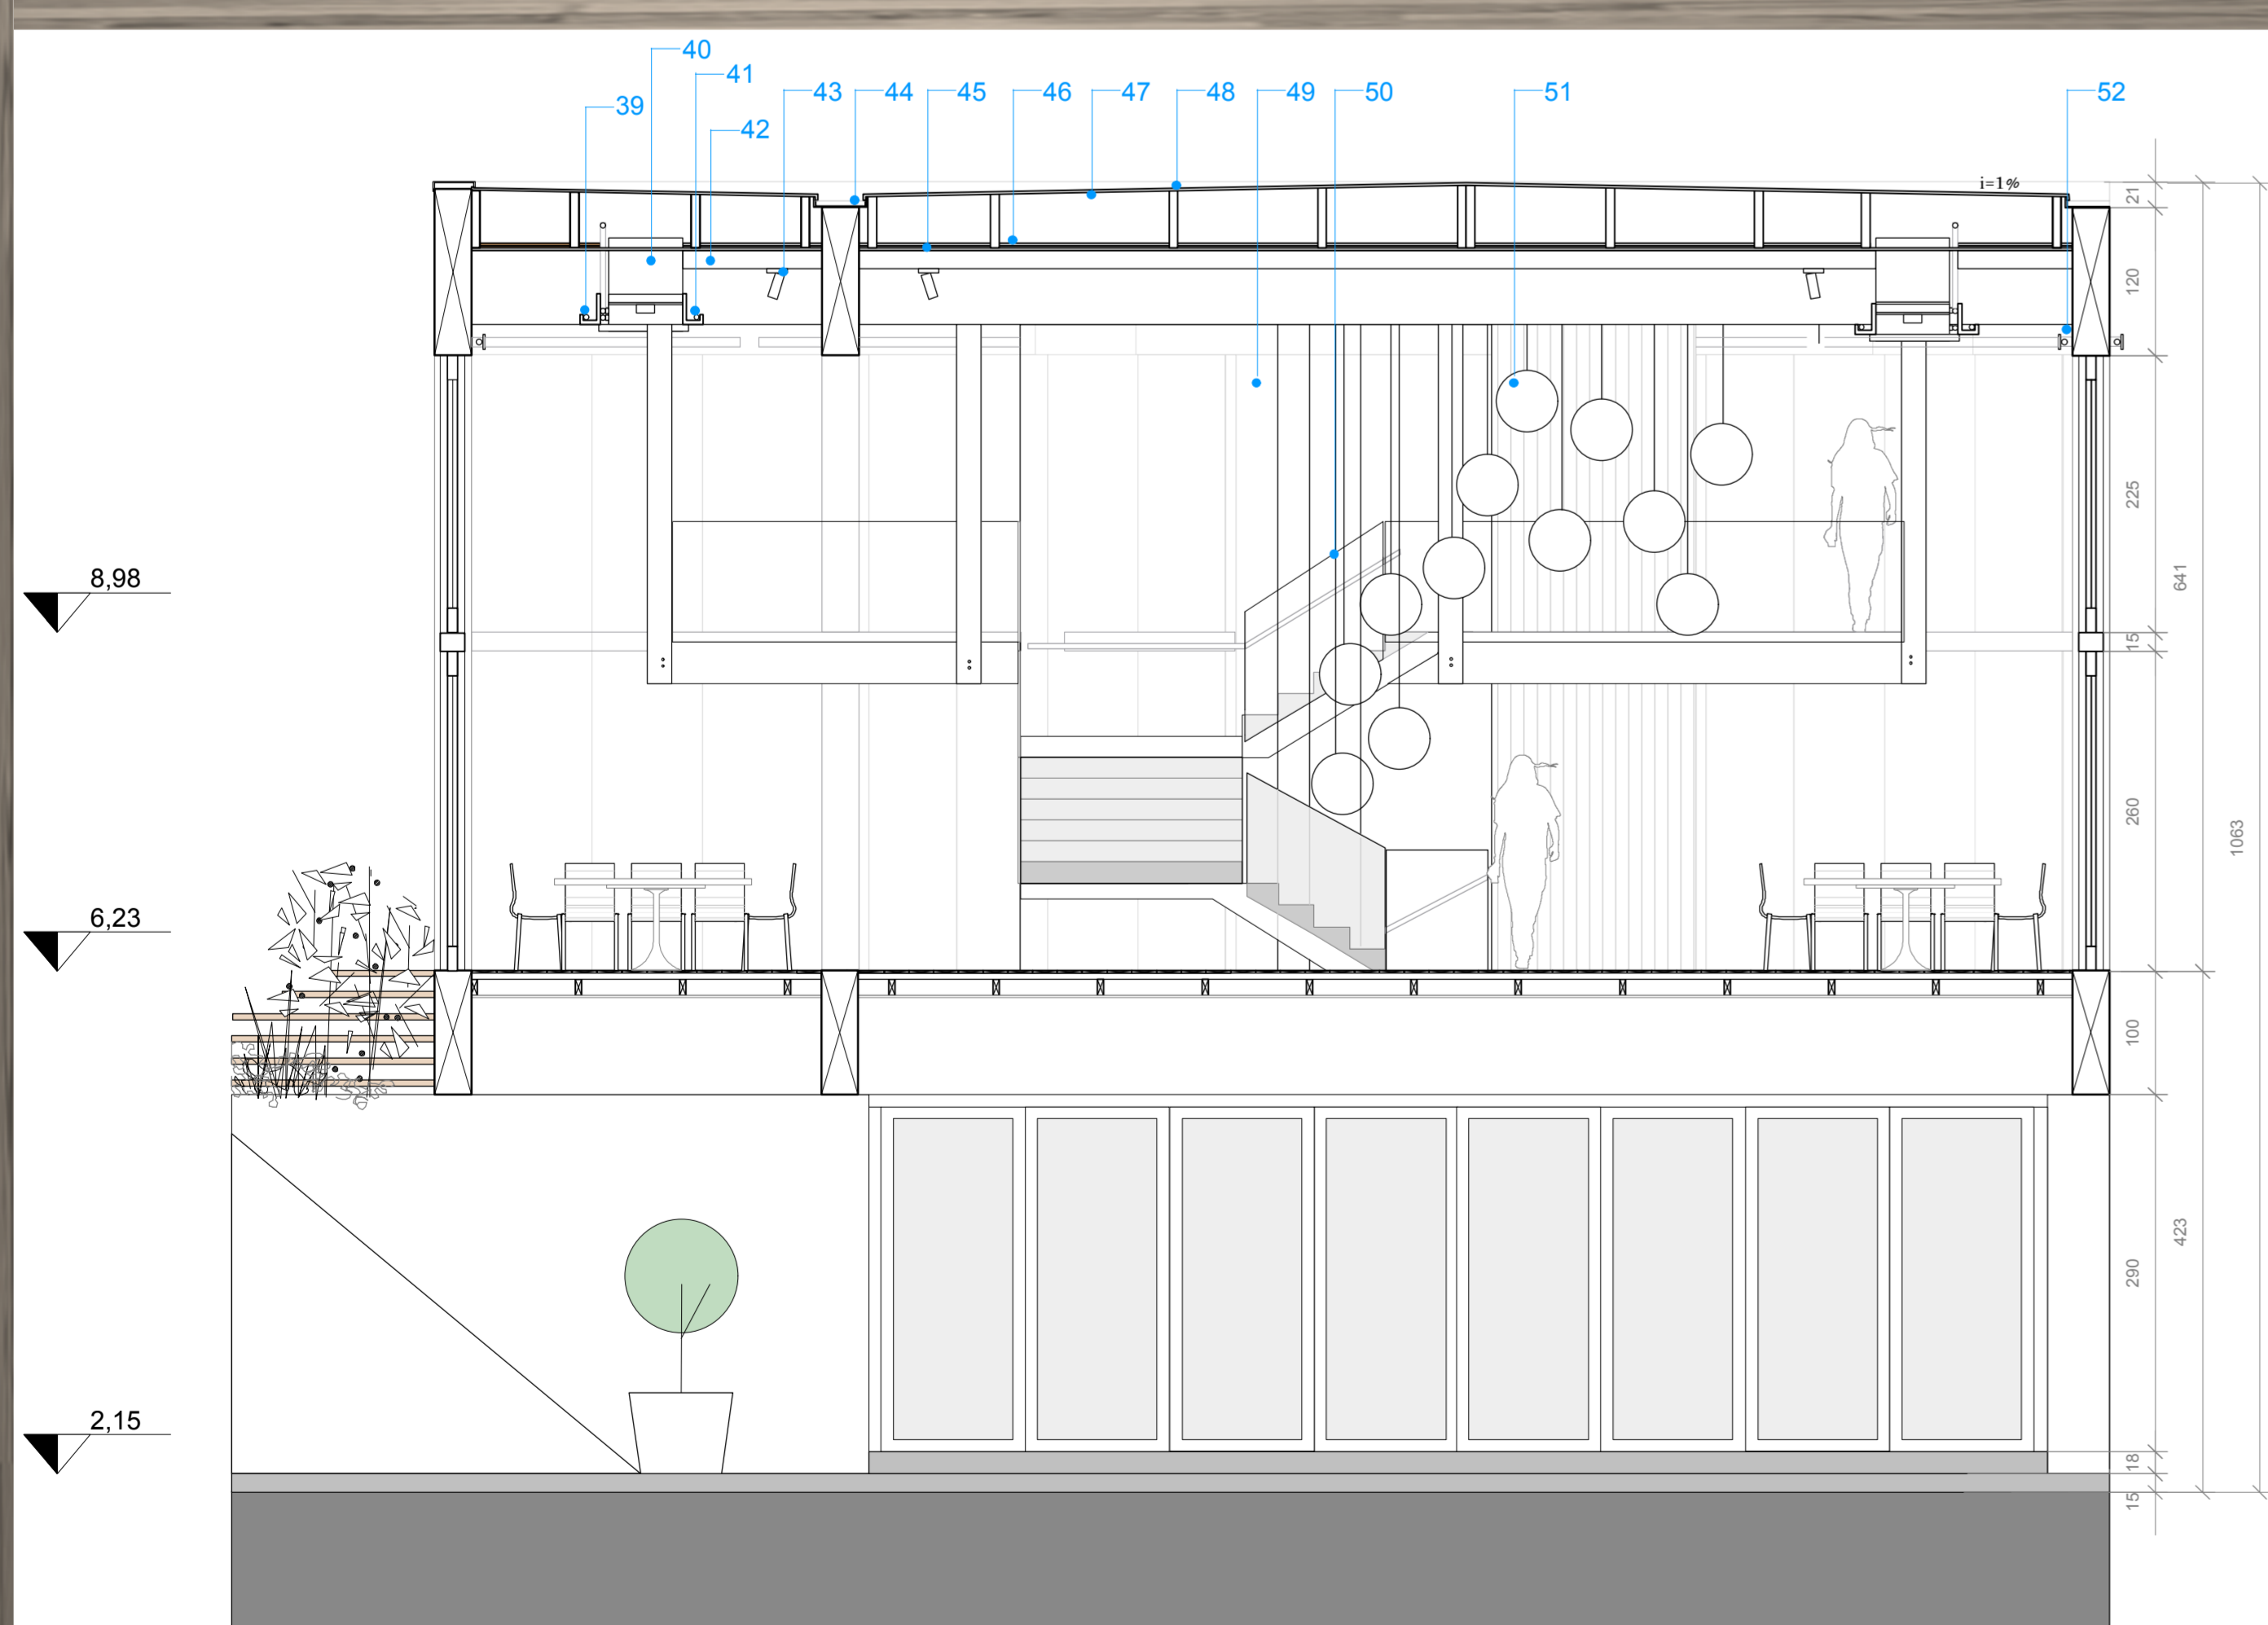

PAV. TÉRREO
 escala 1:50

- 1 PISO EM CERÂMICA BRANCA 30CMx30CM
- 2 CHUVEIRO ELÉTRICO LORENZETTI
- 3 ALVENARIA REVESTIDA COM AZULEJO BRANCO 15CMx15CM
- 4 BACIA SANITÁRIA INCEPA EROS C/ CAIXA ACOPLADA
- 5 PISO EM BASALTO POLIDO 1Mx1M
- 6 BANCADA EM MÁRMOLASS BRANCO
- 7 TORNEIRA BALCÃO MEBERMATIC 10050 C COM ALAVANCA
- 8 CUBA DECA L-701 EMBUTIR
- 9 PISO EM BASALTO FLAMEADO 1Mx1M
- 10 ESQUADRIA SOLARLUX SL82 VIDRO TRIPLO
- 11 SOFÁ SOB-MEDIDA ENCOSTO CAPITONE

1o PAV.
 escala 1:50

- 12 PISO EM RÉGUAS DE 20CM EM ANGELIM CERTIFICADO
- 13 PILAR EM MADEIRA LAMINADA COLADA
- 14 JASMIN DOS POETAS
- 15 LUMINÁRIA DE PISO
- 16 MESA COM PÉ EM RESINA BRANCA E TAMPOS CANGIÁVEIS DE 1,60M E 1,30M
- 17 CADEIRAS TIPO TIFFANY
- 18 DEGRAUS EM RÉGUAS DE ANGELIM CERTIFICADO E RESINADO
- 19 GRAMA ESMERALDA
- 20 ESQUADRIA SOLARLUX SL82 VIDRO TRIPLO 103CMx260CM (MÓDULO)
- 21 GRADE EM ALUMÍNIO

PLANTA DE FORRO
 escala 1:50

- 22 GESSO ACARTONADO
- 23 K7 LG MULTI MPS VARIABLE
- 24 LÂMPADA FLUORESCENTE T8
- 25 CALHA ELETRIFICADA
- 26 SPOTS DE LÂMPADA AR111
- 27 VIGA EM MADEIRA LAMINADA COLADA
- 28 PAINEL ACÚSTICO ISOVER SONARE 1010
- 29 ESQUADRIA SOLARLUX SL82 VIDRO TRIPLO 103CMx225CM (MÓDULO)
- 29 BARROTILO 5CMx5CM

CORTE LONGITUDINAL BB'
 escala 1:50

CORTE TRANSVERSAL AA'
 escala 1:50

- 39 SANCA EM GESSO ACARTONADO
- 40 K7 MODELO LG MULTI MPS VARIABLE
- 41 LÂMPADA FLUORESCENTE T8
- 42 ELETROCALHA
- 43 SPOT DE LÂMPADA AR111
- 44 CALHA EM ZINCO
- 45 LAMBRI EM LOURO CERTIFICADO
- 46 PLACAS DE LÂ DE ROCHA ISOVER
- 47 PLACAS DE OSB
- 48 PELÍCULA EPDM FIRESTONE
- 49 PAREDE REVESTIDA EM MADEIRA LOURO FAIA
- 50 GUARDA-CORPO EM VIDRO 15MM TEMPERADO COM PELÍCULA
- 51 LUMINÁRIA PENDENTE COOPER
- 52 CALHA PARA ILUMINAÇÃO INDIRETA EM MADEIRA E LÂMPADA T5