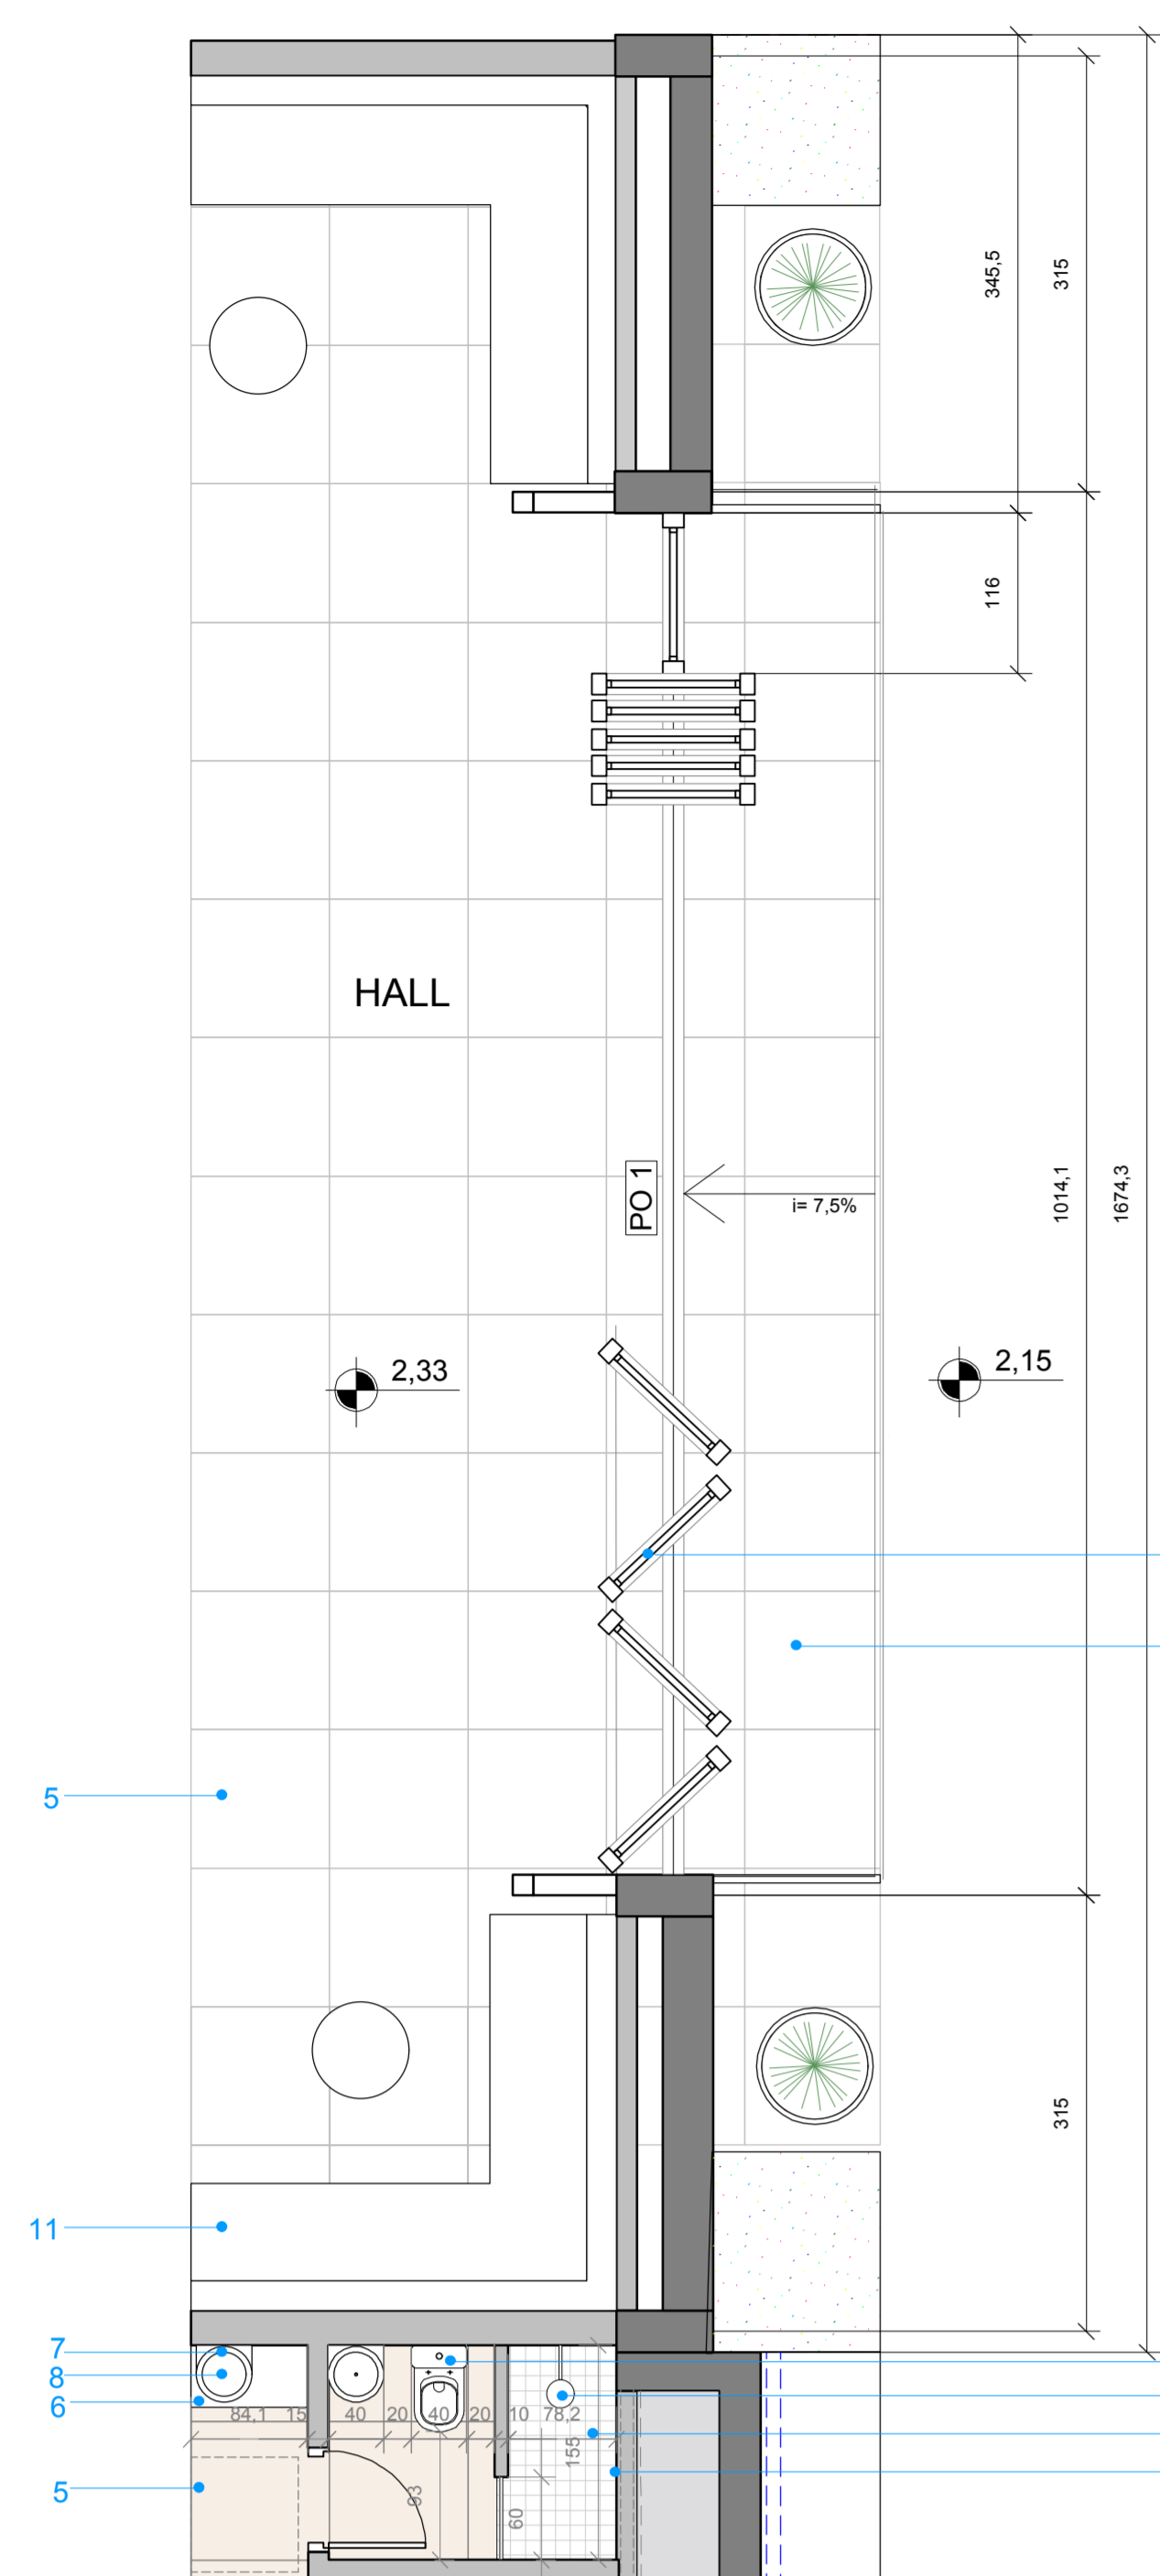

PAV. TÉRREO
 escala 1:50

- 1 PISO EM CERÂMICA BRANCA 30CMx30CM
- 2 CHUVEIRO ELÉTRICO LORENZETTI
- 3 ALVENARIA REVESTIDA COM AZULEJO BRANCO 15CMx15CM
- 4 BACIA SANITÁRIA INCEPA EROS C/ CAIXA ACOPLADA
- 5 PISO EM BASALTO POLIDO 1Mx1M
- 6 BANCADA EM MÁRMOLASS BRANCO
- 7 TORNEIRA BALCÃO MEBERMATIC 10050 C COM ALAVANCA
- 8 CUBA DECA L-701 EMBUTIR
- 9 PISO EM BASALTO FLAMEADO 1Mx1M
- 10 ESQUADRIA SOLARLUX SL82 VIDRO TRIPLO
- 11 SOFÁ SOB-MEDIDA ENCOSTO CAPITONE

1o PAV.
 escala 1:50

- 12 PISO EM RÉGUAS DE 20CM EM ANGELIM CERTIFICADO
- 13 PILAR EM MADEIRA LAMINADA COLADA
- 14 JASMIN DOS POETAS
- 15 LUMINÁRIA DE PISO
- 16 MESA COM PÉ EM RESINA BRANCA E TAMPOS CANGIÁVEIS DE 1,60M E 1,30M
- 17 CADEIRAS TIPO TIFFANY
- 18 DEGRAUS EM RÉGUAS DE ANGELIM CERTIFICADO E RESINADO
- 19 GRAMA ESMERALDA
- 20 ESQUADRIA SOLARLUX SL82 VIDRO TRIPLO 103CMx260CM (MÓDULO)
- 21 GRADE EM ALUMÍNIO

PLANTA DE FORRO
 escala 1:50

- 22 GESSO ACARTONADO
- 23 K7 LG MULTI MPS VARIABLE
- 24 LÂMPADA FLUORESCENTE T8
- 25 CALHA ELETRIFICADA
- 26 SPOTS DE LÂMPADA AR111
- 27 VIGA EM MADEIRA LAMINADA COLADA
- 28 PAINEL ACÚSTICO ISOVER SONARE 1010
- 29 ESQUADRIA SOLARLUX SL82 VIDRO TRIPLO 103CMx225CM (MÓDULO)
- 29 BARROTILO 5CMx5CM

CORTE LONGITUDINAL BB'
 escala 1:50

CORTE TRANSVERSAL AA'
 escala 1:50

- 39 SANCA EM GESSO ACARTONADO
- 40 K7 MODELO LG MULTI MPS VARIABLE
- 41 LÂMPADA FLUORESCENTE T8
- 42 ELETROCALHA
- 43 SPOT DE LÂMPADA AR111
- 44 CALHA EM ZINCO
- 45 LAMBRI EM LOURO CERTIFICADO
- 46 PLACAS DE LÂ DE ROCHA ISOVER
- 47 PLACAS DE OSB
- 48 PELÍCULA EPDM FIRESTONE
- 49 PAREDE REVESTIDA EM MADEIRA LOURO FAIA
- 50 GUARDA-CORPO EM VIDRO 15MM TEMPERADO COM PELÍCULA
- 51 LUMINÁRIA PENDENTE COOPER
- 52 CALHA PARA ILUMINAÇÃO INDIRETA EM MADEIRA E LÂMPADA T5