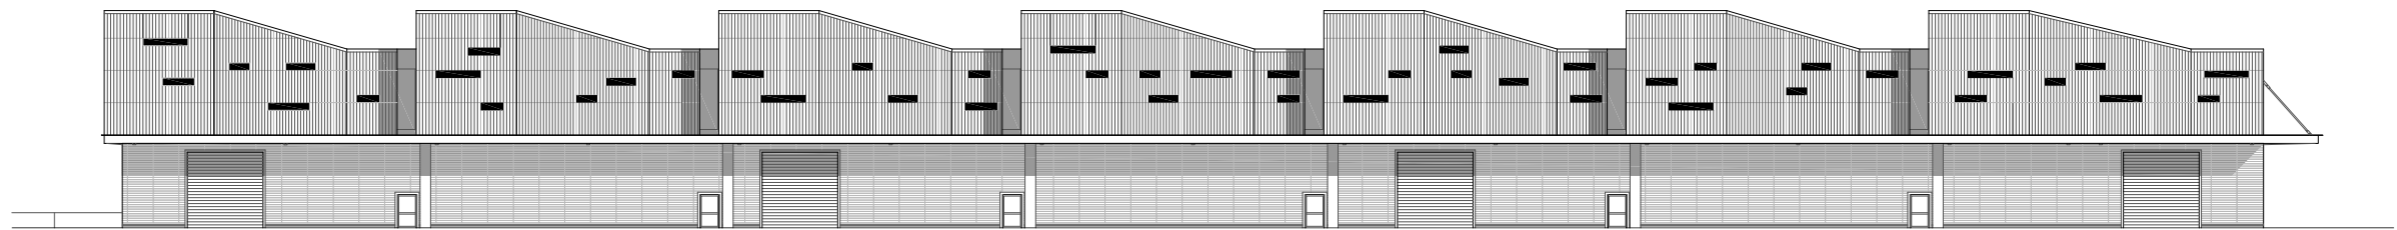

PROSPETTO OVEST