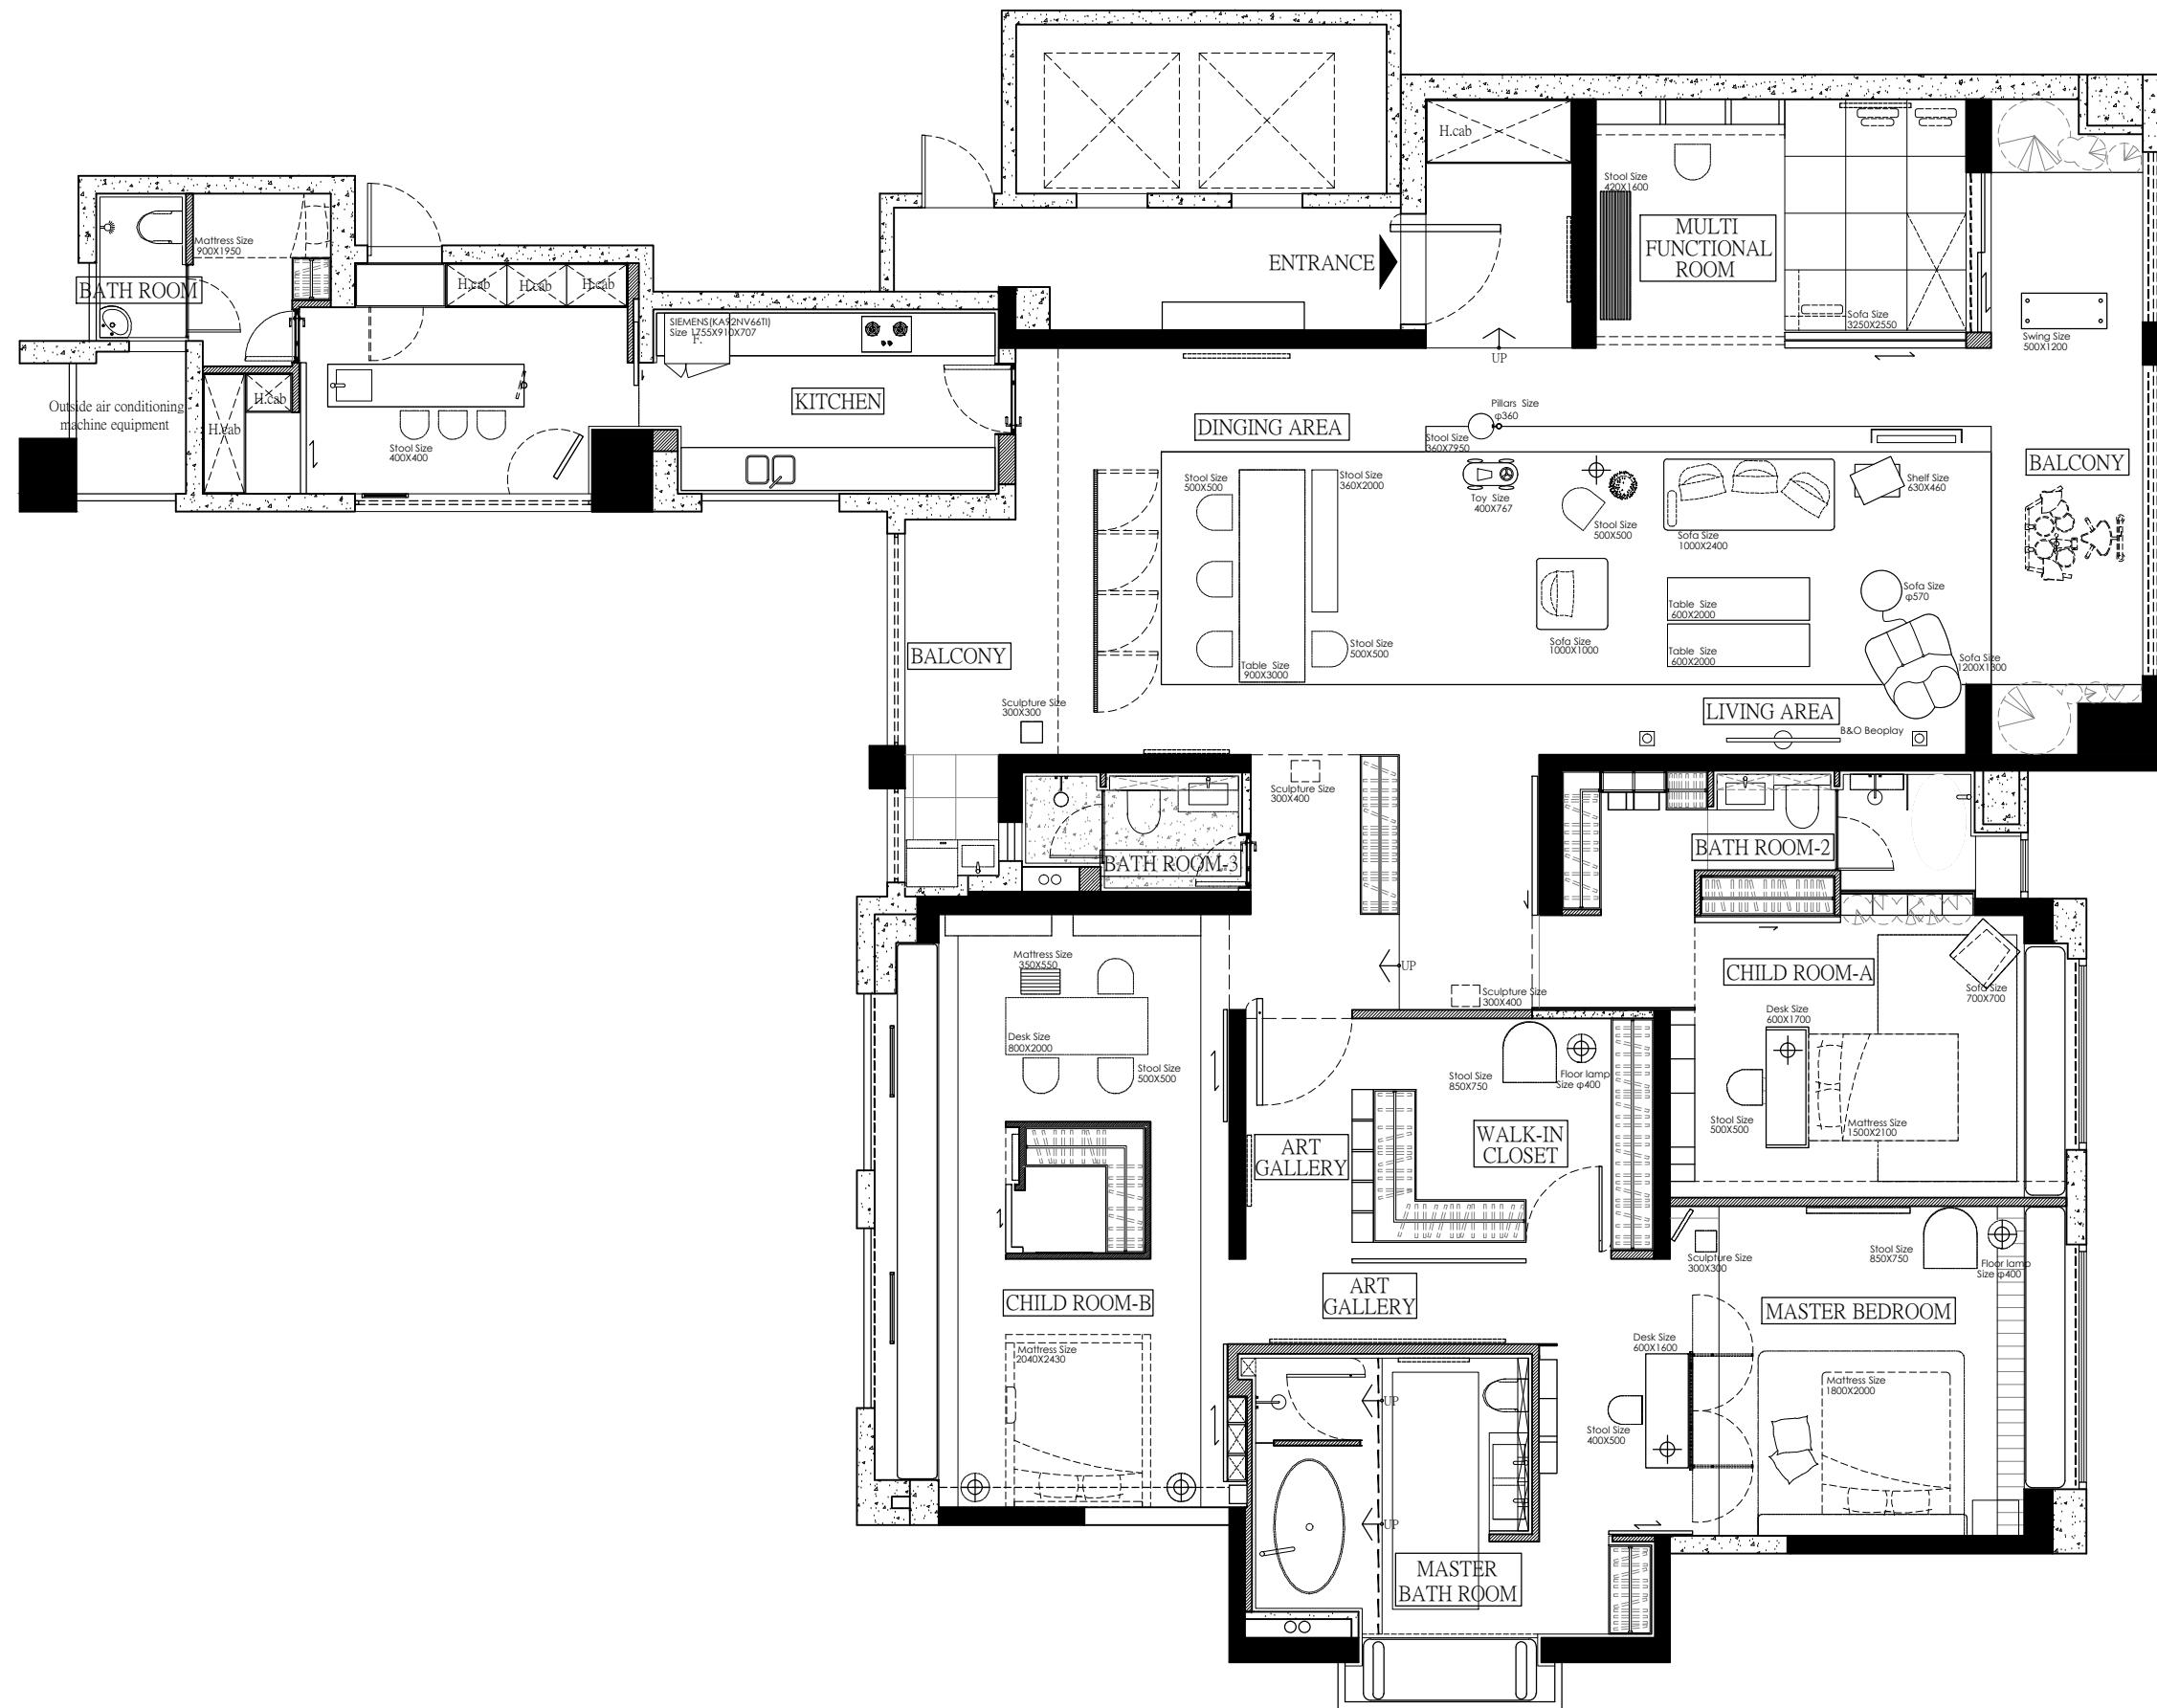

中国·佛山
中海千灯湖花园壹号
傅宅

修正记录

A	

EVANS LEE 建筑设计咨询有限公司
李友友 设计师 有限公司
EVANSLEE DESIGNERS

广州市黄埔区大沙东保利中誉广场13F2单元
Tel: 020-82399937
E-mail: evansleedesigners@126.com
www.evanslee.cn

注: 1: 門五金包括電動趟門; 主房及大門入口指紋鎖由施工方提供 2: 衣櫃; 家具; 燈具; 潔具; 智能家居; 人造綠化牆面由ELD提供 3: 其他由施工方提供 (包括去水系統器材; 電話系統器材; 新造室內冷氣掛機等)

比例 1:100

日期 2019.10.08

图名

设计平面图

图号

GZ19-U07-05