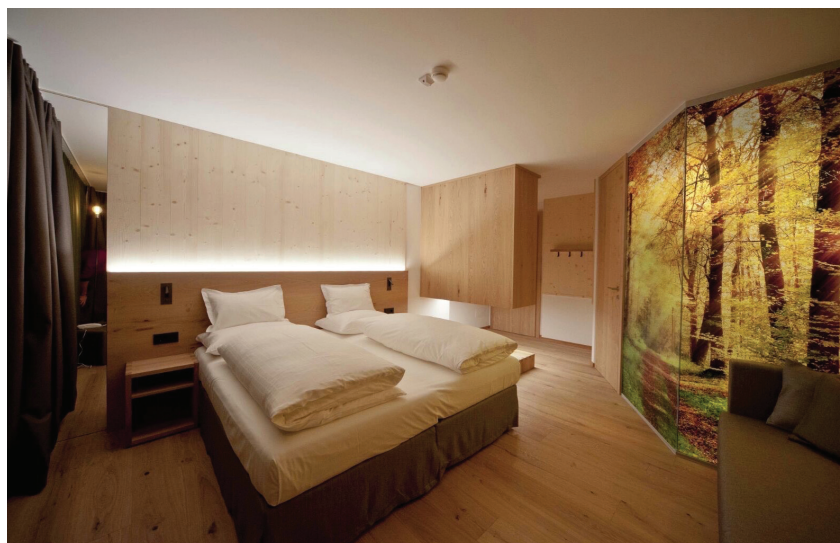

Hotel Eden Selva

Selva di Val Gardena - Wolkenstein
Alto Adige - Süd Tirol

Clima Hotel*- Classe A
Klima Hotel*- Klasse

* in fase di certificazione -
Zertifizierungsverfahren im Gange

Progetto architettonico e interior design
Architektur und interior design projekt :

arch. Paolo De Martin
arch. Sarah Gasparotto
CAeSA design

Realizzazione strutture lignee
Holzstrukturen :

LignoAlp
Bressanone - Brixen

Progetto-Projekt : 2013 / 2015

Realizzazione-Realisierung: mesi 9 Monate

Inizio lavori-Baubeginn 04 / 2015

Apertura Hotel-Hotel Eröffnung 12 / 2015