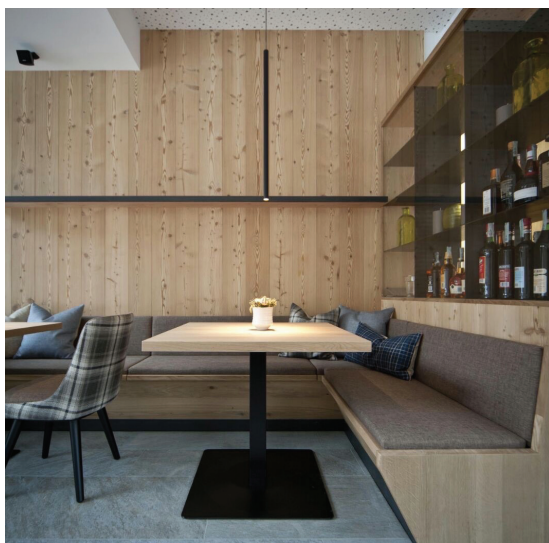

# Hotel Eden Selva

Selva di Val Gardena - Wolkenstein  
Alto Adige - Süd Tirol

Clima Hotel\*- Classe A  
Klima Hotel\*- Klasse

\* in fase di certificazione -  
Zertifizierungsverfahren im Gange

Progetto architettonico e interior design  
Architektur und interior design projekt :

arch. Paolo De Martin  
arch. Sarah Gasparotto  
CAeSA design

Realizzazione strutture lignee  
Holzstrukturen :

LignoAlp  
Bressanone - Brixen

Progetto-Projekt : 2013 / 2015

Realizzazione-Realisierung: mesi 9 Monate