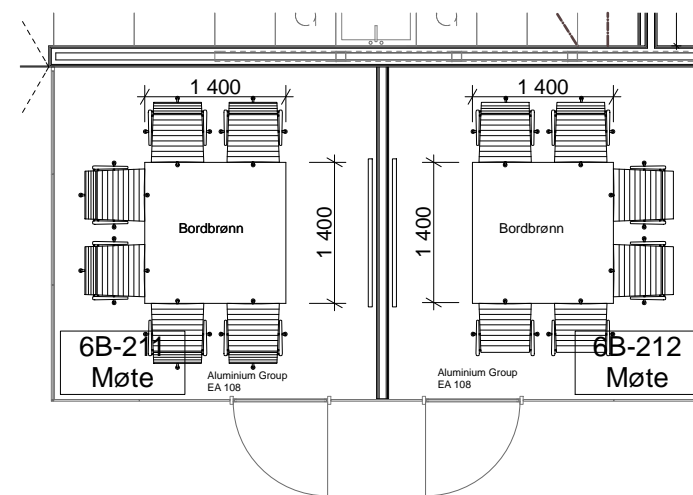

STORE MØTEROM

Elementa X1 møtebord 300 x 100, med bordbrønn 2 stk: 27 578,-  
 Elementa X1 møtebord 140 x 140, med bordbrønn 2 stk: \_\_\_\_\_,-  
**TOT: 46 917,-**

SMÅ MØTEROM

Elementa X1 bord med 3-søylers krom understell. 2-delt bordplate i amerikansk valnøtt-finér. Faset kant i klarlakkert MDF. 300 x 100 cm.

MED BORDBRØNN(ER)

2 stk

Elementa X1 bord med 4-søylers krom understell. Bordplate i amerikansk valnøtt-finér. Faset kant i klarlakkert MDF. 140 x 140 cm.

MED BORDBRØNN

2 stk

Revisjon	Dato	Tegnet av:	Endringer

Titakshaver <b>Arkwright</b>	Målestokk 1:75	Titel Møterom
Prosjekt	Tegnet av: / Kontrollert av:	Dato 08.11.2013
		Tegningsnummer
<small>Do not scale. Use figured dimensions only. All dimensions to be verified on site prior to the commencement of any work or the production of any shop drawing. This drawing is to be read in conjunction with all related Architect's and Engineer's drawings and any other relevant information.</small>		