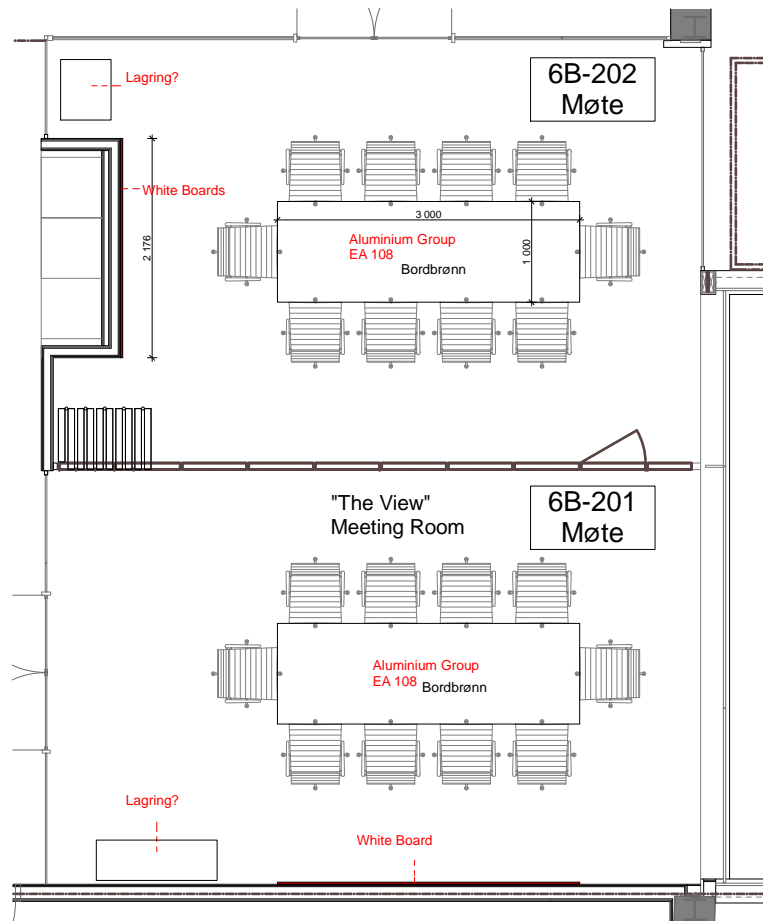

STORE MØTEROM

Elementa X1 møtebord 300 x 100, med bordbrønn 2 stk: 27 578,-  
 Elementa X1 møtebord 140 x 140, med bordbrønn 2 stk: \_\_\_\_\_,-  
**TOT: 46 917,-**

SMÅ MØTEROM

Elementa X1 bord med 3-søylers krom understell. 2-delt bordplate i amerikansk valnøtt-finér. Faset kant i klarlakkert MDF. 300 x 100 cm.

MED BORDBRØNN(ER)

2 stk

Elementa X1 bord med 4-søylers krom understell. Bordplate i amerikansk valnøtt-finér. Faset kant i klarlakkert MDF. 140 x 140 cm.

MED BORDBRØNN

2 stk

Revisjon	Dato	Tegnet av:	Endringer

Titakshaver <b>Arkwright</b>	Målestokk 1:75	Titel Møterom
Prosjekt	Tegnet av: / Kontrollert av:	Dato 08.11.2013
		Tegningsnummer
<small>Do not scale. Use figured dimensions only. All dimensions to be verified on site prior to the commencement of any work or the production of any shop drawing. This drawing is to be read in conjunction with all related Architect's and Engineer's drawings and any other relevant information.</small>		