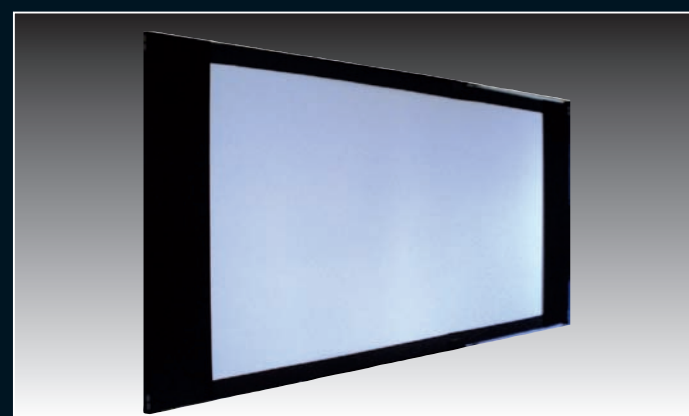

Le Home Cinéma enfin accessible pour Tous

Les écrans de projection DesignScreenHD répondent enfin aux attentes de tous ceux qui recherchent le plaisir d'une salle Home Cinéma dédiée, sans avoir de place chez eux.

Ces écrans sont les seuls au Monde à être tensionnés sur cadres fixes, ce qui limite les risques de gondolements rencontrés sur les écrans traditionnels, et repliables en 3 parties tel un triptyque, pour prendre 3 fois moins de place au mur !

Grâce à cette Nouvelle Génération d'écrans cinéma, plus besoin de place chez soi. La vidéoprojection Full HD enfin accessible à tous, dans les salles à vivre, avec ces nouveaux écrans de qualité française.

Un mécanisme français breveté unique au monde !

1. Les écrans de projection DesignScreenHD sont dotés de toiles qualité HD, sans directivité, permettant des projections de grande qualité dans des pièces à vivre. En position « ouvert » nos toiles sont tensionnées par un laçage très serré tous les 6cm environ sur cadres fixes en aluminium. Les écrans DesignScreenHD vous offrent ainsi la qualité d'une salle dédiée dans votre salle à vivre.