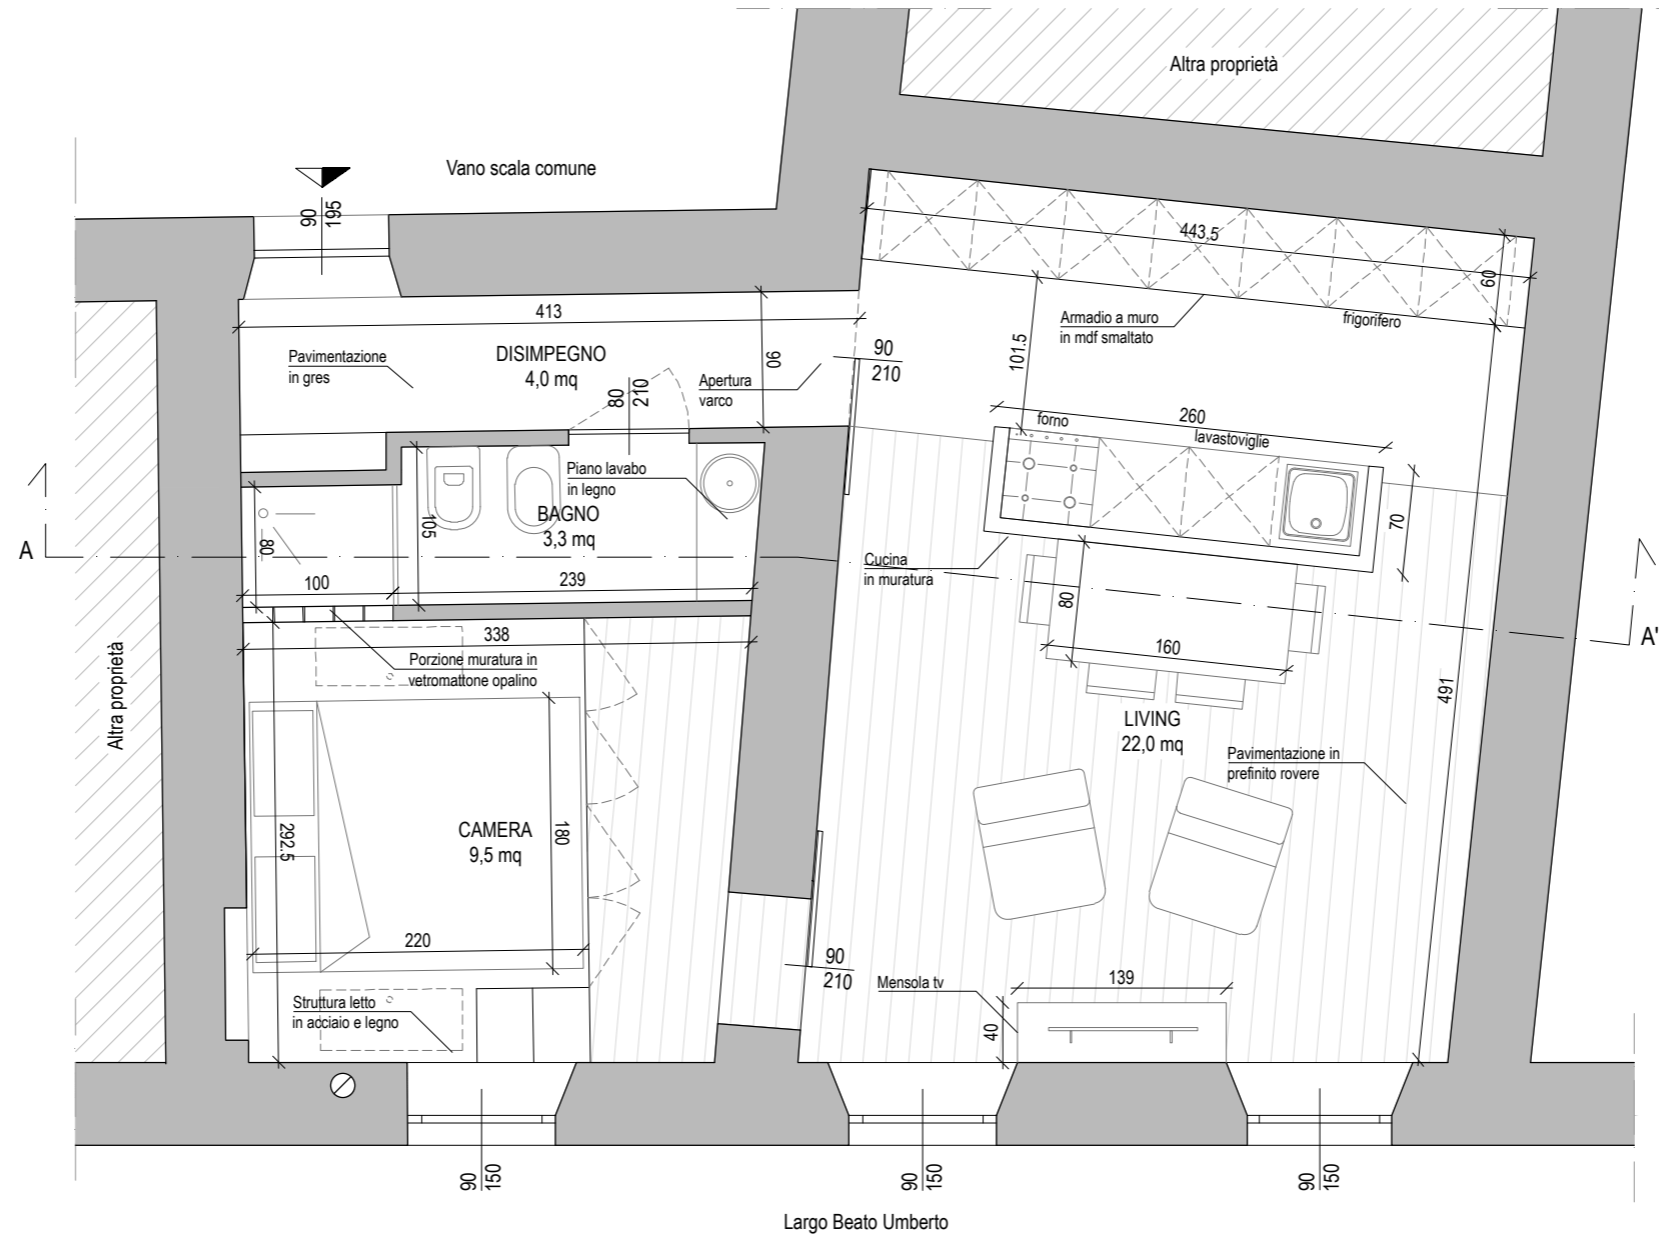

CASA BAROVERO

RISTRUTTURAZIONE ALLOGGIO PRIVATO
LARGO BEATO UMBERTO, AVIGLIANA

PLANIMETRIA STATO DI FATTO
SCALA 1:50

PLANIMETRIA PROGETTO
SCALA 1:50

(0.9x1.5)x2=2.7
24:8=3

SEZIONE A-A' STATO DI FATTO
SCALA 1:50

SEZIONE A-A' PROGETTO
SCALA 1:50

RENDERING: VISTA CUCINA

RENDERING: VISTA SALOTTO

RENDERING: VISTA BAGNO

SMNO
ARCHITETTI