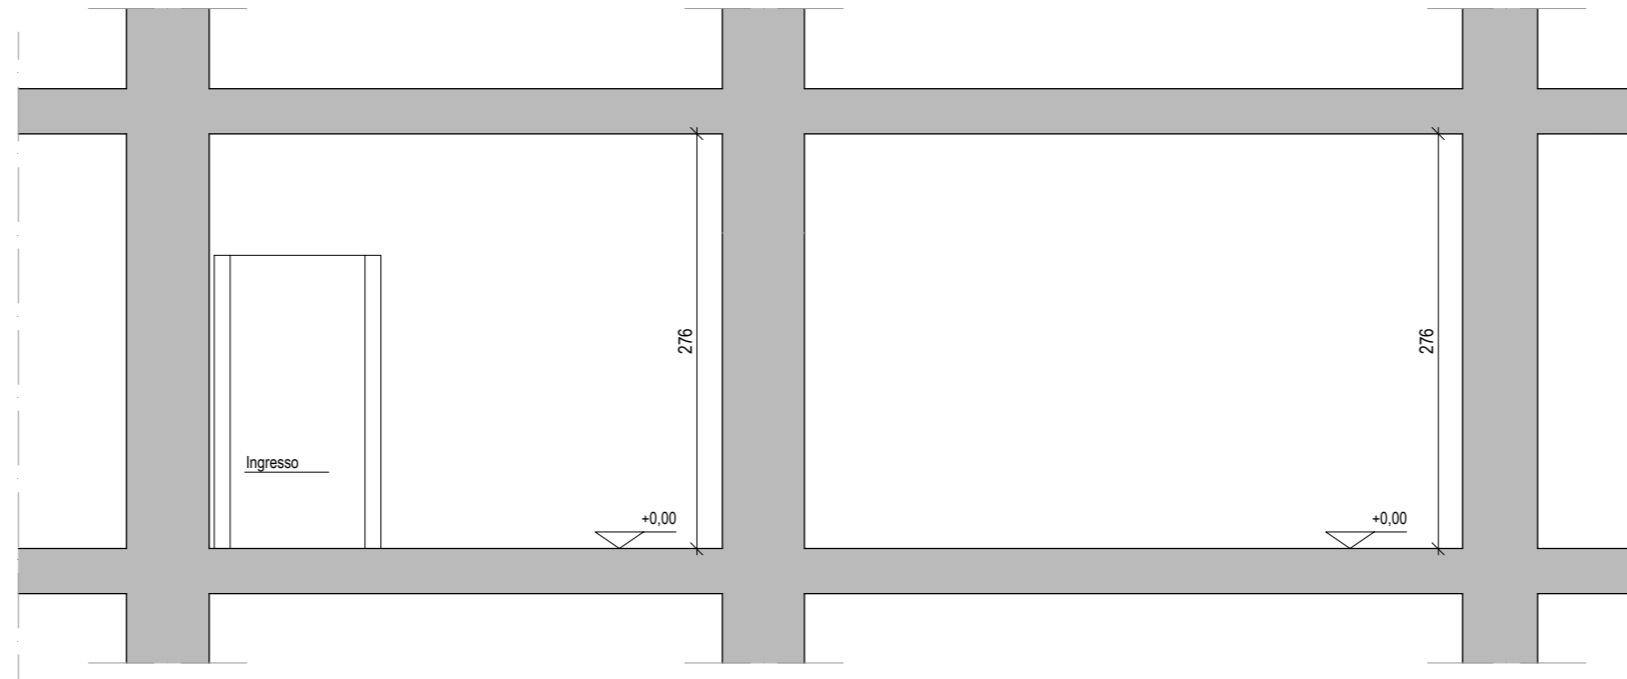

CASA BAROVERO

RISTRUTTURAZIONE ALLOGGIO PRIVATO
LARGO BEATO UMBERTO, AVIGLIANA

PLANIMETRIA STATO DI FATTO
SCALA 1:50

PLANIMETRIA PROGETTO
SCALA 1:50

(0.9x1.5)x2=2.7
24:8=3

SEZIONE A-A' STATO DI FATTO
SCALA 1:50

SEZIONE A-A' PROGETTO
SCALA 1:50

RENDERING: VISTA CUCINA

RENDERING: VISTA SALOTTO

RENDERING: VISTA BAGNO

SMNO
ARCHITETTI