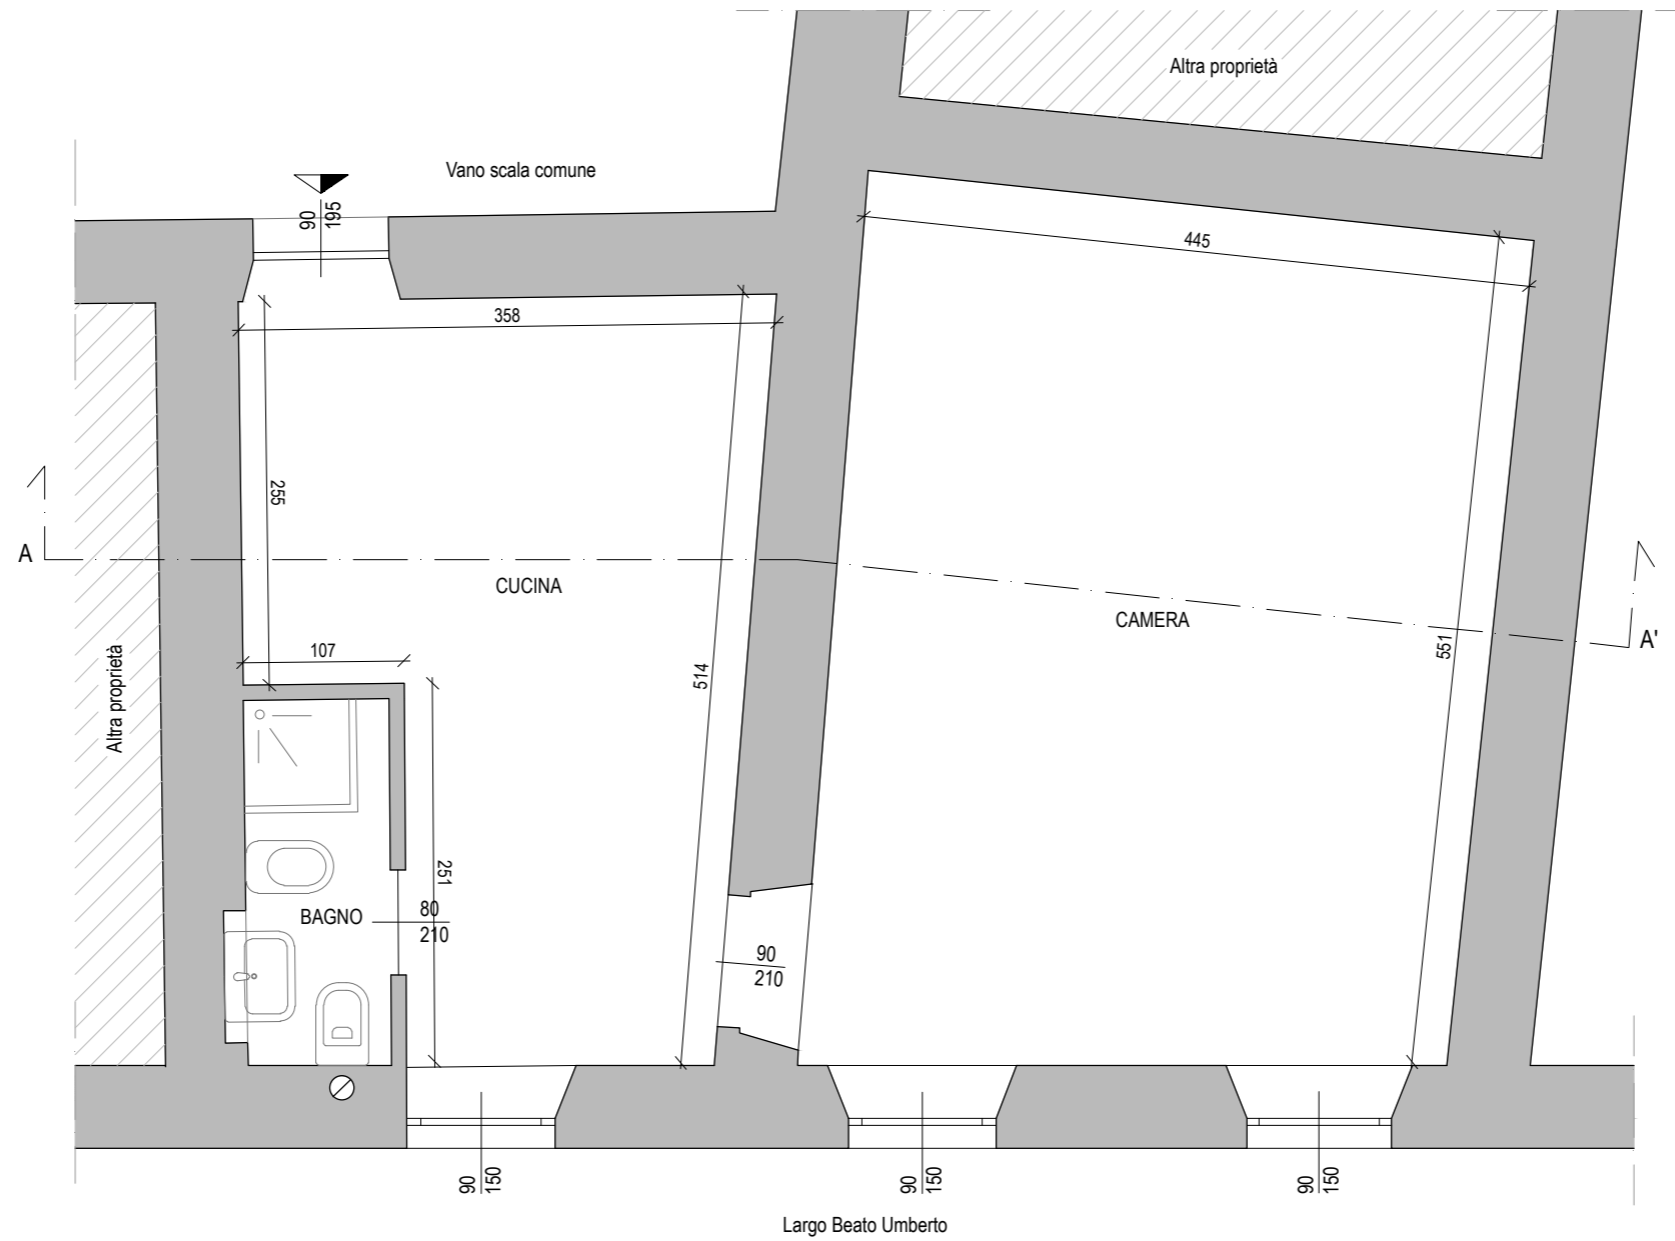

CASA BAROVERO

RISTRUTTURAZIONE ALLOGGIO PRIVATO
LARGO BEATO UMBERTO, AVIGLIANA

PLANIMETRIA STATO DI FATTO
SCALA 1:50

PLANIMETRIA PROGETTO
SCALA 1:50

(0.9x1.5)x2=2.7
24:8=3

SEZIONE A-A' STATO DI FATTO
SCALA 1:50

SEZIONE A-A' PROGETTO
SCALA 1:50

RENDERING: VISTA CUCINA

RENDERING: VISTA SALOTTO

RENDERING: VISTA BAGNO

SMNO
ARCHITETTI