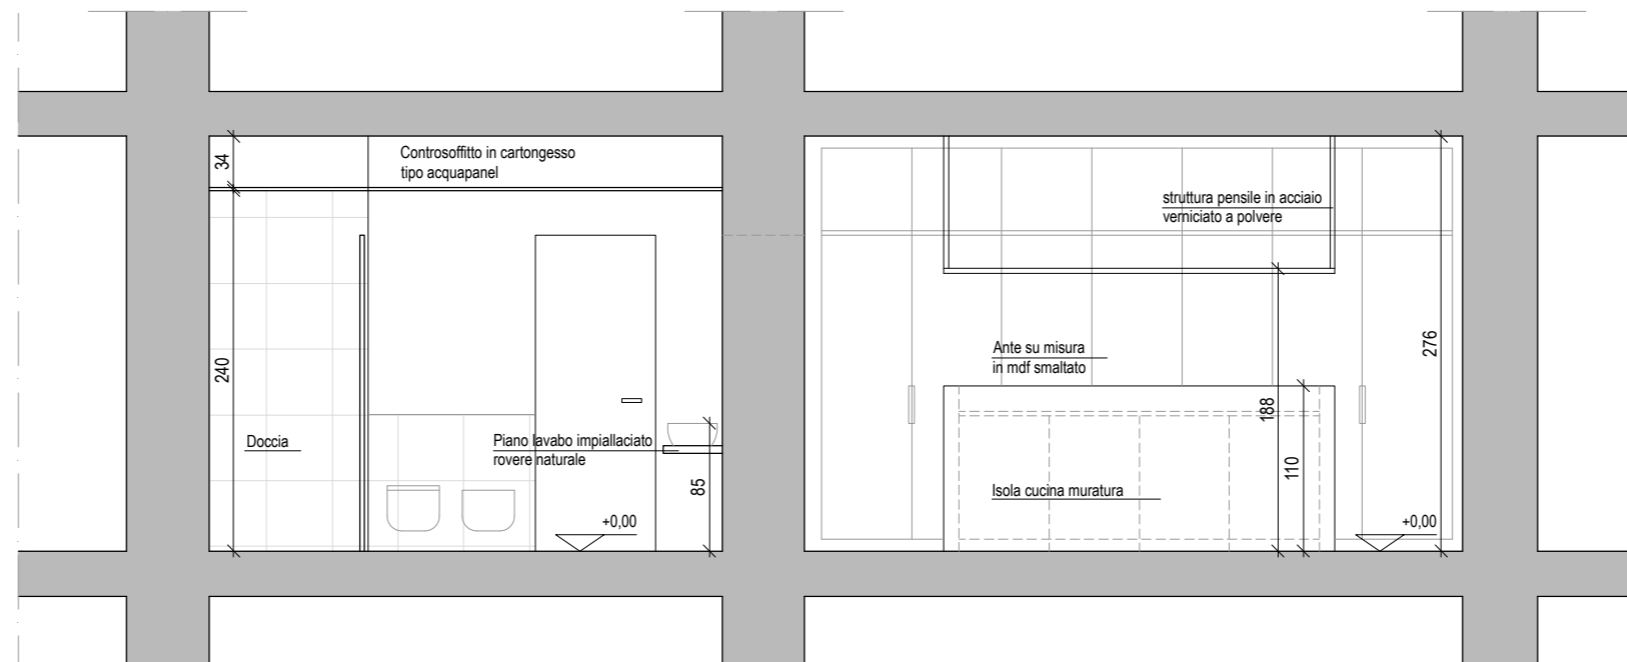

CASA BAROVERO

RISTRUTTURAZIONE ALLOGGIO PRIVATO
LARGO BEATO UMBERTO, AVIGLIANA

PLANIMETRIA STATO DI FATTO
SCALA 1:50

PLANIMETRIA PROGETTO
SCALA 1:50

(0.9x1.5)x2=2.7
24:8=3

SEZIONE A-A' STATO DI FATTO
SCALA 1:50

SEZIONE A-A' PROGETTO
SCALA 1:50

RENDERING: VISTA CUCINA

RENDERING: VISTA SALOTTO

RENDERING: VISTA BAGNO

SMNO
ARCHITETTI