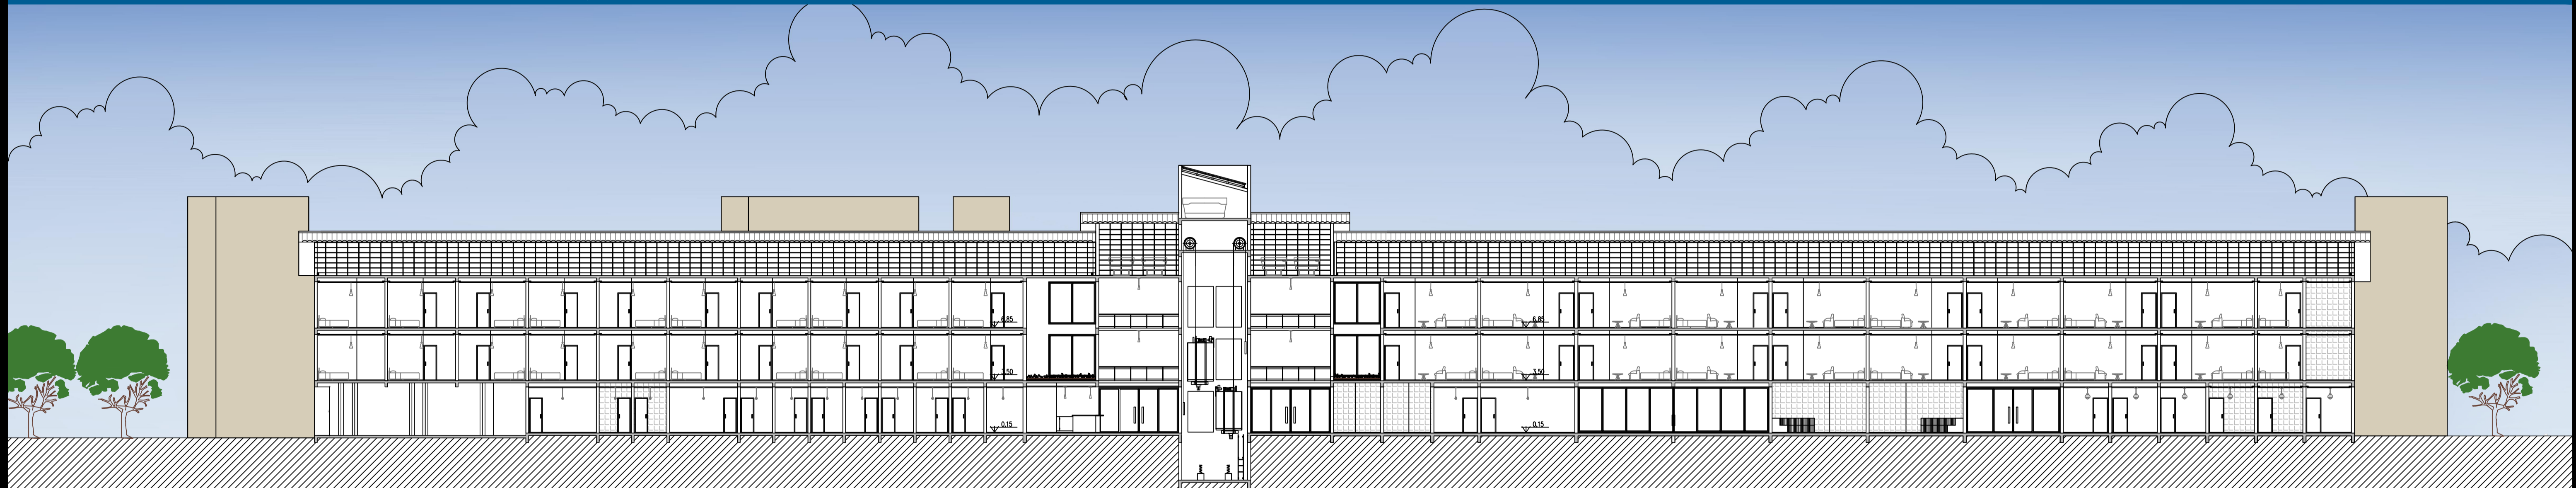

FACHADA NORTE

ESCALA 1/200

CORTE AA'

ESCALA 1/200

FACHADA SUL

ESCALA 1/200

HOTEL SPA das ÁGUAS

TFG 2010+1

ARQUITETURA & URBANISMO
FORMANDA MARTA CORRÊA DE QUADROS
ORIENTADOR ARQ. RONALDO WINK

09