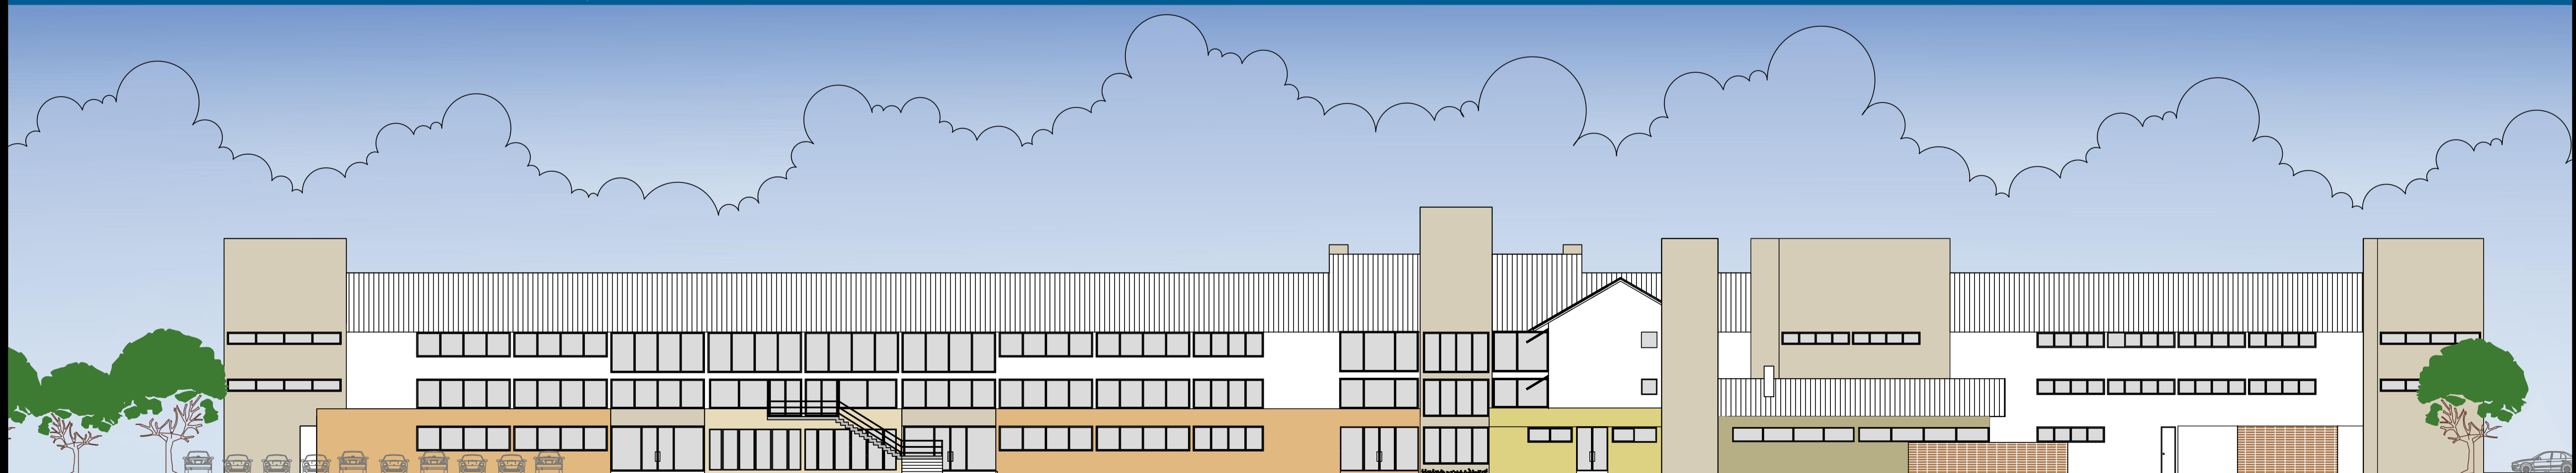

FACHADA NORTE

ESCALA 1/200

CORTE AA'

ESCALA 1/200

FACHADA SUL

ESCALA 1/200

HOTEL SPA das ÁGUAS

TFG 2010+1

ARQUITETURA & URBANISMO
FORMANDA MARTA CORRÊA DE QUADROS
ORIENTADOR ARQ. RONALDO WINK

09