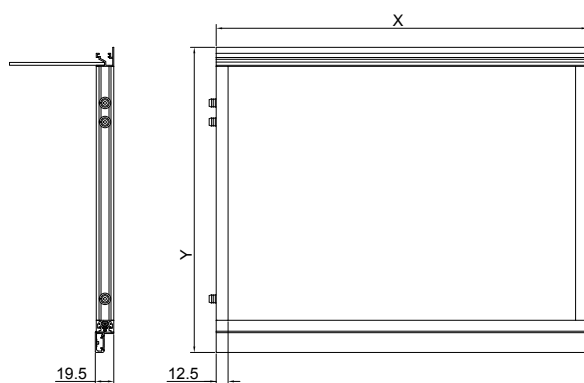

Profili / Profiles

metalarredo

ADEL LIGHT

PENSILE / CABINET
12.5 x19.5 mm

cod. P78

Telaio scolapiatti illuminato con profilo in alluminio

Illuminated dish drainer frame with aluminium profile

FINITURA / FINISHING

Alluminio
Aluminium

Nero
Black

Bianco
White

ACCENSIONI (PAG. 207 - 208)
IGNITIONS

CODICE CODE	IMMAGINE IMAGE	VERSIONE VERSION	DESCRIZIONE DESCRIPTION	ICONA ICON
P78I		Touch Touch	LED di segnalazione blu Blue signal LED	
P78I.BI		Touch Touch	LED di segnalazione bianco White signal LED	