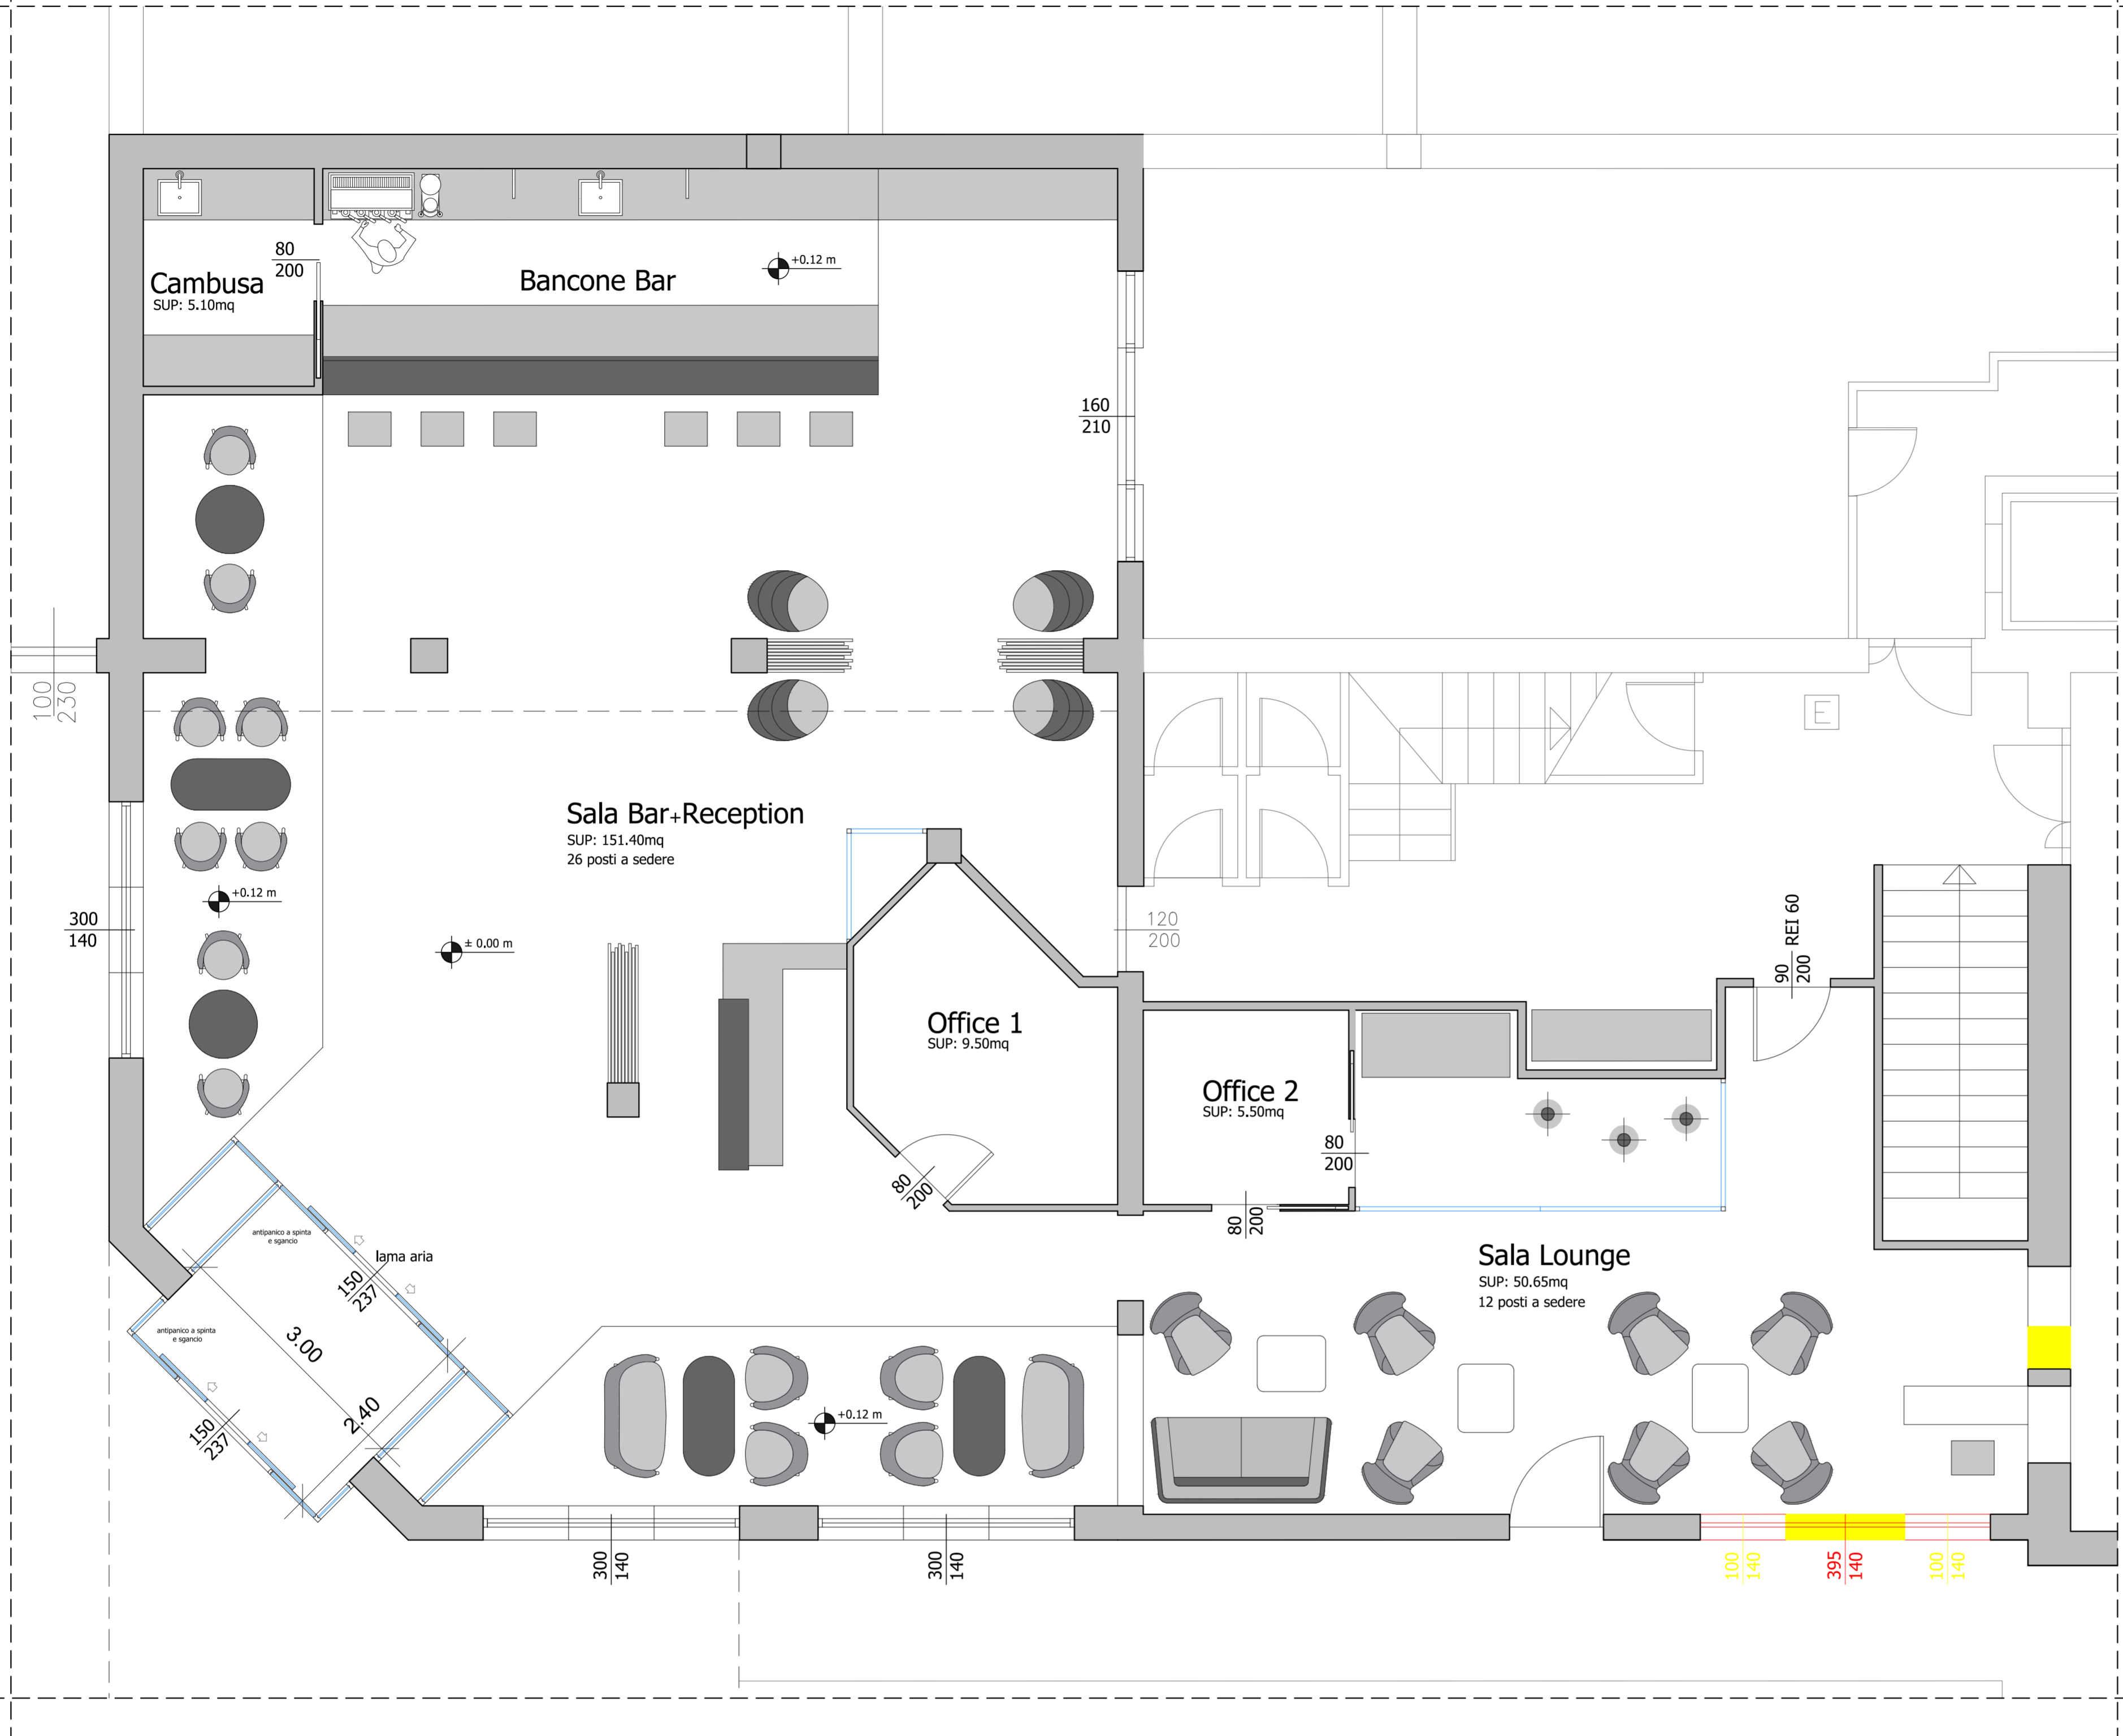

D4L

CHALET AL FOSS - PIANTA BAR - SALA LOUNGE

PIANTA BAR - SALA LOUNGE SCALA 1:50

VISTA INTERNA

PROSPETTO BANCONE

PROSPETTO LATERALE BANCONE