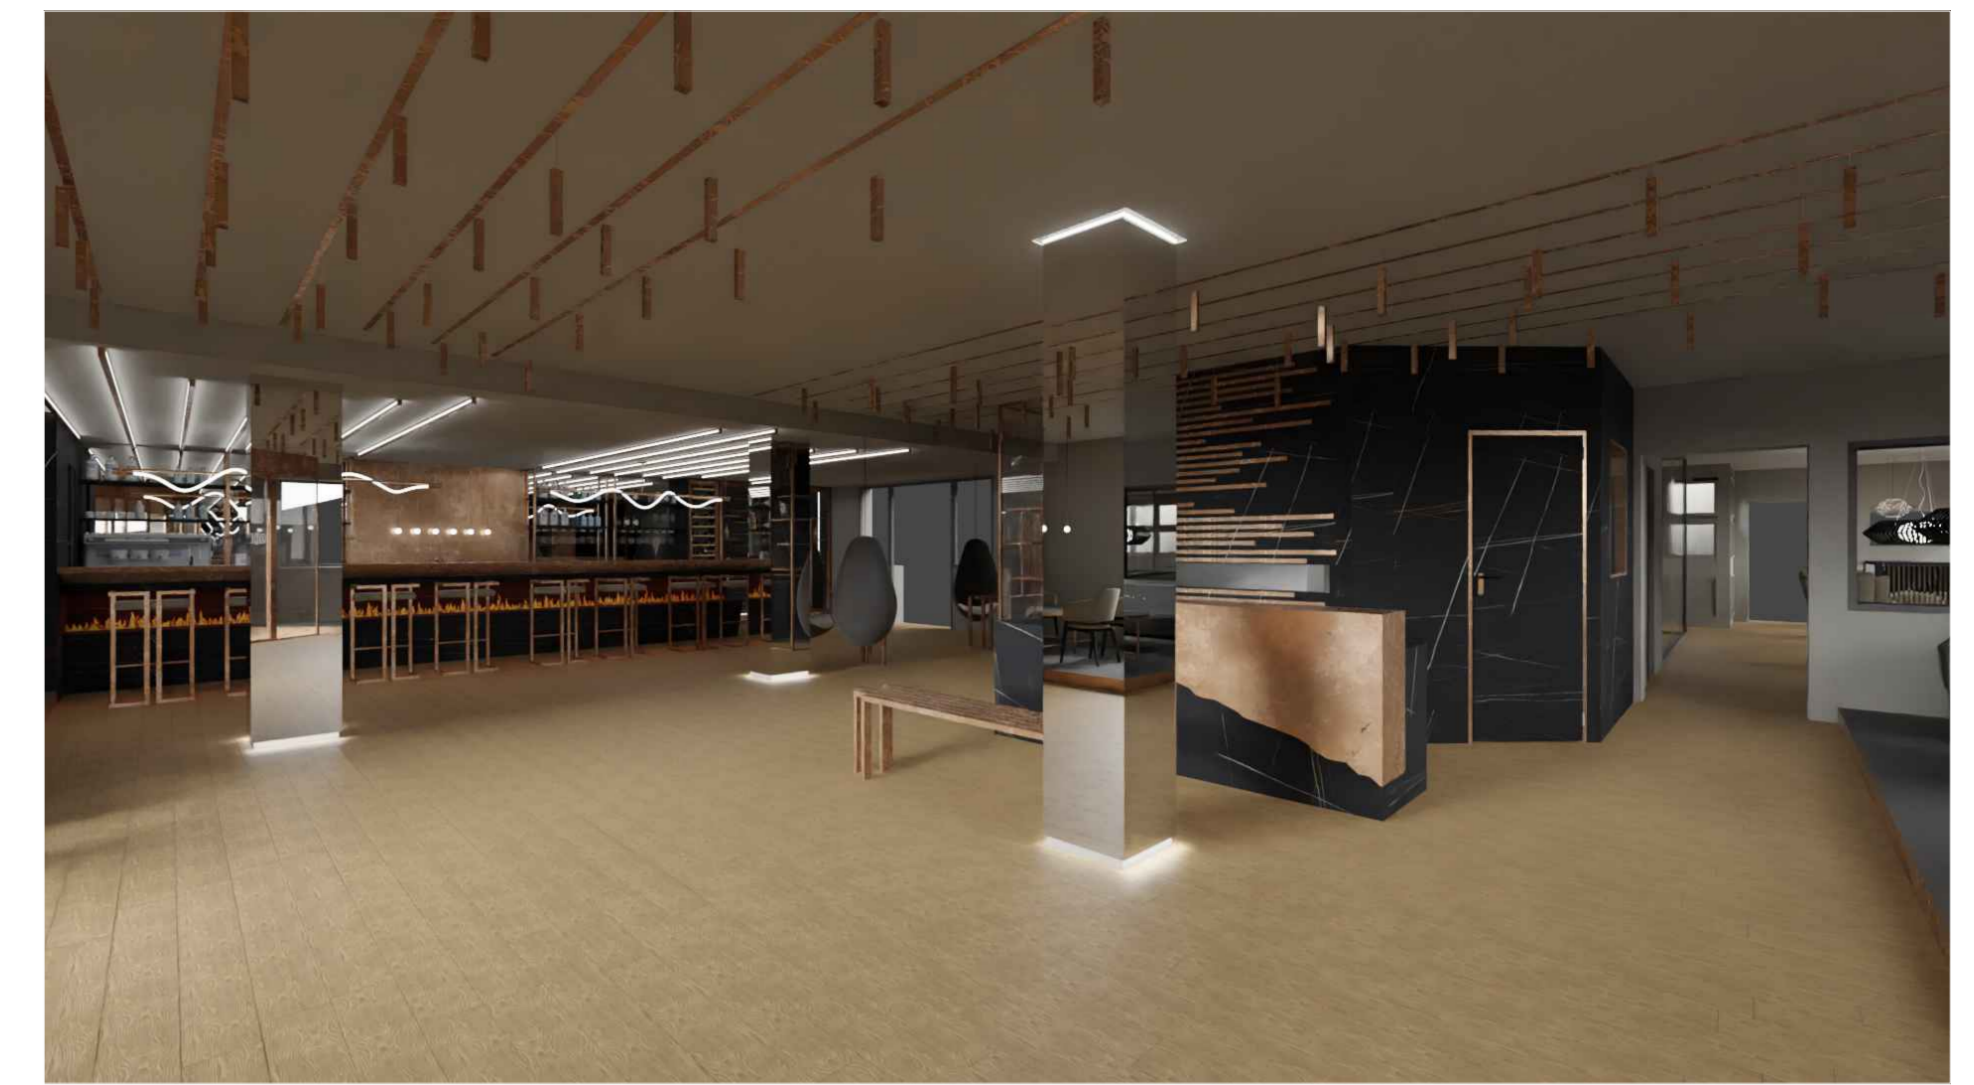

D4L

CHALET AL FOSS - PIANTA BAR - SALA LOUNGE

PIANTA BAR - SALA LOUNGE SCALA 1:50

VISTA INTERNA

PROSPETTO BANCONE

PROSPETTO LATERALE BANCONE