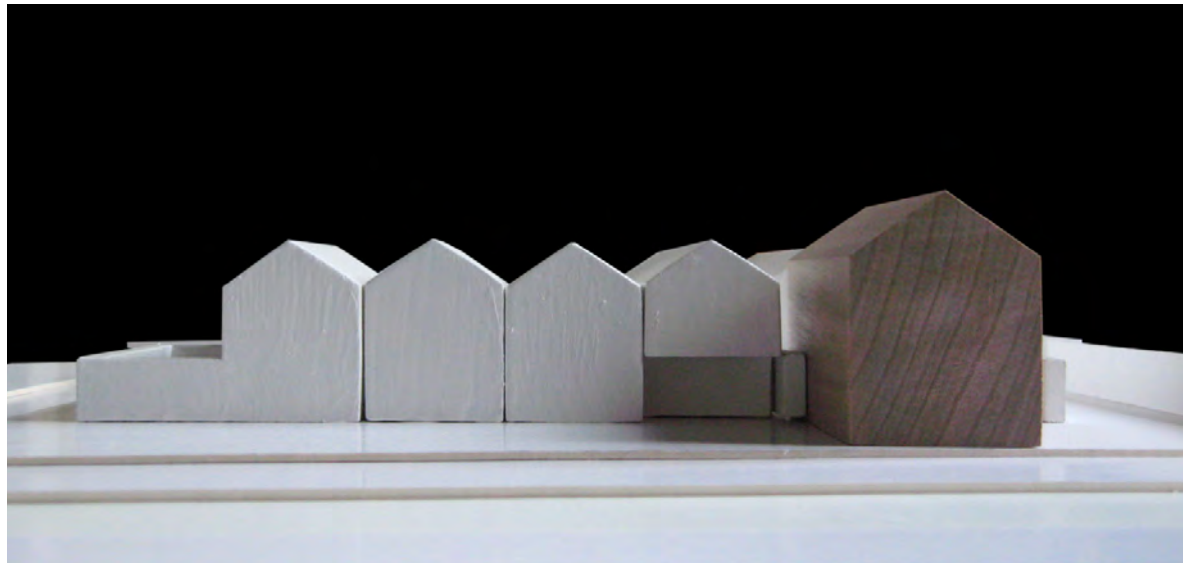

**P+F** Parisotto + Formenton Architetti

ERALDO . SHOWROOM E LOGISTICA . CEGGIA  
2018

PLANIMETRIA DEL CONTESTO .

FOTO DEL CONTESTO .

LA CAPANNA ARCHETIPICA  
'modello in base al quale sono state create tutte le meraviglie dell'architettura'  
Marc-Antoine Laugier

Jacopo de Barbari

Heinrich Tessenow

“The Sun never knew how wonderful it was until it fell on the wall of a building”

Louis Kahn

il CANTIERE .

PIANTA PIANO TERRA .