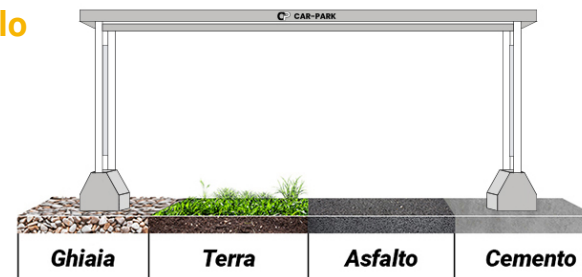

# Telo ombreggiante

Ripara dalla grandine

La membrana di copertura in PVC è caratterizzata da una texture permeabile all'acqua che protegge dai raggi solari e dalla grandine.

# Allestimento rapido

Su ogni tipologia di suolo

- 1- Autobloccanti
- 2- Ghiaia
- 3- Terra battuta
- 4- Asfalto
- 5- Cemento