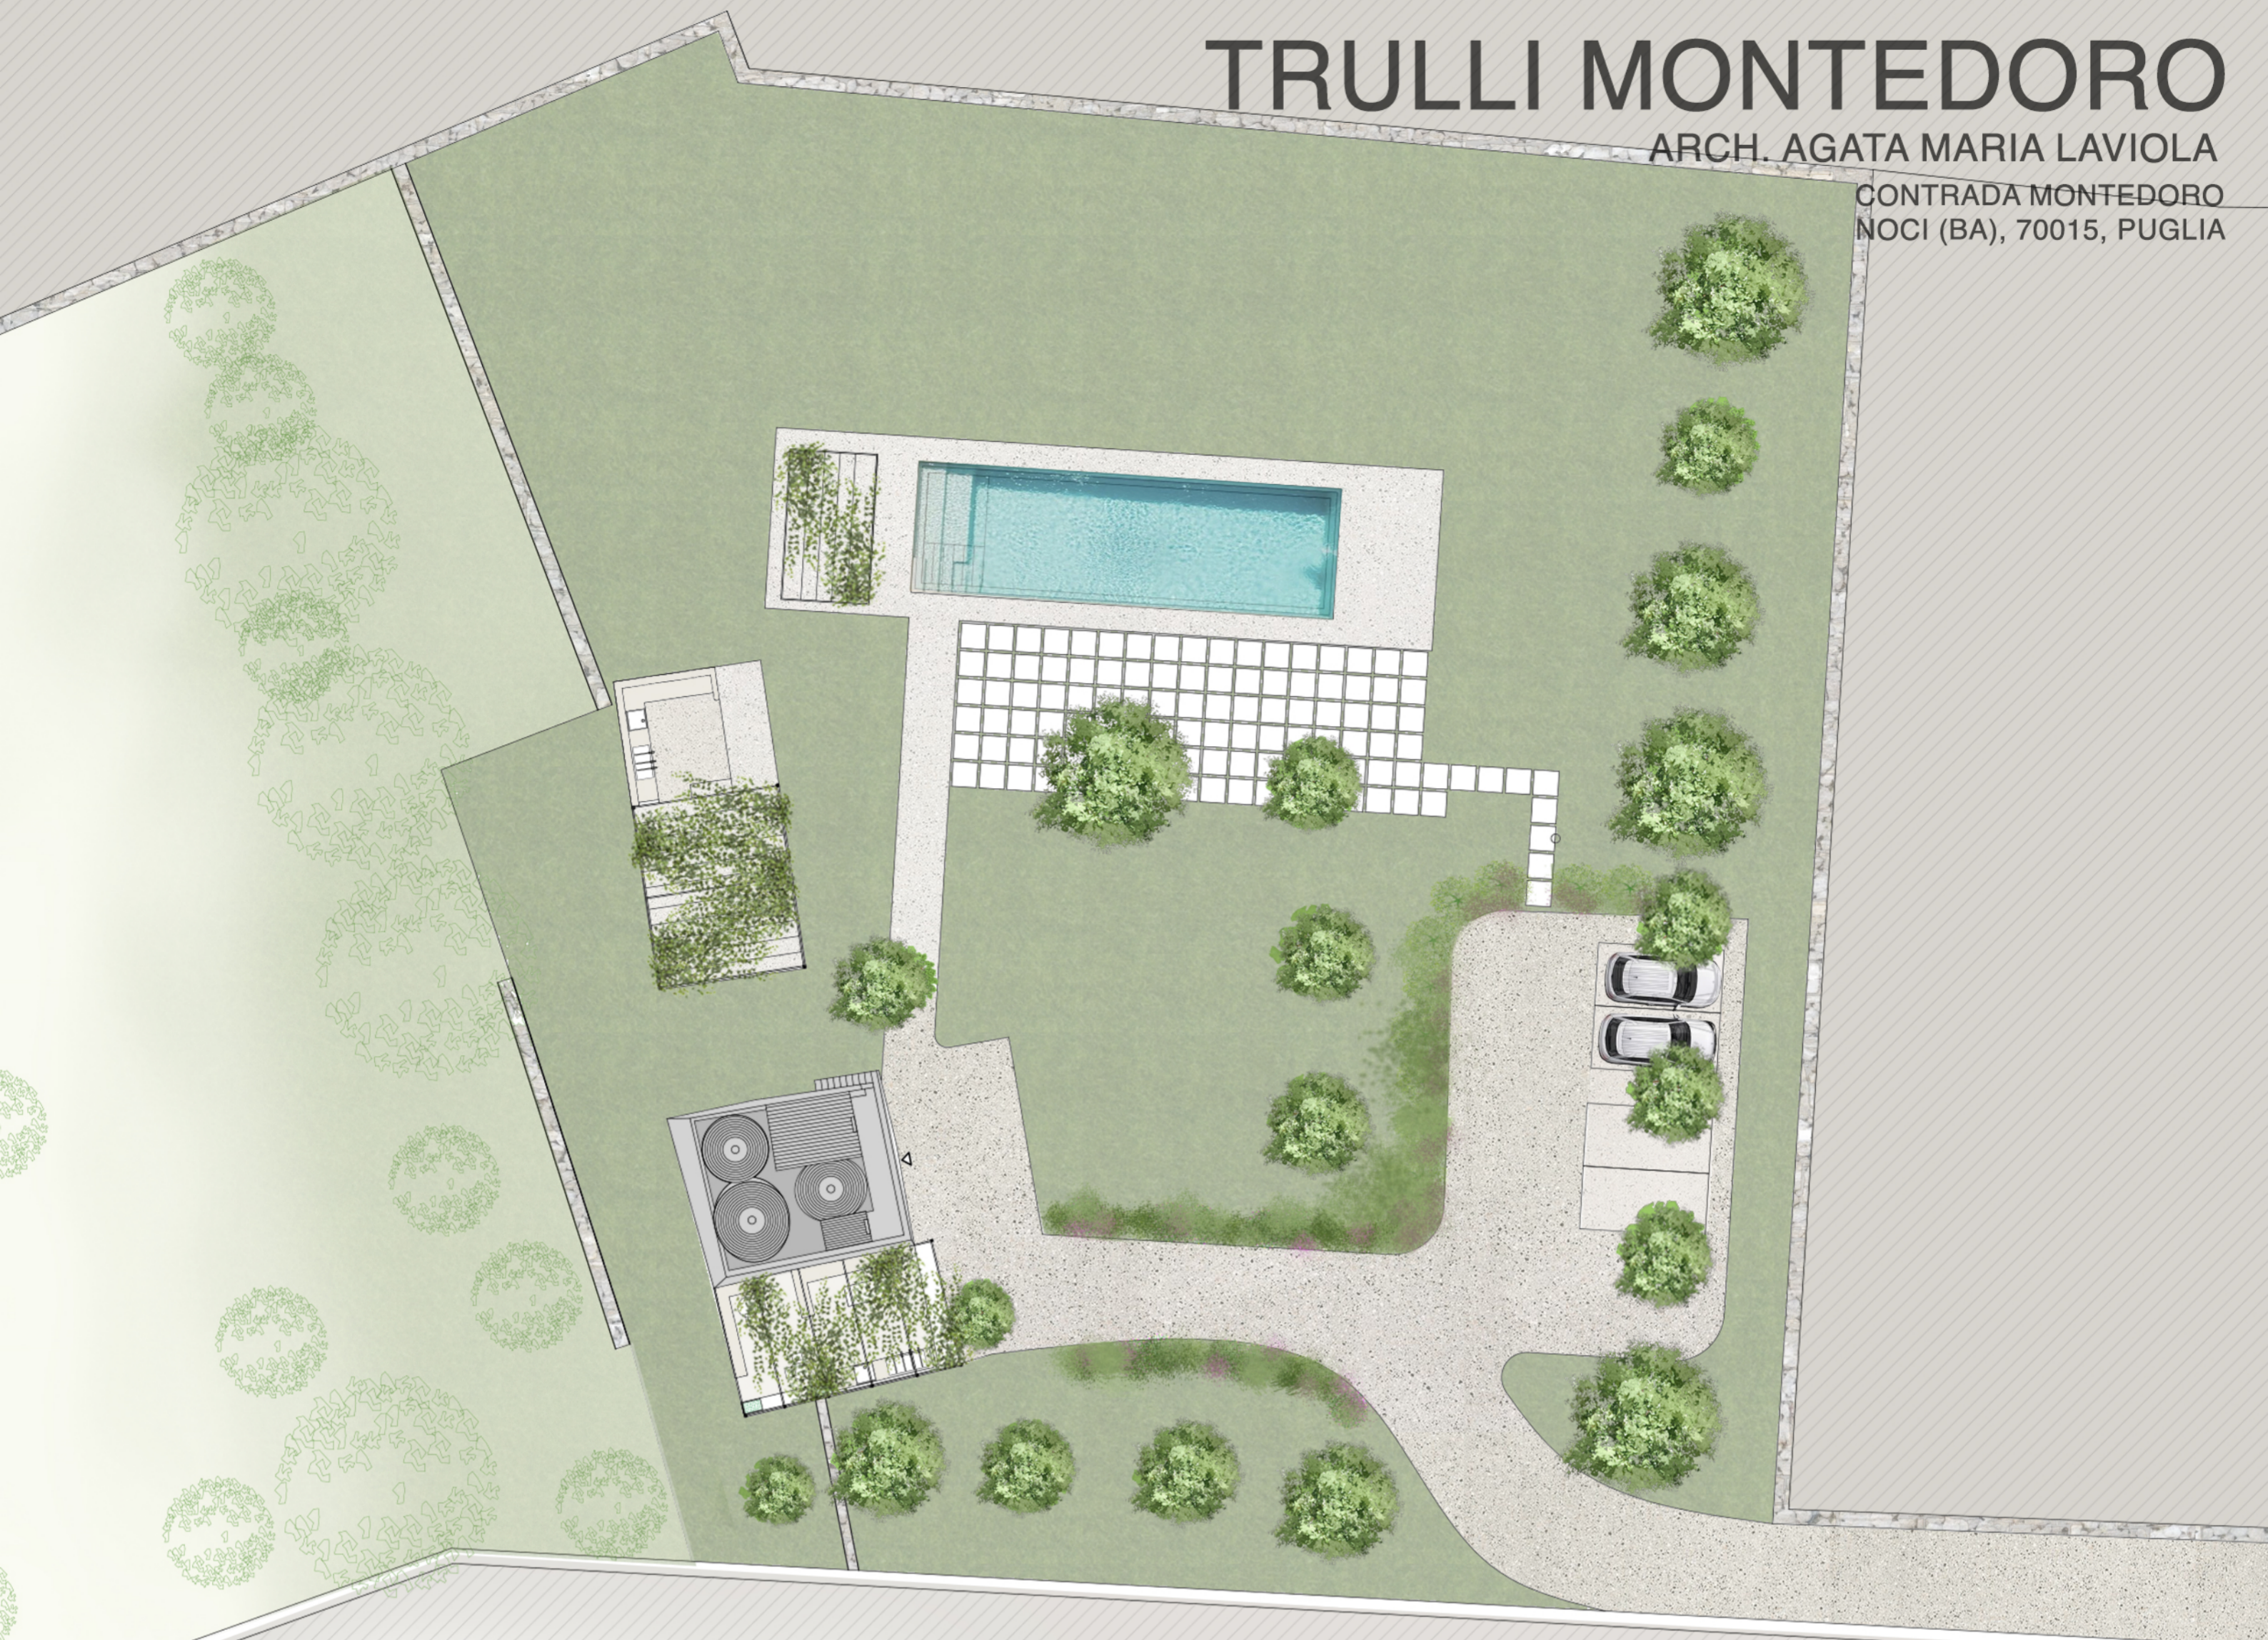

TRULLI MONTEDORO

ARCH. AGATA MARIA LAVIOLA

CONTRADA MONTEDORO
NOCI (BA), 70015, PUGLIA

PLANIMETRIA

RENDER PROSPETTI