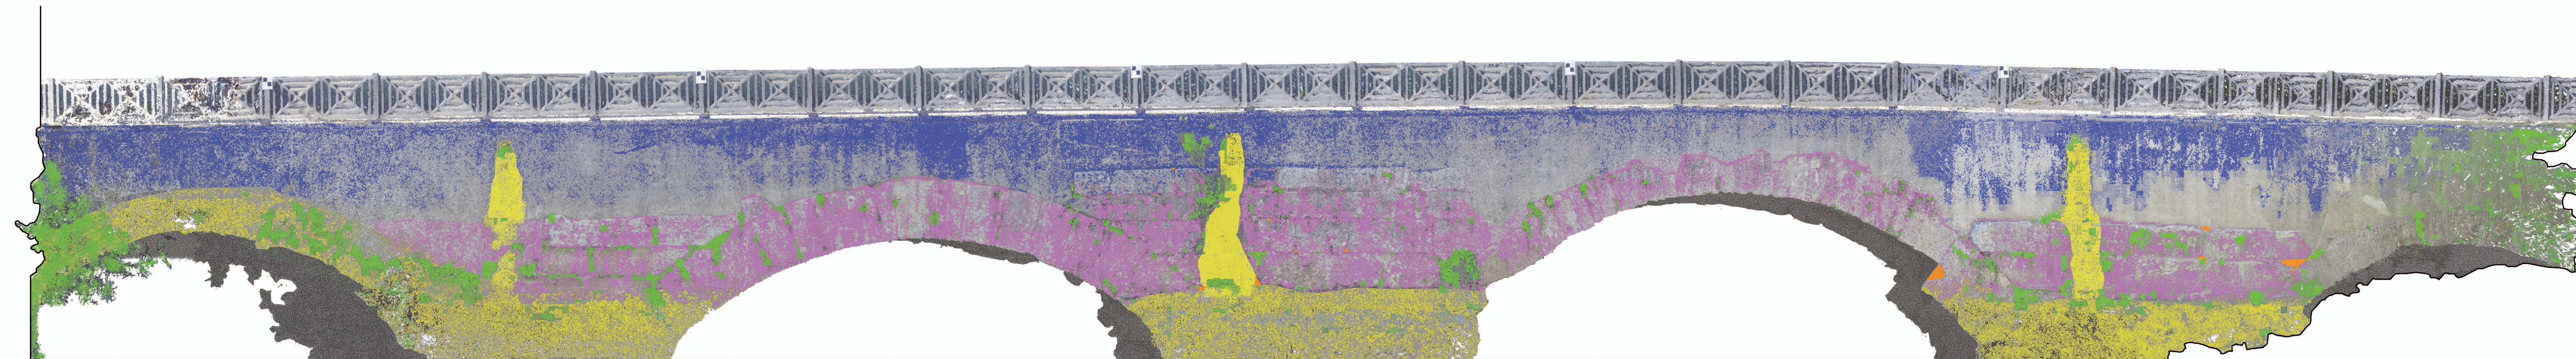

DEGRADO MATERICO DELLA TESSITURA MURARIA - ALLEGATO 3C

0 1 2 5 10m

PROSPETTO BB' SCALA 1:50