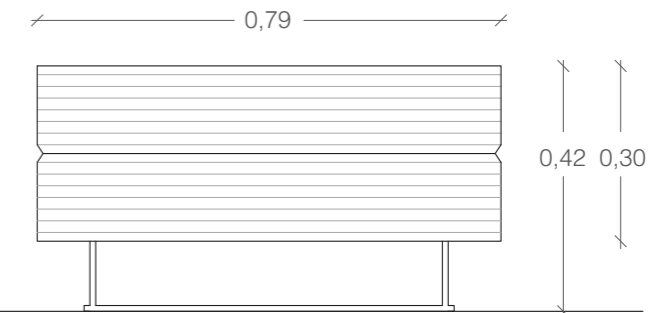

PANCHINA METALCO
mod. BIG HARRIS_ design Sjit

Pianta

Prospetto frontale

Prospetto laterale