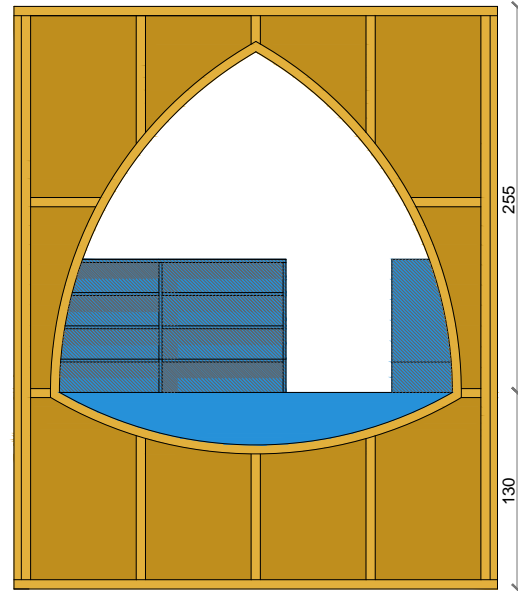

achteraanzicht

vooraanzicht

linker zijaanzicht

rechter zijaanzicht

snede E

snede A

snede B

snede C

snede D

snede F

**Gebruikte materialen:**

wanden: stijl en regelwerk in oregon pine 1e keuze massief - panelen oregon pine fineer 1e keuze afgekant  
 kasten: corpussen laminaat blauwe tint - fronten, tabletten en werkblad volkern blauwe tint

Bouwheer: De Kathedraal St-Pieterstraat 1 - 2000 Antwerpen	datum: 23-05- 2017	Herbestemming - herinrichting Sint-Janskapel: Barmeubel		ontwerper: Van Staeyen Interieurarchitecten Lange Lozanastraat 294 - 2018 Antwerpen 03 - 237 56 79 - interieur@vanstaeyen.be	
plannummer: 1/4	schaal: 1/50	VOORTONTWERP	meubelplan		