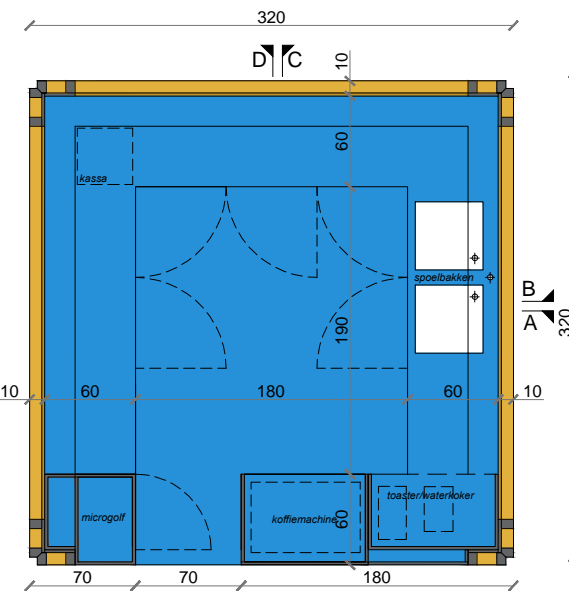

achteraanzicht

vooraanzicht

linker zijaanzicht

rechter zijaanzicht

snede E

snede A

snede B

snede C

snede D

snede F

**Gebruikte materialen:**

wanden: stijl en regelwerk in oregon pine 1e keuze massief - panelen oregon pine fineer 1e keuze afgekant  
 kasten: corpussen laminaat blauwe tint - fronten, tabletten en werkblad volkern blauwe tint

Bouwheer: De Kathedraal St-Pieterstraat 1 - 2000 Antwerpen	datum: 23-05- 2017	Herbestemming - herinrichting Sint-Janskapel: Barmeubel		ontwerper: Van Staeyen Interieurarchitecten Lange Lozanastraat 294 - 2018 Antwerpen 03 - 237 56 79 - interieur@vanstaeyen.be	
plannummer: 1/4	schaal: 1/50	VOORTONTWERP	meubelplan		