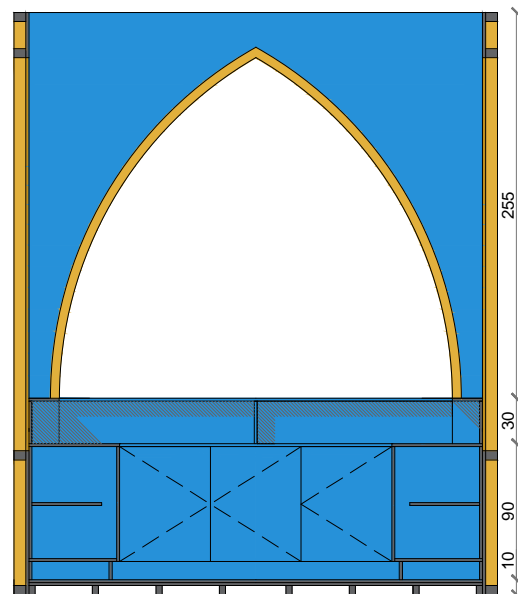

achteraanzicht

vooraanzicht

linker zijaanzicht

rechter zijaanzicht

snede E

snede A

snede B

snede C

snede D

snede F

**Gebruikte materialen:**

wanden: stijl en regelwerk in oregon pine 1e keuze massief - panelen oregon pine fineer 1e keuze afgekant  
 kasten: corpussen laminaat blauwe tint - fronten, tabletten en werkblad volkern blauwe tint

Bouwheer: De Kathedraal St-Pieterstraat 1 - 2000 Antwerpen	datum: 23-05- 2017	Herbestemming - herinrichting Sint-Janskapel: Barmeubel		ontwerper: Van Staeyen Interieurarchitecten Lange Lozanastraat 294 - 2018 Antwerpen 03 - 237 56 79 - interieur@vanstaeyen.be	
plannummer: 1/4	schaal: 1/50	VOORTONTWERP	meubelplan		