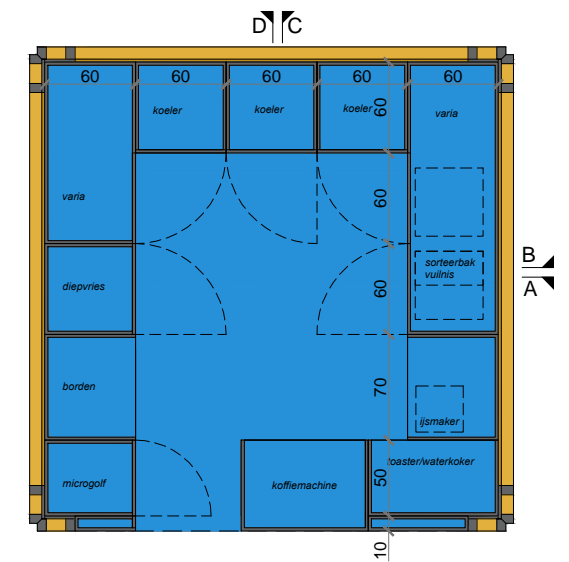

achteraanzicht

vooraanzicht

linker zijaanzicht

rechter zijaanzicht

snede E

snede A

snede B

snede C

snede D

snede F

**Gebruikte materialen:**

wanden: stijl en regelwerk in oregon pine 1e keuze massief - panelen oregon pine fineer 1e keuze afgekant  
 kasten: corpussen laminaat blauwe tint - fronten, tabletten en werkblad volkern blauwe tint

Bouwheer: De Kathedraal St-Pieterstraat 1 - 2000 Antwerpen	datum: 23-05- 2017	Herbestemming - herinrichting Sint-Janskapel: Barmeubel		ontwerper: Van Staeyen Interieurarchitecten Lange Lozanastraat 294 - 2018 Antwerpen 03 - 237 56 79 - interieur@vanstaeyen.be	
plannummer: 1/4	schaal: 1/50	VOORTONTWERP	meubelplan		