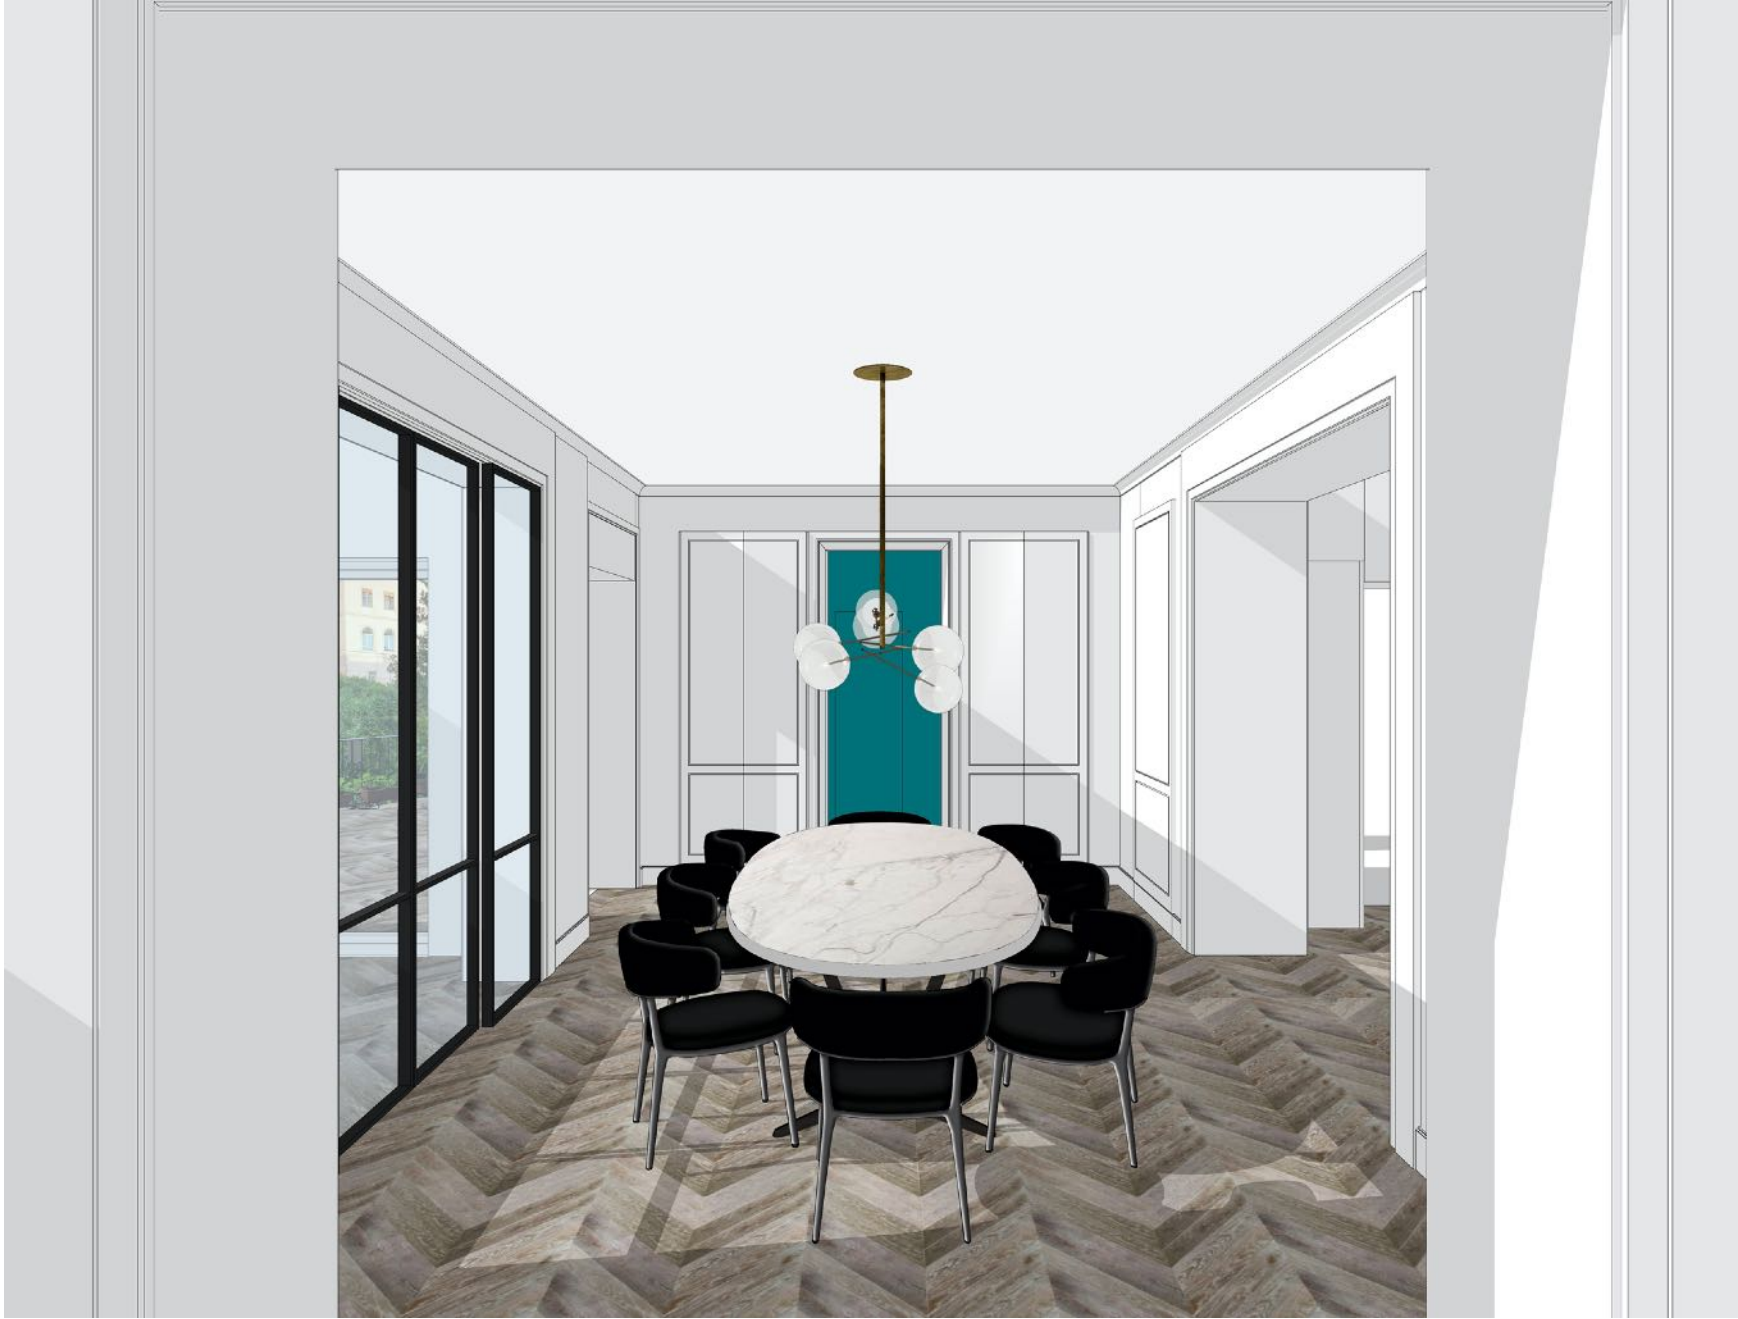

Pianta PROGETTO

Vista dal disimpegno di servizio
del pranzo e dell'ingresso principale

Vista della cucina
di
progetto

Vista del pranzo dall'ingresso principale

Vista del bagno

Stato attuale

Proposta di progetto

Bagno principale

SOL.2
 46 lastre "Grey Marble"(netto) Ariostea 120x60 SPESS. 8 mm
 _17 pezzi "Ghiaccio" o ALTERNATIVA _ Ariostea 120x2.5
SPESS.XX mm
DA TAGLIARE

Bagno in camera

Bagno in camera

Bagno servizio