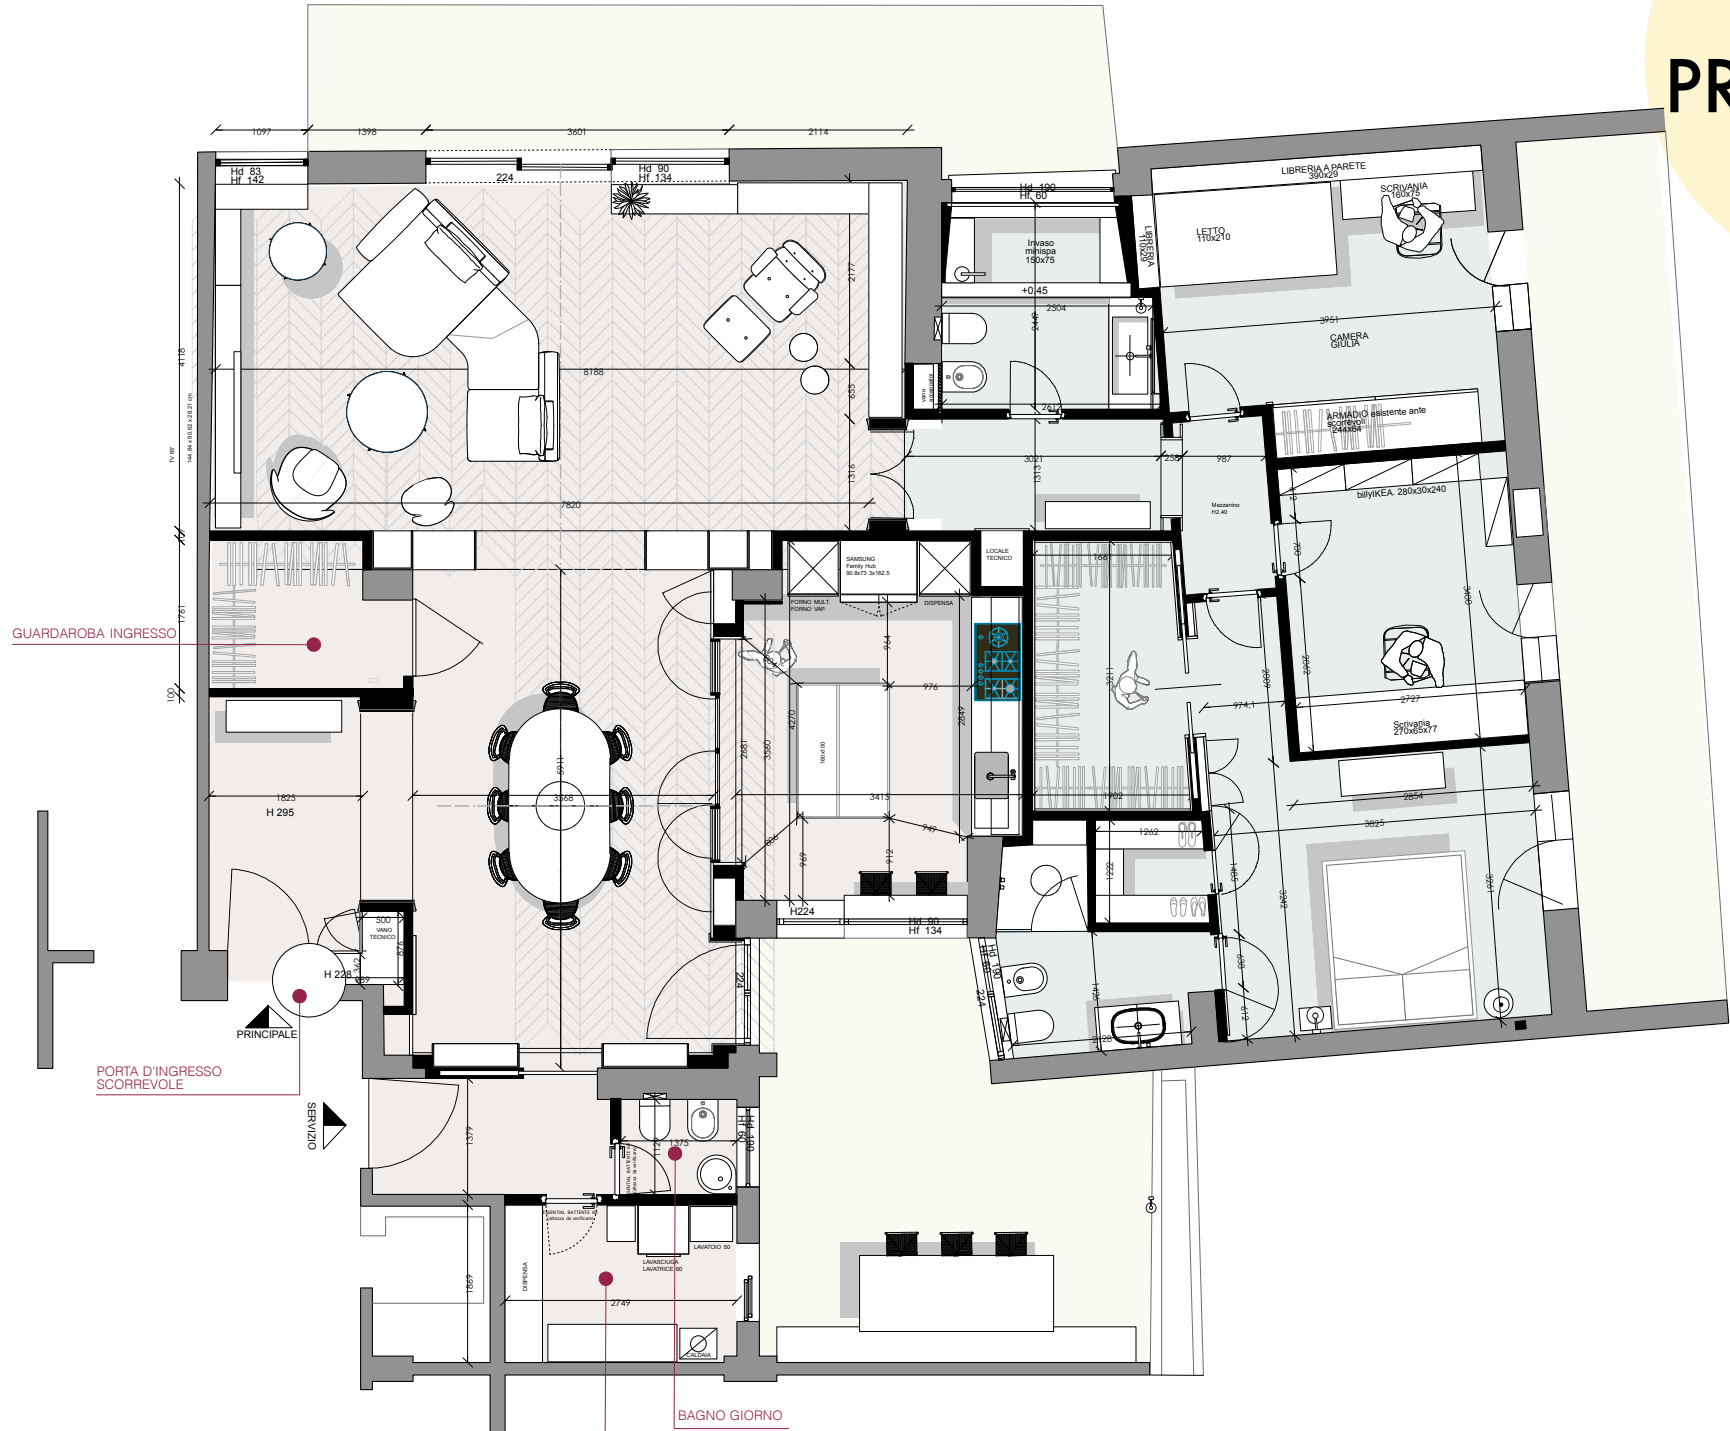

Pianta PROGETTO

Vista dal disimpegno di servizio
del pranzo e dell'ingresso principale

Vista della cucina
di
progetto

Vista del pranzo dall'ingresso principale

Vista del bagno

Stato attuale

Proposta di progetto

Bagno principale

SOL.2
 46 lastre "Grey Marble"(netto) Ariostea 120x60 SPESS. 8 mm
 _17 pezzi "Ghiaccio" o ALTERNATIVA _ Ariostea 120x2.5
SPESS.XX mm
DA TAGLIARE

Bagno in camera

Bagno in camera

Bagno servizio