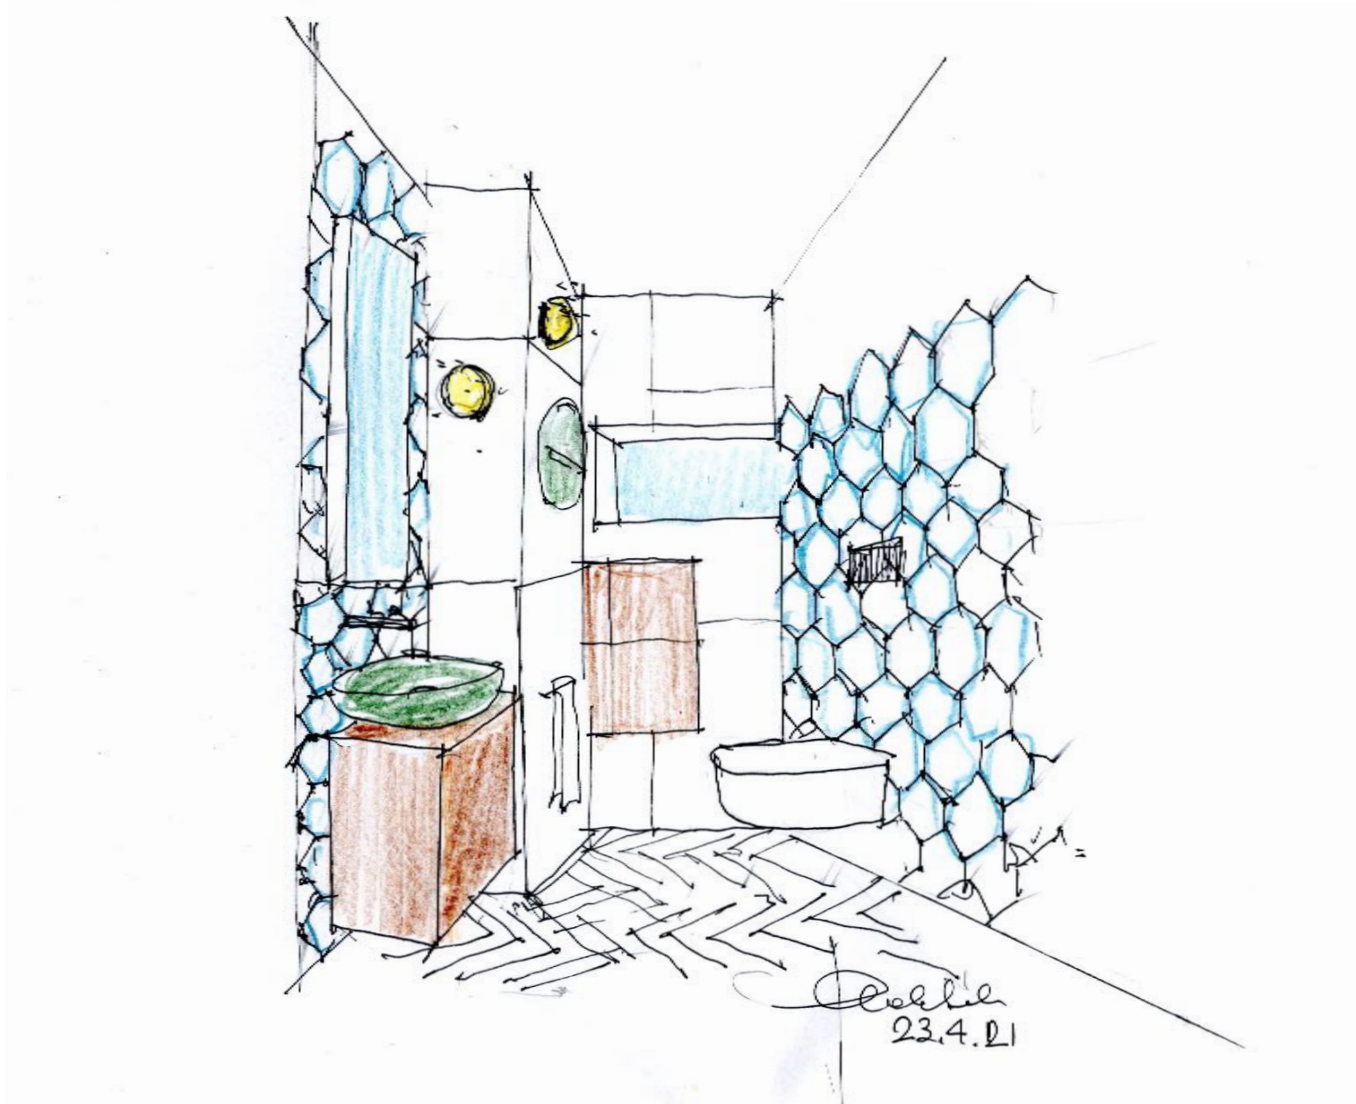

Pianta PROGETTO

Vista dal disimpegno di servizio
del pranzo e dell'ingresso principale

Vista della cucina
di
progetto

Vista del pranzo dall'ingresso principale

Vista del bagno

Stato attuale

Proposta di progetto

Bagno principale

SOL.2
 46 lastre "Grey Marble"(netto) Ariostea 120x60 SPESS. 8 mm
 _17 pezzi "Ghiaccio" o ALTERNATIVA _ Ariostea 120x2.5
SPESS.XX mm
DA TAGLIARE

Bagno in camera

Bagno in camera

Bagno servizio