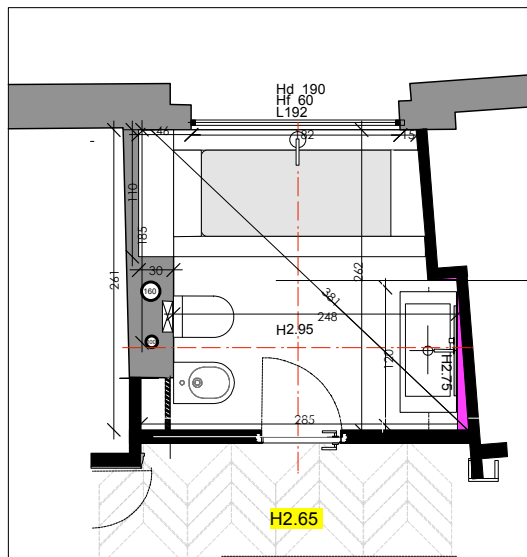

Pianta PROGETTO

Vista dal disimpegno di servizio
del pranzo e dell'ingresso principale

Vista della cucina
di
progetto

Vista del pranzo dall'ingresso principale

Vista del bagno

Stato attuale

Proposta di progetto

Bagno principale

SOL.2
 46 lastre "Grey Marble"(netto) Ariostea 120x60 SPESS. 8 mm
 _17 pezzi "Ghiaccio" o ALTERNATIVA _ Ariostea 120x2.5
SPESS.XX mm
DA TAGLIARE

Bagno in camera

Bagno in camera

Bagno servizio