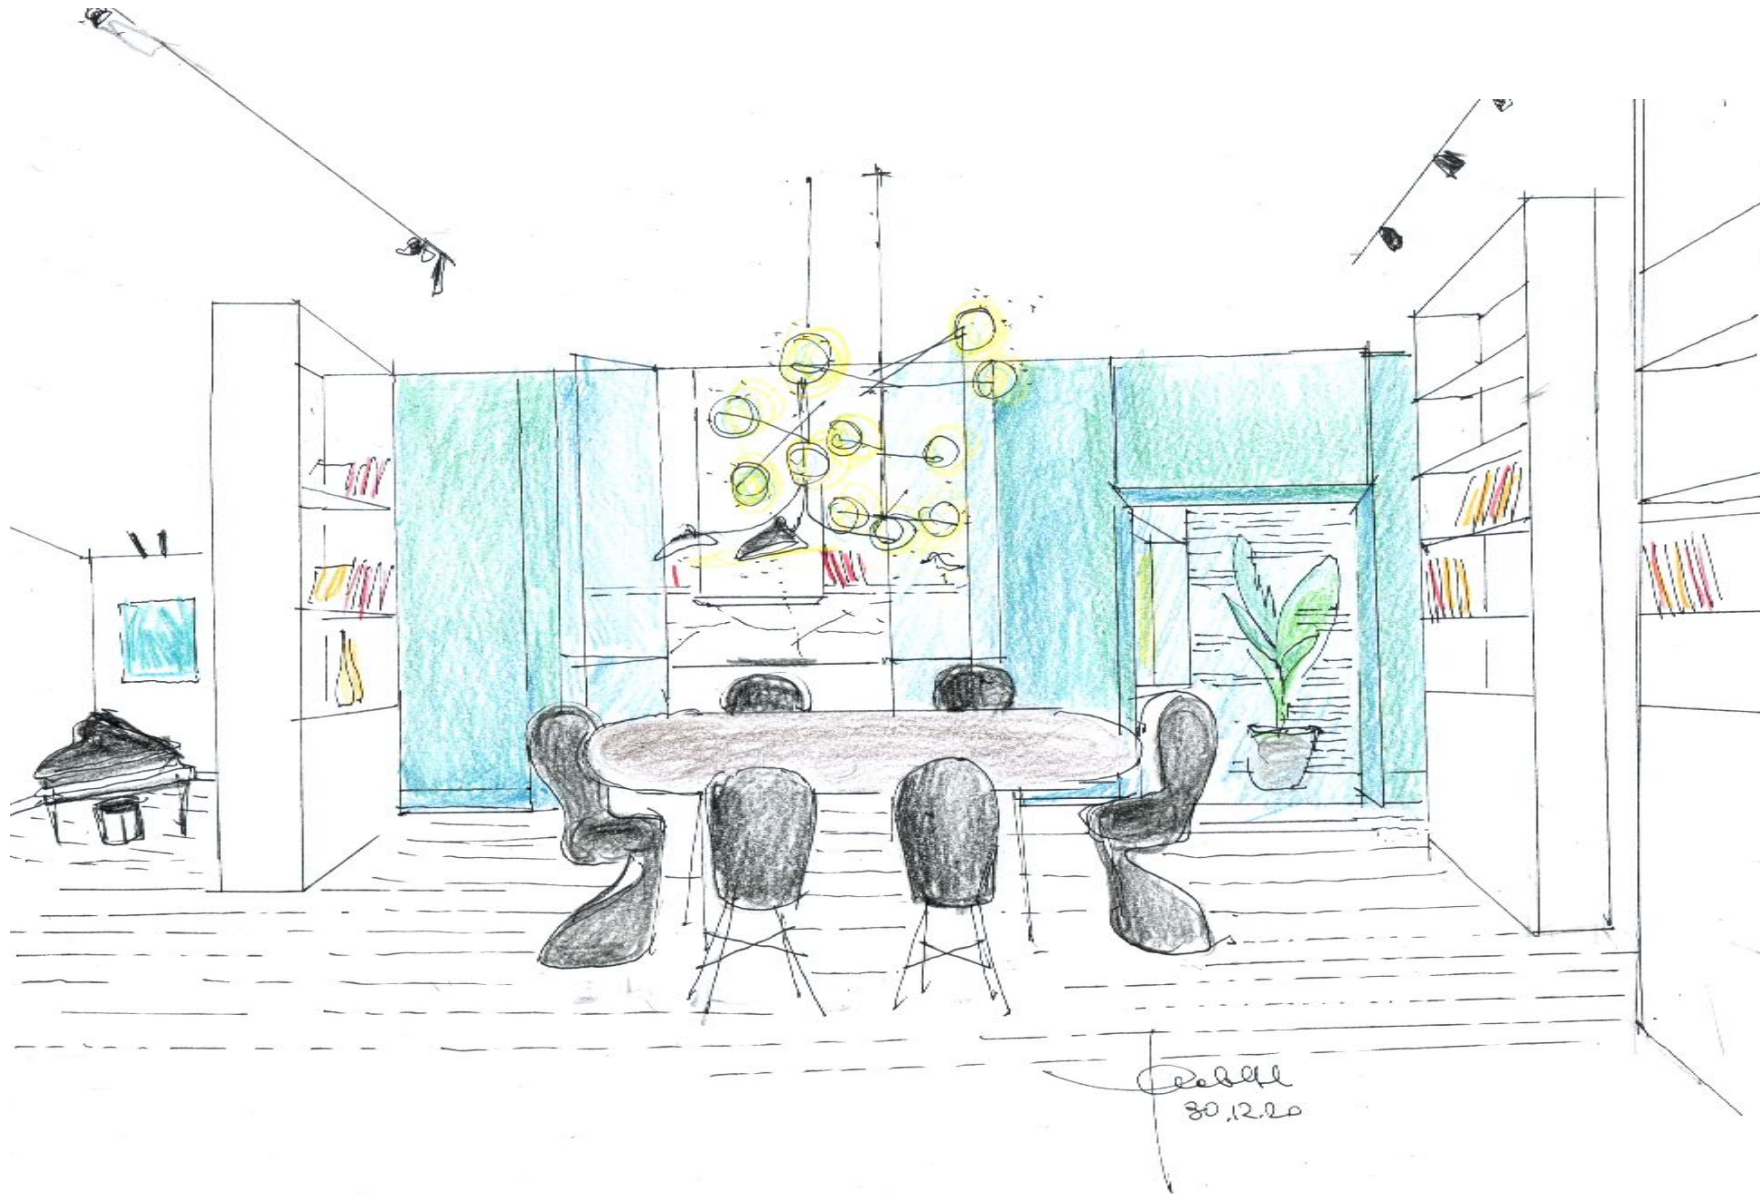

Pianta PROGETTO

Vista dal disimpegno di servizio
del pranzo e dell'ingresso principale

Vista della cucina
di
progetto

Vista del pranzo dall'ingresso principale

Vista del bagno

Stato attuale

Proposta di progetto

Bagno principale

SOL.2
 46 lastre "Grey Marble"(netto) Ariostea 120x60 SPESS. 8 mm
 _17 pezzi "Ghiaccio" o ALTERNATIVA _ Ariostea 120x2.5
SPESS.XX mm
DA TAGLIARE

Bagno in camera

Bagno in camera

Bagno servizio