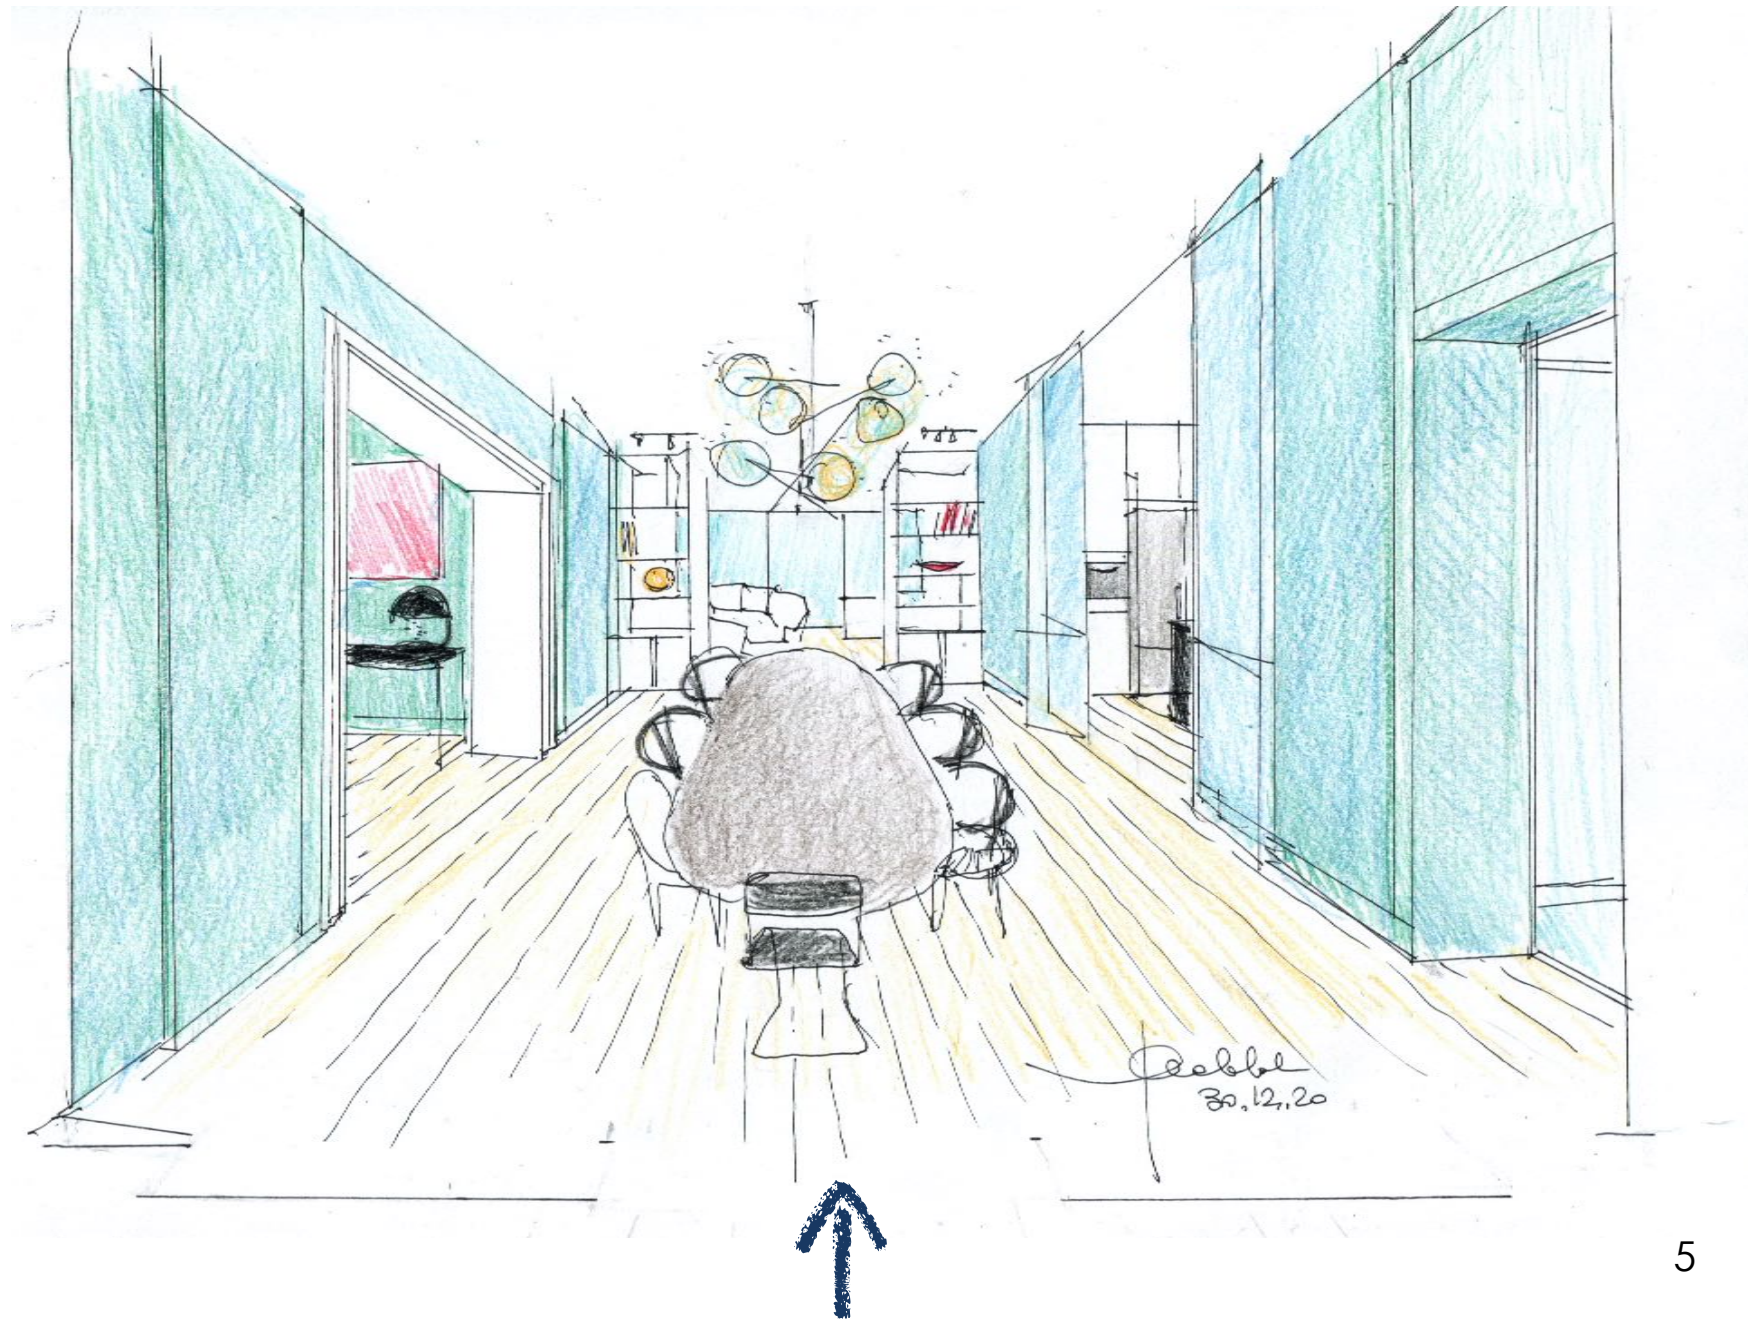

Pianta PROGETTO

Vista dal disimpegno di servizio
del pranzo e dell'ingresso principale

Vista della cucina
di
progetto

Vista del pranzo dall'ingresso principale

Vista del bagno

Stato attuale

Proposta di progetto

Bagno principale

SOL.2
 46 lastre "Grey Marble"(netto) Ariostea 120x60 SPESS. 8 mm
 _17 pezzi "Ghiaccio" o ALTERNATIVA _ Ariostea 120x2.5
SPESS.XX mm
DA TAGLIARE

Bagno in camera

Bagno in camera

Bagno servizio