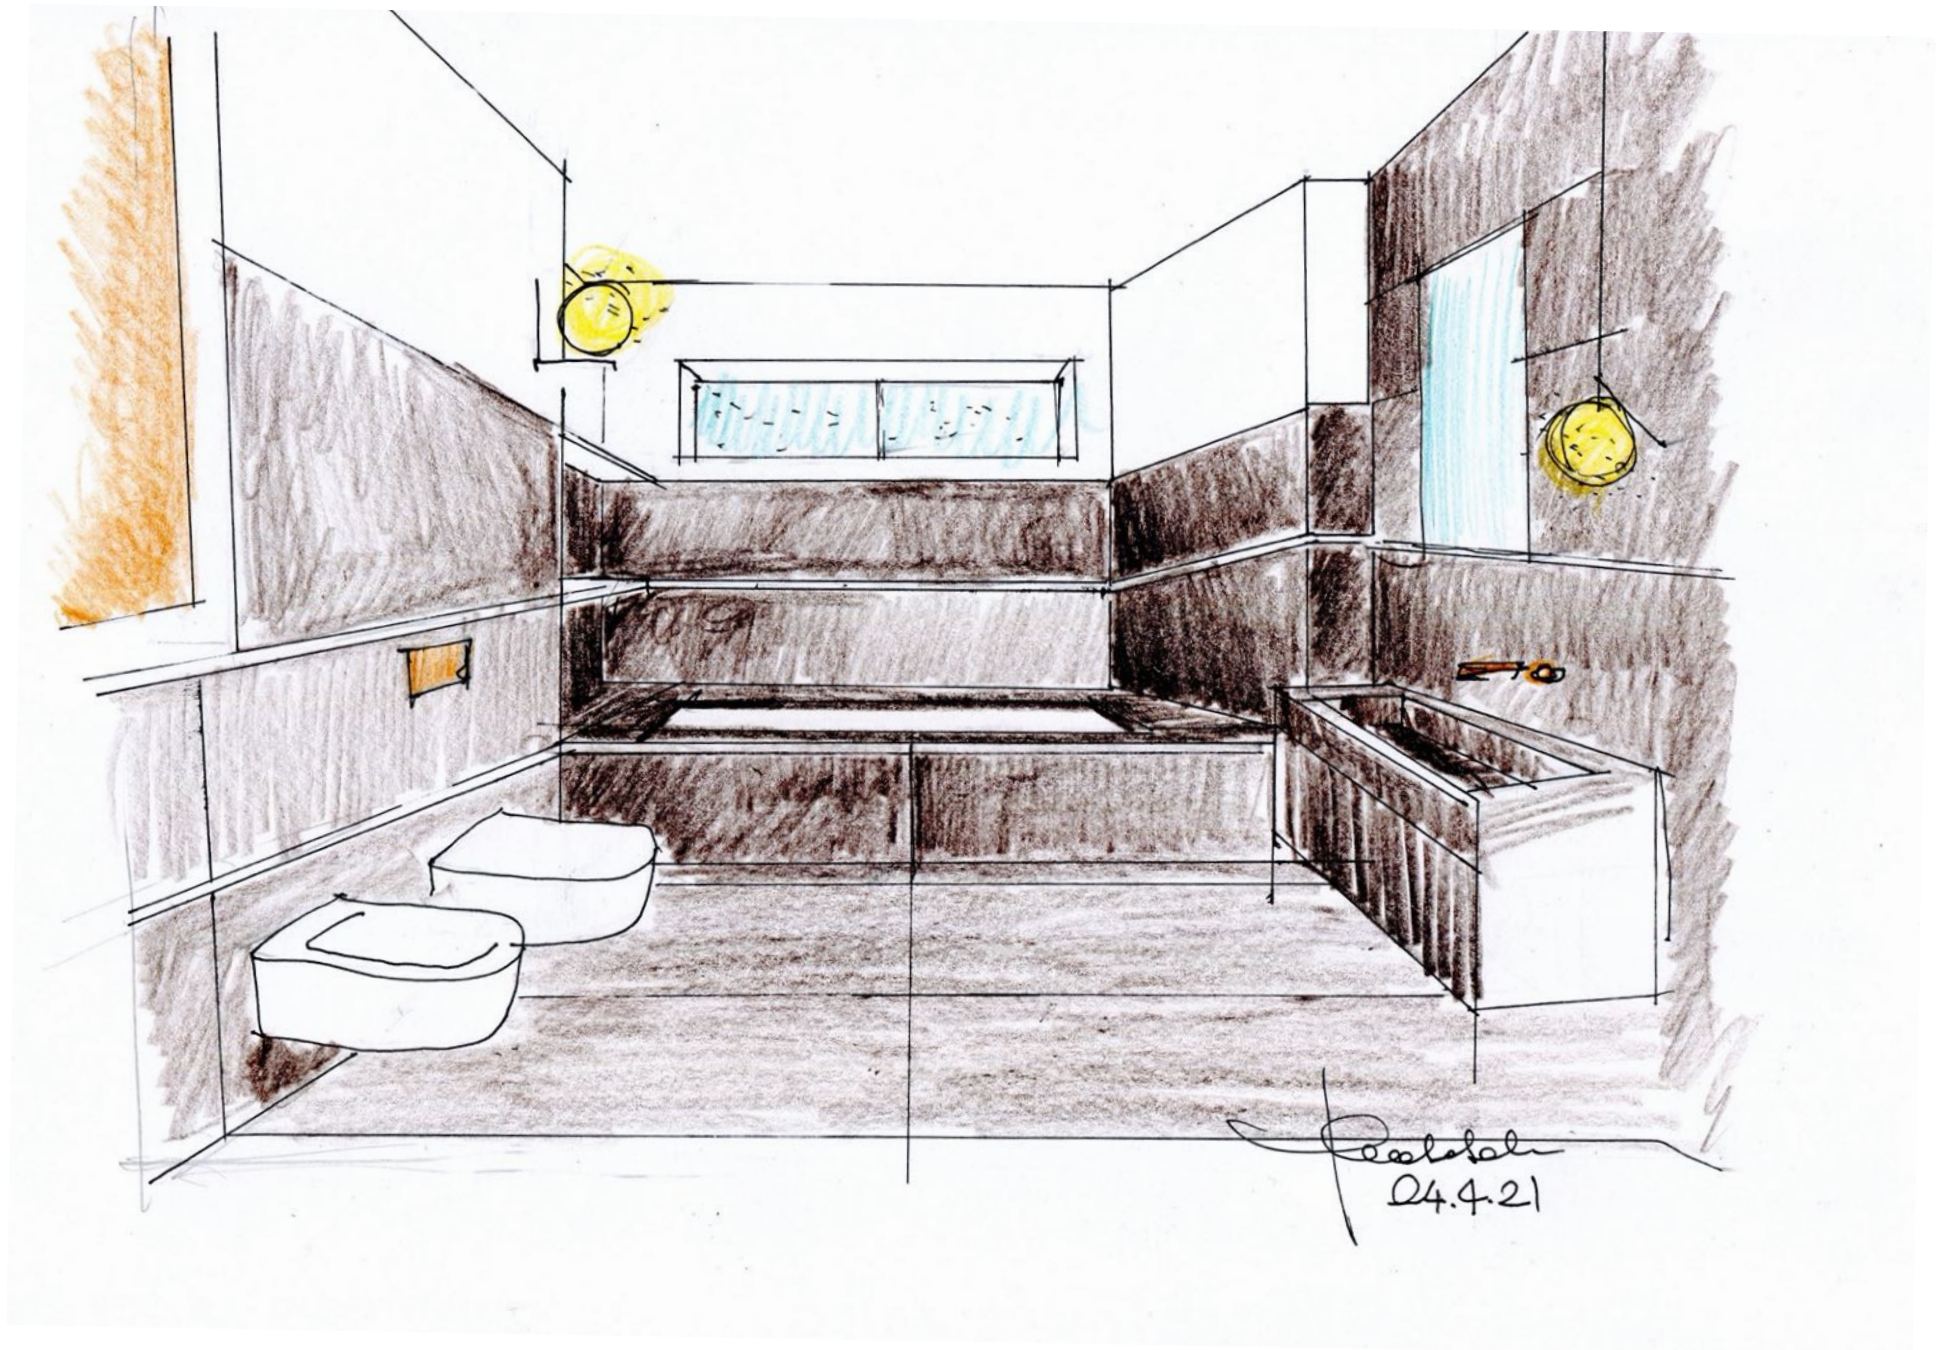

Pianta PROGETTO

Vista dal disimpegno di servizio
del pranzo e dell'ingresso principale

Vista della cucina
di
progetto

Vista del pranzo dall'ingresso principale

Vista del bagno

Stato attuale

Proposta di progetto

Bagno principale

SOL.2
 46 lastre "Grey Marble"(netto) Ariostea 120x60 SPESS. 8 mm
 _17 pezzi "Ghiaccio" o ALTERNATIVA _ Ariostea 120x2.5
SPESS.XX mm
DA TAGLIARE

Bagno in camera

Bagno in camera

Bagno servizio