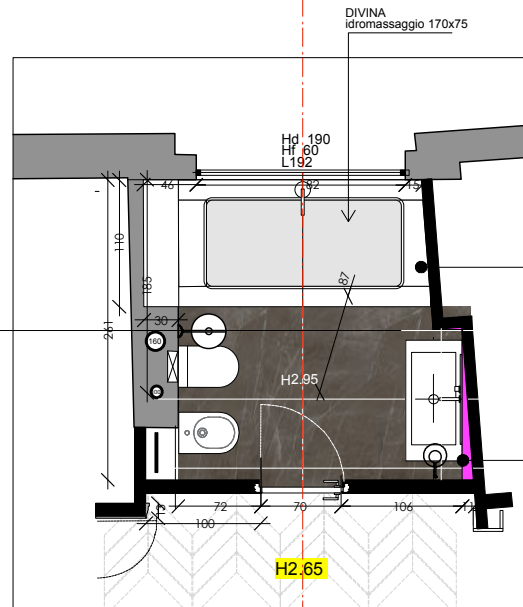

Pianta PROGETTO

Vista dal disimpegno di servizio
del pranzo e dell'ingresso principale

Vista della cucina
di
progetto

Vista del pranzo dall'ingresso principale

Vista del bagno

Stato attuale

Proposta di progetto

Bagno principale

SOL.2
 46 lastre "Grey Marble"(netto) Ariostea 120x60 SPESS. 8 mm
 _17 pezzi "Ghiaccio" o ALTERNATIVA _ Ariostea 120x2.5
SPESS.XX mm
DA TAGLIARE

Bagno in camera

Bagno in camera

Bagno servizio