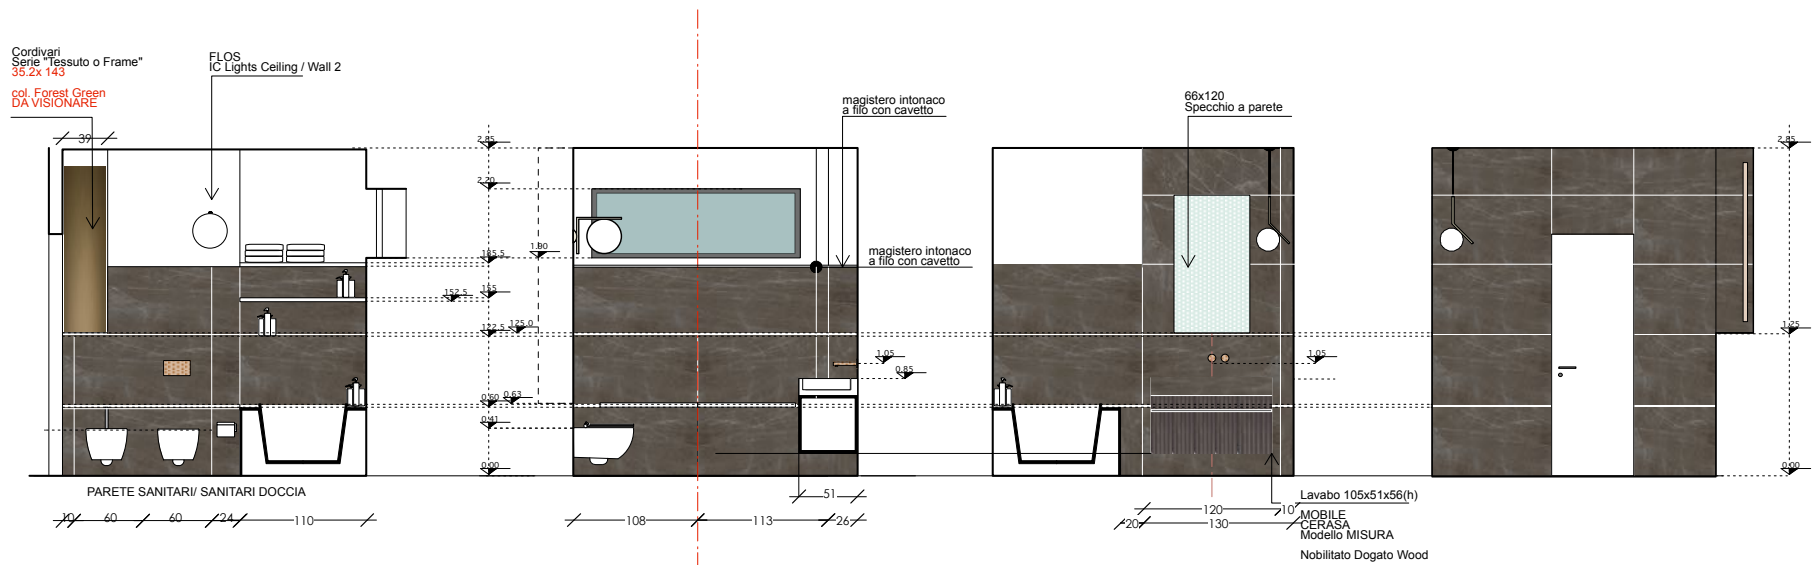

Pianta PROGETTO

Vista dal disimpegno di servizio
del pranzo e dell'ingresso principale

Vista della cucina
di
progetto

Vista del pranzo dall'ingresso principale

Vista del bagno

Stato attuale

Proposta di progetto

Bagno principale

SOL.2
 46 lastre "Grey Marble"(netto) Ariostea 120x60 SPESS. 8 mm
 _17 pezzi "Ghiaccio" o ALTERNATIVA _ Ariostea 120x2.5
SPESS.XX mm
DA TAGLIARE

Bagno in camera

Bagno in camera

Bagno servizio