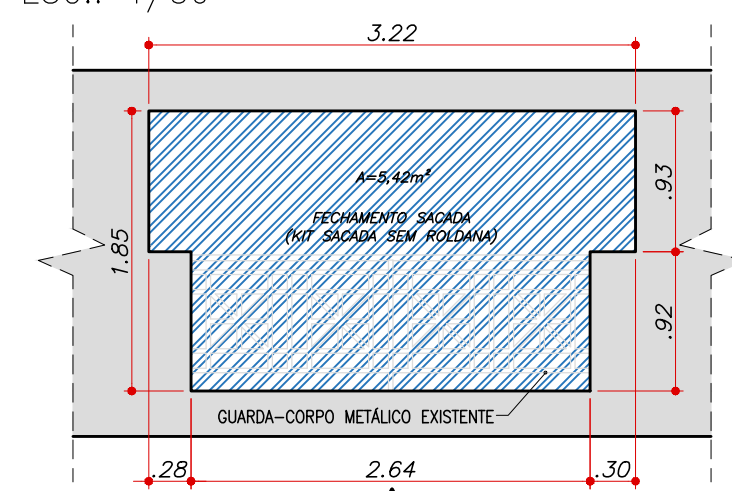

VISTAS PAREDES COZINHA E VARANDA GOURMET

ESC.: 1/50

VISTAS PAREDES BANHEIROS SUÍTE E ESCRITÓRIO

ESC.: 1/50

VISTAS PAREDES LAVABO

ESC.: 1/50

VISTAS PAREDE HALL

ESC.: 1/50

VISTA PAREDE VERDE VARANDA

ESC.: 1/50

VISTA PAREDE VERDE VARANDA

ESC.: 1/50

VISTA SACADA (FECHAMENTO)

ESC.: 1/50

LEGENDA REVESTIMENTOS

	REVESTIMENTO: PORCELANATO MARCA: PORTOBELLO MODELO: NERO VENATO SILK DIMENSÕES: 120x120cm QUANTIDADE: 9,19m² (MÍN. 10 PEÇAS)
	REVESTIMENTO: PORCELANATO MARCA: PORTOBELLO MODELO: PIETRA LOMBARDA GRIGIO NATURAL DIMENSÕES: 120x120cm QUANTIDADE TOTAL: 13,28m² (MÍN. 12 PEÇAS)
	MÓVEL BANCADAS, CHURRASQUEIRA E ARMARIOS
	ACABAMENTO METÁLICO QUANTIDADE COZINHA: 4,90m (DUPL0) QUANTIDADE CHURRASQUEIRA: 1,48m QUANTIDADE BANHO SUÍTE: 9,60m (DUPL0) QUANTIDADE BANHO ESCRITÓRIO: 9,76m (DUPL0)
	ACABAMENTO 45° QUANTIDADE CHURRASQUEIRA: 1,48m (45°) QUANTIDADE BANHO SUÍTE: 2,20m (45°) QUANTIDADE BANHO ESCRITÓRIO: 2,00m (45°)