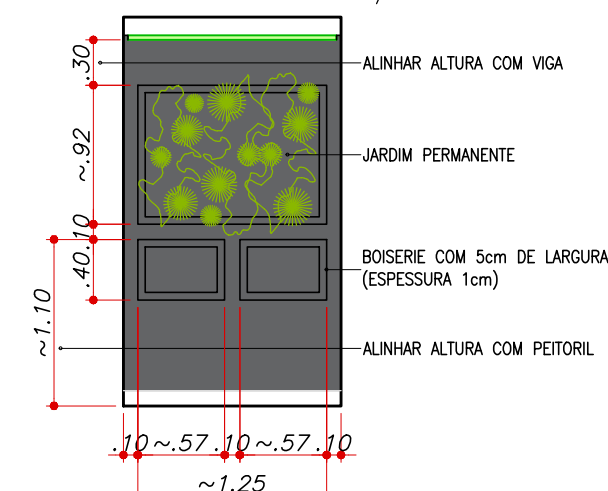

VISTAS PAREDES COZINHA E VARANDA GOURMET

ESC.: 1/50

VISTAS PAREDES BANHEIROS SUÍTE E ESCRITÓRIO

ESC.: 1/50

VISTAS PAREDES LAVABO

ESC.: 1/50

VISTAS PAREDE HALL

ESC.: 1/50

VISTA PAREDE VERDE VARANDA

ESC.: 1/50

VISTA PAREDE VERDE VARANDA

ESC.: 1/50

VISTA SACADA (FECHAMENTO)

ESC.: 1/50

LEGENDA REVESTIMENTOS

	REVESTIMENTO: PORCELANATO MARCA: PORTOBELLO MODELO: NERO VENATO SILK DIMENSÕES: 120x120cm QUANTIDADE: 9,19m² (MÍN. 10 PEÇAS)
	REVESTIMENTO: PORCELANATO MARCA: PORTOBELLO MODELO: PIETRA LOMBARDA GRIGIO NATURAL DIMENSÕES: 120x120cm QUANTIDADE TOTAL: 13,28m² (MÍN. 12 PEÇAS)
	MÓVEL BANCADAS, CHURRASQUEIRA E ARMARIOS
	ACABAMENTO METÁLICO QUANTIDADE COZINHA: 4,90m (DUPL0) QUANTIDADE CHURRASQUEIRA: 1,48m QUANTIDADE BANHO SUÍTE: 9,60m (DUPL0) QUANTIDADE BANHO ESCRITÓRIO: 9,76m (DUPL0)
	ACABAMENTO 45° QUANTIDADE CHURRASQUEIRA: 1,48m (45°) QUANTIDADE BANHO SUÍTE: 2,20m (45°) QUANTIDADE BANHO ESCRITÓRIO: 2,00m (45°)