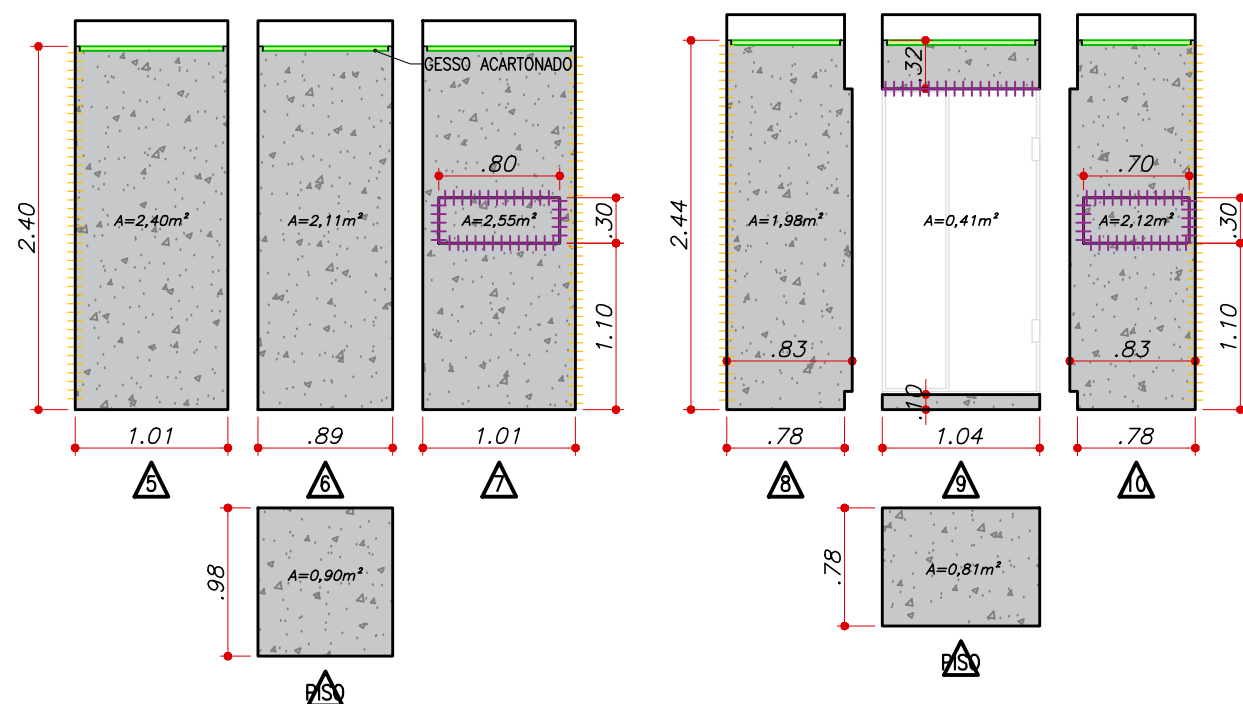

VISTAS PAREDES COZINHA E VARANDA GOURMET

ESC.: 1/50

VISTAS PAREDES BANHEIROS SUÍTE E ESCRITÓRIO

ESC.: 1/50

VISTAS PAREDES LAVABO

ESC.: 1/50

VISTAS PAREDE HALL

ESC.: 1/50

VISTA PAREDE VERDE VARANDA

ESC.: 1/50

VISTA PAREDE VERDE VARANDA

ESC.: 1/50

VISTA SACADA (FECHAMENTO)

ESC.: 1/50

LEGENDA REVESTIMENTOS

	REVESTIMENTO: PORCELANATO MARCA: PORTOBELLO MODELO: NERO VENATO SILK DIMENSÕES: 120x120cm QUANTIDADE: 9,19m² (MÍN. 10 PEÇAS)
	REVESTIMENTO: PORCELANATO MARCA: PORTOBELLO MODELO: PIETRA LOMBARDA GRIGIO NATURAL DIMENSÕES: 120x120cm QUANTIDADE TOTAL: 13,28m² (MÍN. 12 PEÇAS)
	MÓVEL BANCADAS, CHURRASQUEIRA E ARMARIOS
	ACABAMENTO METÁLICO QUANTIDADE COZINHA: 4,90m (DUPL0) QUANTIDADE CHURRASQUEIRA: 1,48m QUANTIDADE BANHO SUÍTE: 9,60m (DUPL0) QUANTIDADE BANHO ESCRITÓRIO: 9,76m (DUPL0)
	ACABAMENTO 45° QUANTIDADE CHURRASQUEIRA: 1,48m (45°) QUANTIDADE BANHO SUÍTE: 2,20m (45°) QUANTIDADE BANHO ESCRITÓRIO: 2,00m (45°)