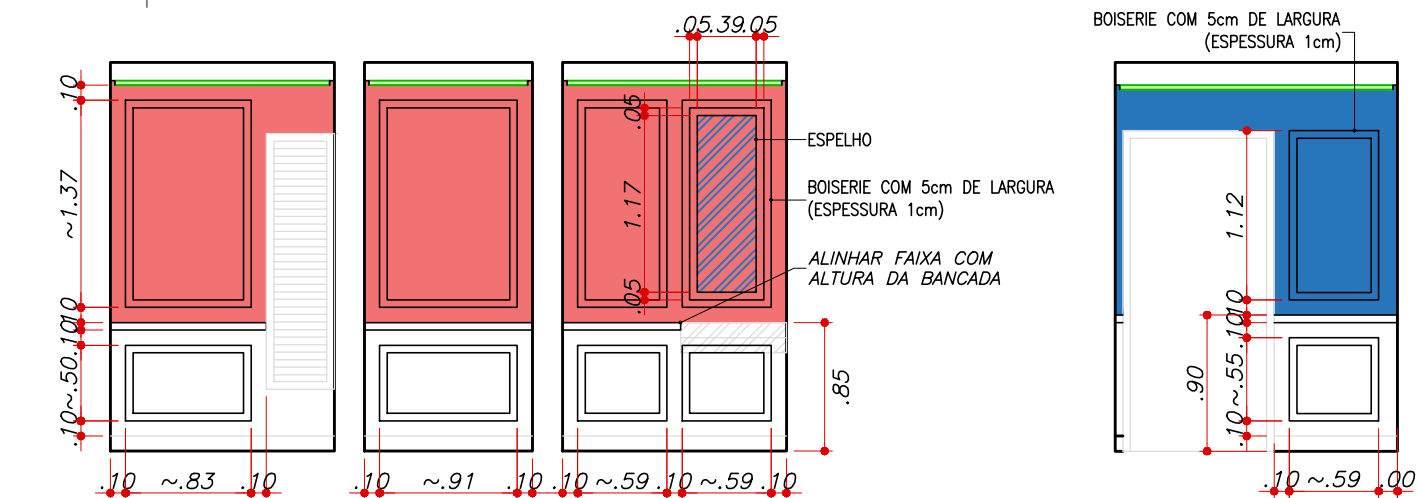

VISTAS PAREDES COZINHA E VARANDA GOURMET

ESC.: 1/50

VISTAS PAREDES BANHEIROS SUÍTE E ESCRITÓRIO

ESC.: 1/50

VISTAS PAREDES LAVABO

ESC.: 1/50

VISTAS PAREDE HALL

ESC.: 1/50

VISTA PAREDE VERDE VARANDA

ESC.: 1/50

VISTA PAREDE VERDE VARANDA

ESC.: 1/50

VISTA SACADA (FECHAMENTO)

ESC.: 1/50

LEGENDA REVESTIMENTOS

	REVESTIMENTO: PORCELANATO MARCA: PORTOBELLO MODELO: NERO VENATO SILK DIMENSÕES: 120x120cm QUANTIDADE: 9,19m² (MÍN. 10 PEÇAS)
	REVESTIMENTO: PORCELANATO MARCA: PORTOBELLO MODELO: PIETRA LOMBARDA GRIGIO NATURAL DIMENSÕES: 120x120cm QUANTIDADE TOTAL: 13,28m² (MÍN. 12 PEÇAS)
	MÓVEL BANCADAS, CHURRASQUEIRA E ARMARIOS
	ACABAMENTO METÁLICO QUANTIDADE COZINHA: 4,90m (DUPL0) QUANTIDADE CHURRASQUEIRA: 1,48m QUANTIDADE BANHO SUÍTE: 9,60m (DUPL0) QUANTIDADE BANHO ESCRITÓRIO: 9,76m (DUPL0)
	ACABAMENTO 45° QUANTIDADE CHURRASQUEIRA: 1,48m (45°) QUANTIDADE BANHO SUÍTE: 2,20m (45°) QUANTIDADE BANHO ESCRITÓRIO: 2,00m (45°)