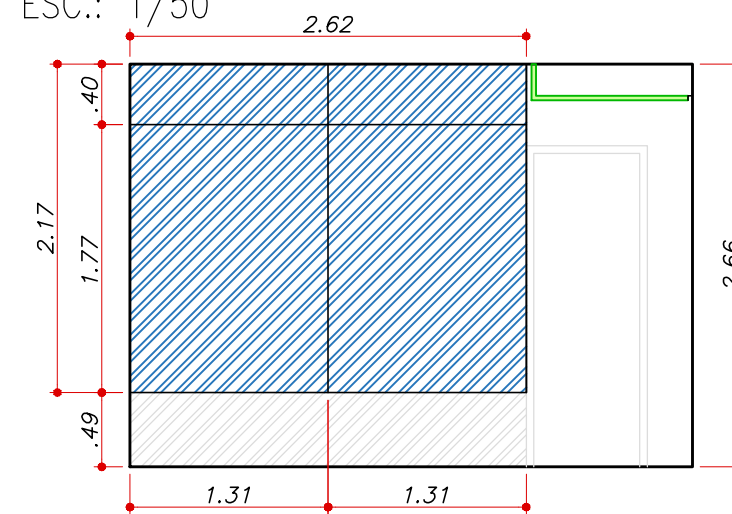

VISTAS PAREDES COZINHA E VARANDA GOURMET

ESC.: 1/50

VISTAS PAREDES BANHEIROS SUÍTE E ESCRITÓRIO

ESC.: 1/50

VISTAS PAREDES LAVABO

ESC.: 1/50

VISTAS PAREDE HALL

ESC.: 1/50

VISTA PAREDE VERDE VARANDA

ESC.: 1/50

VISTA PAREDE VERDE VARANDA

ESC.: 1/50

VISTA SACADA (FECHAMENTO)

ESC.: 1/50

LEGENDA REVESTIMENTOS

	REVESTIMENTO: PORCELANATO MARCA: PORTOBELLO MODELO: NERO VENATO SILK DIMENSÕES: 120x120cm QUANTIDADE: 9,19m² (MÍN. 10 PEÇAS)
	REVESTIMENTO: PORCELANATO MARCA: PORTOBELLO MODELO: PIETRA LOMBARDA GRIGIO NATURAL DIMENSÕES: 120x120cm QUANTIDADE TOTAL: 13,28m² (MÍN. 12 PEÇAS)
	MÓVEL BANCADAS, CHURRASQUEIRA E ARMARIOS
	ACABAMENTO METÁLICO QUANTIDADE COZINHA: 4,90m (DUPL0) QUANTIDADE CHURRASQUEIRA: 1,48m QUANTIDADE BANHO SUÍTE: 9,60m (DUPL0) QUANTIDADE BANHO ESCRITÓRIO: 9,76m (DUPL0)
	ACABAMENTO 45° QUANTIDADE CHURRASQUEIRA: 1,48m (45°) QUANTIDADE BANHO SUÍTE: 2,20m (45°) QUANTIDADE BANHO ESCRITÓRIO: 2,00m (45°)