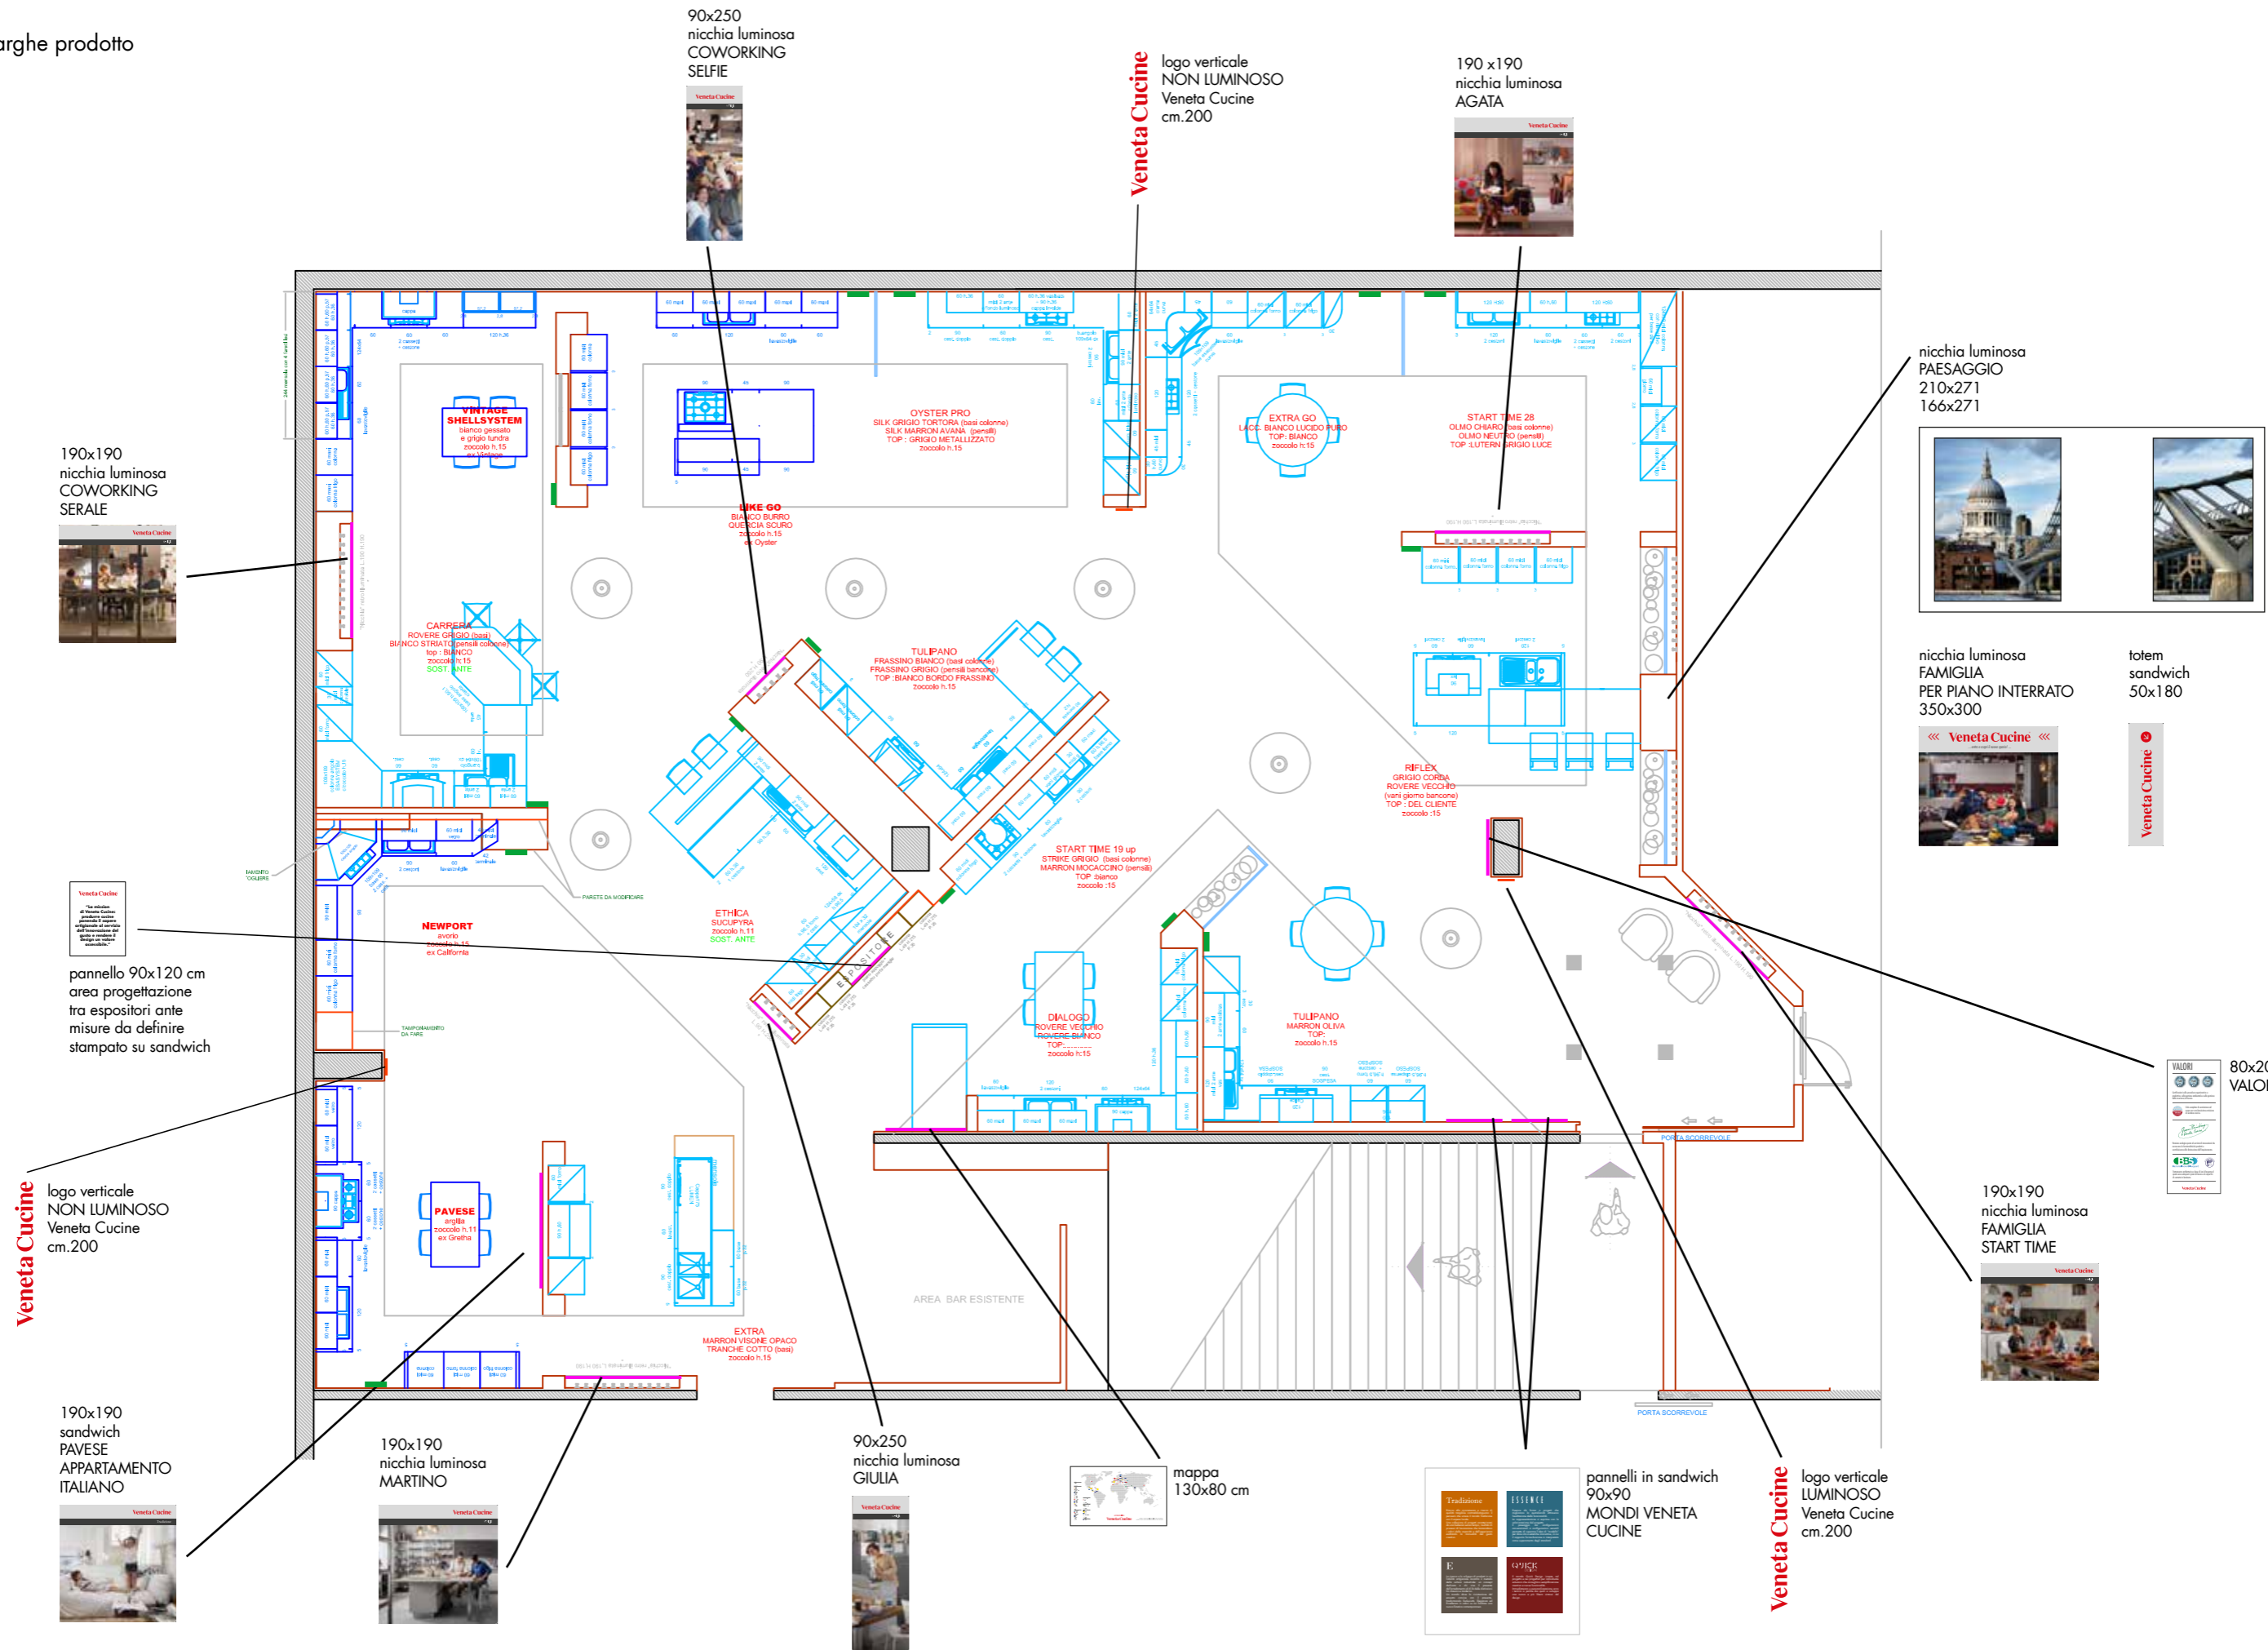

■ targhe prodotto

90x250
nicchia luminosa
COWORKING
SELFIE

logo verticale
NON LUMINOSO
Veneta Cucine
cm.200

Veneta Cucine

190 x190
nicchia luminosa
AGATA

nicchia luminosa
PAESAGGIO
210x271
166x271

nicchia luminosa
FAMIGLIA
PER PIANO INTERRATO
350x300

totem
sandwich
50x180

190x190
nicchia luminosa
COWORKING
SERALE

pannello 90x120 cm
area progettazione
fra espositori ante
misure da definire
stampato su sandwich

logo verticale
NON LUMINOSO
Veneta Cucine
cm.200

Veneta Cucine

190x190
sandwich
PAVESE
APPARTAMENTO
ITALIANO

190x190
nicchia luminosa
MARTINO

90x250
nicchia luminosa
GIULIA

mappa
130x80 cm

pannelli in sandwich
90x90
MONDI VENETA
CUCINE

logo verticale
LUMINOSO
Veneta Cucine
cm.200

Veneta Cucine

190x190
nicchia luminosa
FAMIGLIA
START TIME